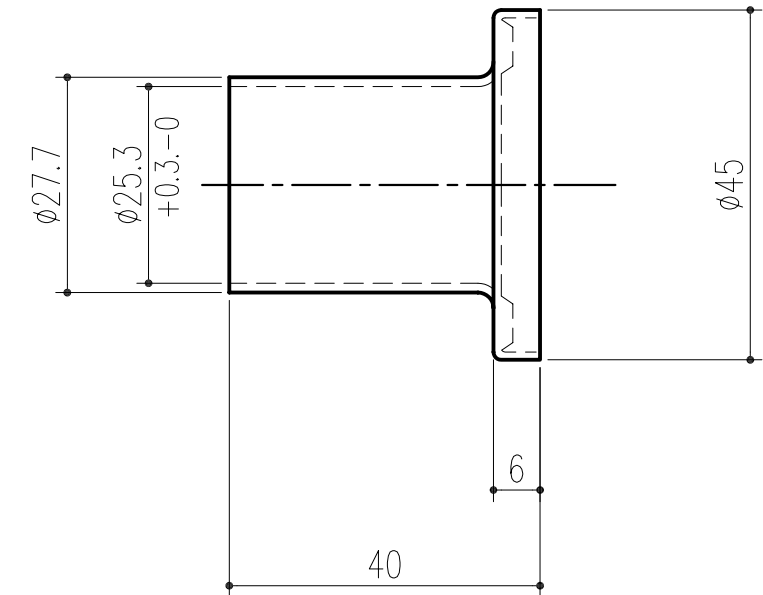

| 品番 | 商品名 | サイズ | | | | | | | | | 材質 | 仕上 |
|---------|--------------|-----|------|------|----|---|-----|-----|-----|-----|--------|-------|
| | | A | B | D | E | F | C | G | H | 肉厚 | | |
| 221-419 | SUSロングソケット25 | 45 | 25.3 | 27.7 | 40 | 6 | 3.4 | 5.5 | 4.7 | 1.2 | SUS304 | ヘアライン |

■付属部品
 SUS十字穴付皿タッピンネジ
 SUSロングソケット25 | 2.9X25 : 3本

本製品は改良の為予告なしに変更する事があります。

| | | | | | | | | | |
|-----|-----|------|--|--------|---------------|-----------|--|----|----|
| | | | | SUS304 | | ヘアライン | | | |
| 番号 | 名称 | | | 員数 | 材質規格 | 仕上 | | 備考 | |
| 3 | | | | 角法 | | 日付 | | 確認 | 製図 |
| 2 | | | | 品番 | 221-419 | 図番 | | 大西 | 高井 |
| 1 | | | | 品名 | SUSロングソケット 25 | | | 船橋 | 田嶋 |
| NO. | 年月日 | 訂正事項 | | | | 杉岡エース株式会社 | | | |