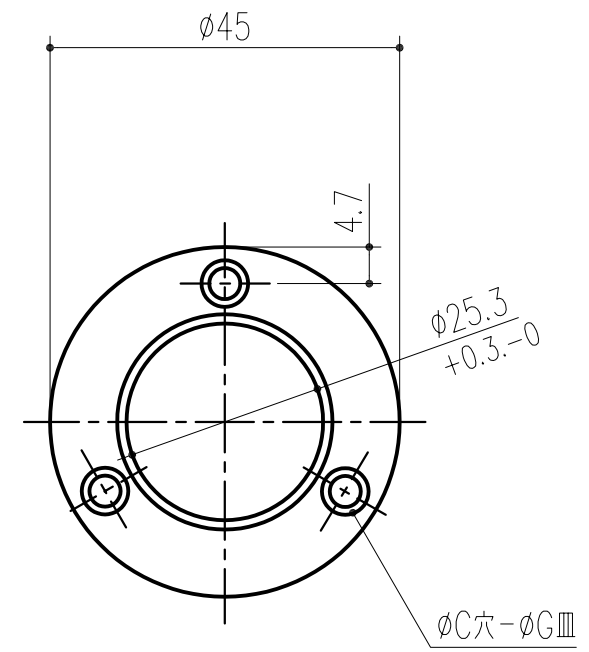

| 品番 | 商品名 | サイズ | | | | | | | | | 材質 | 仕上 |
|---------|--------------|-----|------|------|----|---|-----|-----|-----|-----|--------|-------|
| | | A | B | D | E | F | C | G | H | 肉厚 | | |
| 221-419 | SUSロングソケット25 | 45 | 25.3 | 27.7 | 40 | 6 | 3.4 | 5.5 | 4.7 | 1.2 | SUS304 | ヘアライン |

■付属部品
 SUS十字穴付皿タッピンネジ
 SUSロングソケット25 | 2.9X25 : 3本

本製品は改良の為予告なしに変更する事があります。

| | | | | | | | | | |
|-----|-----|------|--|--------|---------------|-----------|--|----|----|
| | | | | SUS304 | | ヘアライン | | | |
| 番号 | 名称 | | | 員数 | 材質規格 | 仕上 | | 備考 | |
| 3 | | | | 角法 | | 日付 | | 確認 | 製図 |
| 2 | | | | 品番 | 221-419 | 図番 | | 大西 | 高井 |
| 1 | | | | 品名 | SUSロングソケット 25 | | | 船橋 | 田嶋 |
| NO. | 年月日 | 訂正事項 | | | | 杉岡エース株式会社 | | | |