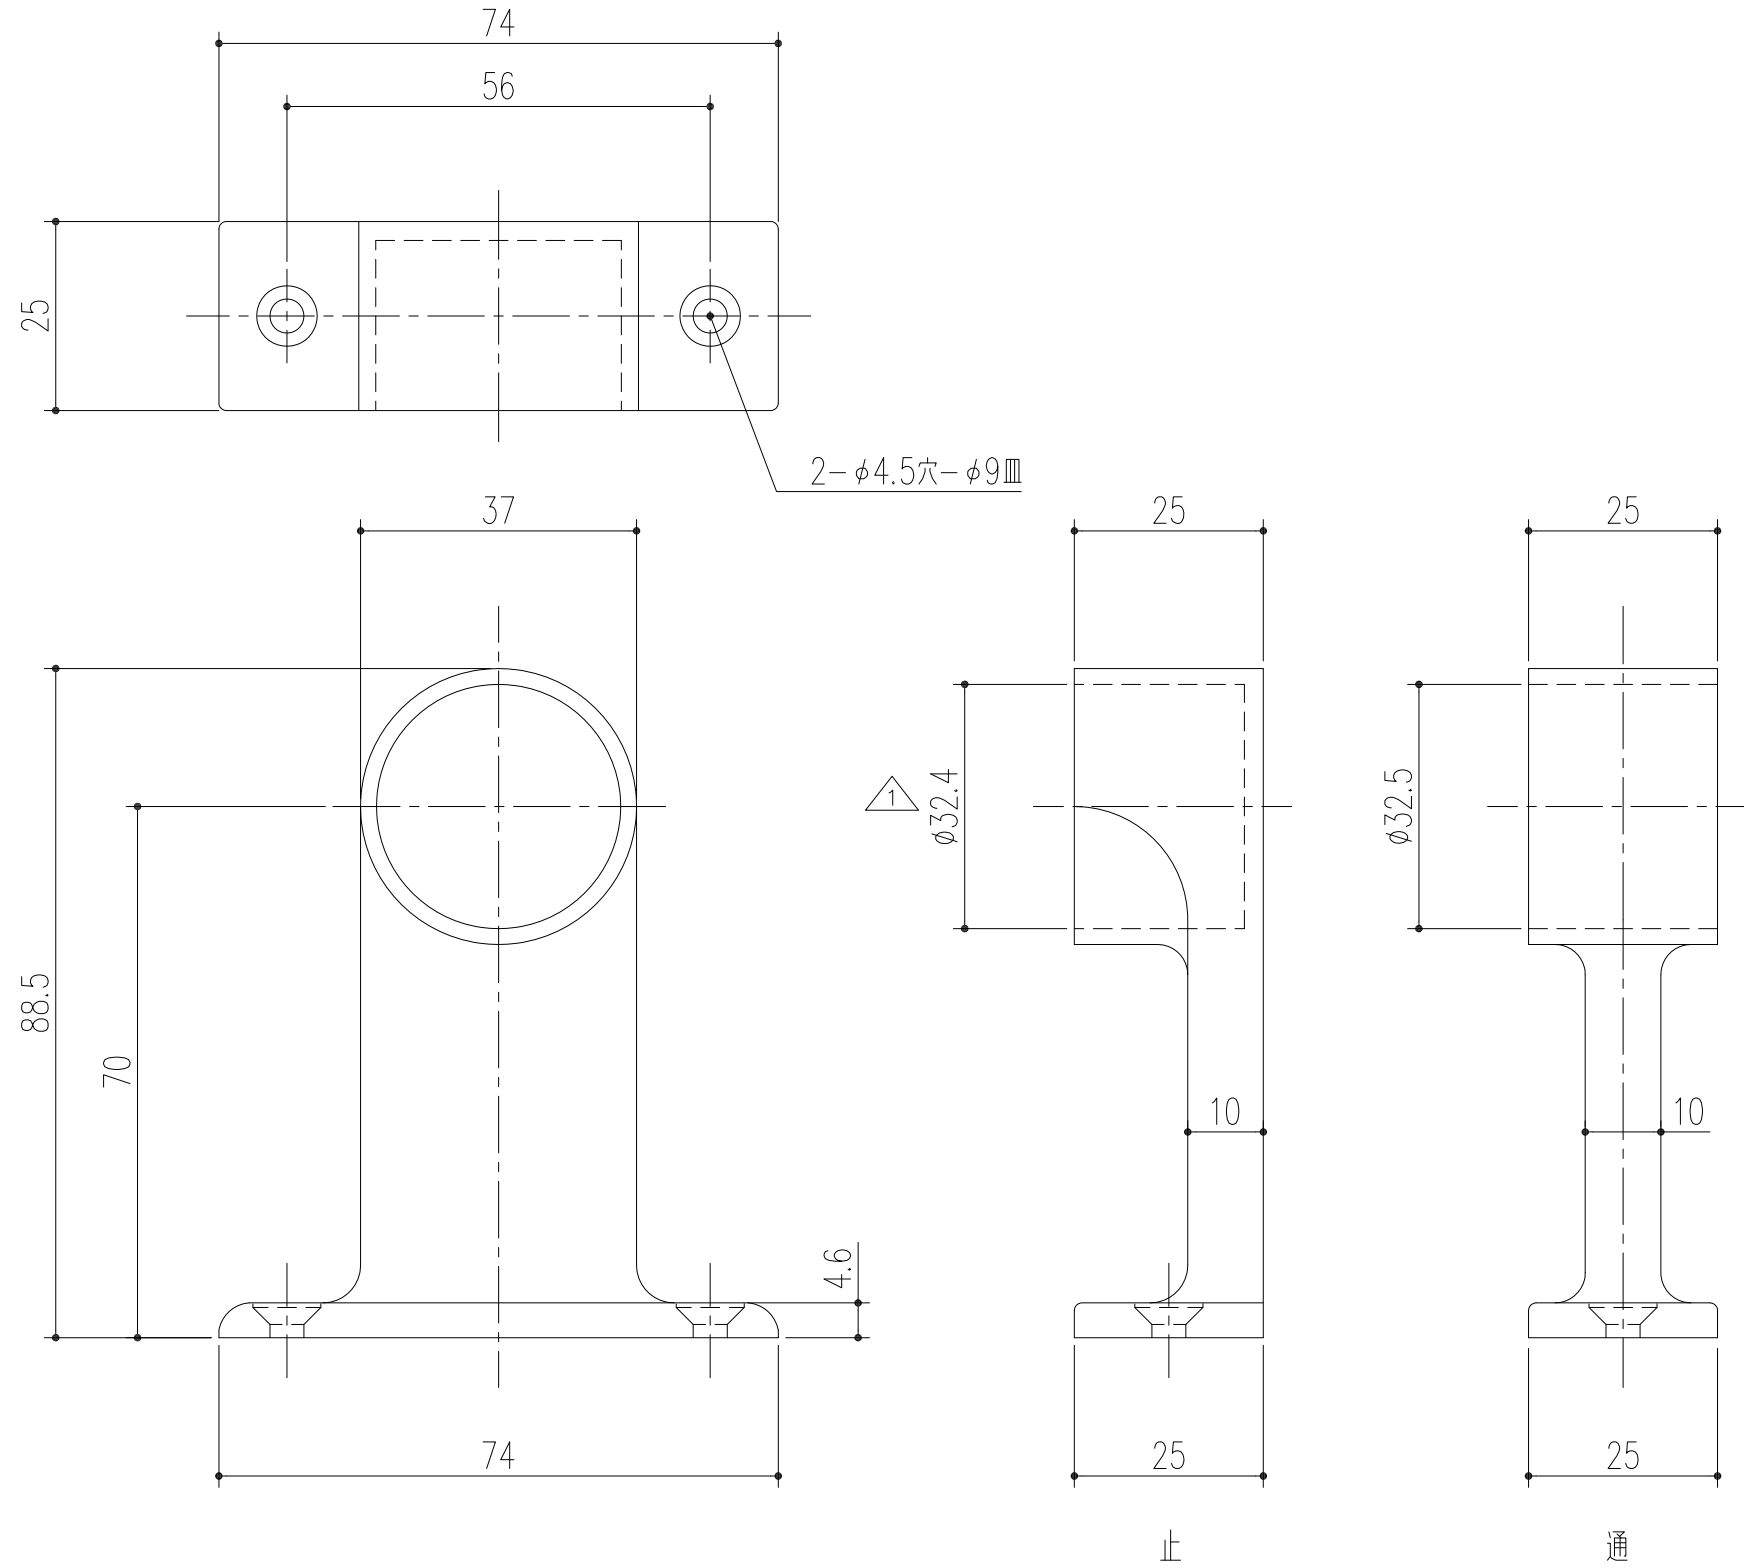

|         |                    |
|---------|--------------------|
| 商品番号    | 商品名                |
| 221-392 | 首長セフティブラケット32止 2ツ穴 |
| 221-393 | 首長セフティブラケット32通 2ツ穴 |

■ 付属部品  
SUS十字穴付皿タッピンネジ 4×35 : 2本

本製品は改良の為予告なしに変更する事があります。

|     |          |      |           |                       |    |           |     |
|-----|----------|------|-----------|-----------------------|----|-----------|-----|
|     |          | ZDC  |           | クロームメッキ               |    |           |     |
| 番号  | 名称       | 員数   | 材質規格      | 仕上                    | 備考 |           |     |
| △3  |          |      | H19. 4.26 | 確認                    | 製図 | 検図        | 承認  |
| △2  |          |      |           | 谷山                    | 菊地 | 船橋        | 田嶋  |
| △1  | H28.2.17 | 寸法訂正 |           |                       |    |           | 1/1 |
| NO. | 年月日      | 訂正事項 | 品名        | 首長セフティブラケット32止(通) 2ツ穴 |    | 杉岡エース株式会社 |     |