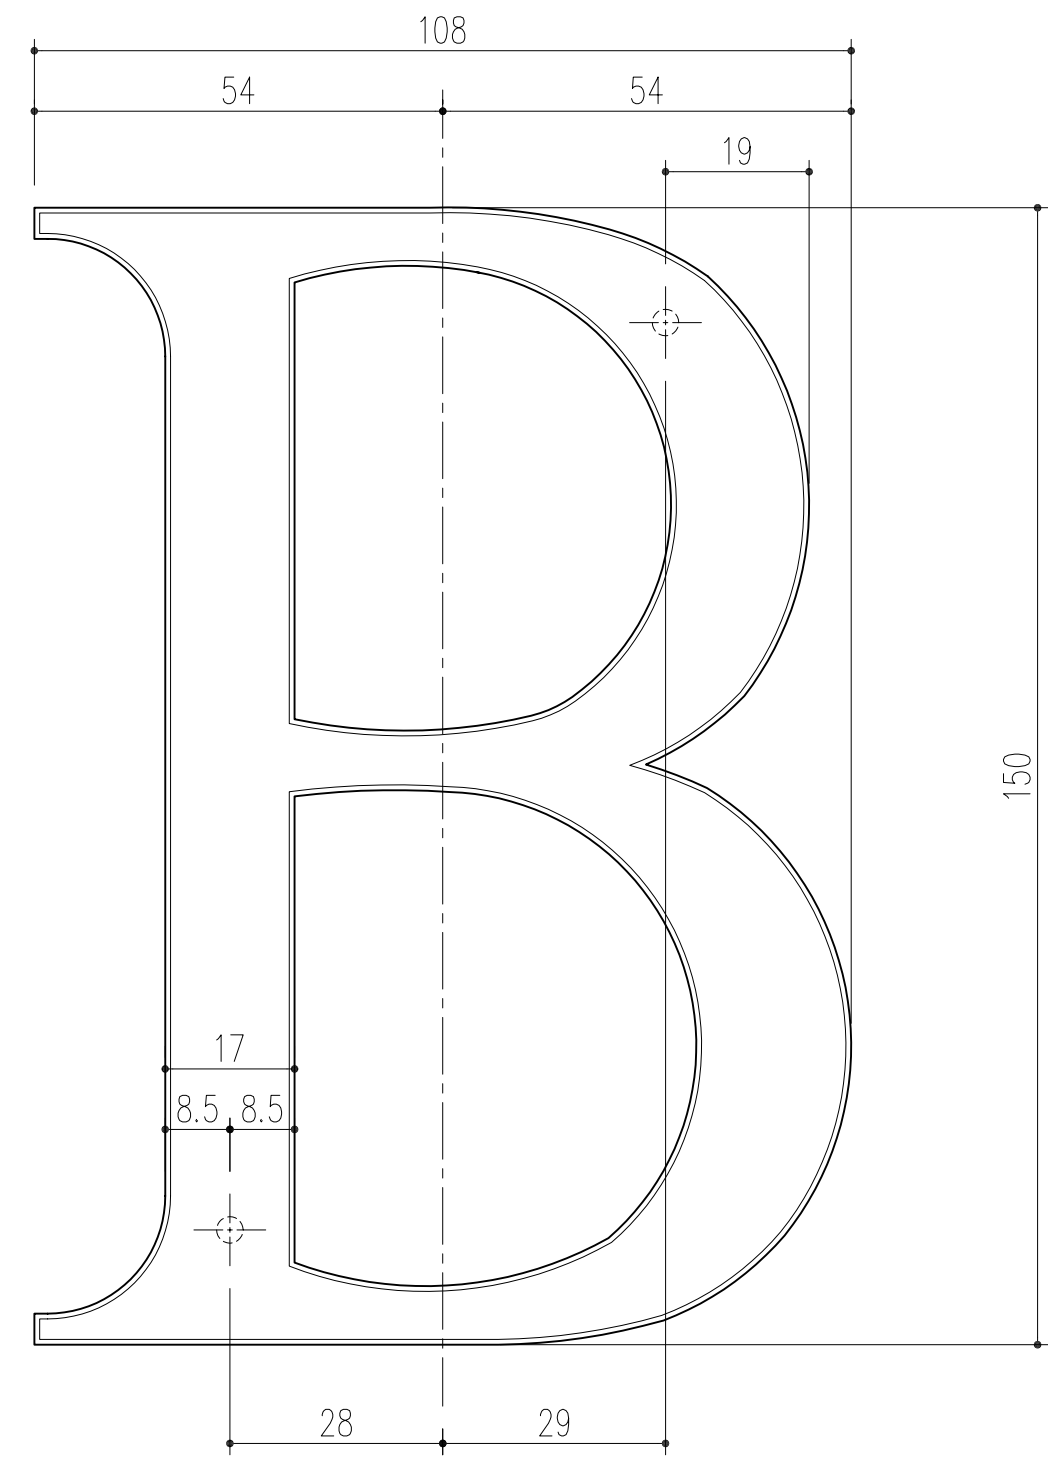

M4タップ

表面仕上：粉体塗装
色：サテンシルバー

ABS t=13
(黒)

M4アンカー L=30
(SUS 全ネジ)

付属品

- M4アンカー (SUS 全ネジ) L=30mm : 2本
-

2. 原寸型紙

③			
②			
①			
NO.	年月日	訂正事項	

本製品は改良の為予告なしに変更する事があります。

ABS		粉体塗装 サテンシルバー		書体: Times New Roman	
番号	名称	員数	材質規格	仕上	備考
角法		目付	H19.10.25	確認	製図
品番	214-459	図番		船橋	昇
品名	階数表示 PH01 No. B			大西	田嶋
				杉田エース株式会社	

板厚：t=13mm
 材質：ABS
 仕上：粉体塗装 サテンシルバー
 書体：Times New Roman
 施工：アンカー