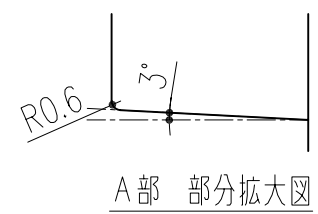

付属品

1. M4アンカー (SUS 全ネジ) L=30mm : 2本

2. 原寸型紙

③			
②			
①			
NO.	年月日	訂正事項	

本製品は改良の為予告なしに変更する事があります。

ABS		粉体塗装 サテンシルバー		書体: Times New Roman	
番号	名称	員数	材質規格	仕上	備考
角法		目付	H19.10.25	確認	製図
品番	214-459	図番		船橋	昇
品名	階数表示 PH01 No. B			大西	田嶋
				杉田エース株式会社	

板厚：t=13mm
材質：ABS
仕上：粉体塗装 サテンシルバー
書体：Times New Roman
施工：アンカー