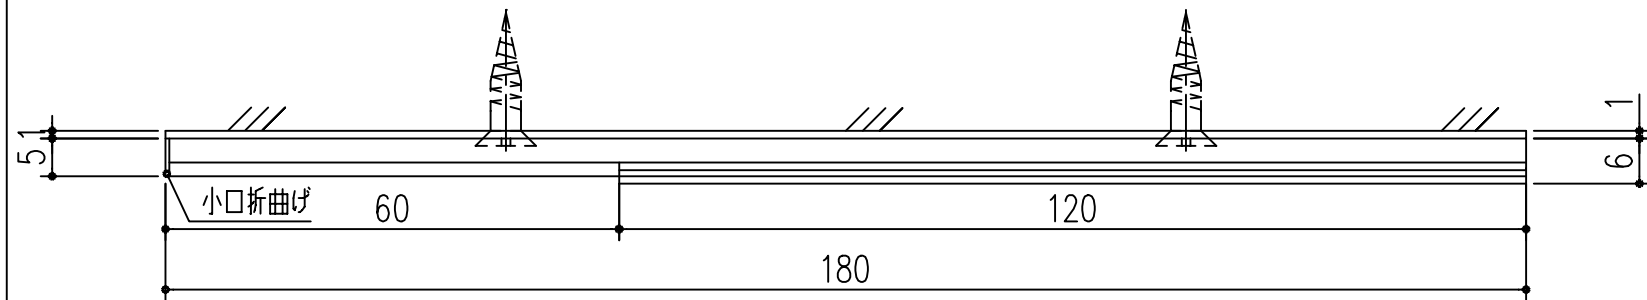

商品番号	商品名	材質	仕上げ	サイズ		重量 (g)
				H	W	
213-182	マルコムカード NMH 4	アルミ	シルバー	80	180	250

本製品は改良の為予告なしに変更する事があります。

△3											
△2											
△1											
NO.	年月日	訂正事項	品名	マルコムカード	日付	H15. 1.15	部長	製図	検図	承認	縮尺
											1/2
							杉田エース株式会社				