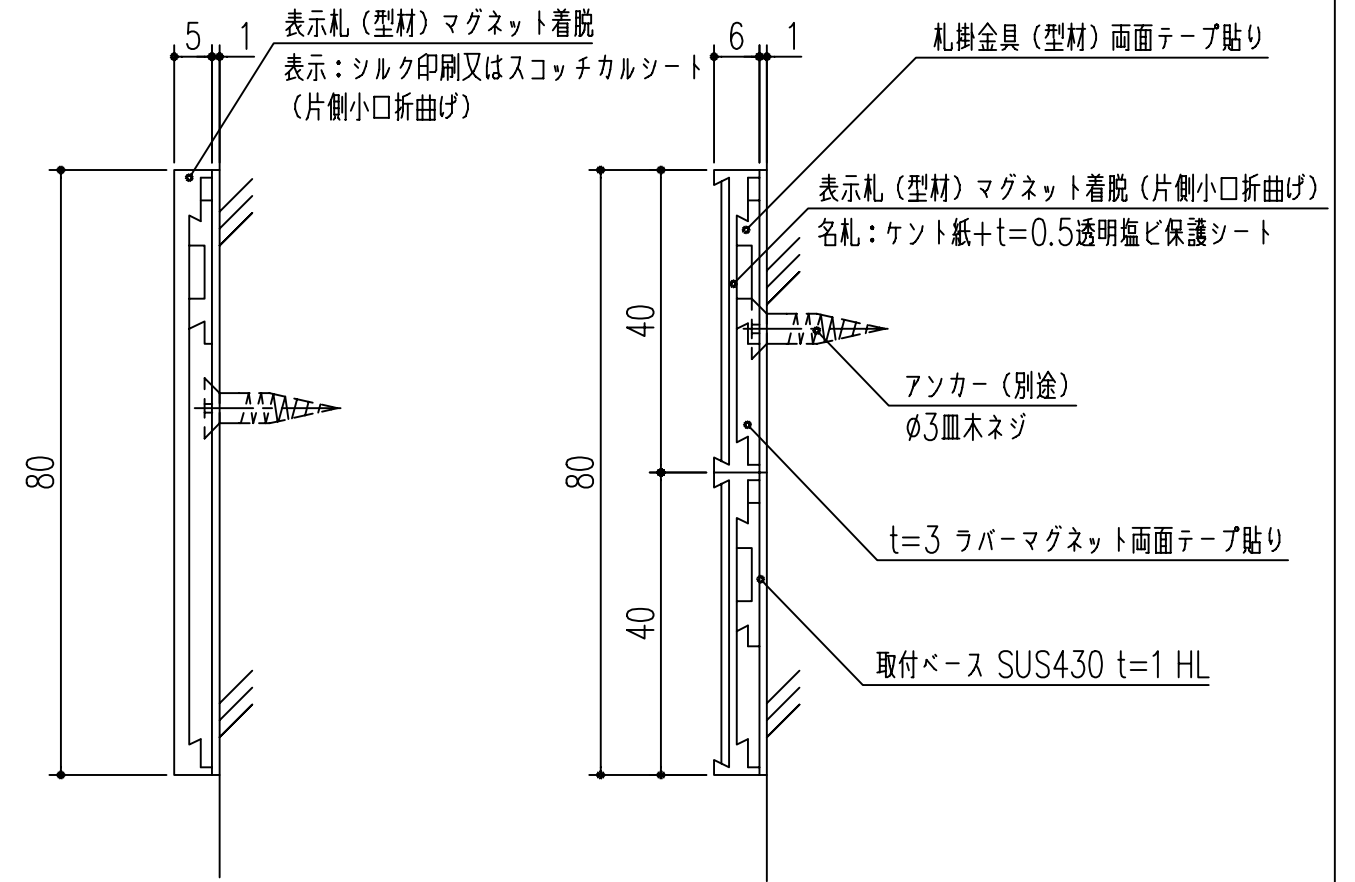

商品番号	商品名	材質	仕上げ	サイズ		重量 (g)
				H	W	
213-182	マルコムカード NMH 4	アルミ	シルバー	80	180	250

本製品は改良の為予告なしに変更する事があります。

△3											
△2											
△1											
NO.	年月日	訂正事項	品名	マルコムカード	日付	H15. 1.15	部長	製図	検図	承認	縮尺
											1/2
							杉田エース株式会社				