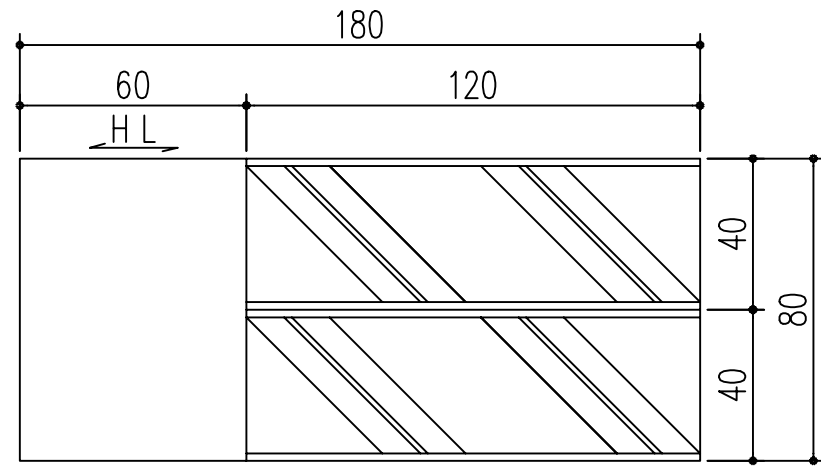

商品番号	商品名	材質	仕上げ	サイズ		重量 (g)
				H	W	
213-182	マルコムカード NMH 4	アルミ	シルバー	80	180	250

本製品は改良の為予告なしに変更する事があります。

△3											
△2											
△1											
NO.	年月日	訂正事項	品名	マルコムカード	日付	H15. 1.15	部長	製図	検図	承認	縮尺
											1/2
							杉田エース株式会社				