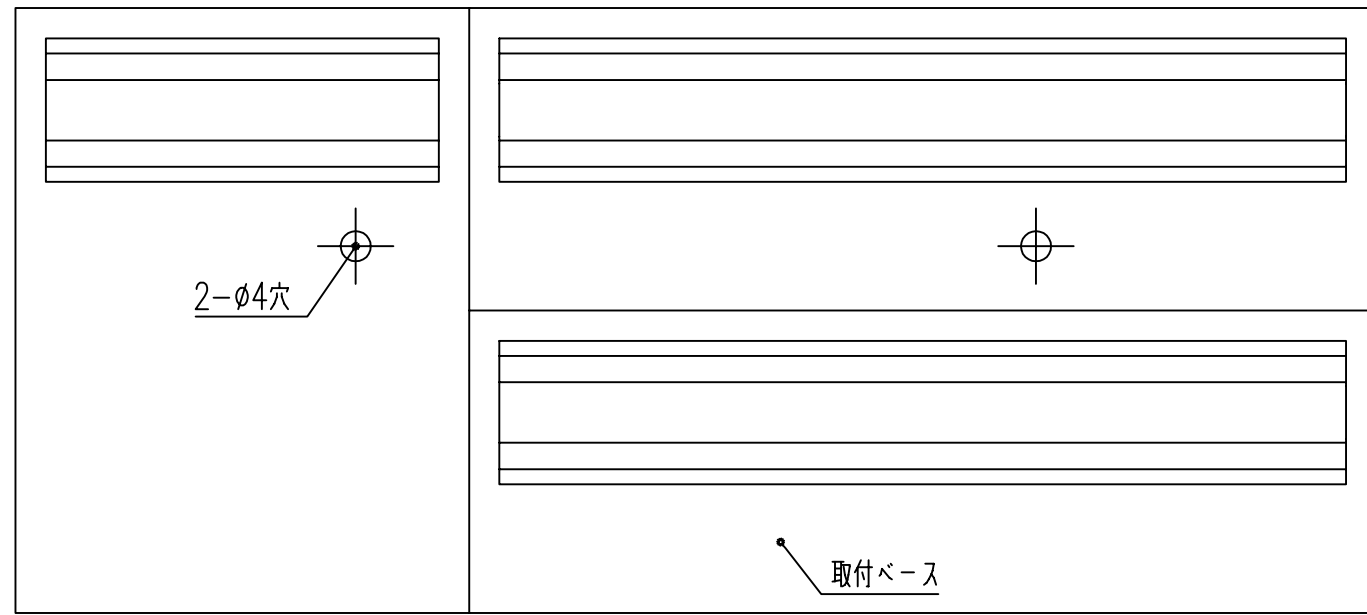

商品番号	商品名	材質	仕上げ	サイズ		重量 (g)
				H	W	
213-182	マルコムカード NMH 4	アルミ	シルバー	80	180	250

本製品は改良の為予告なしに変更する事があります。

△3											
△2											
△1											
NO.	年月日	訂正事項	品名	マルコムカード	日付	H15. 1.15	部長	製図	検図	承認	縮尺
											1/2
							杉田エース株式会社				