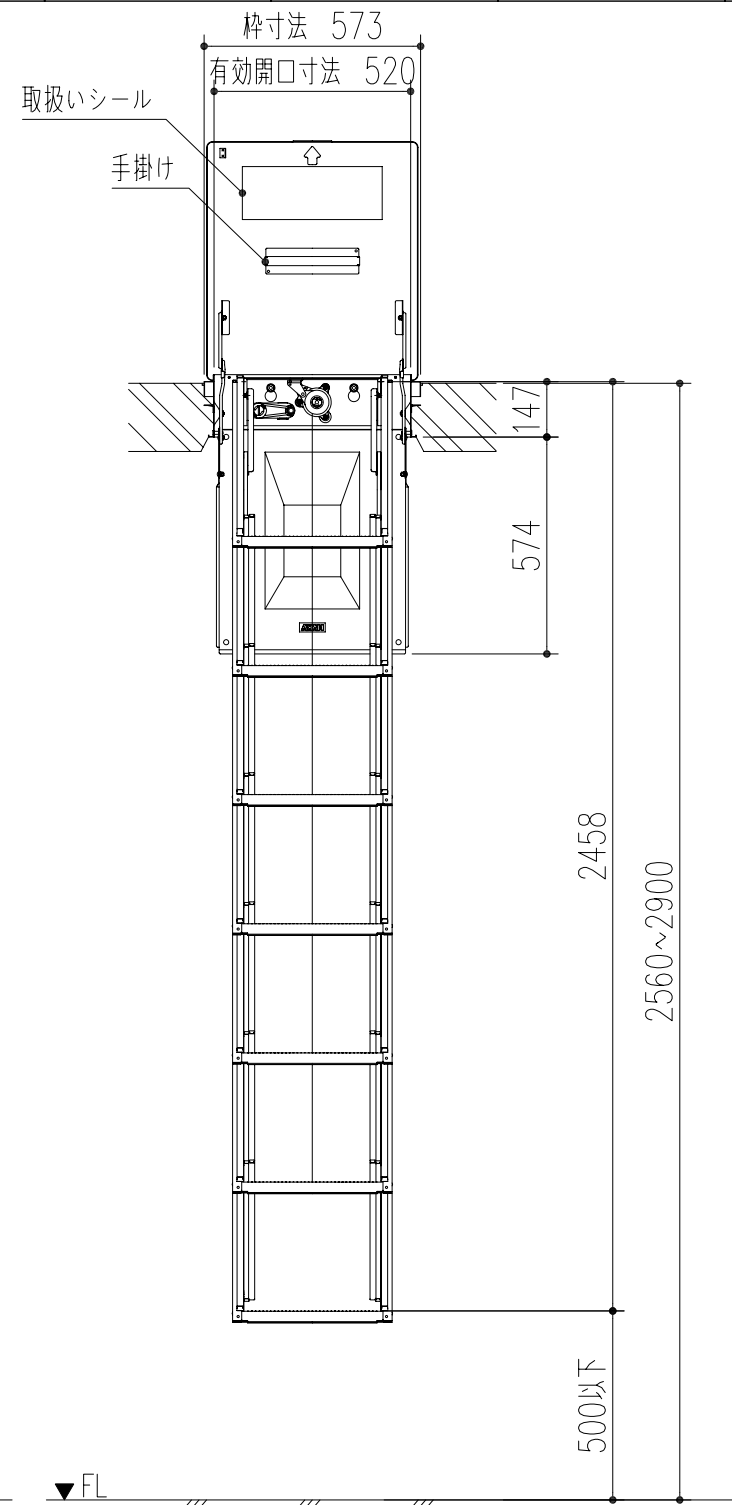

商品番号		商品名	サイズ			段数	適用階高 (mm)
はしごのみ	枠のみ		開口寸法	上枠外形寸法	収納ケース高さ		
811-072	811-070	避難ハッチ SPCⅢ-107	600×520	653×573	168	7段	2560~2900

\*811-070 枠のみは、  
811-072・073・074  
のはしごのみ用です。

収納状態 S=1/10

側面図

正面図

展張状態 S=1/20

本製品は改良の為予告なしに変更する事があります。

3		角法	日付	H24.11. 8	確認製	図検	図承	認縮	尺
2		品番	図番		船橋	昇	大西	田嶋	1/20
1	H25. 8. 1	商品名訂正							10
NO.	年月日	訂正事項	品名	避難ハッチ SPCⅢ-107	杉田エース株式会社				