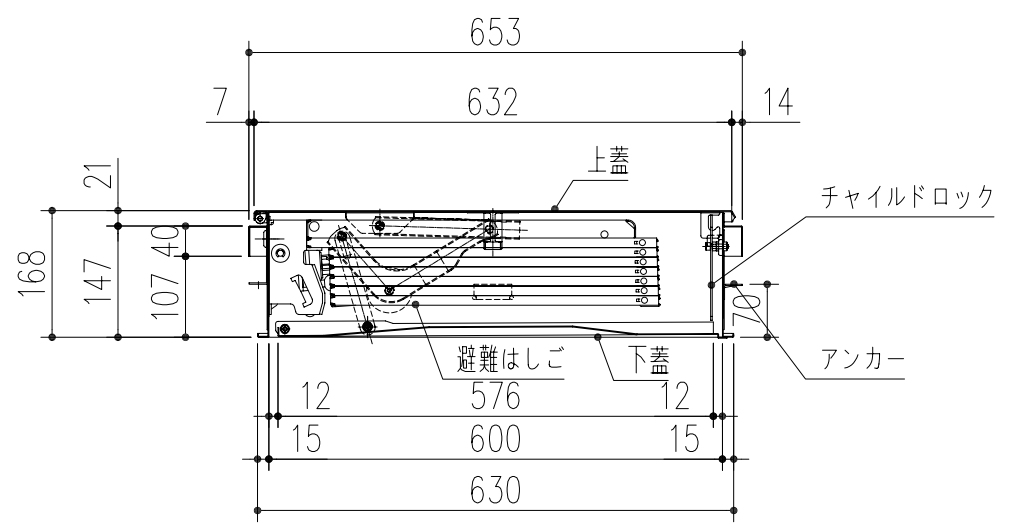

商品番号		商品名	サイズ			段数	適用階高 (mm)
はしごのみ	枠のみ		開口寸法	上枠外形寸法	収納ケース高さ		
811-072	811-070	避難ハッチ SPCⅢ-107	600×520	653×573	168	7段	2560~2900

\*811-070 枠のみは、  
811-072・073・074  
のはしごのみ用です。

収納状態 S=1/10

側面図

正面図

展張状態 S=1/20

本製品は改良の為予告なしに変更する事があります。

3		角法	日付	H24.11. 8	確認製	図検	図承	認縮	尺
2		品番	図番		船橋	昇	大西	田嶋	1/20
1	H25. 8. 1	商品名訂正							10
NO.	年月日	訂正事項	品名	避難ハッチ SPCⅢ-107	杉田エース株式会社				