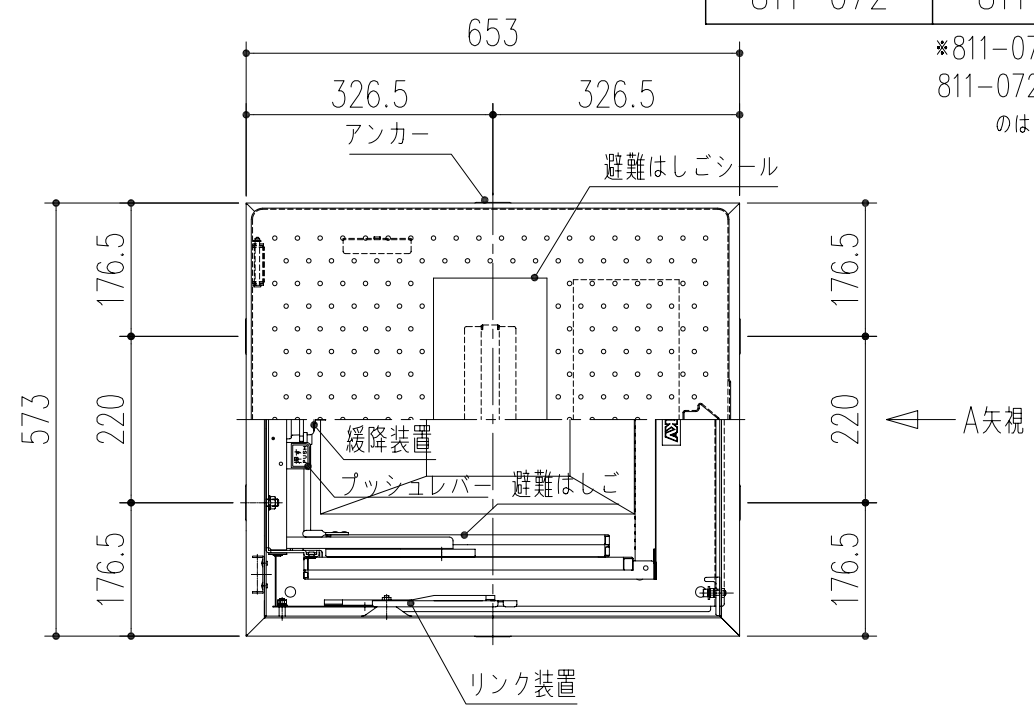

商品番号		商品名	サイズ			段数	適用階高 (mm)
はしごのみ	枠のみ		開口寸法	上枠外形寸法	収納ケース高さ		
811-072	811-070	避難ハッチ SPCⅢ-107	600×520	653×573	168	7段	2560~2900

\*811-070 枠のみは、  
811-072・073・074  
のはしごのみ用です。

収納状態 S=1/10

側面図

正面図

展張状態 S=1/20

本製品は改良の為予告なしに変更する事があります。

3		角法	日付	H24.11. 8	確認製	図検	図承	認縮	尺
2		品番	図番		船橋	昇	大西	田嶋	1/20
1	H25. 8. 1	商品名訂正							10
NO.	年月日	訂正事項	品名	避難ハッチ SPCⅢ-107	杉田エース株式会社				