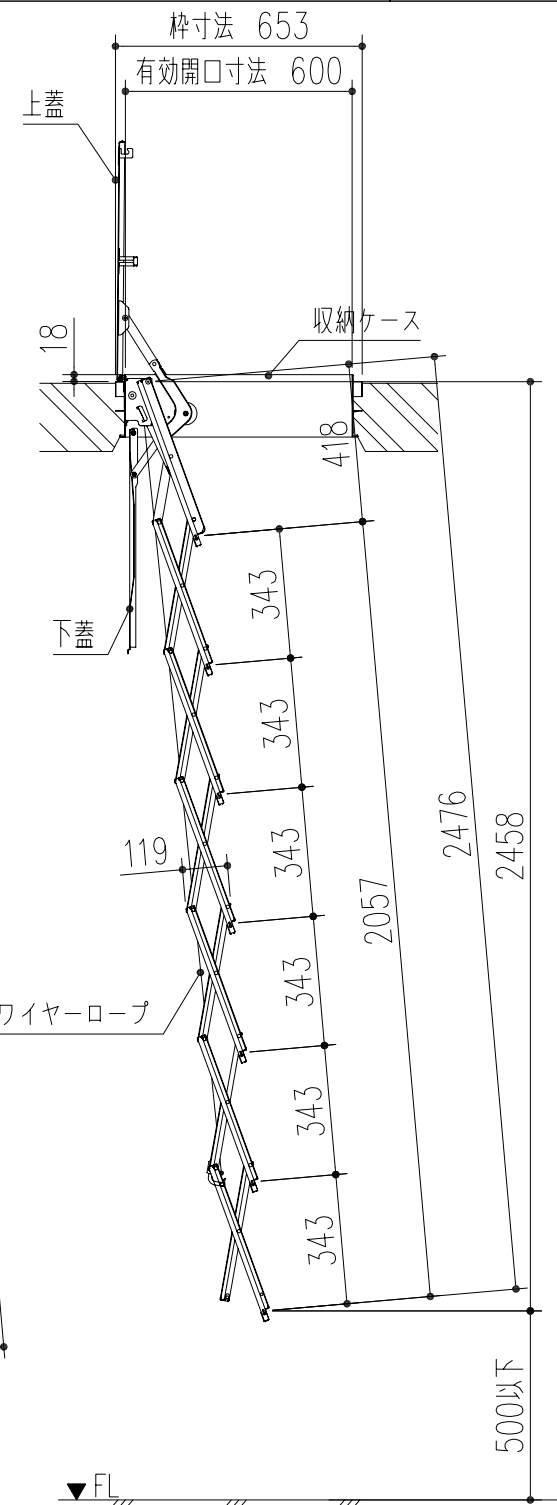

商品番号		商品名	サイズ			段数	適用階高 (mm)
はしごのみ	枠のみ		開口寸法	上枠外形寸法	収納ケース高さ		
811-072	811-070	避難ハッチ SPCⅢ-107	600×520	653×573	168	7段	2560~2900

\*811-070 枠のみは、  
811-072・073・074  
のはしごのみ用です。

収納状態 S=1/10

側面図

正面図

展張状態 S=1/20

本製品は改良の為予告なしに変更する事があります。

3		角法	日付	H24.11. 8	確認製	図検	図承	認縮	尺
2		品番	図番		船橋	昇	大西	田嶋	1/20
1	H25. 8. 1	商品名訂正							10
NO.	年月日	訂正事項	品名	避難ハッチ SPCⅢ-107	杉田エース株式会社				