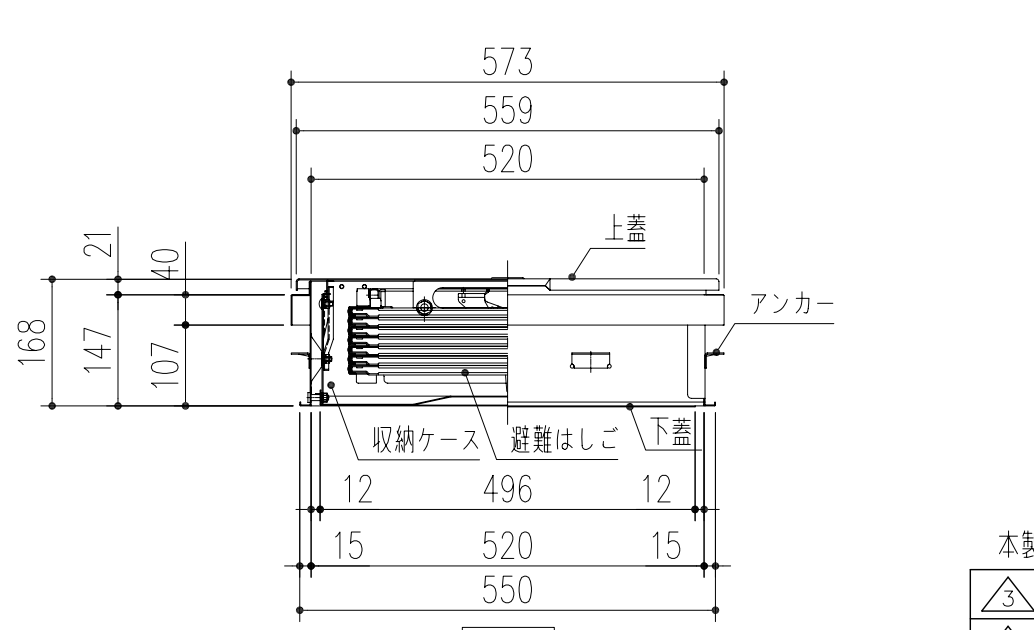

商品番号		商品名	サイズ			段数	適用階高 (mm)
はしごのみ	枠のみ		開口寸法	上枠外形寸法	収納ケース高さ		
811-072	811-070	避難ハッチ SPCⅢ-107	600×520	653×573	168	7段	2560~2900

\*811-070 枠のみは、  
811-072・073・074  
のはしごのみ用です。

収納状態 S=1/10

側面図

正面図

展張状態 S=1/20

本製品は改良の為予告なしに変更する事があります。

3		角法	日付	H24.11. 8	確認製	図検	図承	認縮	尺
2		品番	図番		船橋	昇	大西	田嶋	1/20
1	H25. 8. 1	商品名訂正							10
NO.	年月日	訂正事項	品名	避難ハッチ SPCⅢ-107	杉田エース株式会社				