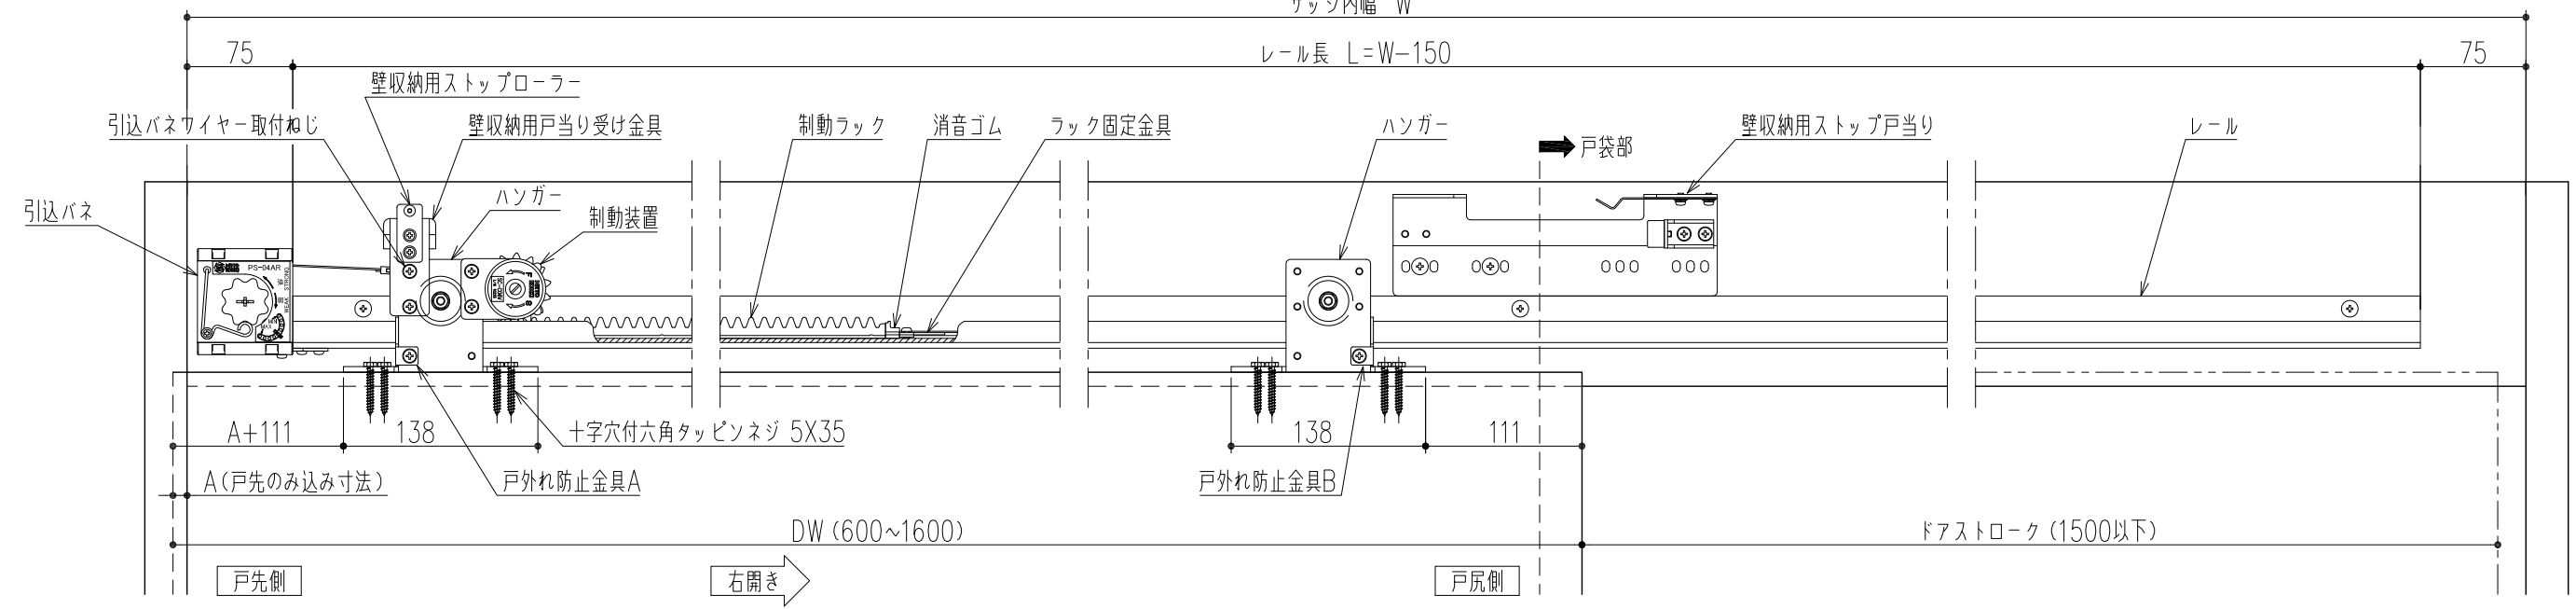

サッシ内幅 W
レール長 L=W-150

- 記事
1. 本図は右開きを示します。
左開きは本図に対し、左右対称となります。
 2. 扉の開き勝手は下記となります
点検口側より見て
右側へ開く 右開き
左側へ開く 左開き
 3. 本引戸クローザは左右勝手兼用です。
 4. 適用扉質量は60kg以下となります。

本製品は改良の為 予告なしに変更する事があります。

3									
2									
1	H29.07.27	メーカーデータへ差し替え(佐倉)							
NO.	年月日	訂正事項							
番号	名称		員数	材質規格	仕上		備考		
角法		日付	H25.4.4	確認	製図	検図	承認	縮尺	
品番	157-656		図番	船橋	斉藤	大西	田嶋	1/5	
品名	E-スクローザ 水平式/壁収納タイプ 納まり図			杉岡エース株式会社					
	AN-CWKS60V-31 ガイドレール付								