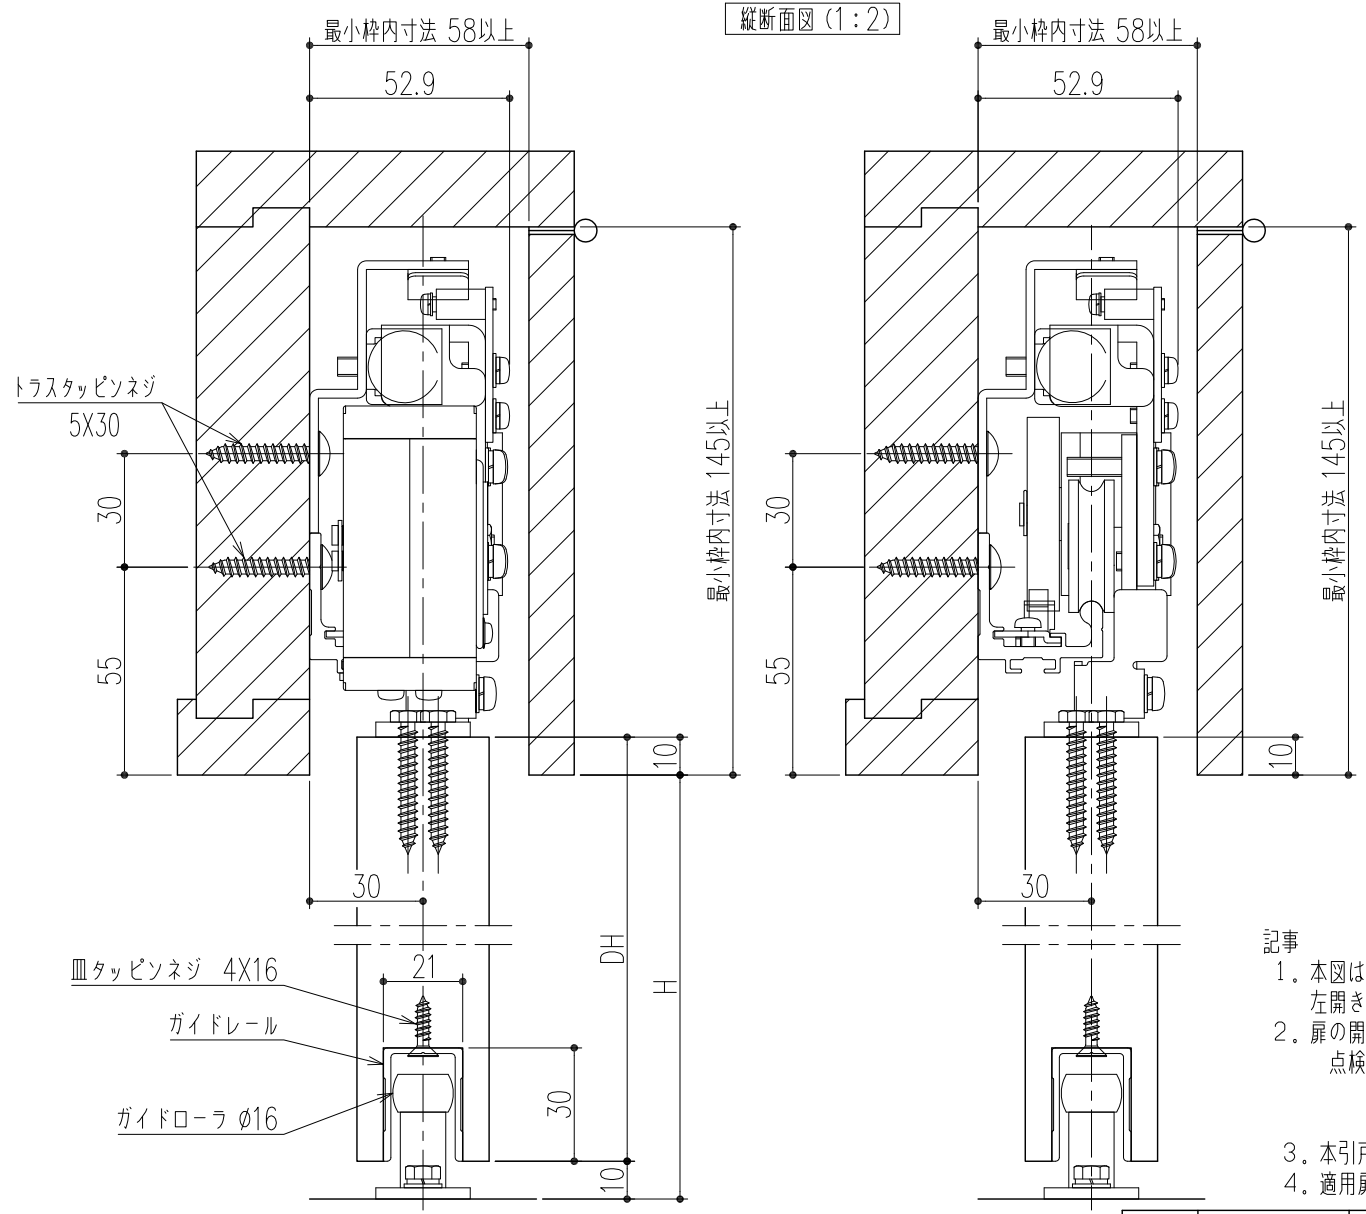

サッシ内幅 W
レール長 L=W-150

- 記事
1. 本図は右開きを示します。
左開きは本図に対し、左右対称となります。
 2. 扉の開き勝手は下記となります
点検口側より見て
右側へ開く 右開き
左側へ開く 左開き
 3. 本引戸クローザは左右勝手兼用です。
 4. 適用扉質量は60kg以下となります。

本製品は改良の為 予告なしに変更する事があります。

3									
2									
1	H29.07.27	メーカーデータへ差し替え(佐倉)							
NO.	年月日	訂正事項							
番号	名称		員数	材質規格	仕上		備考		
角法		日付	H25.4.4	確認	製図	検図	承認	縮尺	
品番	157-656		図番	船橋	斉藤	大西	田嶋	1/5	
品名	E-スクローザ 水平式/壁収納タイプ 納まり図			杉岡エース株式会社					
	AN-CWKS60V-31 ガイドレール付								