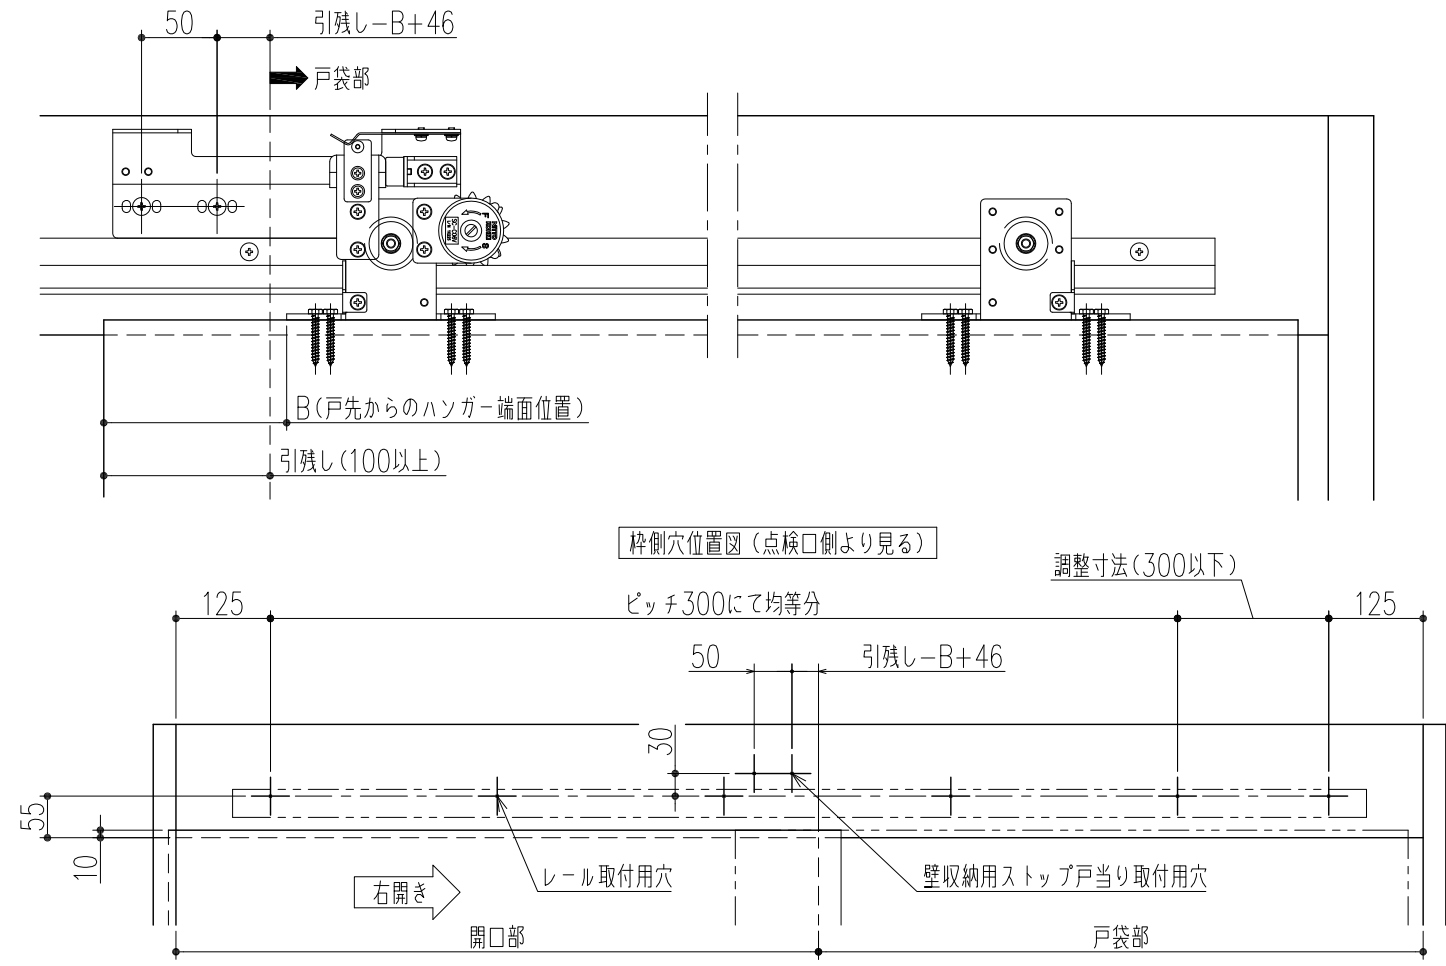

サッシ内幅 W
レール長 L=W-150

- 記事
1. 本図は右開きを示します。
左開きは本図に対し、左右対称となります。
 2. 扉の開き勝手は下記となります
点検口側より見て
右側へ開く 右開き
左側へ開く 左開き
 3. 本引戸クローザは左右勝手兼用です。
 4. 適用扉質量は60kg以下となります。

本製品は改良の為 予告なしに変更する事があります。

3									
2									
1	H29.07.27	メーカーデータへ差し替え(佐倉)							
NO.	年月日	訂正事項							
番号	名称		員数	材質規格	仕上		備考		
角法		日付	H25.4.4	確認	製図	検図	承認	縮尺	
品番	157-656		図番	船橋	斉藤	大西	田嶋	1/5	
品名	E-スクローザ 水平式/壁収納タイプ 納まり図			杉岡エース株式会社					
	AN-CWKS60V-31 ガイドレール付								