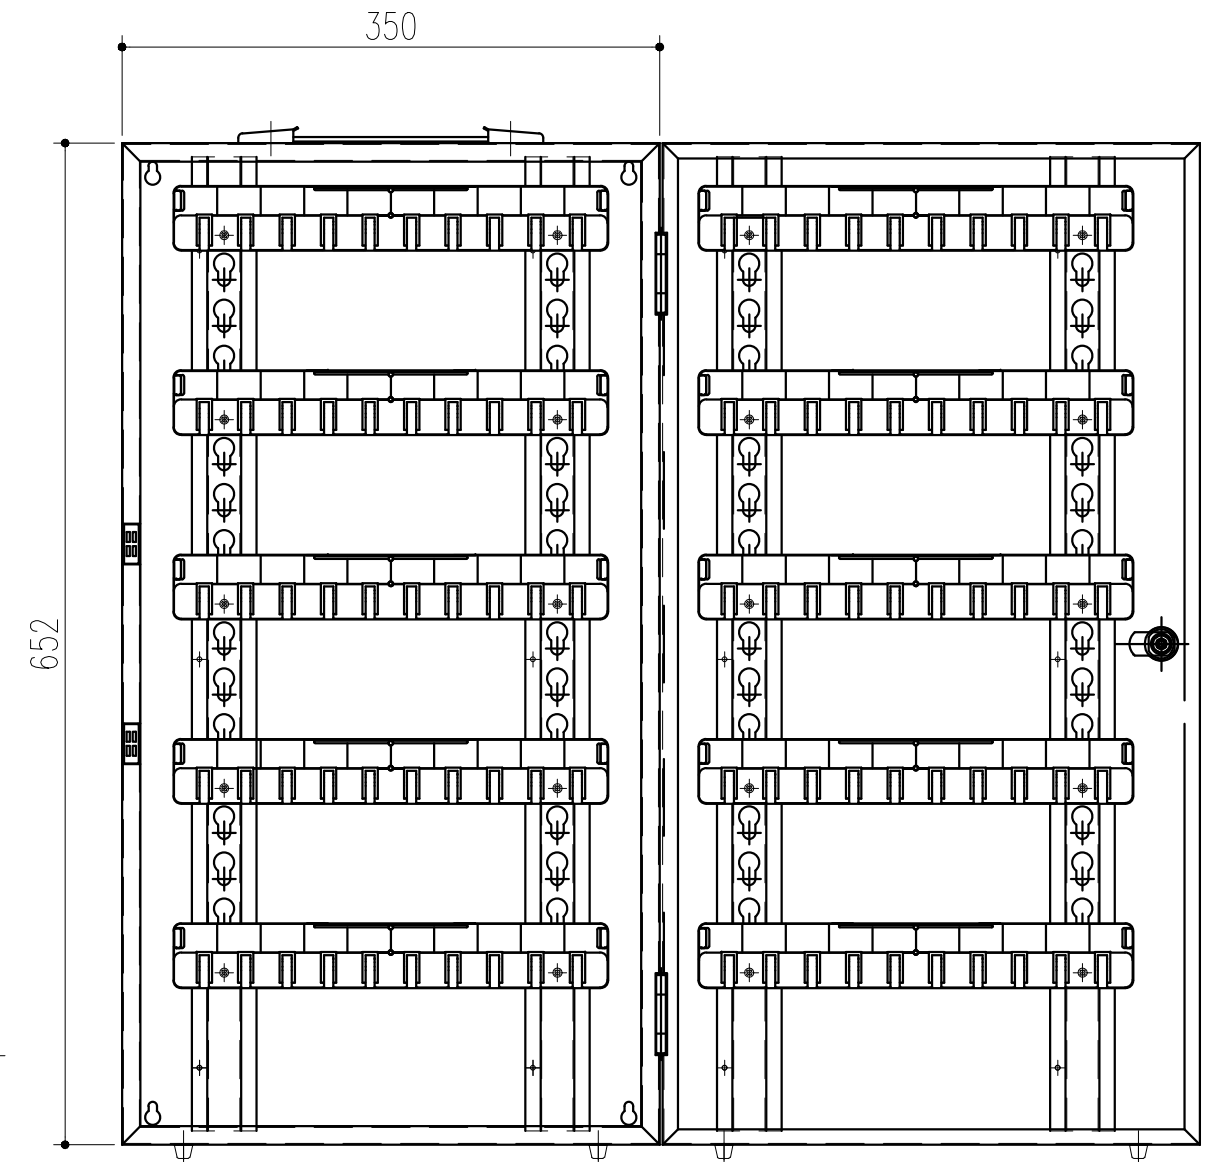

背面図 S=1/5

側面図 S=1/5

正面図 S=1/5

扉開放図 S=1/5

ハンガー 詳細図 S=1/2

キーホルダー 詳細図 S=1/2

壁掛け用ビス穴 詳細図 S=1/1

- 付属部品  
 スチール十字穴付丸木ネジ (ユニクロ) 4.1×25:4本  
 スチールP.W4 (ユニクロ) :4個

本製品は改良の為予告なしに変更する事があります。

				SPCC	7ケル焼付塗装ブラック	重量 5.9kg
番号	名称	員数	材質規格	仕上	備考	
角法	日付	2023.04.14	確認	製図	検図	承認
品番	図番	162-197	大畑	小泉	周山	佐倉
品名	E-スキーボックス KC-100BK		杉岡エース株式会社			
NO.	年月日	訂正事項				