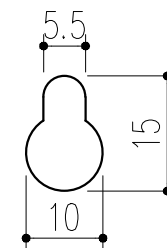

背面図 S=1/5

側面図 S=1/5

正面図 S=1/5

扉開放図 S=1/5

ハンガー 詳細図 S=1/2

キーホルダー 詳細図 S=1/2

壁掛け用ビス穴 詳細図 S=1/1

- 付属部品  
 スチール十字穴付丸木ネジ (ユニクロ) 4.1×25:4本  
 スチールP.W4 (ユニクロ) :4個

本製品は改良の為予告なしに変更する事があります。

				SPCC	7ケル焼付塗装ブラック	重量 5.9kg
番号	名称	員数	材質規格	仕上	備考	
角法	日付	2023.04.14	確認	製図	検図	承認
品番	図番	162-197	大畑	小泉	周山	佐倉
品名	E-スキーボックス KC-100BK		杉岡エース株式会社			
NO.	年月日	訂正事項				