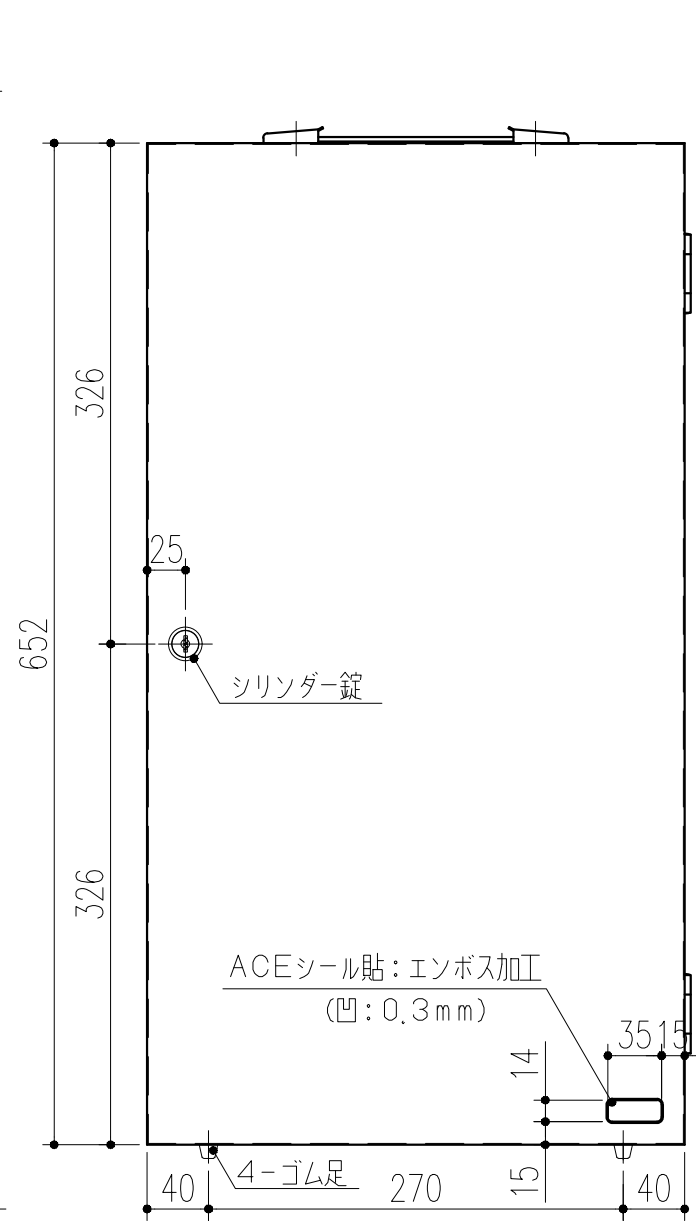

背面図 S=1/5

側面図 S=1/5

正面図 S=1/5

扉開放図 S=1/5

ハンガー 詳細図 S=1/2

キーホルダー 詳細図 S=1/2

壁掛け用ビス穴 詳細図 S=1/1

- 付属部品  
 スチール十字穴付丸木ネジ (ユニクロ) 4.1×25:4本  
 スチールP.W4 (ユニクロ) :4個

本製品は改良の為予告なしに変更する事があります。

				SPCC	7ケル焼付塗装ブラック	重量 5.9kg
番号	名称	員数	材質規格	仕上	備考	
角法	日付	2023.04.14	確認	製図	検図	承認
品番	図番	162-197	大畑	小泉	周山	佐倉
品名	E-スキーボックス KC-100BK		杉岡エース株式会社			
NO.	年月日	訂正事項				