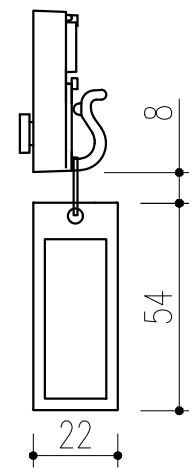

背面図 S=1/5

側面図 S=1/5

正面図 S=1/5

扉開放図 S=1/5

ハンガー 詳細図 S=1/2

キーホルダー 詳細図 S=1/2

壁掛け用ビス穴 詳細図 S=1/1

- 付属部品  
 スチール十字穴付丸木ネジ (ユニクロ) 4.1×25:4本  
 スチールP.W4 (ユニクロ) :4個

本製品は改良の為予告なしに変更する事があります。

				SPCC	7ケル焼付塗装ブラック	重量 5.9kg
番号	名称	員数	材質規格	仕上	備考	
角法	日付	2023.04.14	確認	製図	検図	承認
品番	図番	162-197	大畑	小泉	周山	佐倉
品名	E-スキーボックス KC-100BK		杉岡エース株式会社			
NO.	年月日	訂正事項				