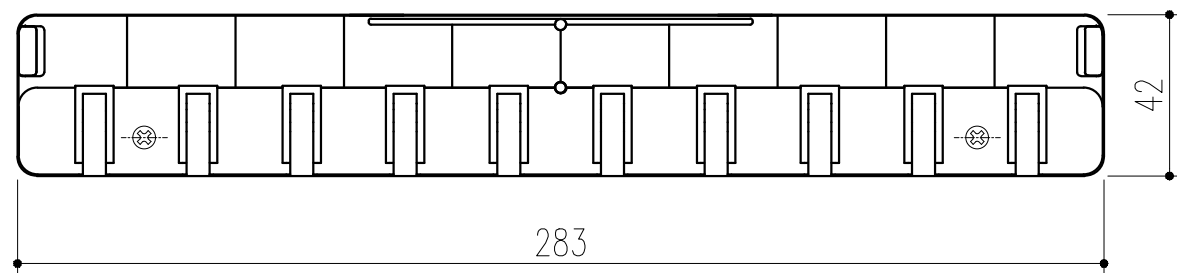

背面図 S=1/5

側面図 S=1/5

正面図 S=1/5

扉開放図 S=1/5

ハンガー 詳細図 S=1/2

キーホルダー 詳細図 S=1/2

壁掛け用ビス穴 詳細図 S=1/1

- 付属部品  
 スチール十字穴付丸木ネジ (ユニクロ) 4.1×25:4本  
 スチールP.W4 (ユニクロ) :4個

本製品は改良の為予告なしに変更する事があります。

				SPCC	7ケル焼付塗装ブラック	重量 5.9kg
番号	名称	員数	材質規格	仕上	備考	
角法	日付	2023.04.14	確認	製図	検図	承認
品番	図番	162-197	大畑	小泉	周山	佐倉
品名	E-スキーボックス KC-100BK		杉岡エース株式会社			
NO.	年月日	訂正事項				