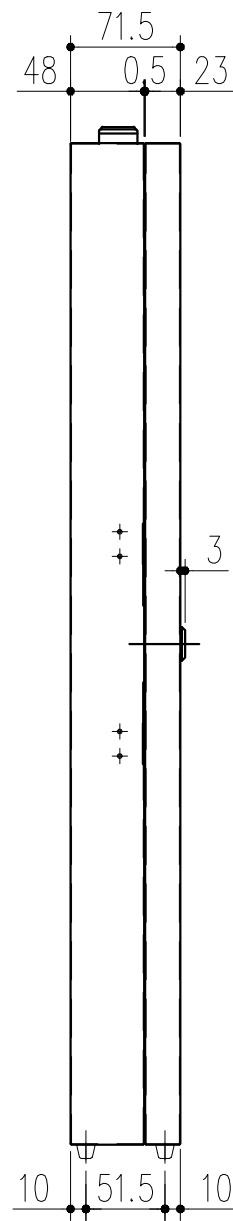

背面図 S=1/5

側面図 S=1/5

正面図 S=1/5

扉開放図 S=1/5

ハンガー 詳細図 S=1/2

キーホルダー 詳細図 S=1/2

壁掛け用ビス穴 詳細図 S=1/1

- 付属部品  
 スチール十字穴付丸木ネジ (ユニクロ) 4.1×25:4本  
 スチールP.W4 (ユニクロ) :4個

本製品は改良の為予告なしに変更する事があります。

				SPCC	7ケル焼付塗装ブラック	重量 5.9kg
番号	名称	員数	材質規格	仕上	備考	
角法	日付	2023.04.14	確認	製図	検図	承認
品番	図番	162-197	大畑	小泉	周山	佐倉
品名	E-スキーボックス KC-100BK		杉岡エース株式会社			
NO.	年月日	訂正事項				