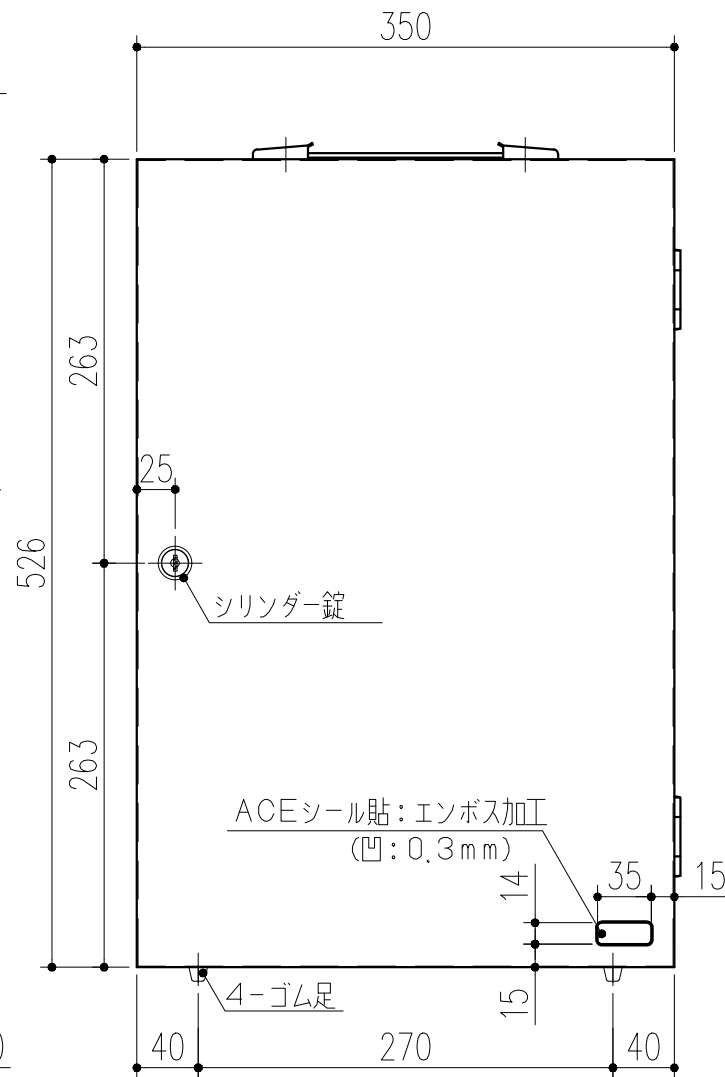

背面図 S=1/5

側面図 S=1/5

正面図 S=1/5

扉開放図 S=1/5

ハンガー 詳細図 S=1/2

キーホルダー 詳細図 S=1/2

壁掛け用ビス穴 詳細図 S=1/1

- 付属部品  
 スチール十字穴付丸木ネジ (ユニクロ) 4.1×25:4本  
 スチールP.W4 (ユニクロ) :4個

本製品は改良の為予告なしに変更する事があります。

		SPCC		7ケル樹脂塗装ブラック		重量 4.8kg	
番号	名称	員数	材質規格	仕上	備考		
角法	日付	2023.04.14	確認	製図	検図	承認	縮尺
品番	図番	162-196	大畑	小泉	間山	佐倉	1/1.5
品名	E-スキーボックス KC-80BK		杉岡エース株式会社				
NO.	年月日	訂正事項					