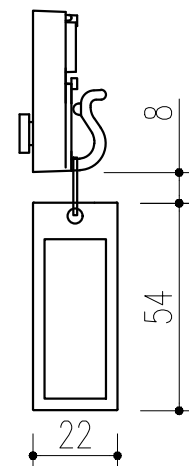

背面図 S=1/5

側面図 S=1/5

正面図 S=1/5

扉開放図 S=1/5

ハンガー 詳細図 S=1/2

キーホルダー 詳細図 S=1/2

壁掛け用ビス穴 詳細図 S=1/1

- 付属部品  
 スチール十字穴付丸木ネジ (ユニクロ) 4.1×25:4本  
 スチールP.W4 (ユニクロ) :4個

本製品は改良の為予告なしに変更する事があります。

		SPCC		7ケル樹脂塗装ブラック		重量 4.8kg	
番号	名称	員数	材質規格	仕上	備考		
角法	日付	2023.04.14	確認	製図	検図	承認	縮尺
品番	図番	162-196	大畑	小泉	間山	佐倉	1/1.5
品名	E-スキーボックス KC-80BK		杉岡エース株式会社				
NO.	年月日	訂正事項					