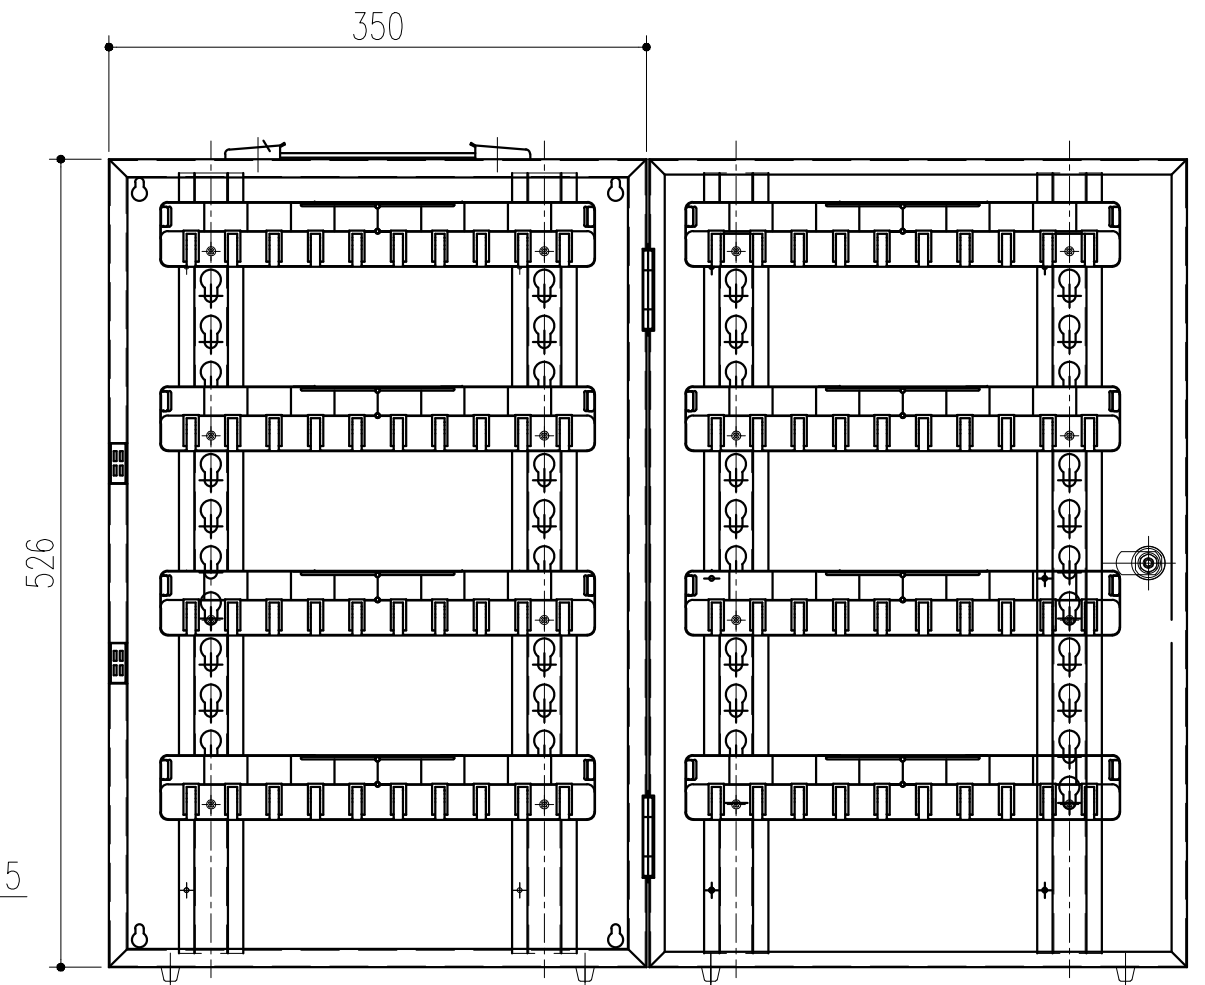

背面図 S=1/5

側面図 S=1/5

正面図 S=1/5

扉開放図 S=1/5

ハンガー 詳細図 S=1/2

キーホルダー 詳細図 S=1/2

壁掛け用ビス穴 詳細図 S=1/1

- 付属部品  
 スチール十字穴付丸木ネジ (ユニクロ) 4.1×25:4本  
 スチールP.W4 (ユニクロ) :4個

本製品は改良の為予告なしに変更する事があります。

		SPCC		7ケル樹脂塗装ブラック		重量 4.8kg	
番号	名称	員数	材質規格	仕上	備考		
角法	日付	2023.04.14	確認	製図	検図	承認	縮尺
品番	図番	162-196	大畑	小泉	間山	佐倉	1/1.5
品名	E-スキーボックス KC-80BK		杉岡エース株式会社				
NO.	年月日	訂正事項					