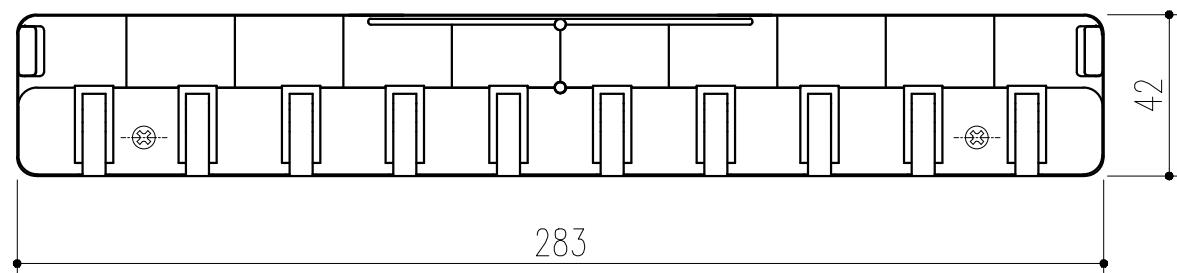

背面図 S=1/5

側面図 S=1/5

正面図 S=1/5

扉開放図 S=1/5

ハンガー 詳細図 S=1/2

キーホルダー 詳細図 S=1/2

壁掛け用ビス穴 詳細図 S=1/1

- 付属部品  
 スチール十字穴付丸木ネジ (ユニクロ) 4.1×25:4本  
 スチールP.W4 (ユニクロ) :4個

本製品は改良の為予告なしに変更する事があります。

		SPCC		7ケル樹脂塗装ブラック		重量 4.8kg	
番号	名称	員数	材質規格	仕上	備考		
角法	日付	2023.04.14	確認	製図	検図	承認	縮尺
品番	図番	162-196	大畑	小泉	間山	佐倉	1/1.5
品名	E-スキーボックス KC-80BK		杉岡エース株式会社				
NO.	年月日	訂正事項					