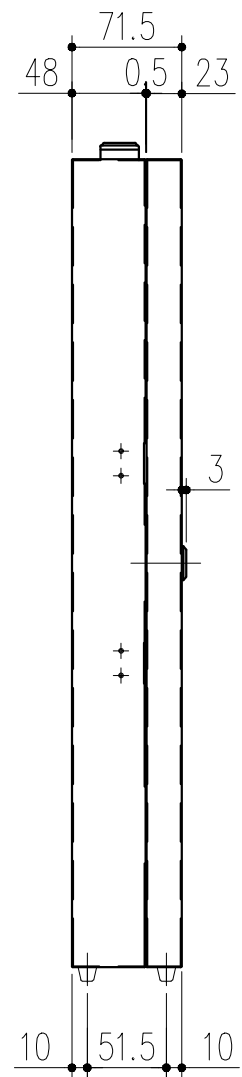

背面図 S=1/5

側面図 S=1/5

正面図 S=1/5

扉開放図 S=1/5

ハンガー 詳細図 S=1/2

キーホルダー 詳細図 S=1/2

壁掛け用ビス穴 詳細図 S=1/1

- 付属部品  
 スチール十字穴付丸木ネジ (ユニクロ) 4.1×25:4本  
 スチールP.W4 (ユニクロ) :4個

本製品は改良の為予告なしに変更する事があります。

		SPCC		7ケル樹脂塗装ブラック		重量 4.8kg	
番号	名称	員数	材質規格	仕上	備考		
角法	日付	2023.04.14	確認	製図	検図	承認	縮尺
品番	図番	162-196	大畑	小泉	間山	佐倉	1/1.5
品名	E-スキーボックス KC-80BK		杉岡エース株式会社				
NO.	年月日	訂正事項					