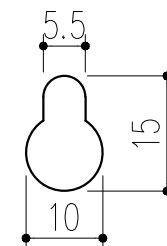

背面図 S=1/5

側面図 S=1/5

正面図 S=1/5

扉開放図 S=1/5

ハンガー 詳細図 S=1/2

キーホルダー 詳細図 S=1/2

壁掛け用ビス穴 詳細図 S=1/1

- 付属部品  
 スチール十字穴付丸木ネジ (ユニクロ) 4.1×25:4本  
 スチールP.W4 (ユニクロ) :4個

本製品は改良の為予告なしに変更する事があります。

		SPCC		7ケル樹脂塗装ブラック		重量 4.8kg	
番号	名称	員数	材質規格	仕上	備考		
角法	日付	2023.04.14	確認	製図	検図	承認	縮尺
品番	図番	162-196	大畑	小泉	間山	佐倉	1/1.5
品名	E-スキーボックス KC-80BK		杉岡エース株式会社				
NO.	年月日	訂正事項					