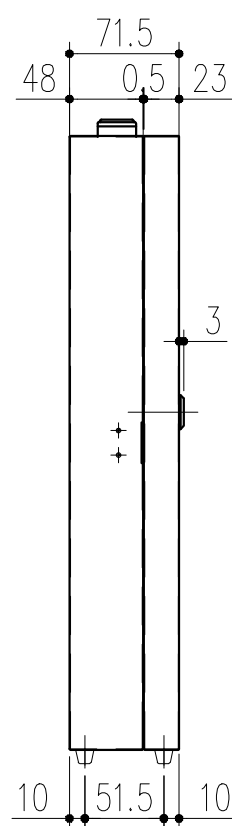

背面図 S=1/5

側面図 S=1/5

正面図 S=1/5

扉開放図 S=1/5

ハンガー 詳細図 S=1/2

キーホルダー 詳細図 S=1/2

壁掛け用ビス穴 詳細図 S=1/1

- 付属部品
 スチール十字穴付丸木ネジ (ユニクロ) 4.1×25:4本
 スチールP.W4 (ユニクロ) :4個

本製品は改良の為予告なしに変更する事があります。

				SPCC	アクリル焼付塗装ブラック	重量 3.8kg
番号	名称	員数	材質規格	仕上	備考	
角法	日付	2023.04.14	確認	製図	検図	承認
品番	図番	162-195	大畑	小泉	間山	佐倉
品名	E-スキーボックス KC-60BK		杉岡エース株式会社			
NO.	年月日	訂正事項				

縮尺 1/5