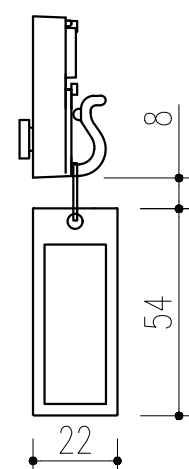

背面図 S=1/5

側面図 S=1/5

正面図 S=1/5

扉開放図 S=1/5

ハンガー 詳細図 S=1/2

キーホルダー 詳細図 S=1/2

壁掛け用ビス穴 詳細図 S=1/1

- 付属部品
 スチール十字穴付丸木ネジ (ユニクロ) 4.1×25:4本
 スチールP.W4 (ユニクロ) :4個

本製品は改良の為予告なしに変更する事があります。

				SPCC	アクリル焼付塗装ブラック	重量 3.8kg
番号	名称	員数	材質規格	仕上	備考	
角法	日付	2023.04.14	確認	製図	検図	承認
品番	図番	162-195	大畑	小泉	間山	佐倉
品名	E-スキーボックス KC-60BK		杉岡エース株式会社			
NO.	年月日	訂正事項				

縮尺 1/5