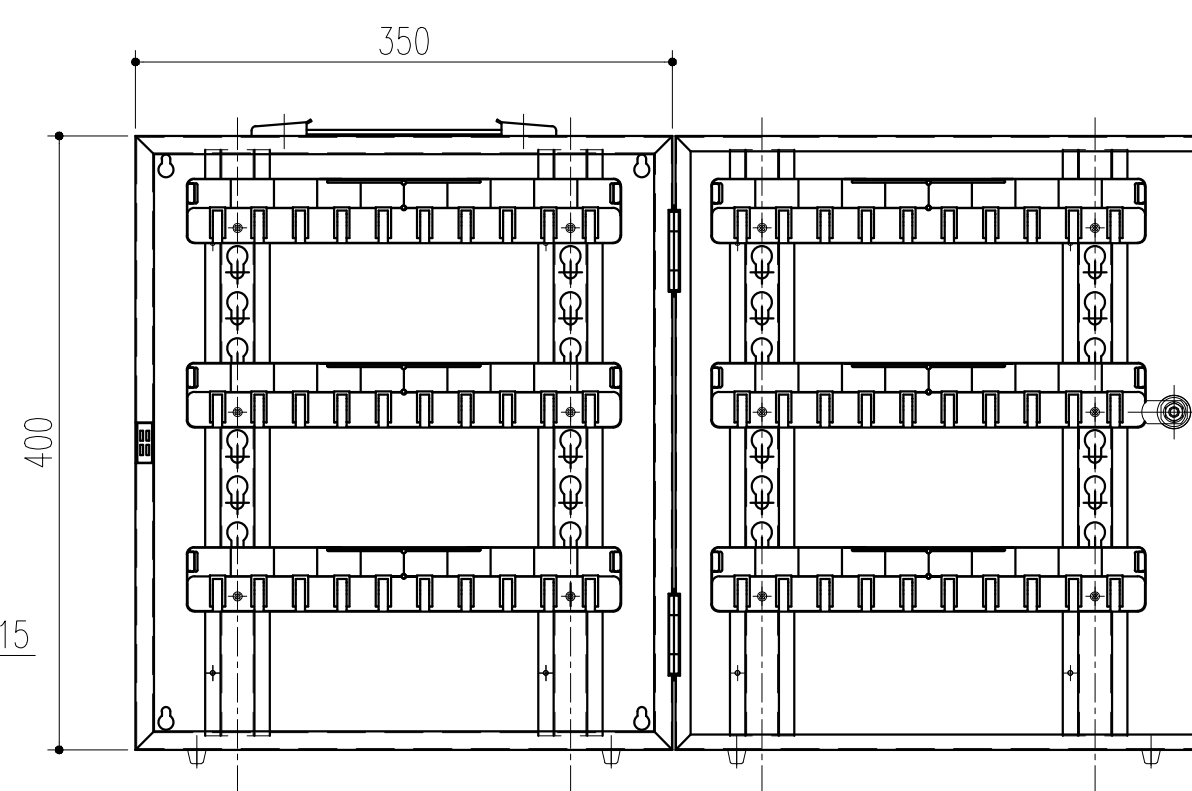

背面図 S=1/5

側面図 S=1/5

正面図 S=1/5

扉開放図 S=1/5

ハンガー 詳細図 S=1/2

キーホルダー 詳細図 S=1/2

壁掛け用ビス穴 詳細図 S=1/1

- 付属部品
 スチール十字穴付丸木ネジ (ユニクロ) 4.1×25:4本
 スチールP.W4 (ユニクロ) :4個

本製品は改良の為予告なしに変更する事があります。

				SPCC	アクリル焼付塗装ブラック	重量 3.8kg
番号	名称	員数	材質規格	仕上	備考	
角法	日付	2023.04.14	確認	製図	検図	承認
品番	図番	162-195	大畑	小泉	間山	佐倉
品名	E-スキーボックス KC-60BK		杉岡エース株式会社			
NO.	年月日	訂正事項				

縮尺 1/5