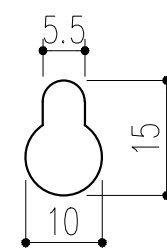

背面図 S=1/5

側面図 S=1/5

正面図 S=1/5

扉開放図 S=1/5

ハンガー 詳細図 S=1/2

キーホルダー 詳細図 S=1/2

壁掛け用ビス穴 詳細図 S=1/1

- 付属部品
 スチール十字穴付丸木ネジ (ユニクロ) 4.1×25:4本
 スチールP.W4 (ユニクロ) :4個

本製品は改良の為予告なしに変更する事があります。

				SPCC	アクリル焼付塗装ブラック	重量 3.8kg
番号	名称	員数	材質規格	仕上	備考	
角法	日付	2023.04.14	確認	製図	検図	承認
品番	図番	162-195	大畑	小泉	間山	佐倉
品名	E-スキーボックス KC-60BK		杉岡エース株式会社			
NO.	年月日	訂正事項				

縮尺 1/5