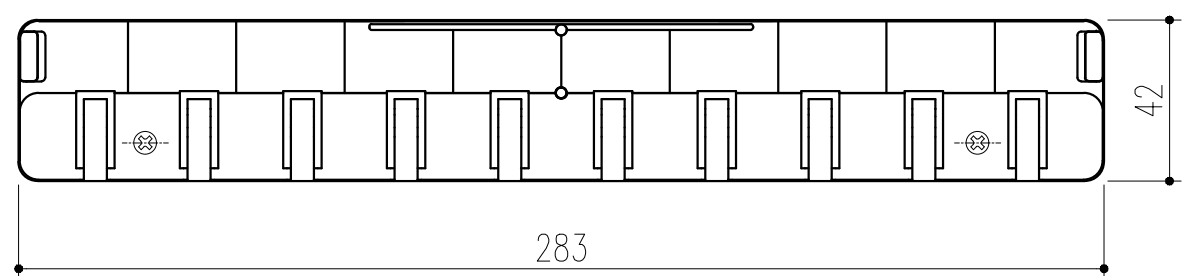

背面図 S=1/5

側面図 S=1/5

正面図 S=1/5

扉開放図 S=1/5

ハンガー 詳細図 S=1/2

キーホルダー 詳細図 S=1/2

壁掛け用ビス穴 詳細図 S=1/1

- 付属部品
 スチール十字穴付丸木ネジ (ユニクロ) 4.1×25:4本
 スチールP.W4 (ユニクロ) :4個

本製品は改良の為予告なしに変更する事があります。

				SPCC	アクリル焼付塗装ブラック	重量 3.8kg
番号	名称	員数	材質規格	仕上	備考	
角法	日付	2023.04.14	確認	製図	検図	承認
品番	図番	162-195	大畑	小泉	間山	佐倉
品名	E-スキーボックス KC-60BK		杉岡エース株式会社			
NO.	年月日	訂正事項				

縮尺 1/5