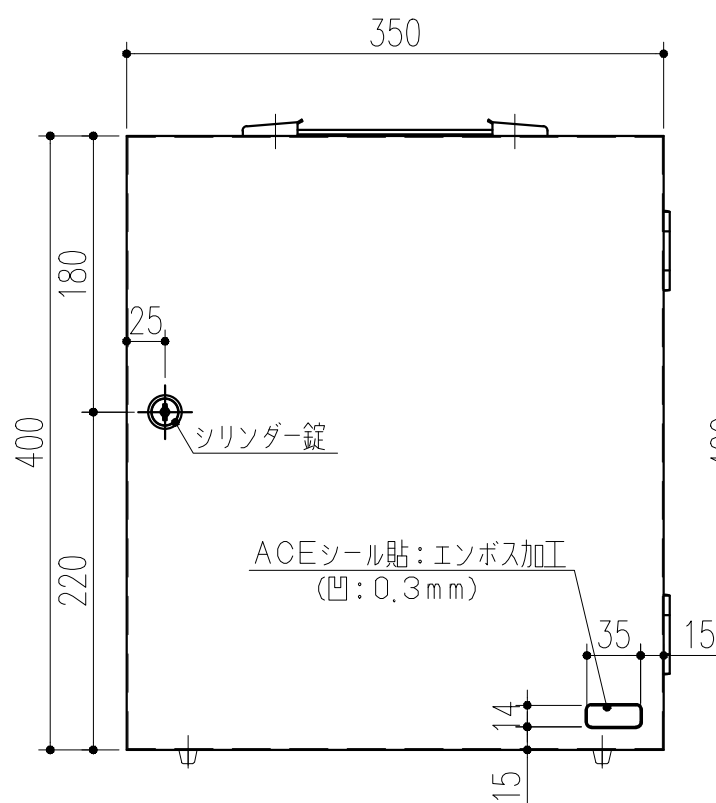

背面図 S=1/5

側面図 S=1/5

正面図 S=1/5

扉開放図 S=1/5

ハンガー 詳細図 S=1/2

キーホルダー 詳細図 S=1/2

壁掛け用ビス穴 詳細図 S=1/1

- 付属部品
 スチール十字穴付丸木ネジ (ユニクロ) 4.1×25:4本
 スチールP.W4 (ユニクロ) :4個

本製品は改良の為予告なしに変更する事があります。

				SPCC	アクリル焼付塗装ブラック	重量 3.8kg
番号	名称	員数	材質規格	仕上	備考	
角法	日付	2023.04.14	確認	製図	検図	承認
品番	図番	162-195	大畑	小泉	間山	佐倉
品名	E-スキーボックス KC-60BK		杉岡エース株式会社			
NO.	年月日	訂正事項				

縮尺 1/5