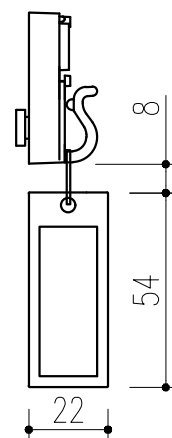

背面図 S=1/5

側面図 S=1/5

正面図 S=1/5

扉開放図 S=1/5

ハンガー 詳細図 S=1/2

キーホルダー 詳細図 S=1/2

壁掛け用ビス穴 詳細図 S=1/1

- 付属部品
 スチール十字穴付丸木ネジ (ユニクロ) 4.1×25: 4本
 スチールP.W4 (ユニクロ) : 4個

本製品は改良の為予告なしに変更する事があります。

				SPCC	7ヶリル機付塗装ブラック	重量 2.8kg
番号	名称	員数	材質規格	仕上	備考	
3	角法		目付	2023.04.14	確認 製図 検図 承認 縮尺	
2	品番	162-194	図番		大畑 小泉 間山 佐倉	1/5 1/2 1/1
1	品名	E-スキーボックス KC-40BK			杉岡エース株式会社	
NO.	年月日	訂正事項				