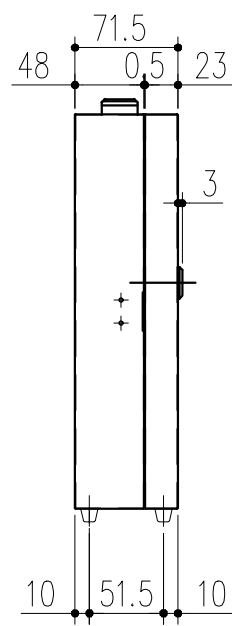

背面図 S=1/5

側面図 S=1/5

正面図 S=1/5

扉開放図 S=1/5

ハンガー 詳細図 S=1/2

キーホルダー 詳細図 S=1/2

壁掛け用ビス穴 詳細図 S=1/1

- 付属部品
 スチール十字穴付丸木ネジ (ユニクロ) 4.1×25: 4本
 スチールP.W4 (ユニクロ) : 4個

本製品は改良の為予告なしに変更する事があります。

				SPCC	7ヶリル機付塗装ブラック	重量 2.8kg
番号	名称	員数	材質規格	仕上	備考	
3	角法		目付	2023.04.14	確認 製図 検図 承認 縮尺	
2	品番	162-194	図番		大畑 小泉 間山 佐倉	1/5 1/2 1/1
1	品名	E-スキーボックス KC-40BK			杉岡エース株式会社	
NO.	年月日	訂正事項				