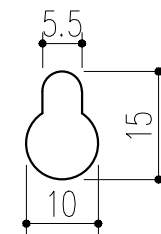

背面図 S=1/5

側面図 S=1/5

正面図 S=1/5

扉開放図 S=1/5

ハンガー 詳細図 S=1/2

キーホルダー 詳細図 S=1/2

壁掛け用ビス穴 詳細図 S=1/1

- 付属部品
 スチール十字穴付丸木ネジ (ユニクロ) 4.1×25: 4本
 スチールP.W4 (ユニクロ) : 4個

本製品は改良の為予告なしに変更する事があります。

				SPCC	7ヶリル機付塗装ブラック	重量 2.8kg
番号	名称	員数	材質規格	仕上	備考	
3	角法		目付	2023.04.14	確認 製図 検図 承認 縮尺	
2	品番	162-194	図番		大畑 小泉 間山 佐倉	1/5 1/2 1/1
1	品名	E-スキーボックス KC-40BK			杉岡エース株式会社	
NO.	年月日	訂正事項				