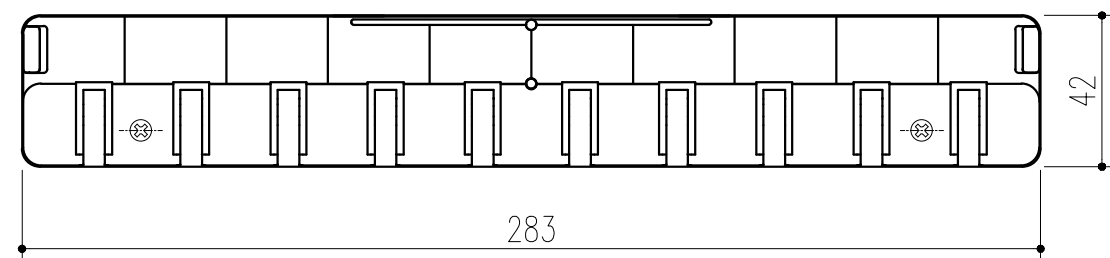

背面図 S=1/5

側面図 S=1/5

正面図 S=1/5

扉開放図 S=1/5

ハンガー 詳細図 S=1/2

キーホルダー 詳細図 S=1/2

壁掛け用ビス穴 詳細図 S=1/1

- 付属部品
 スチール十字穴付丸木ネジ (ユニクロ) 4.1×25: 4本
 スチールP.W4 (ユニクロ) : 4個

本製品は改良の為予告なしに変更する事があります。

				SPCC	7ヶリル機付塗装ブラック	重量 2.8kg
番号	名称	員数	材質規格	仕上	備考	
3	角法		目付	2023.04.14	確認 製図 検図 承認 縮尺	
2	品番	162-194	図番		大畑 小泉 間山 佐倉	1/5 1/2 1/1
1	品名	E-スキーボックス KC-40BK			杉岡エース株式会社	
NO.	年月日	訂正事項				