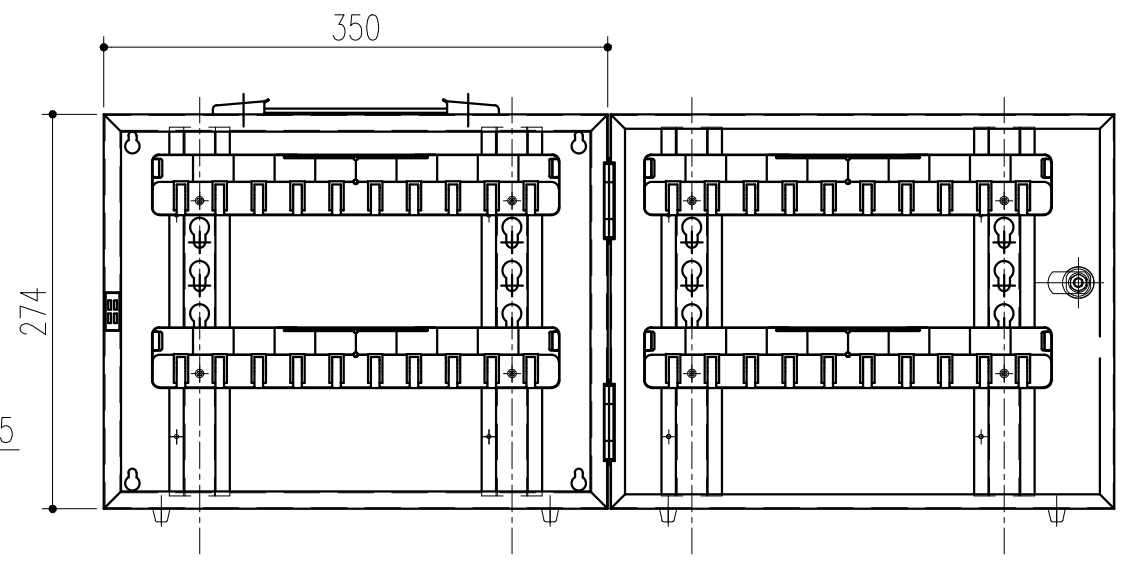

背面図 S=1/5

側面図 S=1/5

正面図 S=1/5

扉開放図 S=1/5

ハンガー 詳細図 S=1/2

キーホルダー 詳細図 S=1/2

壁掛け用ビス穴 詳細図 S=1/1

- 付属部品
 スチール十字穴付丸木ネジ (ユニクロ) 4.1×25: 4本
 スチールP.W4 (ユニクロ) : 4個

本製品は改良の為予告なしに変更する事があります。

				SPCC	7ヶリル機付塗装ブラック	重量 2.8kg
番号	名称	員数	材質規格	仕上	備考	
3	角法		目付	2023.04.14	確認 製図 検図 承認 縮尺	
2	品番	162-194	図番		大畑 小泉 間山 佐倉	1/5 1/2 1/1
1	品名	E-スキーボックス KC-40BK			杉岡エース株式会社	
NO.	年月日	訂正事項				