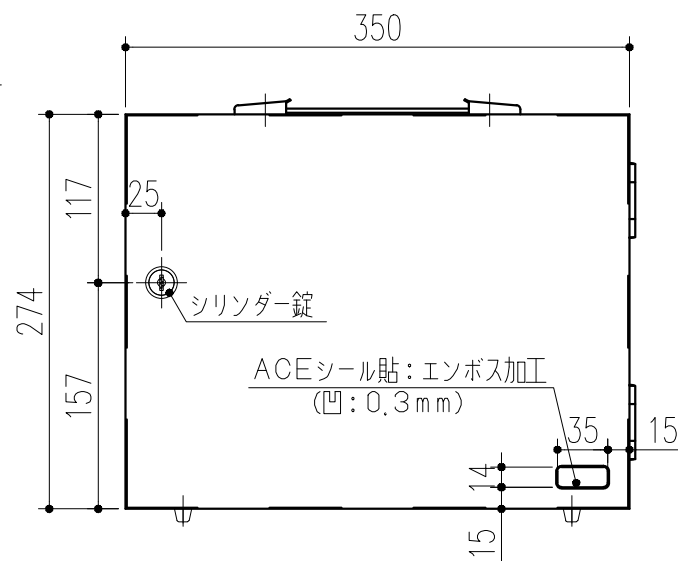

背面図 S=1/5

側面図 S=1/5

正面図 S=1/5

扉開放図 S=1/5

ハンガー 詳細図 S=1/2

キーホルダー 詳細図 S=1/2

壁掛け用ビス穴 詳細図 S=1/1

- 付属部品
 スチール十字穴付丸木ネジ (ユニクロ) 4.1×25: 4本
 スチールP.W4 (ユニクロ) : 4個

本製品は改良の為予告なしに変更する事があります。

				SPCC	7ヶリル機付塗装ブラック	重量 2.8kg
番号	名称	員数	材質規格	仕上	備考	
3	角法		目付	2023.04.14	確認 製図 検図 承認 縮尺	
2	品番	162-194	図番		大畑 小泉 間山 佐倉	1/5 1/2 1/1
1	品名	E-スキーボックス KC-40BK			杉岡エース株式会社	
NO.	年月日	訂正事項				