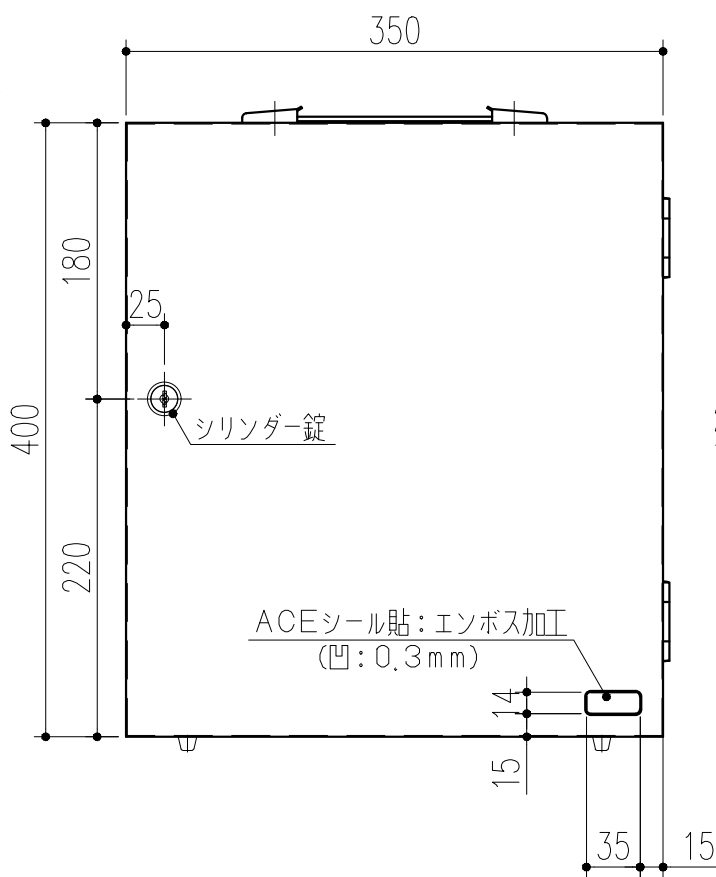

背面図 S=1/5

側面図 S=1/5

正面図 S=1/5

扉開放図 S=1/5

ハンガー 詳細図 S=1/2

キーホルダー 詳細図 S=1/2

壁掛け用ビス穴 詳細図 S=1/1

- 付属部品
 スチール十字穴付丸木ネジ (ユニクロ) 4.1×25:4本
 スチールP.W4 (ユニクロ) :4個

本製品は改良の為予告なしに変更する事があります。

				SPCC	7クリル樹脂塗装ブラック	重量 3.4kg
番号	名称	員数	材質規格	仕上	備考	
角法	日付	2023.04.14	確認	製図	検図	承認
品番	図番	162-193	大畑	小泉	間山	佐倉
品名	E-スキボックス KC-30BK		杉岡エース株式会社			
NO.	年月日	訂正事項				

縮尺
1/5
1/2
1