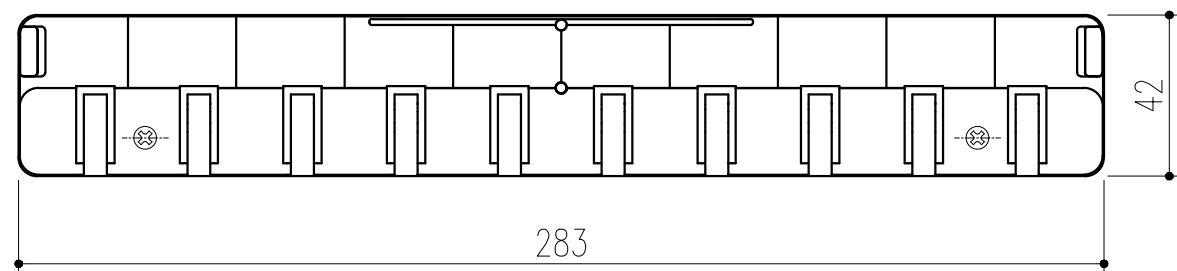

背面図 S=1/5

側面図 S=1/5

正面図 S=1/5

扉開放図 S=1/5

ハンガー 詳細図 S=1/2

キーホルダー 詳細図 S=1/2

壁掛け用ビス穴 詳細図 S=1/1

- 付属部品
 スチール十字穴付丸木ネジ (ユニクロ) 4.1×25:4本
 スチールP.W4 (ユニクロ) :4個

本製品は改良の為予告なしに変更する事があります。

				SPCC	7クリル樹脂塗装ブラック	重量 3.4kg
番号	名称	員数	材質規格	仕上	備考	
角法	日付	2023.04.14	確認	製図	検図	承認
品番	図番	162-193	大畑	小泉	間山	佐倉
品名	E-スキボックス KC-30BK		杉岡エース株式会社			
NO.	年月日	訂正事項				

縮尺
1/5
1/2
1