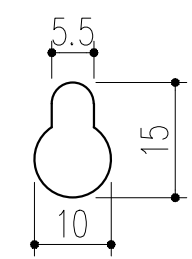

背面図 S=1/5

側面図 S=1/5

正面図 S=1/5

扉開放図 S=1/5

ハンガー 詳細図 S=1/2

キーホルダー 詳細図 S=1/2

壁掛け用ビス穴 詳細図 S=1/1

- 付属部品
 スチール十字穴付丸木ネジ (ユニクロ) 4.1×25:4本
 スチールP.W4 (ユニクロ) :4個

本製品は改良の為予告なしに変更する事があります。

				SPCC	7クリル樹脂塗装ブラック	重量 3.4kg
番号	名称	員数	材質規格	仕上	備考	
角法	日付	2023.04.14	確認	製図	検図	承認
品番	図番	162-193	大畑	小泉	間山	佐倉
品名	E-スキボックス KC-30BK		杉岡エース株式会社			
NO.	年月日	訂正事項				

縮尺
1/5
1/2
1