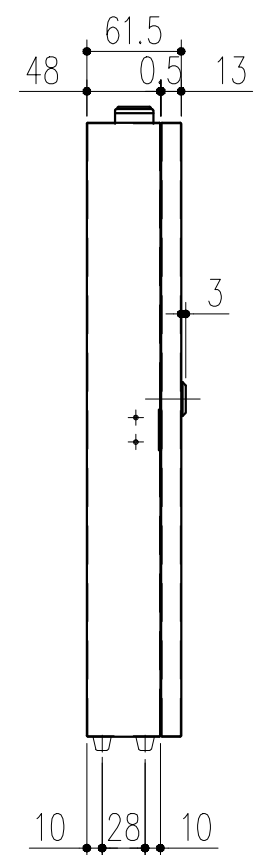

背面図 S=1/5

側面図 S=1/5

正面図 S=1/5

扉開放図 S=1/5

ハンガー 詳細図 S=1/2

キーホルダー 詳細図 S=1/2

壁掛け用ビス穴 詳細図 S=1/1

- 付属部品
 スチール十字穴付丸木ネジ (ユニクロ) 4.1×25:4本
 スチールP.W4 (ユニクロ) :4個

本製品は改良の為予告なしに変更する事があります。

				SPCC	7クリル樹脂塗装ブラック	重量 3.4kg
番号	名称	員数	材質規格	仕上	備考	
角法	日付	2023.04.14	確認	製図	検図	承認
品番	図番	162-193	大畑	小泉	間山	佐倉
品名	E-スキボックス KC-30BK		杉岡エース株式会社			
NO.	年月日	訂正事項				

縮尺
1/5
1/2
1