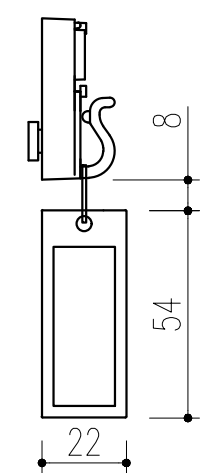

背面図 S=1/5

側面図 S=1/5

正面図 S=1/5

扉開放図 S=1/5

ハンガー 詳細図 S=1/2

キーホルダー 詳細図 S=1/2

壁掛け用ビス穴 詳細図 S=1/1

- 付属部品
 スチール十字穴付丸木ネジ (ユニクロ) 4.1×25:4本
 スチールP.W4 (ユニクロ) :4個

本製品は改良の為予告なしに変更する事があります。

				SPCC	7クリル樹脂塗装ブラック	重量 3.4kg
番号	名称	員数	材質規格	仕上	備考	
角法	日付	2023.04.14	確認	製図	検図	承認
品番	図番	162-193	大畑	小泉	間山	佐倉
品名	E-スキボックス KC-30BK		杉岡エース株式会社			
NO.	年月日	訂正事項				

縮尺
1/5
1/2
1