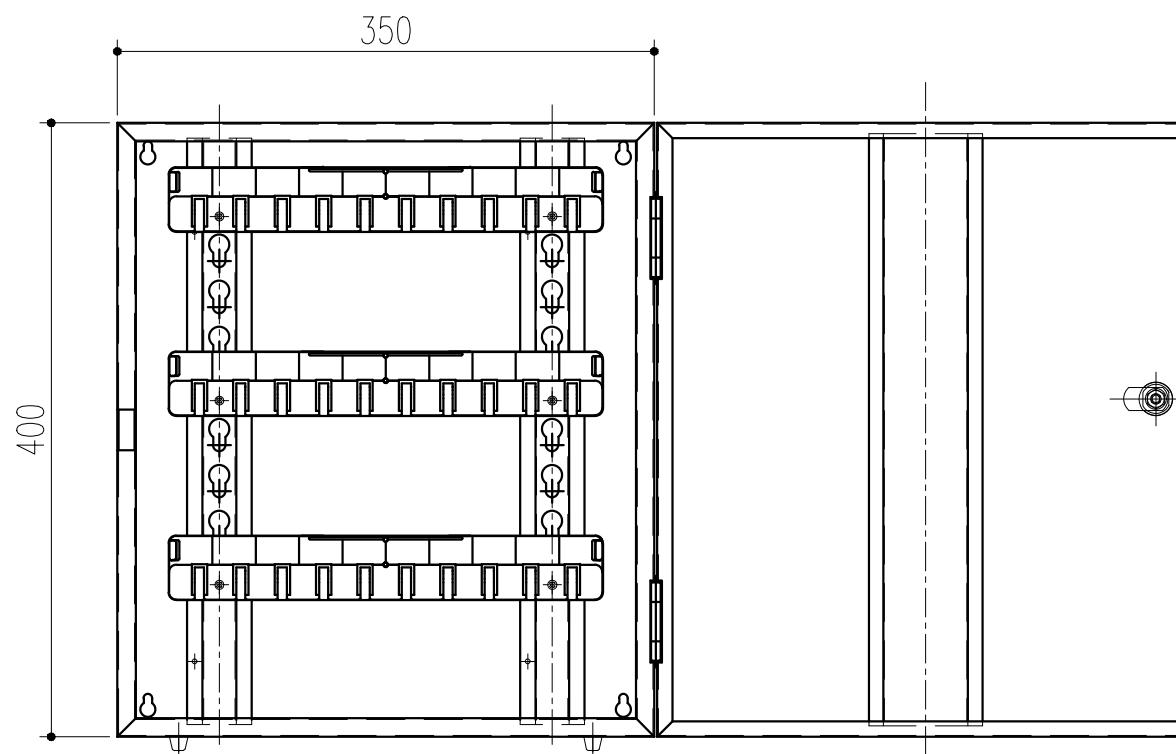

背面図 S=1/5

側面図 S=1/5

正面図 S=1/5

扉開放図 S=1/5

ハンガー 詳細図 S=1/2

キーホルダー 詳細図 S=1/2

壁掛け用ビス穴 詳細図 S=1/1

- 付属部品
 スチール十字穴付丸木ネジ (ユニクロ) 4.1×25:4本
 スチールP.W4 (ユニクロ) :4個

本製品は改良の為予告なしに変更する事があります。

				SPCC	7クリル樹脂塗装ブラック	重量 3.4kg
番号	名称	員数	材質規格	仕上	備考	
角法	日付	2023.04.14	確認	製図	検図	承認
品番	図番	162-193	大畑	小泉	間山	佐倉
品名	E-スキボックス KC-30BK		杉岡エース株式会社			
NO.	年月日	訂正事項				

縮尺
1/5
1/2
1