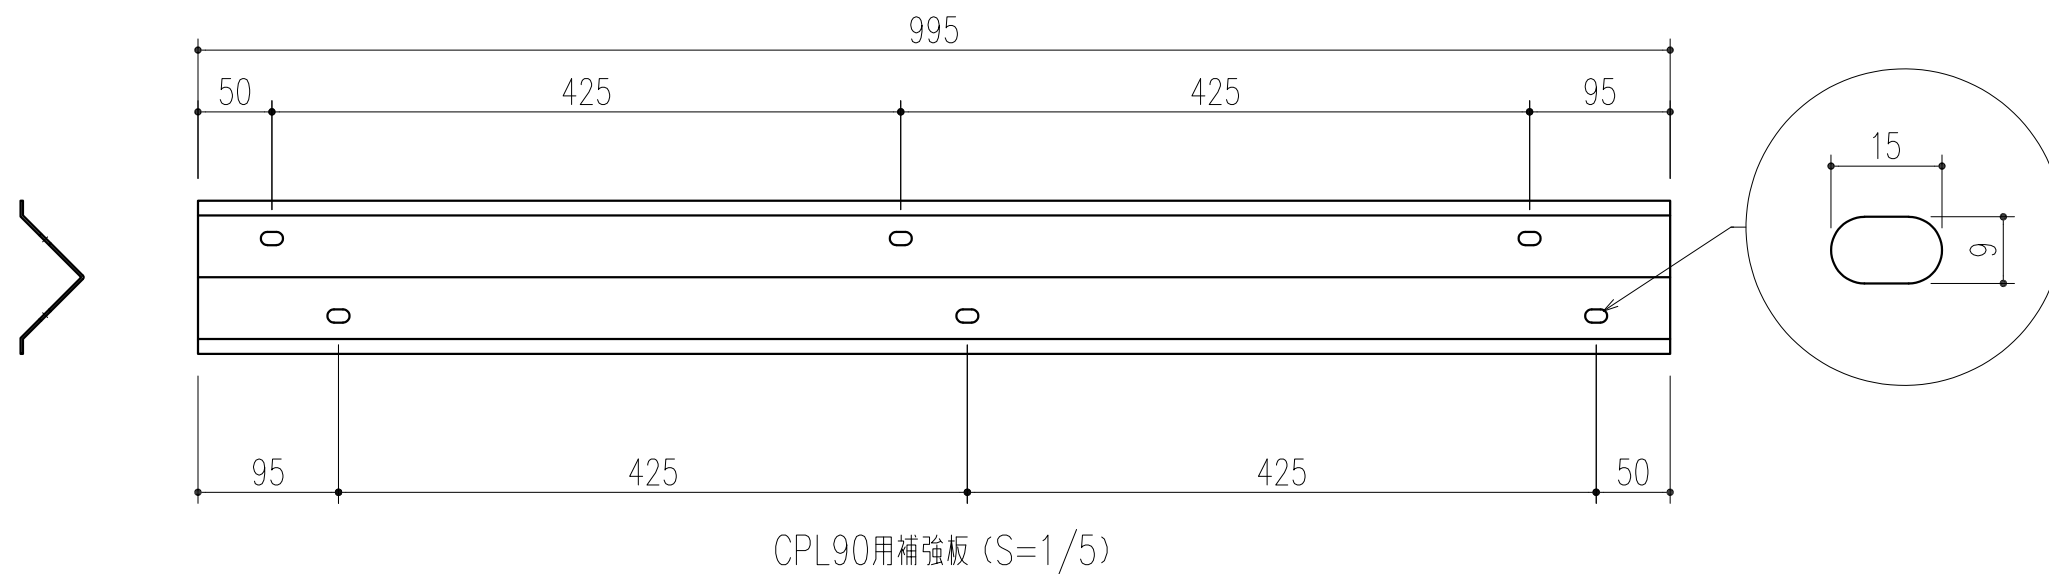

品番	仕上
452-242	アイボリー

本製品は改良の為予告なしに変更する事があります。

			塩ビ・スチール						
番号	名称	員数	材質規格	仕上	備考				
3	角法	日付	2021.12.01	確認	製図	検図	承認	縮尺	
2	品番	図番	452-242	佐倉	間山	小泉	大畑	1	1
1	品名	コーナープロテクター CPL9010		杉岡エース株式会社					
NO.	年月日	訂正事項							