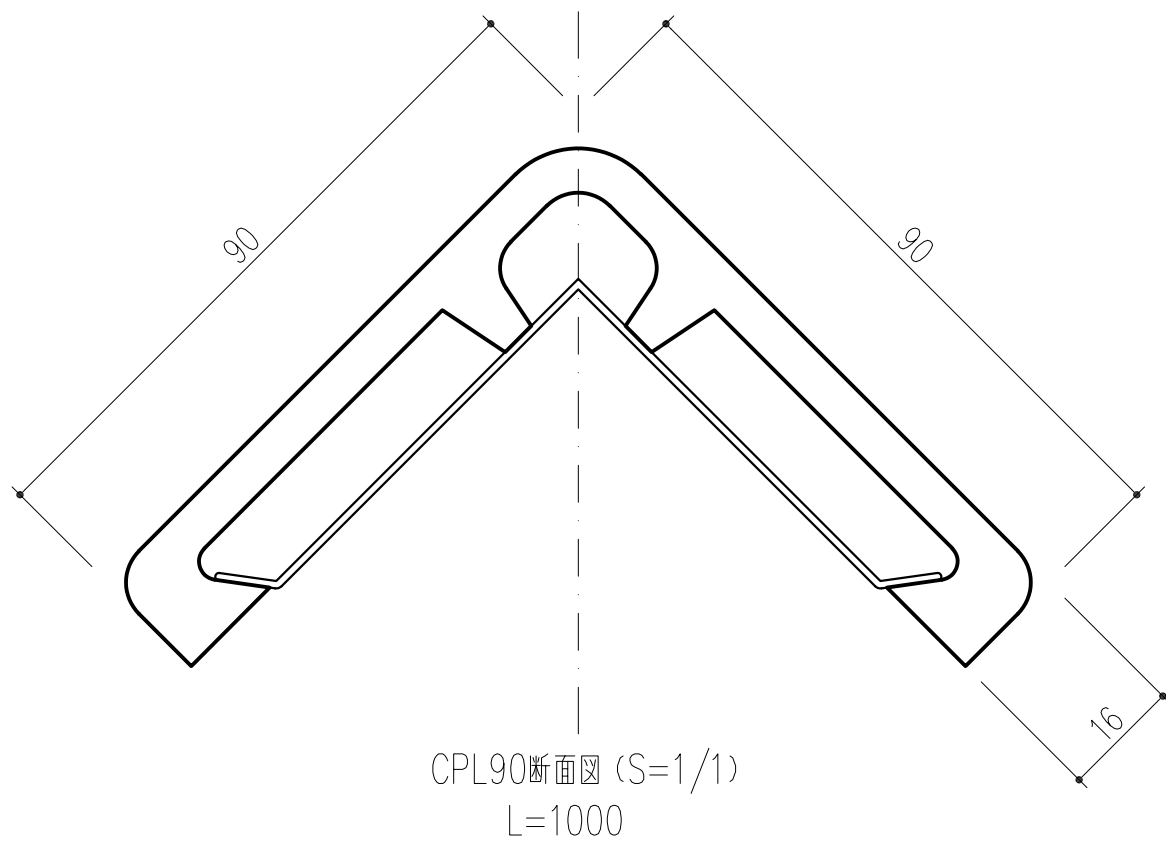

品番	仕上
452-242	アイボリー

本製品は改良の為予告なしに変更する事があります。

			塩ビ・スチール						
番号	名称	員数	材質規格	仕上	備考				
3	角法	日付	2021.12.01	確認	製図	検図	承認	縮尺	
2	品番	図番	452-242	佐倉	間山	小泉	大畑	1	1
1	品名	コーナープロテクター CPL9010		杉岡エース株式会社					
NO.	年月日	訂正事項							