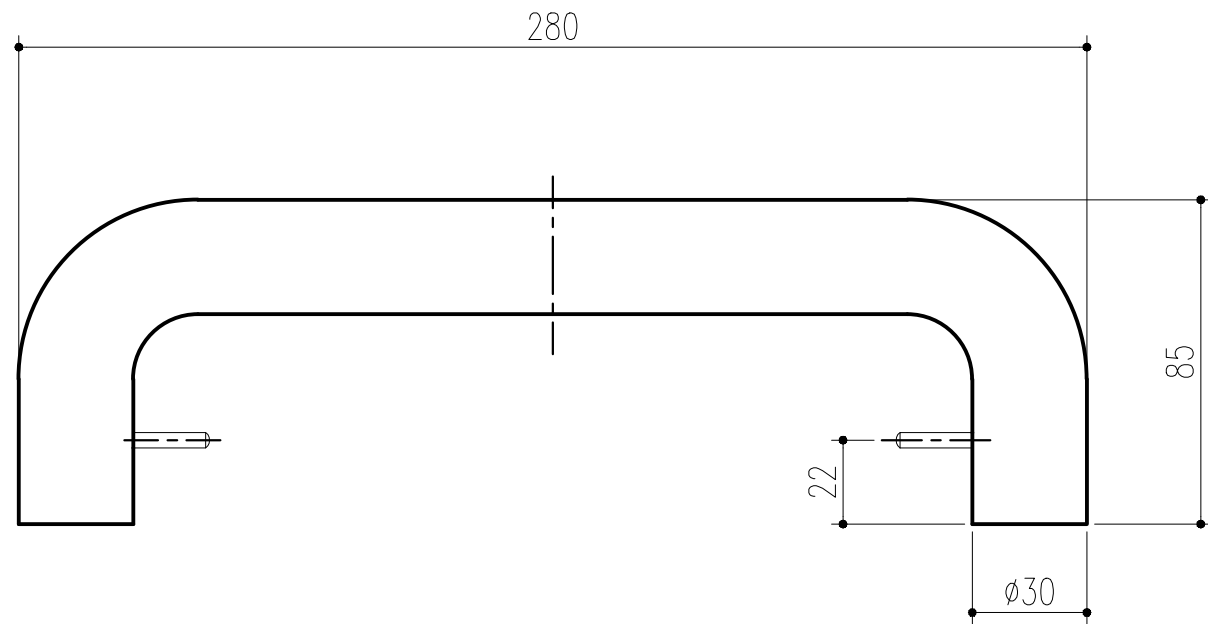

ホワイト(99WT)	ブラック(90BL)	イエロー(13YE)	レッド(33RD)	商品名	材質	色別	重量(g)
商品番号	商品番号	商品番号	商品番号				
163-922	163-923	163-924	163-925	ハンドル 550-250	ポリアミド	4色の中から	270

取付ねじ一覧表

品名	仕様	対応板厚
BA5-2 (38-43)	両面止め	38mm~43mm
BA5-2 (43-48)	両面止め	43mm~48mm
BA5-2 (48-53)	両面止め	48mm~53mm
BA5-1 (55-70)	両面止め	55mm~70mm
BA5-1	片面止め	50mm以上
BA5-2	片面止め	40mm~50mm

本製品は改良の為予告なしに変更する事があります。

番号	名称	員数	材質規格	仕上	備考
△3					
△2					
△1	H29.08.29 寸法・図枠等訂正				
NO.	年月日	訂正事項	品名		縮尺
			ハンドル 550-250型		1/1
					杉岡エース株式会社