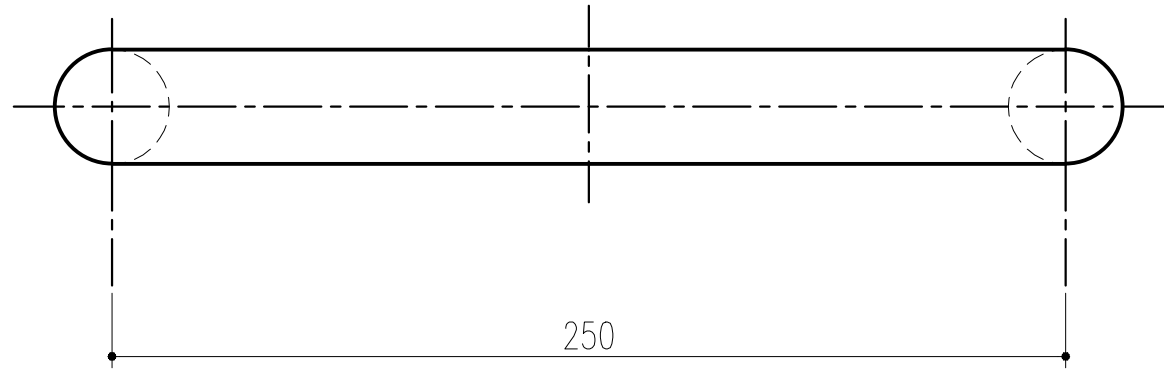

ホワイト(99WT)	ブラック(90BL)	イエロー(13YE)	レッド(33RD)	商品名	材質	色別	重量(g)
商品番号	商品番号	商品番号	商品番号				
163-922	163-923	163-924	163-925	ハンドル 550-250	ポリアミド	4色の中から	270

取付ねじ一覧表

品名	仕様	対応板厚
BA5-2 (38-43)	両面止め	38mm~43mm
BA5-2 (43-48)	両面止め	43mm~48mm
BA5-2 (48-53)	両面止め	48mm~53mm
BA5-1 (55-70)	両面止め	55mm~70mm
BA5-1	片面止め	50mm以上
BA5-2	片面止め	40mm~50mm

本製品は改良の為予告なしに変更する事があります。

番号	名称	員数	材質規格	仕上	備考
△3					
△2					
△1	H29.08.29 寸法・図枠等訂正				
NO.	年月日	訂正事項	品名		縮尺
			ハンドル 550-250型		1/1
					杉岡エース株式会社