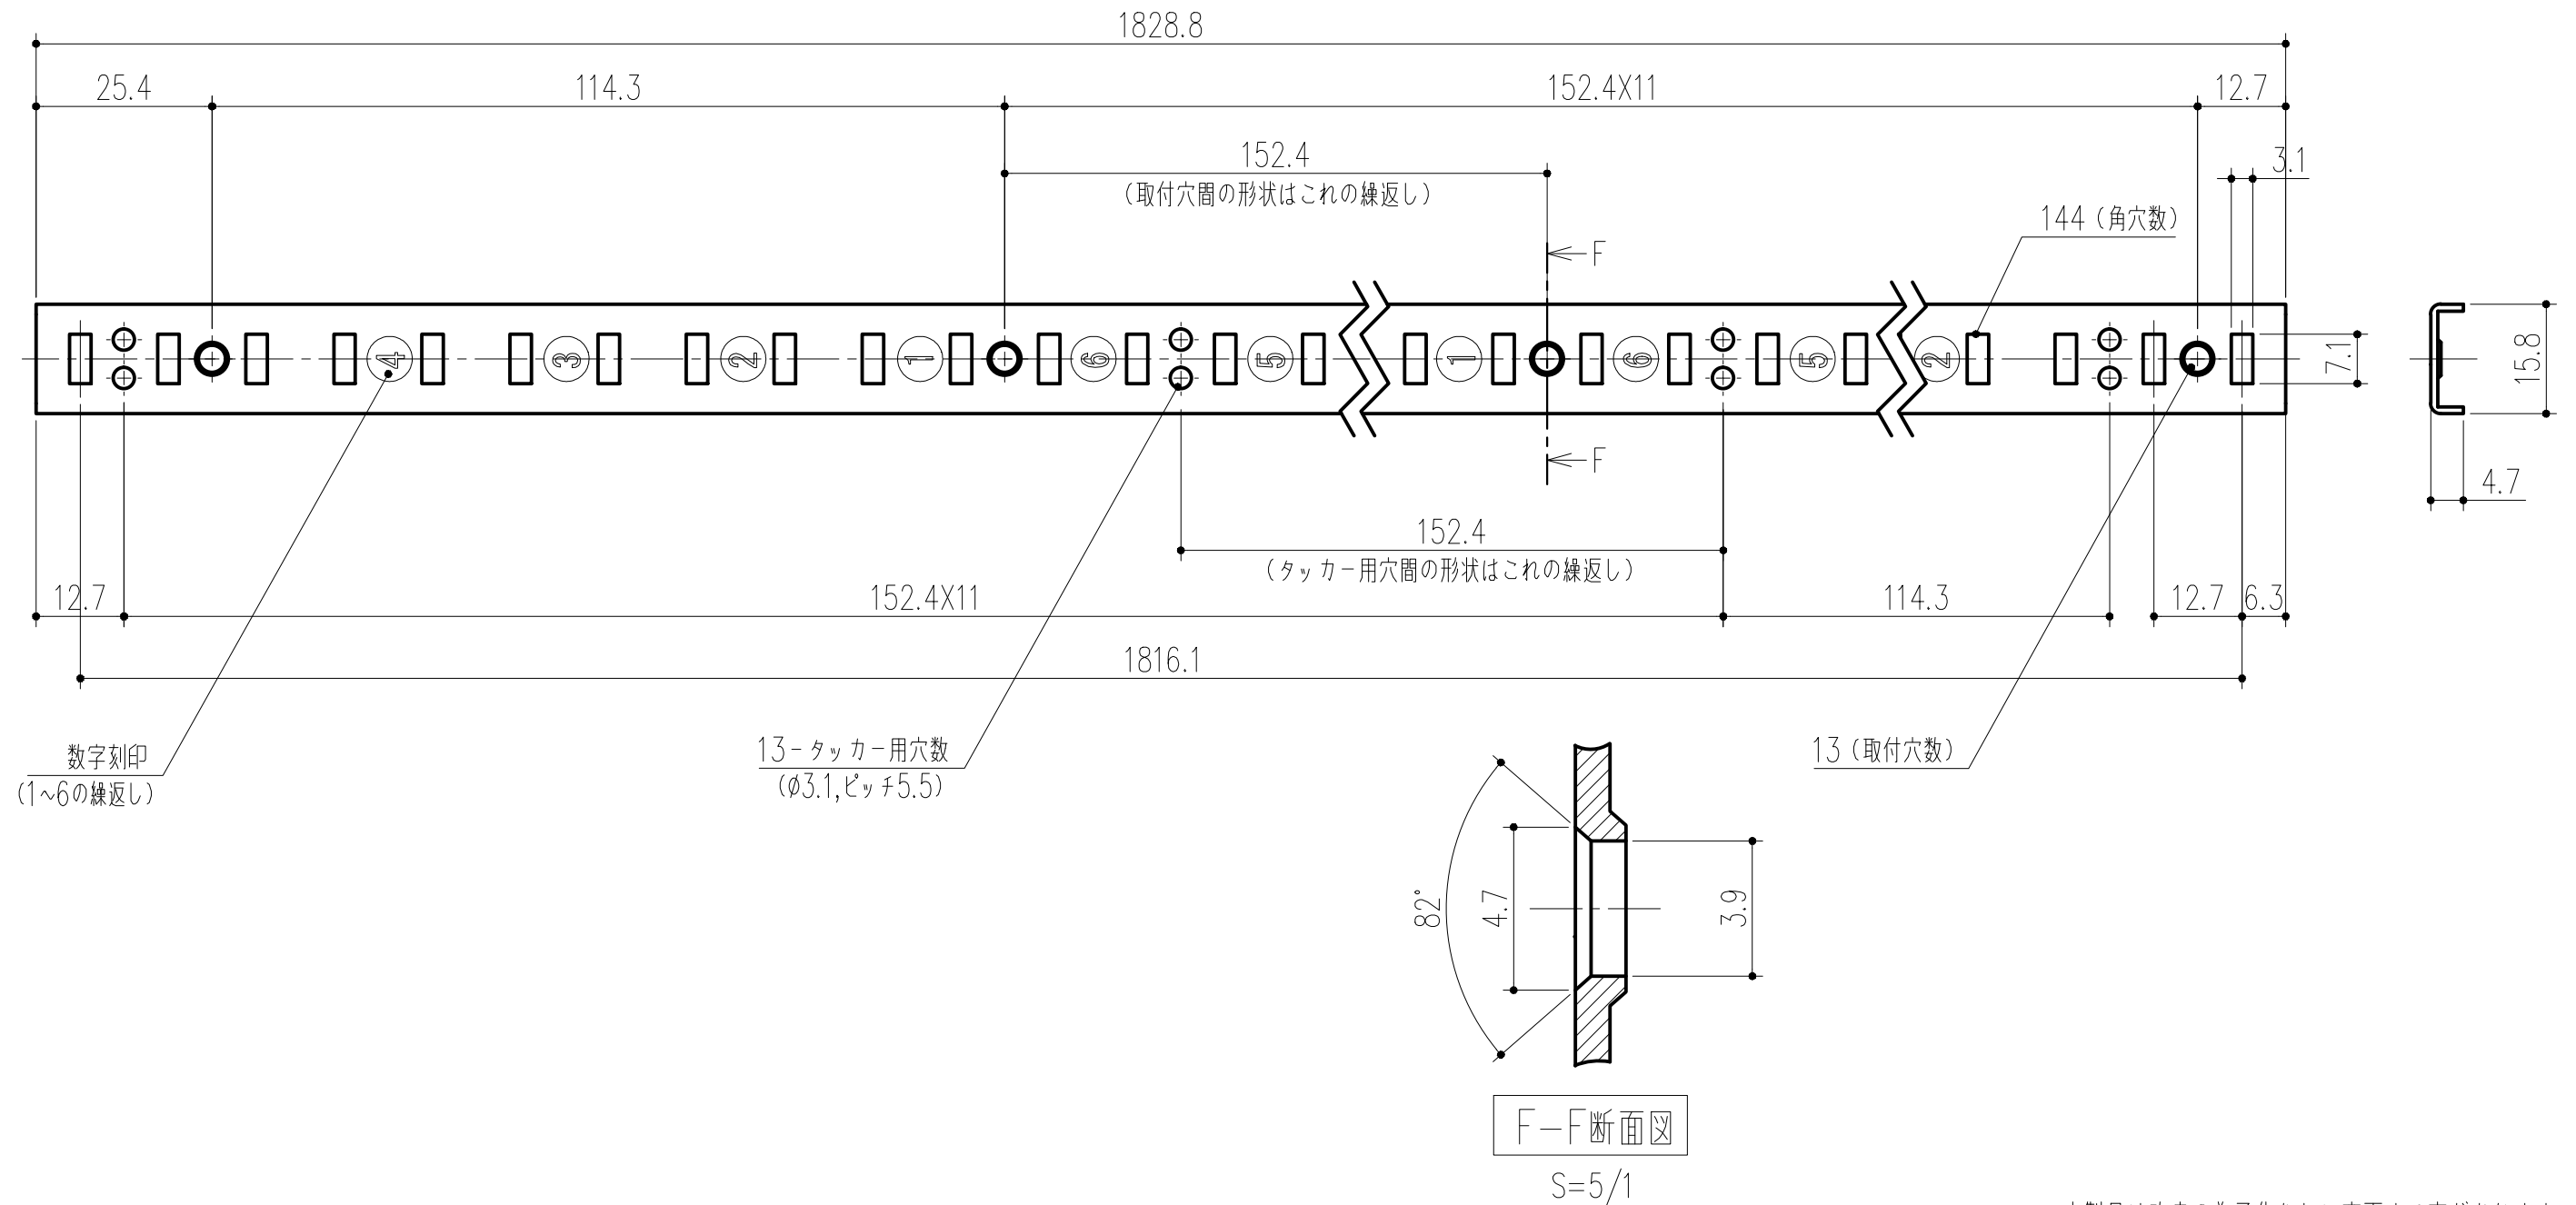

商品番号	商品名	材質	仕上げ	色別	重量(g)
163-356	鉄 棚柱 255-72-WH	スチール	粉体焼付塗装	ホワイト	286
163-357	鉄 棚柱 255-72-I	スチール	粉体焼付塗装	アイボリー	286

本製品は改良の為予告なしに変更する事があります。

NO.	年月日	訂正事項	品名	鉄 棚柱 255-72-WH、I	数量	材質規格	仕上	備考		
△3			角法	日付	H15. 7.25	確認	製図	検図	承認	縮尺
△2			品番	図番						1/1
△1	H29.08.22	データ差し替え仕上げ・枠等訂正 (小泉)	品番							
					杉岡エース株式会社					