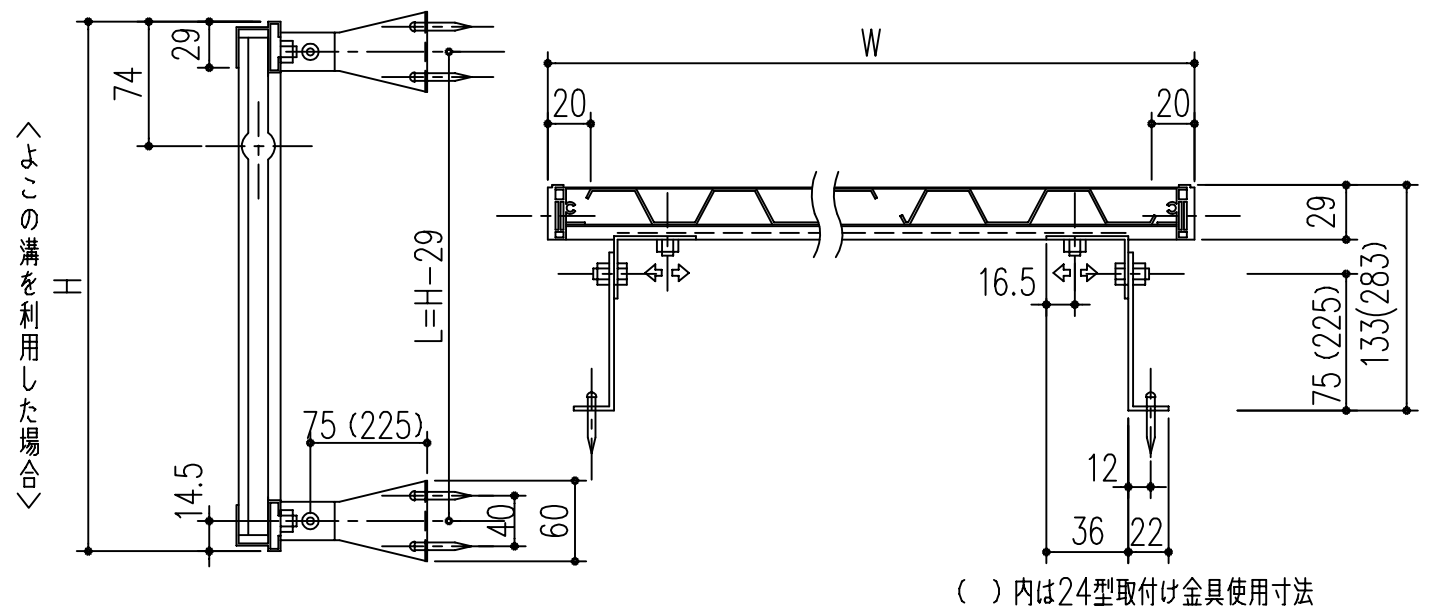

Dタイプ寸法図

取付け金具寸法図

商品番号	商品名	商品番号	商品名	商品番号	商品名
636-321	MC15-30	636-327	MC25-45	636-334	MC30-60
636-322	MC20-30	636-328	MC30-45	636-335	MC35-60
636-323	MC25-30	636-329	MC35-45	636-336	MC20-90
636-324	MC30-30	636-331	MC15-60	636-337	MC25-90
636-325	MC15-45	636-332	MC20-60	636-338	MC30-90
636-326	MC20-45	636-333	MC25-60	636-339	MC35-90

*目隠しパネル 強化塩化ビニル製
 *パネル枠 アルミ製 アルマイト 9ミクロン
 クリア塗装 7ミクロン

主に使用する場所	高さ呼称	巾呼称				
		製品巾	3尺	4尺5寸	6尺	9尺
手洗窓	1尺5寸窓	353	15-30	15-45	15-60	
台所高窓	2尺窓	453	20-30	20-45	20-60	20-90
	2尺5寸窓	603	25-30	25-45	25-60	25-90

主に使用する場所	高さ呼称	巾呼称				
		製品巾	3尺	4尺5寸	6尺	9尺
子供部屋・浴室 ベランダ	2尺8寸窓	753	30-30	30-45	30-60	30-90
	3尺窓					
居間・寝室・食堂	3尺5寸窓	903		35-45	35-60	35-90
	4尺窓					
	4尺5寸窓					