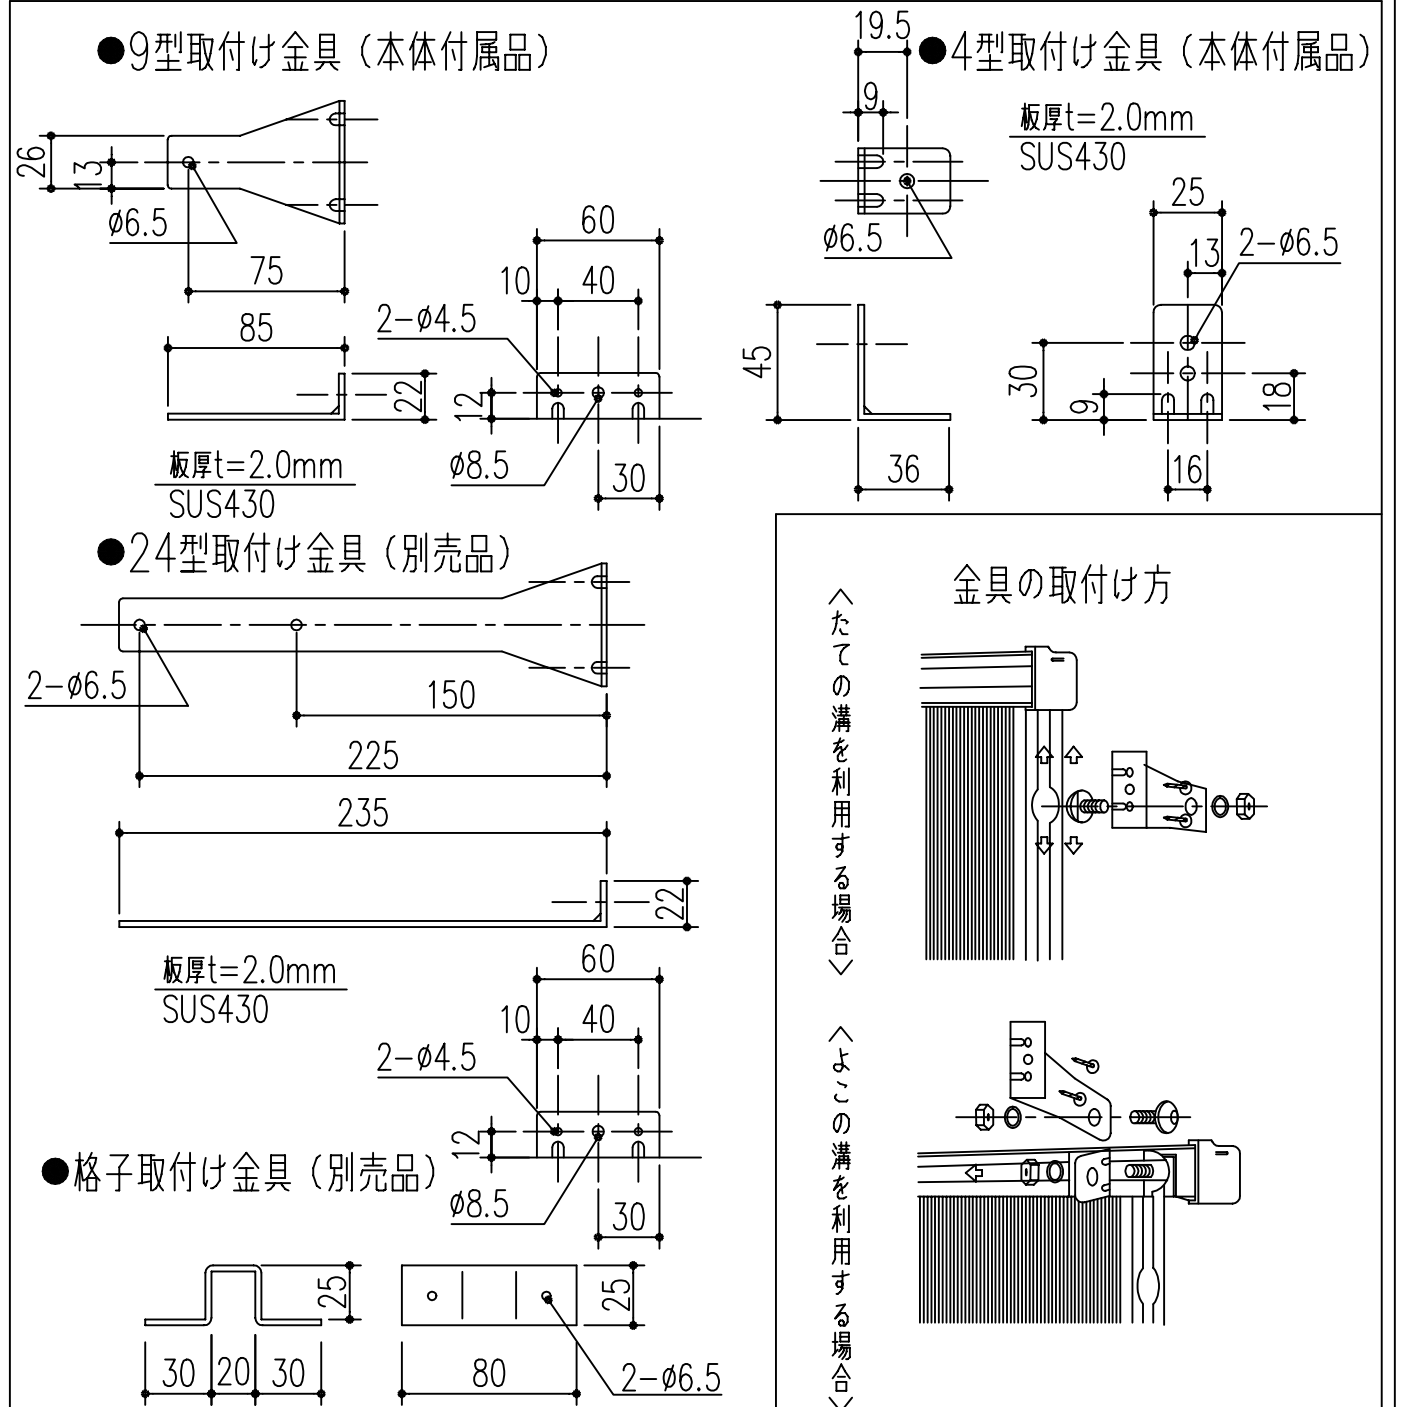

Dタイプ寸法図

取付け金具寸法図

商品番号	商品名	商品番号	商品名	商品番号	商品名
636-321	MC15-30	636-327	MC25-45	636-334	MC30-60
636-322	MC20-30	636-328	MC30-45	636-335	MC35-60
636-323	MC25-30	636-329	MC35-45	636-336	MC20-90
636-324	MC30-30	636-331	MC15-60	636-337	MC25-90
636-325	MC15-45	636-332	MC20-60	636-338	MC30-90
636-326	MC20-45	636-333	MC25-60	636-339	MC35-90

*目隠しパネル 強化塩化ビニル製
 *パネル枠 アルミ製 アルマイト 9ミクロン
 クリア塗装 7ミクロン

主に使用する場所	高さ呼称	巾呼称				
		製品巾	3尺	4尺5寸	6尺	9尺
手洗窓	1尺5寸窓	353	15-30	15-45	15-60	
台所高窓	2尺窓	453	20-30	20-45	20-60	20-90
	2尺5寸窓	603	25-30	25-45	25-60	25-90

主に使用する場所	高さ呼称	巾呼称				
		製品巾	3尺	4尺5寸	6尺	9尺
子供部屋・浴室 ベランダ	2尺8寸窓	753	30-30	30-45	30-60	30-90
	3尺窓					
居間・寝室・食堂	3尺5寸窓	903		35-45	35-60	35-90
	4尺窓					
	4尺5寸窓					