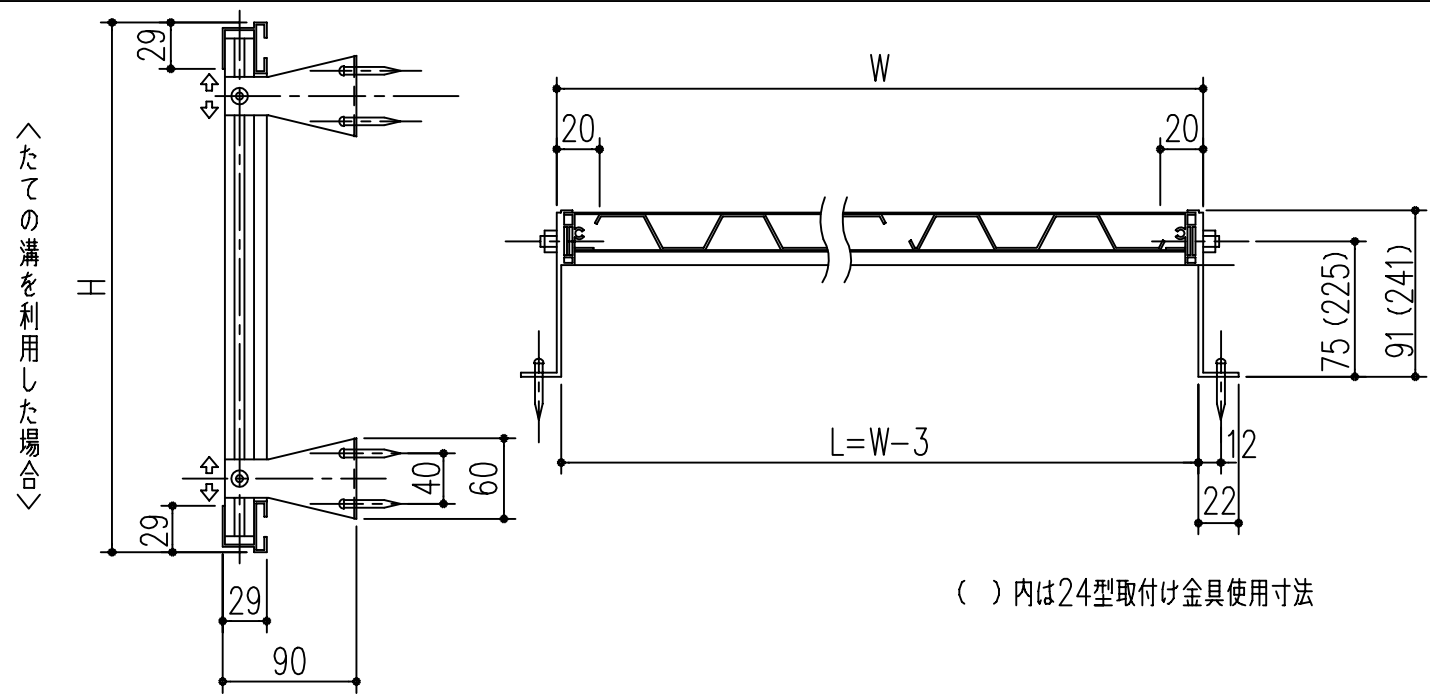

Dタイプ寸法図

取付け金具寸法図

商品番号	商品名	商品番号	商品名	商品番号	商品名
636-321	MC15-30	636-327	MC25-45	636-334	MC30-60
636-322	MC20-30	636-328	MC30-45	636-335	MC35-60
636-323	MC25-30	636-329	MC35-45	636-336	MC20-90
636-324	MC30-30	636-331	MC15-60	636-337	MC25-90
636-325	MC15-45	636-332	MC20-60	636-338	MC30-90
636-326	MC20-45	636-333	MC25-60	636-339	MC35-90

*目隠しパネル 強化塩化ビニル製
 *パネル枠 アルミ製 アルマイト 9ミクロン
 クリア塗装 7ミクロン

主に使用する場所	高さ呼称	巾呼称				
		製品巾	3尺	4尺5寸	6尺	9尺
手洗窓	1尺5寸窓	353	15-30	15-45	15-60	
台所高窓	2尺窓	453	20-30	20-45	20-60	20-90
	2尺5寸窓	603	25-30	25-45	25-60	25-90

主に使用する場所	高さ呼称	巾呼称				
		製品巾	3尺	4尺5寸	6尺	9尺
子供部屋・浴室 ベランダ	2尺8寸窓	753	30-30	30-45	30-60	30-90
	3尺窓					
居間・寝室・食堂	3尺5寸窓	903		35-45	35-60	35-90
	4尺窓					
	4尺5寸窓					