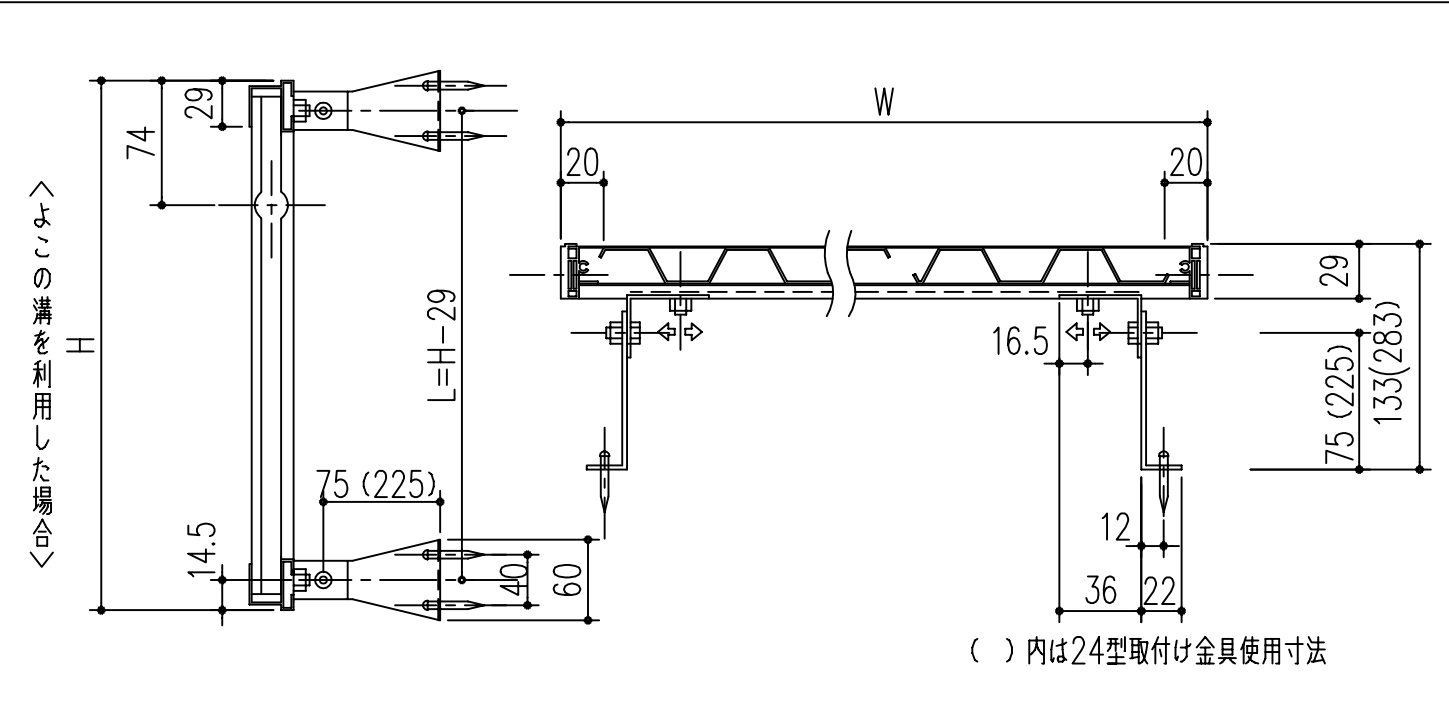

Dタイプ寸法図

取付け金具寸法図

商品番号	商品名	商品番号	商品名	商品番号	商品名
636-321	MC15-30	636-327	MC25-45	636-334	MC30-60
636-322	MC20-30	636-328	MC30-45	636-335	MC35-60
636-323	MC25-30	636-329	MC35-45	636-336	MC20-90
636-324	MC30-30	636-331	MC15-60	636-337	MC25-90
636-325	MC15-45	636-332	MC20-60	636-338	MC30-90
636-326	MC20-45	636-333	MC25-60	636-339	MC35-90

*目隠しパネル 強化塩化ビニル製
*パネル枠 アルミ製 アルマイト 9ミクロン
クリアー塗装 7ミクロン

主に使用する場所	高さ呼称	巾呼称				
		製品巾	3尺	4尺5寸	6尺	9尺
手洗窓	1尺5寸窓	353	15-30	15-45	15-60	
台所高窓	2尺窓	453	20-30	20-45	20-60	20-90
	2尺5寸窓	603	25-30	25-45	25-60	25-90

主に使用する場所	高さ呼称	巾呼称				
		製品巾	3尺	4尺5寸	6尺	9尺
子供部屋・浴室 ベランダ	2尺8寸窓	753	30-30	30-45	30-60	30-90
	3尺窓					
居間・寝室・食堂	3尺5寸窓	903		35-45	35-60	35-90
	4尺窓					
	4尺5寸窓					