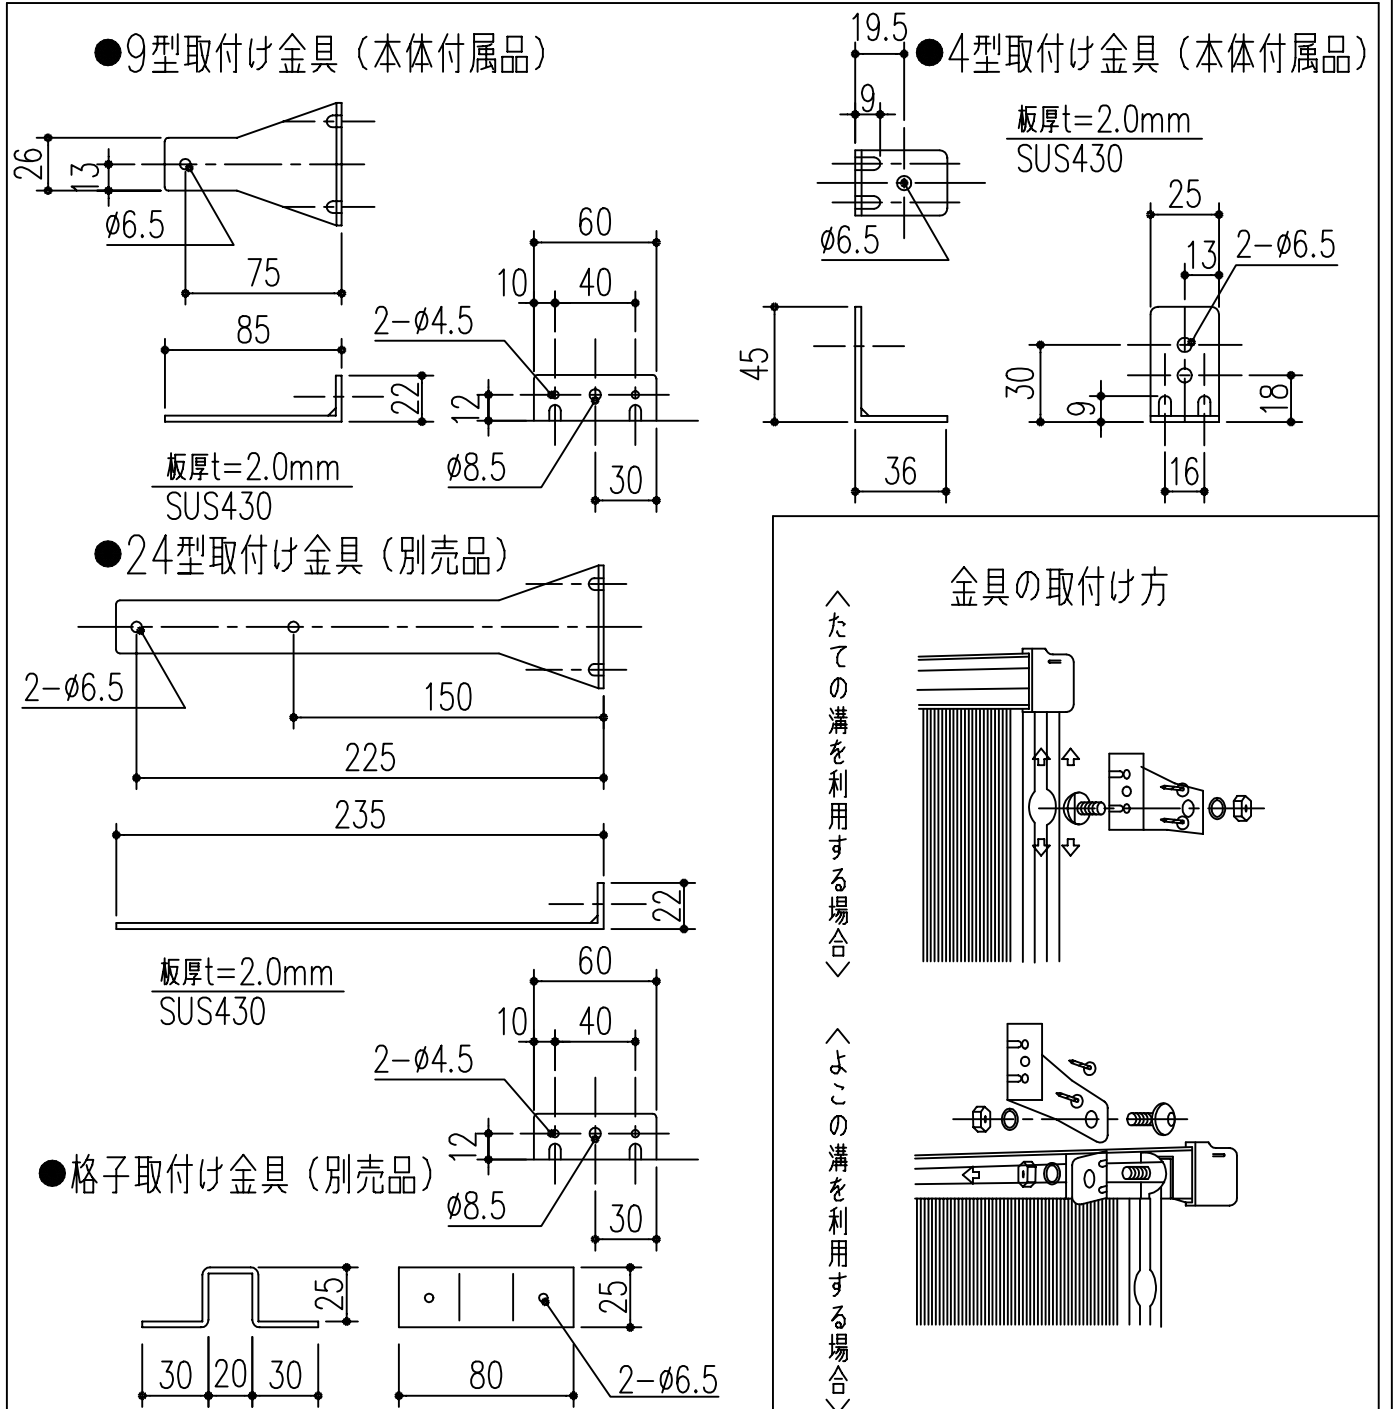

Dタイプ寸法図

取付け金具寸法図

商品番号	商品名	商品番号	商品名	商品番号	商品名
636-321	MC15-30	636-327	MC25-45	636-334	MC30-60
636-322	MC20-30	636-328	MC30-45	636-335	MC35-60
636-323	MC25-30	636-329	MC35-45	636-336	MC20-90
636-324	MC30-30	636-331	MC15-60	636-337	MC25-90
636-325	MC15-45	636-332	MC20-60	636-338	MC30-90
636-326	MC20-45	636-333	MC25-60	636-339	MC35-90

*目隠しパネル 強化塩化ビニル製
*パネル枠 アルミ製 アルマイト 9ミクロン
クリアー塗装 7ミクロン

主に使用する場所	高さ呼称	巾呼称				
		製品巾	3尺	4尺5寸	6尺	9尺
手洗窓	1尺5寸窓	353	15-30	15-45	15-60	
台所高窓	2尺窓	453	20-30	20-45	20-60	20-90
	2尺5寸窓	603	25-30	25-45	25-60	25-90

主に使用する場所	高さ呼称	巾呼称				
		製品巾	3尺	4尺5寸	6尺	9尺
子供部屋・浴室 ベランダ	2尺8寸窓	753	30-30	30-45	30-60	30-90
	3尺窓					
居間・寝室・食堂	3尺5寸窓	903		35-45	35-60	35-90
	4尺窓					
	4尺5寸窓					

本製品は改良の為予告なしに変更する事があります。

NO.	年月日	訂正事項	番号	名称	員数	材質規格	仕上	備考		
3			角法	日付	H15. 1.15	部長	製図	検図	承認	縮尺
2			品番	図番						FREE
1			品名	さわやか目隠し MCタイプ ブロンズ枠 クリスタルパネル				杉岡エース株式会社		