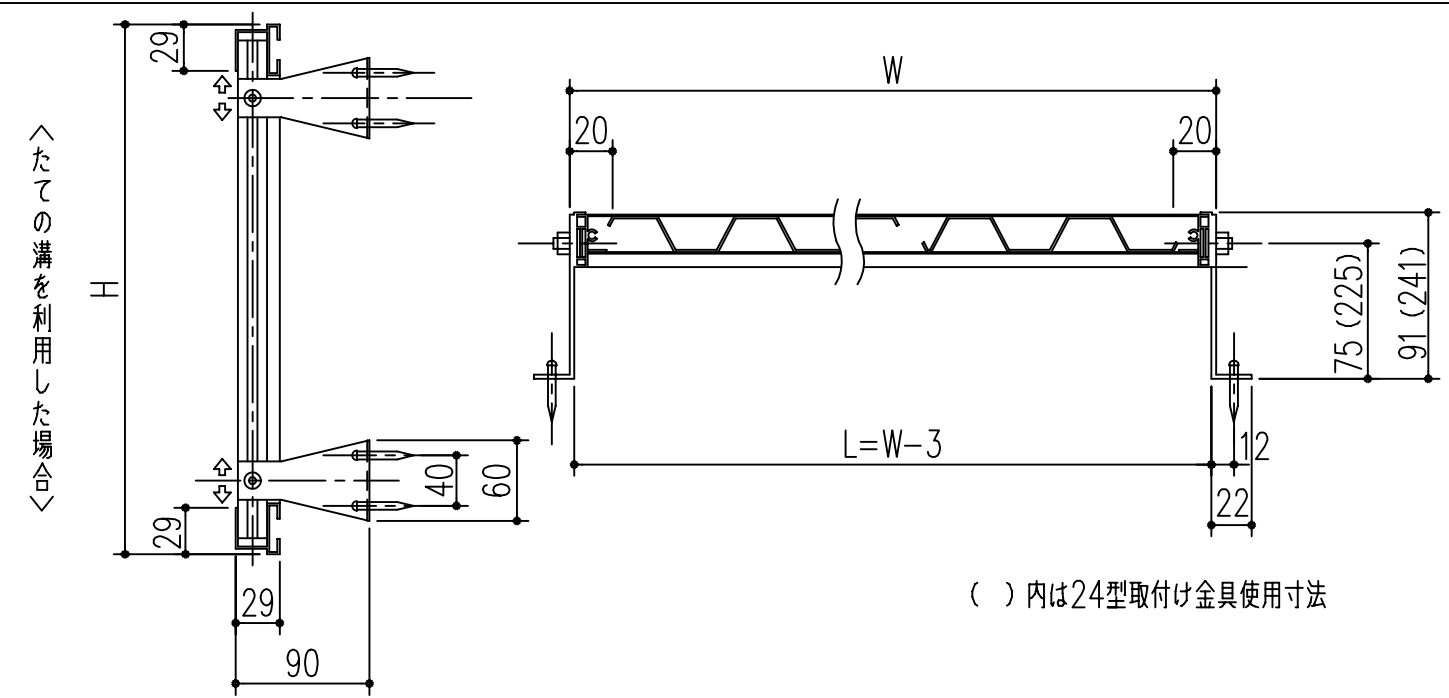

Dタイプ寸法図

取付け金具寸法図

商品番号	商品名	商品番号	商品名	商品番号	商品名
636-321	MC15-30	636-327	MC25-45	636-334	MC30-60
636-322	MC20-30	636-328	MC30-45	636-335	MC35-60
636-323	MC25-30	636-329	MC35-45	636-336	MC20-90
636-324	MC30-30	636-331	MC15-60	636-337	MC25-90
636-325	MC15-45	636-332	MC20-60	636-338	MC30-90
636-326	MC20-45	636-333	MC25-60	636-339	MC35-90

*目隠しパネル 強化塩化ビニル製
*パネル枠 アルミ製 アルマイト 9ミクロン
クリアー塗装 7ミクロン

主に使用する場所	高さ呼称	巾呼称				
		製品巾	3尺	4尺5寸	6尺	9尺
手洗窓	1尺5寸窓	353	15-30	15-45	15-60	
台所高窓	2尺窓	453	20-30	20-45	20-60	20-90
	2尺5寸窓	603	25-30	25-45	25-60	25-90

主に使用する場所	高さ呼称	巾呼称				
		製品巾	3尺	4尺5寸	6尺	9尺
子供部屋・浴室 ベランダ	2尺8寸窓	753	30-30	30-45	30-60	30-90
	3尺窓					
居間・寝室・食堂	3尺5寸窓	903		35-45	35-60	35-90
	4尺窓					
	4尺5寸窓					