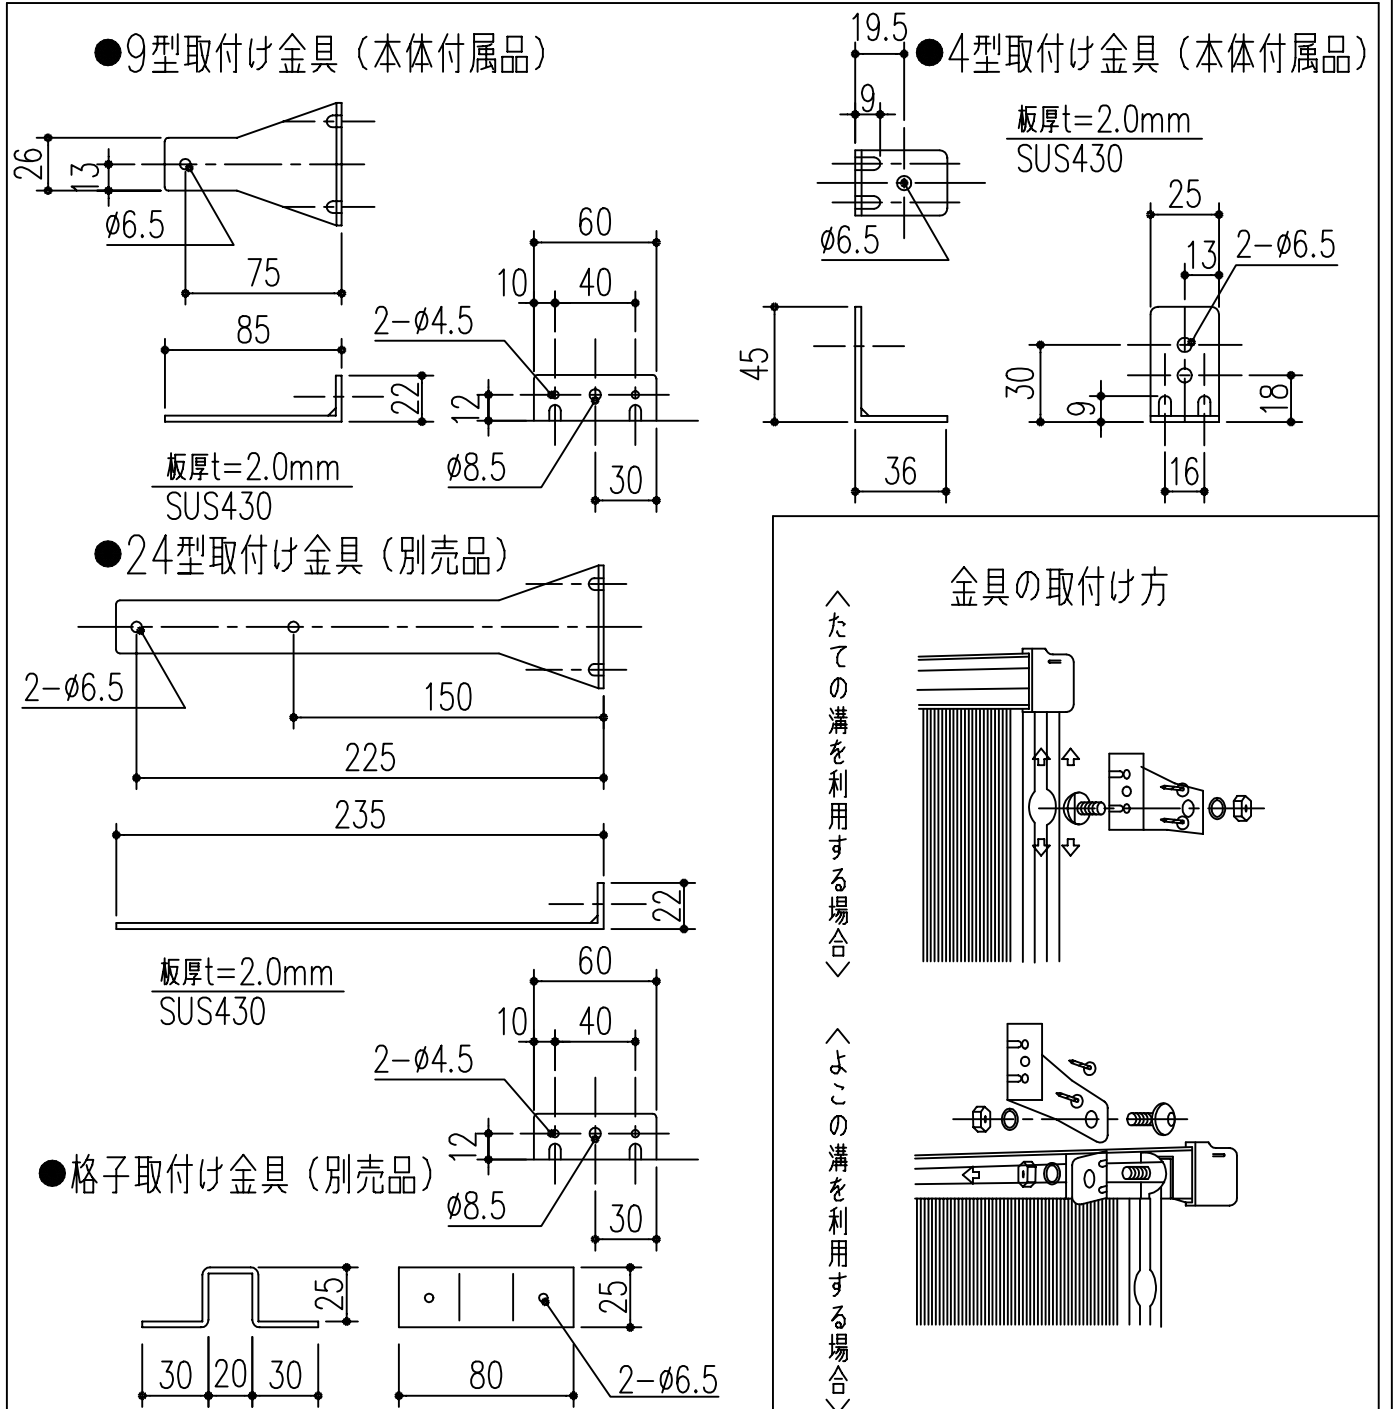

Dタイプ寸法図

取付け金具寸法図

商品番号	商品名	商品番号	商品名	商品番号	商品名
636-321	MC15-30	636-327	MC25-45	636-334	MC30-60
636-322	MC20-30	636-328	MC30-45	636-335	MC35-60
636-323	MC25-30	636-329	MC35-45	636-336	MC20-90
636-324	MC30-30	636-331	MC15-60	636-337	MC25-90
636-325	MC15-45	636-332	MC20-60	636-338	MC30-90
636-326	MC20-45	636-333	MC25-60	636-339	MC35-90

*目隠しパネル 強化塩化ビニル製
*パネル枠 アルミ製 アルマイト 9ミクロン
クリアー塗装 7ミクロン

主に使用する場所	高さ呼称	巾呼称				
		製品巾	3尺	4尺5寸	6尺	9尺
手洗窓	1尺5寸窓	353	15-30	15-45	15-60	
台所高窓	2尺窓	453	20-30	20-45	20-60	20-90
	2尺5寸窓	603	25-30	25-45	25-60	25-90

主に使用する場所	高さ呼称	巾呼称				
		製品巾	3尺	4尺5寸	6尺	9尺
子供部屋・浴室 ベランダ	2尺8寸窓	753	30-30	30-45	30-60	30-90
	3尺窓					
居間・寝室・食堂	3尺5寸窓	903		35-45	35-60	35-90
	4尺窓					
	4尺5寸窓					

本製品は改良の為予告なしに変更する事があります。									
角法	日付		H15. 1.15		部長	製図	検図	承認	縮尺
品番	図番				FREE				
品名	さわやか目隠し MCタイプ ブロンズ枠 クリスタルパネル				杉岡エース株式会社				
NO.	年月日	訂正事項							