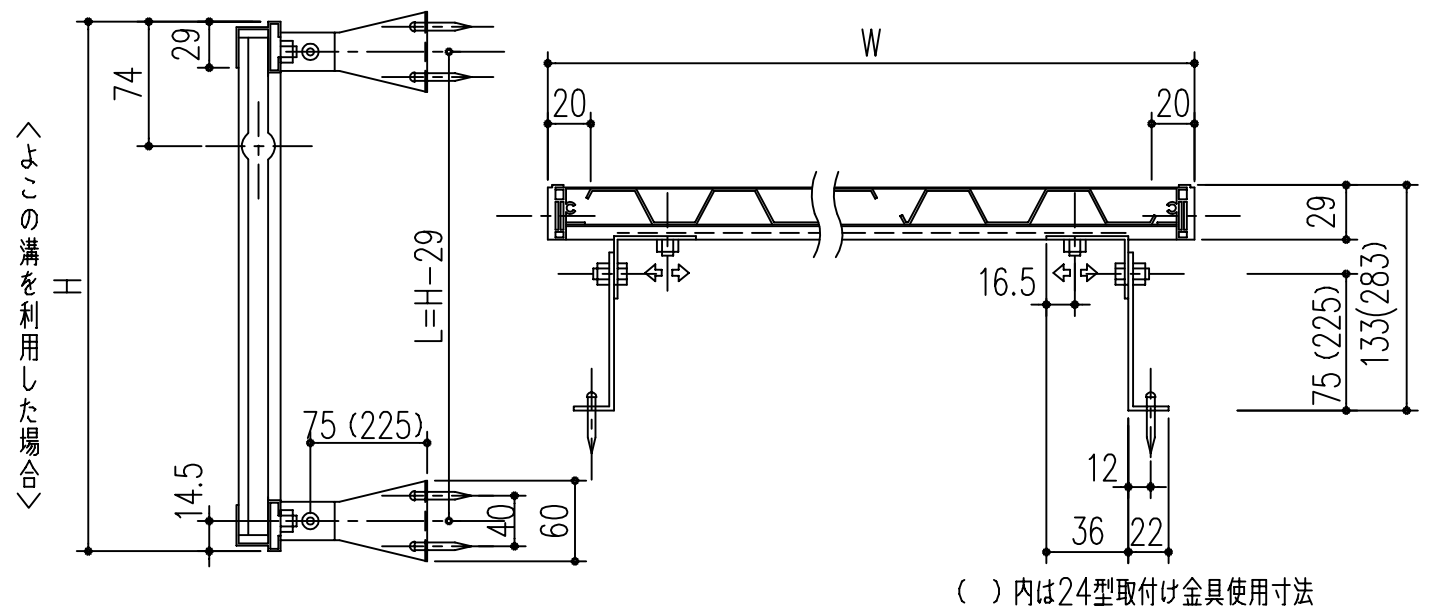

Dタイプ寸法図

取付け金具寸法図

商品番号	商品名	商品番号	商品名	商品番号	商品名
636-321	MC15-30	636-327	MC25-45	636-334	MC30-60
636-322	MC20-30	636-328	MC30-45	636-335	MC35-60
636-323	MC25-30	636-329	MC35-45	636-336	MC20-90
636-324	MC30-30	636-331	MC15-60	636-337	MC25-90
636-325	MC15-45	636-332	MC20-60	636-338	MC30-90
636-326	MC20-45	636-333	MC25-60	636-339	MC35-90

*目隠しパネル 強化塩化ビニル製
 *パネル枠 アルミ製 アルマイト 9ミクロン
 クリア塗装 7ミクロン

主に使用する場所	高さ呼称	巾呼称				
		製品巾	3尺	4尺5寸	6尺	9尺
手洗窓	1尺5寸窓	353	15-30	15-45	15-60	
台所高窓	2尺窓	453	20-30	20-45	20-60	20-90
	2尺5寸窓	603	25-30	25-45	25-60	25-90

主に使用する場所	高さ呼称	巾呼称				
		製品巾	3尺	4尺5寸	6尺	9尺
子供部屋・浴室 ベランダ	2尺8寸窓	753	30-30	30-45	30-60	30-90
	3尺窓					
居間・寝室・食堂	3尺5寸窓	903		35-45	35-60	35-90
	4尺窓					
	4尺5寸窓					

本製品は改良の為予告なしに変更する事があります。

角法	日付	部長	製図	検図	承認	縮尺	
3	H15. 1.15						
2							
1						FREE	
NO.	年月日	訂正事項	品名	さわか目隠し MCタイプ ブロンズ枠 クリスタルパネル			杉岡エース株式会社