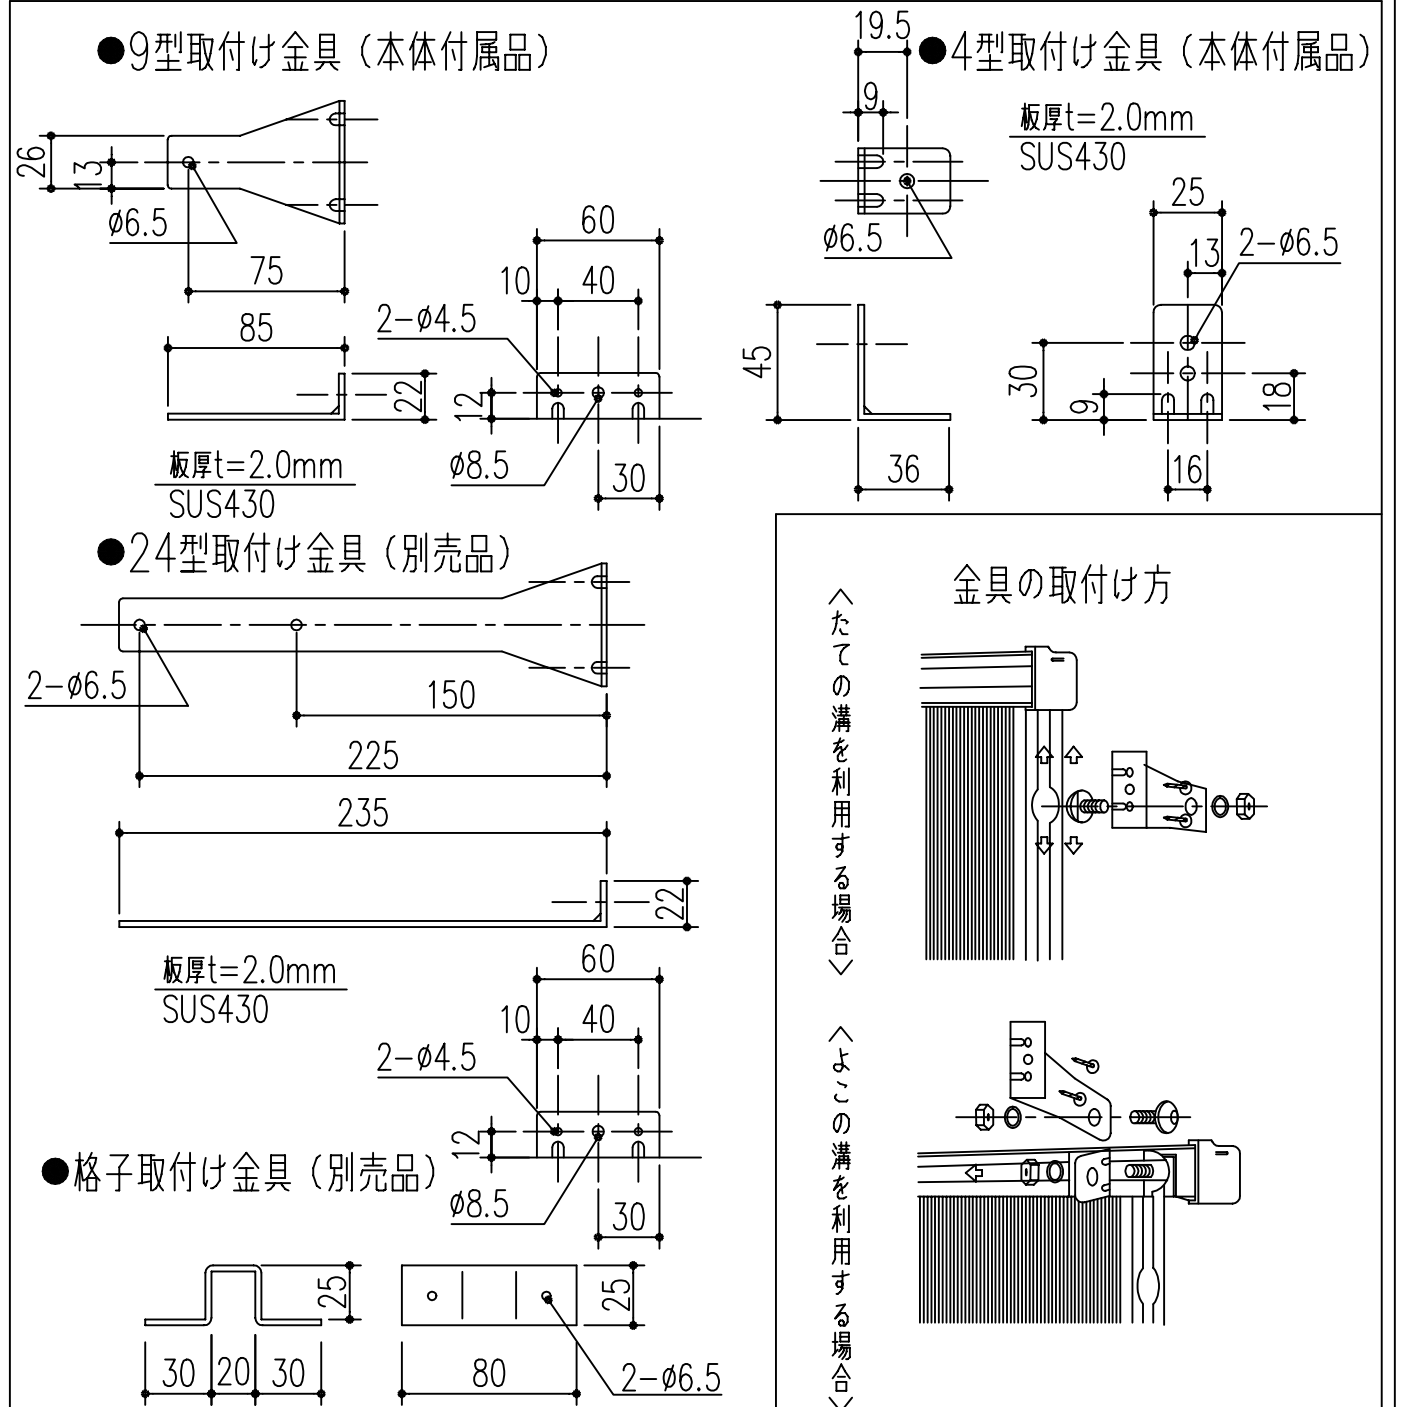

Dタイプ寸法図

取付け金具寸法図

商品番号	商品名	商品番号	商品名	商品番号	商品名
636-321	MC15-30	636-327	MC25-45	636-334	MC30-60
636-322	MC20-30	636-328	MC30-45	636-335	MC35-60
636-323	MC25-30	636-329	MC35-45	636-336	MC20-90
636-324	MC30-30	636-331	MC15-60	636-337	MC25-90
636-325	MC15-45	636-332	MC20-60	636-338	MC30-90
636-326	MC20-45	636-333	MC25-60	636-339	MC35-90

*目隠しパネル 強化塩化ビニル製
 *パネル枠 アルミ製 アルマイト 9ミクロン
 クリア塗装 7ミクロン

主に使用する場所	高さ呼称	巾呼称				
		製品巾	3尺	4尺5寸	6尺	9尺
手洗窓	1尺5寸窓	353	15-30	15-45	15-60	
台所高窓	2尺窓	453	20-30	20-45	20-60	20-90
	2尺5寸窓	603	25-30	25-45	25-60	25-90

主に使用する場所	高さ呼称	巾呼称				
		製品巾	3尺	4尺5寸	6尺	9尺
子供部屋・浴室 ベランダ	2尺8寸窓	753	30-30	30-45	30-60	30-90
	3尺窓					
居間・寝室・食堂	3尺5寸窓	903		35-45	35-60	35-90
	4尺窓					
	4尺5寸窓					

本製品は改良の為予告なしに変更する事があります。

角法	日付	部長	製図	検図	承認	縮尺	
3	H15. 1.15						
2							
1						FREE	
NO.	年月日	訂正事項	品名	さわか目隠し MCタイプ ブロンズ枠 クリスタルパネル			杉岡エース株式会社