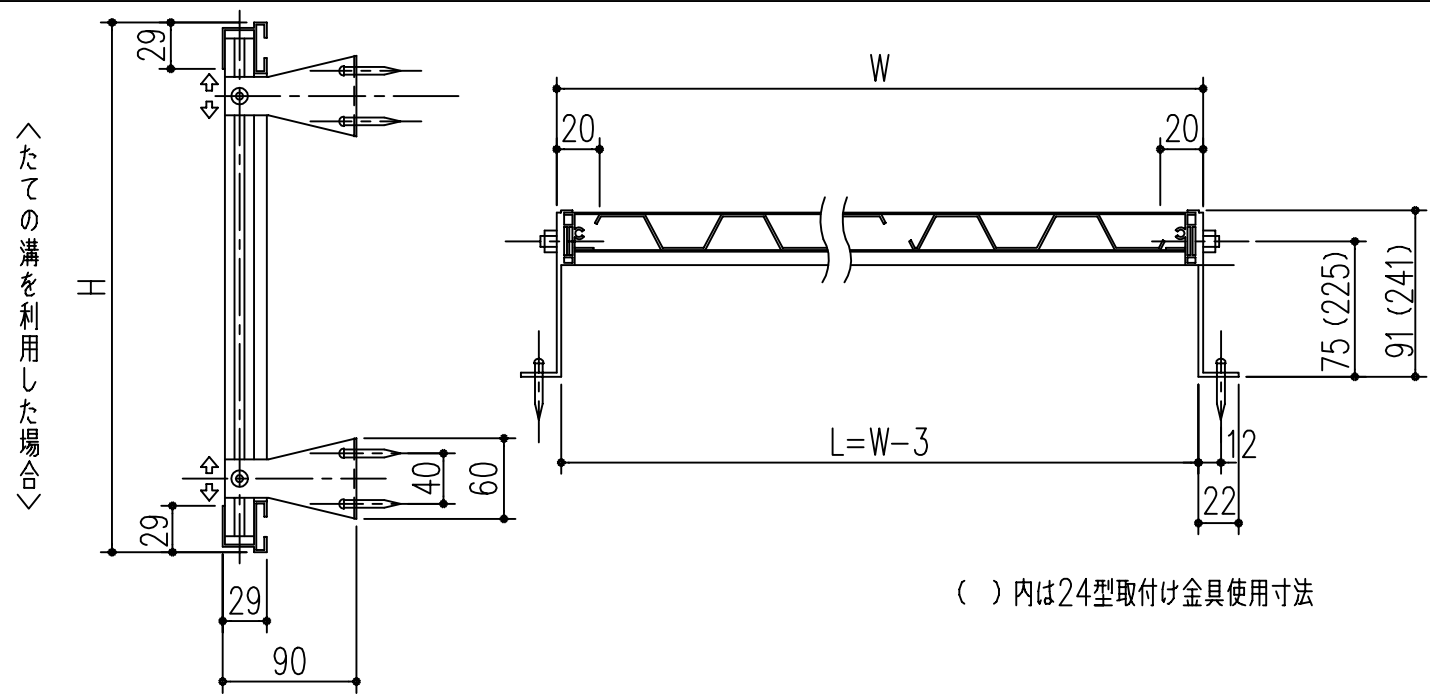

Dタイプ寸法図

取付け金具寸法図

商品番号	商品名	商品番号	商品名	商品番号	商品名
636-321	MC15-30	636-327	MC25-45	636-334	MC30-60
636-322	MC20-30	636-328	MC30-45	636-335	MC35-60
636-323	MC25-30	636-329	MC35-45	636-336	MC20-90
636-324	MC30-30	636-331	MC15-60	636-337	MC25-90
636-325	MC15-45	636-332	MC20-60	636-338	MC30-90
636-326	MC20-45	636-333	MC25-60	636-339	MC35-90

*目隠しパネル 強化塩化ビニル製
 *パネル枠 アルミ製 アルマイト 9ミクロン
 クリア塗装 7ミクロン

主に使用する場所	高さ呼称	巾呼称				
		製品巾	3尺	4尺5寸	6尺	9尺
手洗窓	1尺5寸窓	353	15-30	15-45	15-60	
台所高窓	2尺窓	453	20-30	20-45	20-60	20-90
	2尺5寸窓	603	25-30	25-45	25-60	25-90

主に使用する場所	高さ呼称	巾呼称				
		製品巾	3尺	4尺5寸	6尺	9尺
子供部屋・浴室 ベランダ	2尺8寸窓	753	30-30	30-45	30-60	30-90
	3尺窓					
居間・寝室・食堂	3尺5寸窓	903		35-45	35-60	35-90
	4尺窓					
	4尺5寸窓					

本製品は改良の為予告なしに変更する事があります。

角法	日付	部長	製図	検図	承認	縮尺	
3	H15. 1.15						
2							
1						FREE	
NO.	年月日	訂正事項	品名	さわか目隠し MCタイプ ブロンズ枠 クリスタルパネル			杉岡エース株式会社