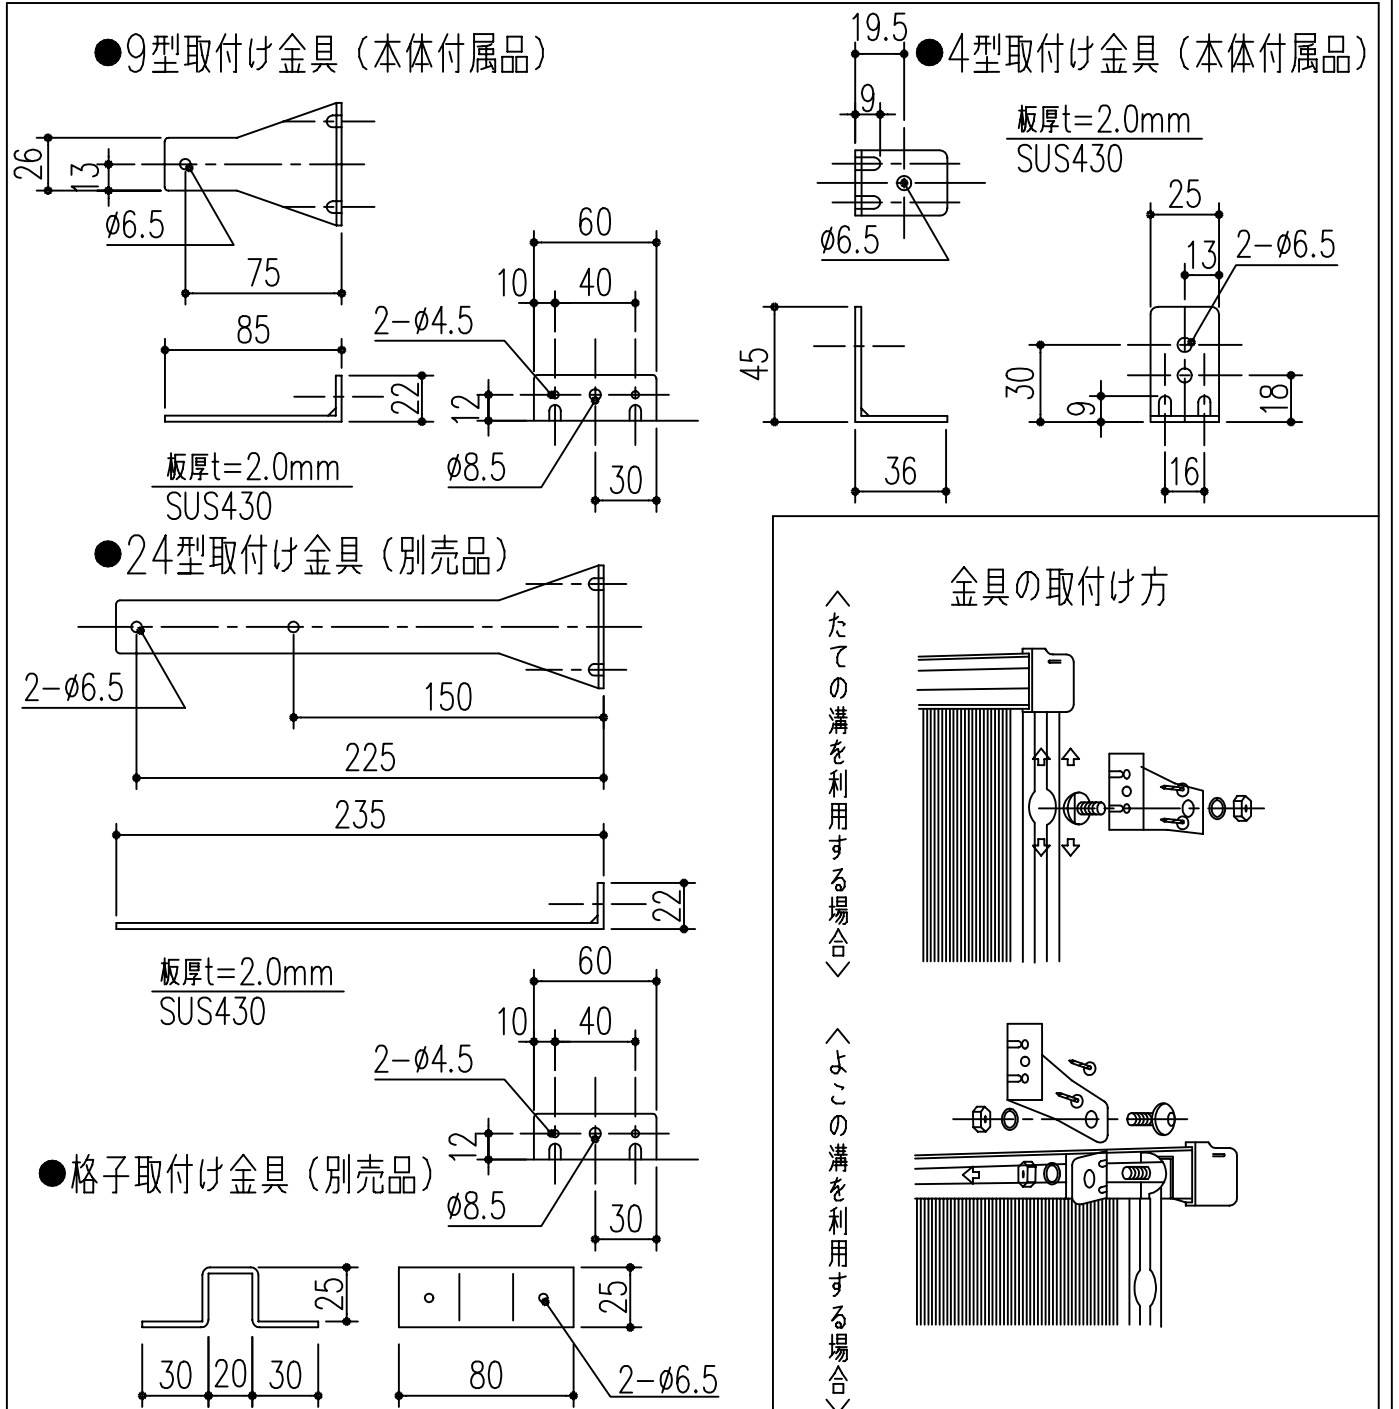

Dタイプ寸法図

取付け金具寸法図

商品番号	商品名	商品番号	商品名	商品番号	商品名
636-321	MC15-30	636-327	MC25-45	636-334	MC30-60
636-322	MC20-30	636-328	MC30-45	636-335	MC35-60
636-323	MC25-30	636-329	MC35-45	636-336	MC20-90
636-324	MC30-30	636-331	MC15-60	636-337	MC25-90
636-325	MC15-45	636-332	MC20-60	636-338	MC30-90
636-326	MC20-45	636-333	MC25-60	636-339	MC35-90

*目隠しパネル 強化塩化ビニル製
 *パネル枠 アルミ製 アルマイト 9ミクロン
 クリア塗装 7ミクロン

主に使用する場所	高さ呼称	巾呼称				
		製品巾	3尺	4尺5寸	6尺	9尺
手洗窓	1尺5寸窓	353	15-30	15-45	15-60	
台所高窓	2尺窓	453	20-30	20-45	20-60	20-90
	2尺5寸窓	603	25-30	25-45	25-60	25-90

主に使用する場所	高さ呼称	巾呼称				
		製品巾	3尺	4尺5寸	6尺	9尺
子供部屋・浴室 ベランダ	2尺8寸窓	753	30-30	30-45	30-60	30-90
	3尺窓					
居間・寝室・食堂	3尺5寸窓	903		35-45	35-60	35-90
	4尺窓					
	4尺5寸窓					

本製品は改良の為予告なしに変更する事があります。

角法	日付	部長	製図	検図	承認	縮尺
3	H15. 1.15					
2						
1						FREE
NO.	年月日	訂正事項		品名	さわか目隠し MCタイプ ブロンズ枠 クリスタルパネル	
				杉岡エース株式会社		