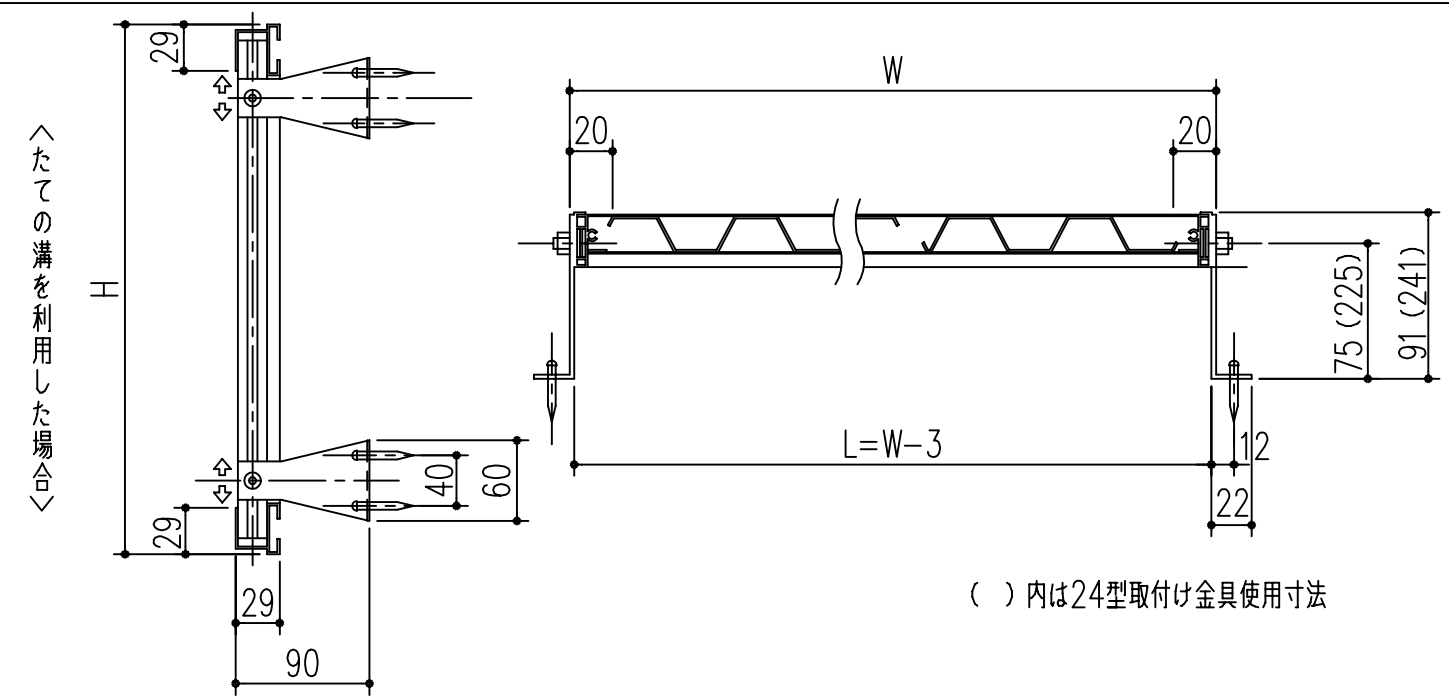

Dタイプ寸法図

取付け金具寸法図

商品番号	商品名	商品番号	商品名	商品番号	商品名
636-321	MC15-30	636-327	MC25-45	636-334	MC30-60
636-322	MC20-30	636-328	MC30-45	636-335	MC35-60
636-323	MC25-30	636-329	MC35-45	636-336	MC20-90
636-324	MC30-30	636-331	MC15-60	636-337	MC25-90
636-325	MC15-45	636-332	MC20-60	636-338	MC30-90
636-326	MC20-45	636-333	MC25-60	636-339	MC35-90

*目隠しパネル 強化塩化ビニル製
 *パネル枠 アルミ製 アルマイト 9ミクロン
 クリア塗装 7ミクロン

主に使用する場所	高さ呼称	巾呼称				
		製品巾	3尺	4尺5寸	6尺	9尺
手洗窓	1尺5寸窓	353	15-30	15-45	15-60	
台所高窓	2尺窓	453	20-30	20-45	20-60	20-90
	2尺5寸窓	603	25-30	25-45	25-60	25-90

主に使用する場所	高さ呼称	巾呼称				
		製品巾	3尺	4尺5寸	6尺	9尺
子供部屋・浴室 ベランダ	2尺8寸窓	753	30-30	30-45	30-60	30-90
	3尺窓					
居間・寝室・食堂	3尺5寸窓	903		35-45	35-60	35-90
	4尺窓					
	4尺5寸窓					

本製品は改良の為予告なしに変更する事があります。

角法	日付	部長	製図	検図	承認	縮尺
3	H15. 1.15					
2						
1						FREE
NO.	年月日	訂正事項		品名	さわか目隠し MCタイプ ブロンズ枠 クリスタルパネル	
				杉岡エース株式会社		