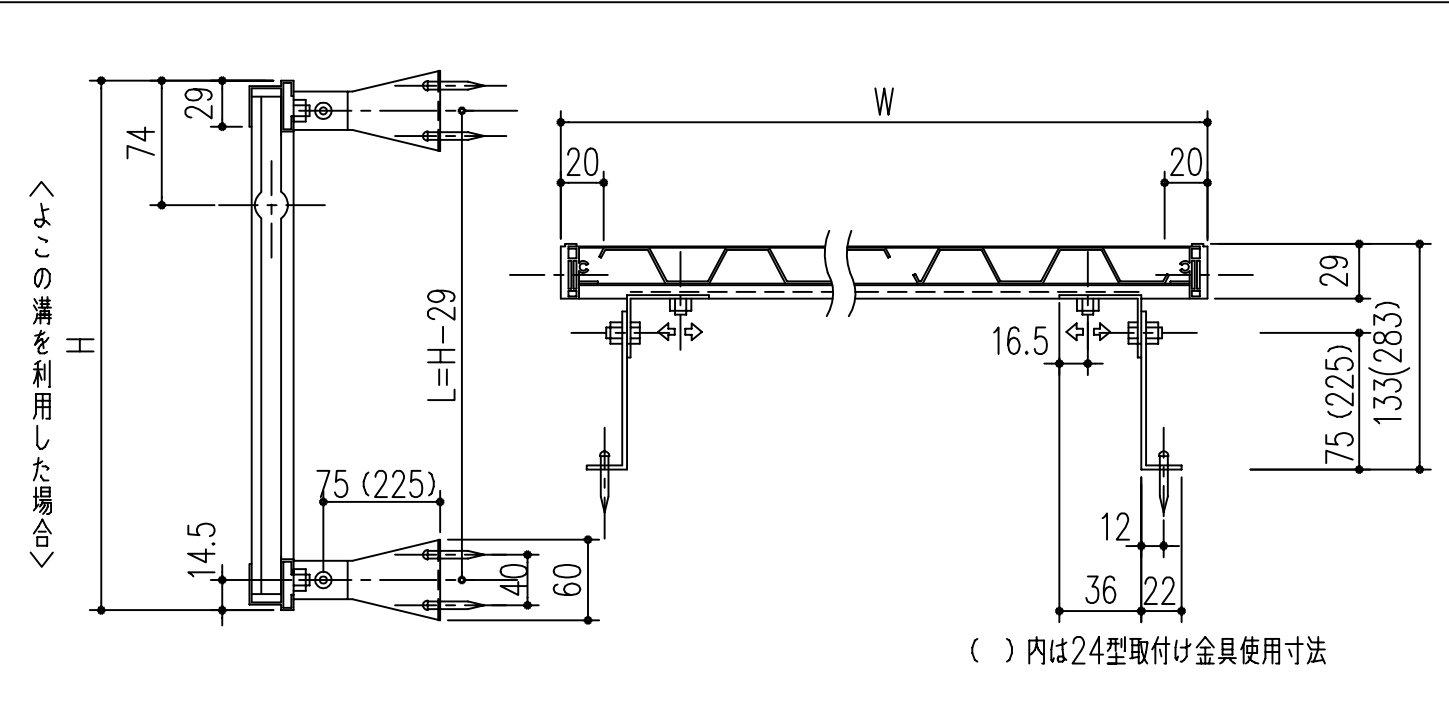

Dタイプ寸法図

取付け金具寸法図

商品番号	商品名	商品番号	商品名	商品番号	商品名
636-321	MC15-30	636-327	MC25-45	636-334	MC30-60
636-322	MC20-30	636-328	MC30-45	636-335	MC35-60
636-323	MC25-30	636-329	MC35-45	636-336	MC20-90
636-324	MC30-30	636-331	MC15-60	636-337	MC25-90
636-325	MC15-45	636-332	MC20-60	636-338	MC30-90
636-326	MC20-45	636-333	MC25-60	636-339	MC35-90

*目隠しパネル 強化塩化ビニル製
 *パネル枠 アルミ製 アルマイト 9ミクロン
 クリア塗装 7ミクロン

主に使用する場所	高さ呼称	巾呼称				
		製品巾	3尺	4尺5寸	6尺	9尺
手洗窓	1尺5寸窓	353	15-30	15-45	15-60	
台所高窓	2尺窓	453	20-30	20-45	20-60	20-90
	2尺5寸窓	603	25-30	25-45	25-60	25-90

主に使用する場所	高さ呼称	巾呼称				
		製品巾	3尺	4尺5寸	6尺	9尺
子供部屋・浴室 ベランダ	2尺8寸窓	753	30-30	30-45	30-60	30-90
	3尺窓					
居間・寝室・食堂	3尺5寸窓	903		35-45	35-60	35-90
	4尺窓					
	4尺5寸窓					

本製品は改良の為予告なしに変更する事があります。

角法	日付	部長	製図	検図	承認	縮尺
3	H15. 1.15					
2						
1						FREE
NO.	年月日	訂正事項		品名	さわか目隠し MCタイプ ブロンズ枠 クリスタルパネル	
				杉岡エース株式会社		