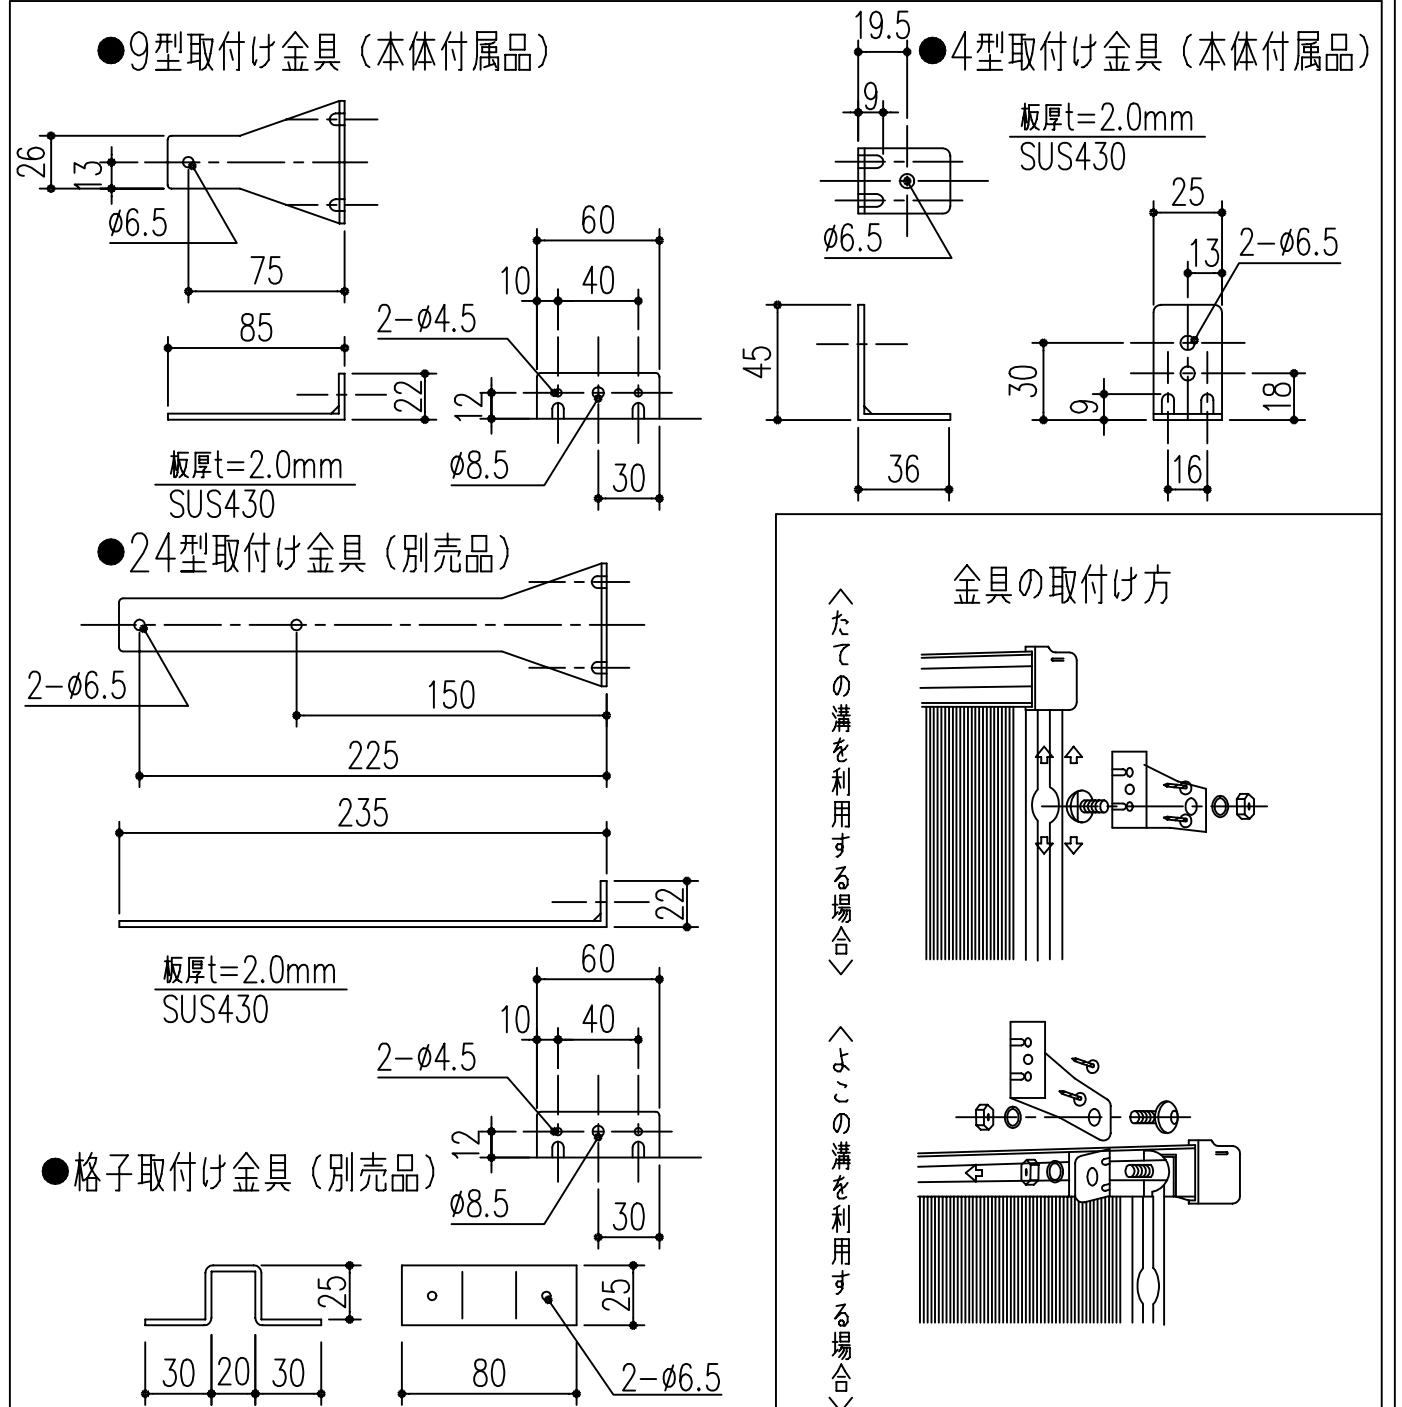

Dタイプ寸法図

取付け金具寸法図

商品番号	商品名	商品番号	商品名	商品番号	商品名
636-321	MC15-30	636-327	MC25-45	636-334	MC30-60
636-322	MC20-30	636-328	MC30-45	636-335	MC35-60
636-323	MC25-30	636-329	MC35-45	636-336	MC20-90
636-324	MC30-30	636-331	MC15-60	636-337	MC25-90
636-325	MC15-45	636-332	MC20-60	636-338	MC30-90
636-326	MC20-45	636-333	MC25-60	636-339	MC35-90

*目隠しパネル 強化塩化ビニル製
 *パネル枠 アルミ製 アルマイト 9ミクロン
 クリア塗装 7ミクロン

主に使用する場所	高さ呼称	巾呼称				
		製品巾	3尺	4尺5寸	6尺	9尺
手洗窓	1尺5寸窓	353	15-30	15-45	15-60	
台所高窓	2尺窓	453	20-30	20-45	20-60	20-90
	2尺5寸窓	603	25-30	25-45	25-60	25-90

主に使用する場所	高さ呼称	巾呼称				
		製品巾	3尺	4尺5寸	6尺	9尺
子供部屋・浴室 ベランダ	2尺8寸窓	753	30-30	30-45	30-60	30-90
	3尺窓					
居間・寝室・食堂	3尺5寸窓	903		35-45	35-60	35-90
	4尺窓					
	4尺5寸窓					

本製品は改良の為予告なしに変更する事があります。

角法	日付	部長	製図	検図	承認	縮尺
3	H15. 1.15					
2						
1						FREE
NO.	年月日	訂正事項		品名		備考
				さわやか目隠し MCタイプ ブロンズ枠 クリスタルパネル		杉岡エース株式会社