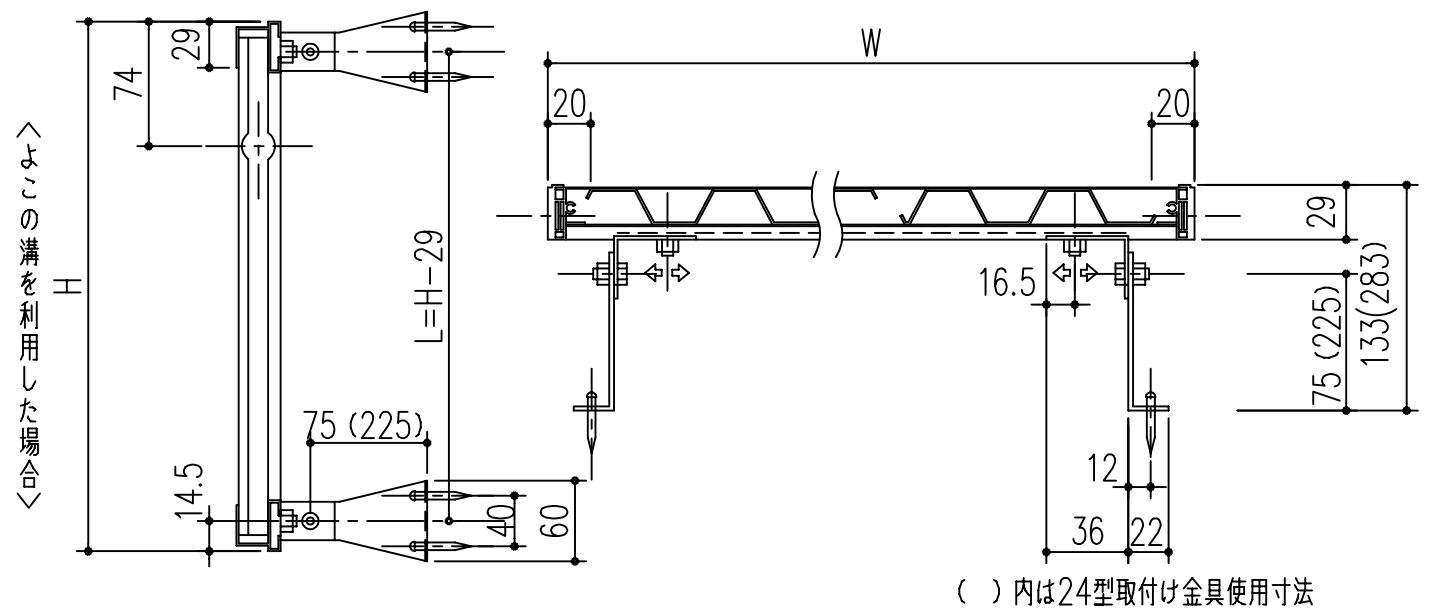

Dタイプ寸法図

取付け金具寸法図

商品番号	商品名	商品番号	商品名	商品番号	商品名
636-321	MC15-30	636-327	MC25-45	636-334	MC30-60
636-322	MC20-30	636-328	MC30-45	636-335	MC35-60
636-323	MC25-30	636-329	MC35-45	636-336	MC20-90
636-324	MC30-30	636-331	MC15-60	636-337	MC25-90
636-325	MC15-45	636-332	MC20-60	636-338	MC30-90
636-326	MC20-45	636-333	MC25-60	636-339	MC35-90

*目隠しパネル 強化塩化ビニル製
 *パネル枠 アルミ製 アルマイト 9ミクロン
 クリア塗装 7ミクロン

主に使用する場所	高さ呼称	巾呼称				
		製品巾	3尺	4尺5寸	6尺	9尺
手洗窓	1尺5寸窓	353	15-30	15-45	15-60	
台所高窓	2尺窓	453	20-30	20-45	20-60	20-90
	2尺5寸窓	603	25-30	25-45	25-60	25-90

主に使用する場所	高さ呼称	巾呼称				
		製品巾	3尺	4尺5寸	6尺	9尺
子供部屋・浴室 ベランダ	2尺8寸窓	753	30-30	30-45	30-60	30-90
	3尺窓					
居間・寝室・食堂	3尺5寸窓	903		35-45	35-60	35-90
	4尺窓					
	4尺5寸窓					

本製品は改良の為予告なしに変更する事があります。

角法	日付	部長	製図	検図	承認	縮尺
3	H15. 1.15					
2						
1						FREE
NO.	年月日	訂正事項		品名		備考
				さわやか目隠し MCタイプ ブロンズ枠 クリスタルパネル		杉岡エース株式会社