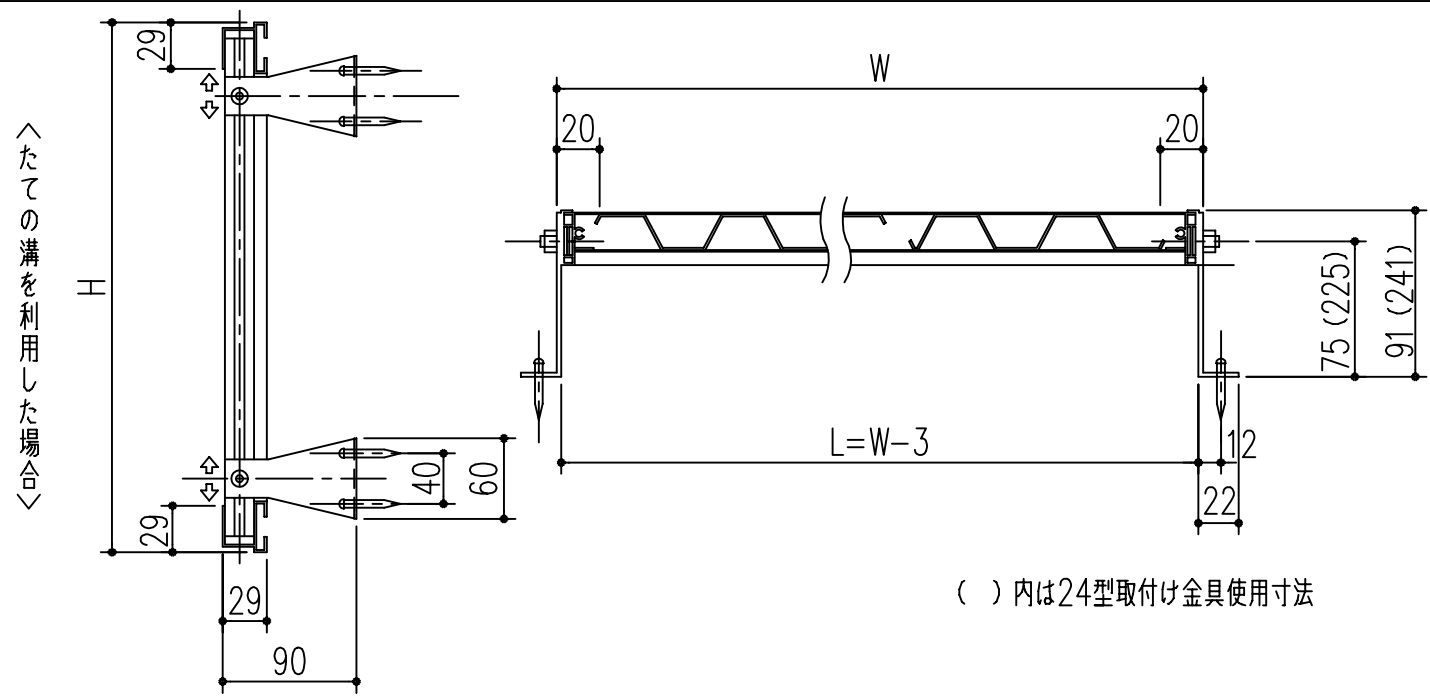

Dタイプ寸法図

取付け金具寸法図

商品番号	商品名	商品番号	商品名	商品番号	商品名
636-321	MC15-30	636-327	MC25-45	636-334	MC30-60
636-322	MC20-30	636-328	MC30-45	636-335	MC35-60
636-323	MC25-30	636-329	MC35-45	636-336	MC20-90
636-324	MC30-30	636-331	MC15-60	636-337	MC25-90
636-325	MC15-45	636-332	MC20-60	636-338	MC30-90
636-326	MC20-45	636-333	MC25-60	636-339	MC35-90

*目隠しパネル 強化塩化ビニル製
 *パネル枠 アルミ製 アルマイト 9ミクロン
 クリア塗装 7ミクロン

主に使用する場所	高さ呼称	巾呼称				
		製品巾	3尺	4尺5寸	6尺	9尺
手洗窓	1尺5寸窓	353	15-30	15-45	15-60	
台所高窓	2尺窓	453	20-30	20-45	20-60	20-90
	2尺5寸窓	603	25-30	25-45	25-60	25-90

主に使用する場所	高さ呼称	巾呼称				
		製品巾	3尺	4尺5寸	6尺	9尺
子供部屋・浴室 ベランダ	2尺8寸窓	753	30-30	30-45	30-60	30-90
	3尺窓					
居間・寝室・食堂	3尺5寸窓	903		35-45	35-60	35-90
	4尺窓					
	4尺5寸窓					

本製品は改良の為予告なしに変更する事があります。

角法	日付	部長	製図	検図	承認	縮尺
3	H15. 1.15					
2						
1						FREE
NO.	年月日	訂正事項		品名		備考
				さわやか目隠し MCタイプ ブロンズ枠 クリスタルパネル		杉岡エース株式会社