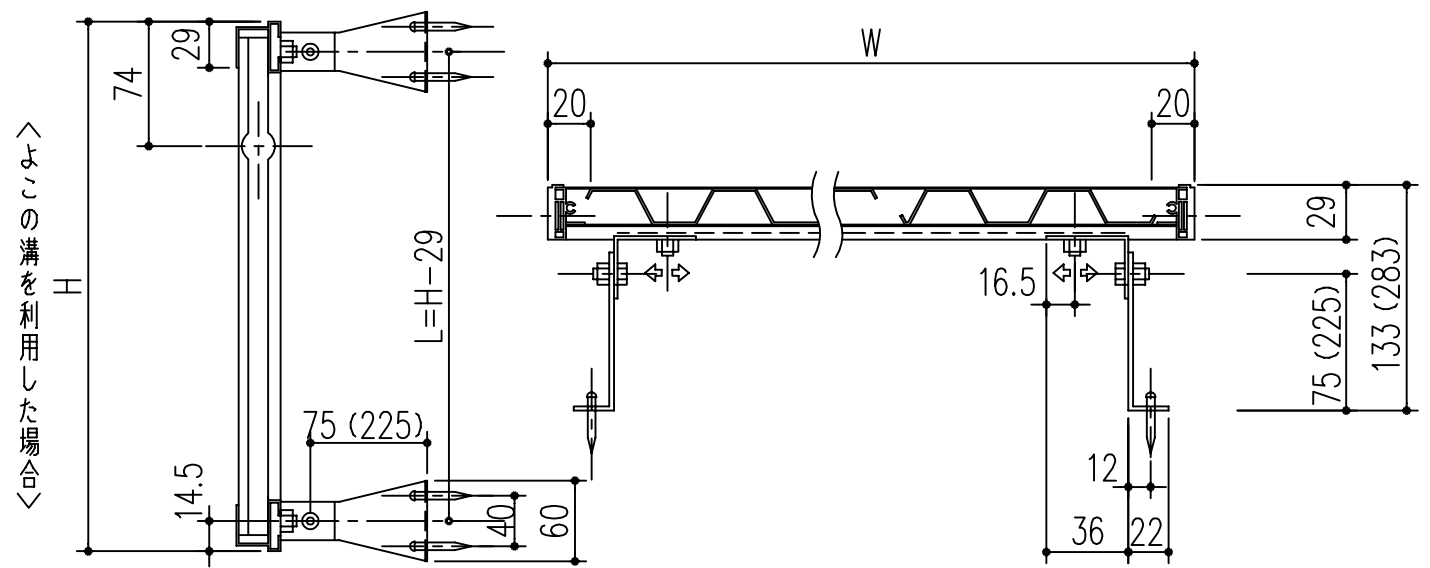

Dタイプ寸法図

()内は24型取付け金具使用寸法

()内は24型取付け金具使用寸法

取付け金具寸法図

商品番号	商品名	商品番号	商品名	商品番号	商品名
636-301	MB15-30	636-307	MB25-45	636-314	MB30-60
636-302	MB20-30	636-308	MB30-45	636-315	MB35-60
636-303	MB25-30	636-309	MB35-45	636-316	MB20-90
636-304	MB30-30	636-311	MB15-60	636-317	MB25-90
636-305	MB15-45	636-312	MB20-60	636-318	MB30-90
636-306	MB20-45	636-313	MB25-60	636-319	MB35-90

*目隠しパネル 強化塩化ビニル製
*パネル枠 アルミ製 アルマイト 9ミクロン
クリア塗装 7ミクロン

主に使用する場所	高さ呼称	巾呼称					
		製品高さ	製品巾	3尺	4尺5寸	6尺	9尺
手洗窓	1尺5寸窓	353	15-30	15-45	15-60		
台所高窓	2尺窓	453	20-30	20-45	20-60	20-90	
	2尺5寸窓	603	25-30	25-45	25-60	25-90	

主に使用する場所	高さ呼称	巾呼称				
		製品高さ	製品巾	3尺	4尺5寸	6尺
子供部屋・浴室 ベランダ	2尺8寸窓	753	30-30	30-45	30-60	30-90
	3尺窓					
居間・寝室・食堂	3尺5寸窓	903		35-45	35-60	35-90
	4尺窓 4尺5寸窓					

本製品は改良の為予告なしに変更する事があります。

角法	日付	部長	製図	検図	承認	縮尺
3	H15. 1.15					
2						
1						FREE
NO.	年月日	訂正事項	品名	さわか目隠し MBタイプ ブロンズ枠 スモークブラウンパネル		杉岡エース株式会社