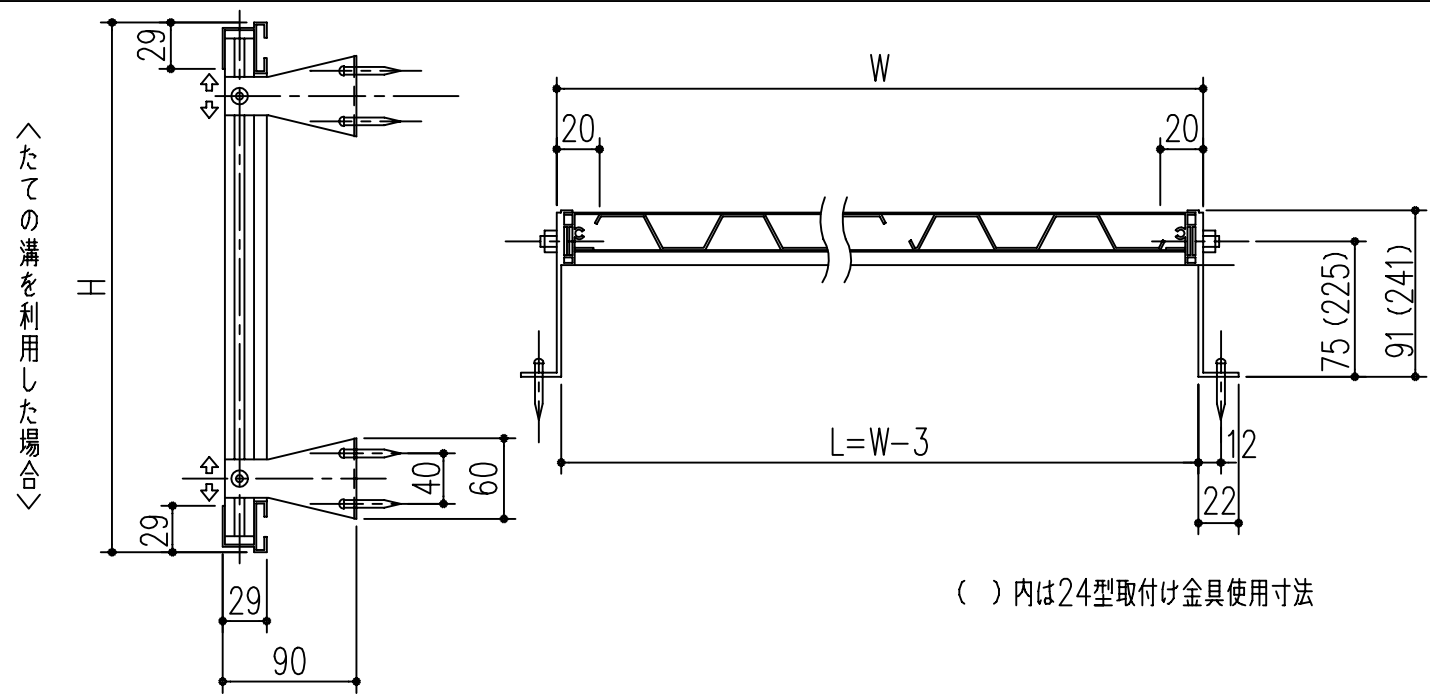

Dタイプ寸法図

()内は24型取付け金具使用寸法

()内は24型取付け金具使用寸法

取付け金具寸法図

商品番号	商品名	商品番号	商品名	商品番号	商品名
636-301	MB15-30	636-307	MB25-45	636-314	MB30-60
636-302	MB20-30	636-308	MB30-45	636-315	MB35-60
636-303	MB25-30	636-309	MB35-45	636-316	MB20-90
636-304	MB30-30	636-311	MB15-60	636-317	MB25-90
636-305	MB15-45	636-312	MB20-60	636-318	MB30-90
636-306	MB20-45	636-313	MB25-60	636-319	MB35-90

*目隠しパネル 強化塩化ビニル製
*パネル枠 アルミ製 アルマイト 9ミクロン
クリア塗装 7ミクロン

主に使用する場所	高さ呼称	巾呼称					
		製品高さ	製品巾	3尺	4尺5寸	6尺	9尺
手洗窓	1尺5寸窓	353	15-30	15-45	15-60		
台所高窓	2尺窓	453	20-30	20-45	20-60	20-90	
	2尺5寸窓	603	25-30	25-45	25-60	25-90	

主に使用する場所	高さ呼称	巾呼称				
		製品高さ	製品巾	3尺	4尺5寸	6尺
子供部屋・浴室 ベランダ	2尺8寸窓	753	30-30	30-45	30-60	30-90
	3尺窓					
居間・寝室・食堂	3尺5寸窓	903		35-45	35-60	35-90
	4尺窓 4尺5寸窓					

本製品は改良の為予告なしに変更する事があります。

角法	日付	部長	製図	検図	承認	縮尺
3	H15. 1.15					
2						
1						FREE
NO.	年月日	訂正事項	品名	さわか目隠し MBタイプ ブロンズ枠 スモークブラウンパネル		杉岡エース株式会社