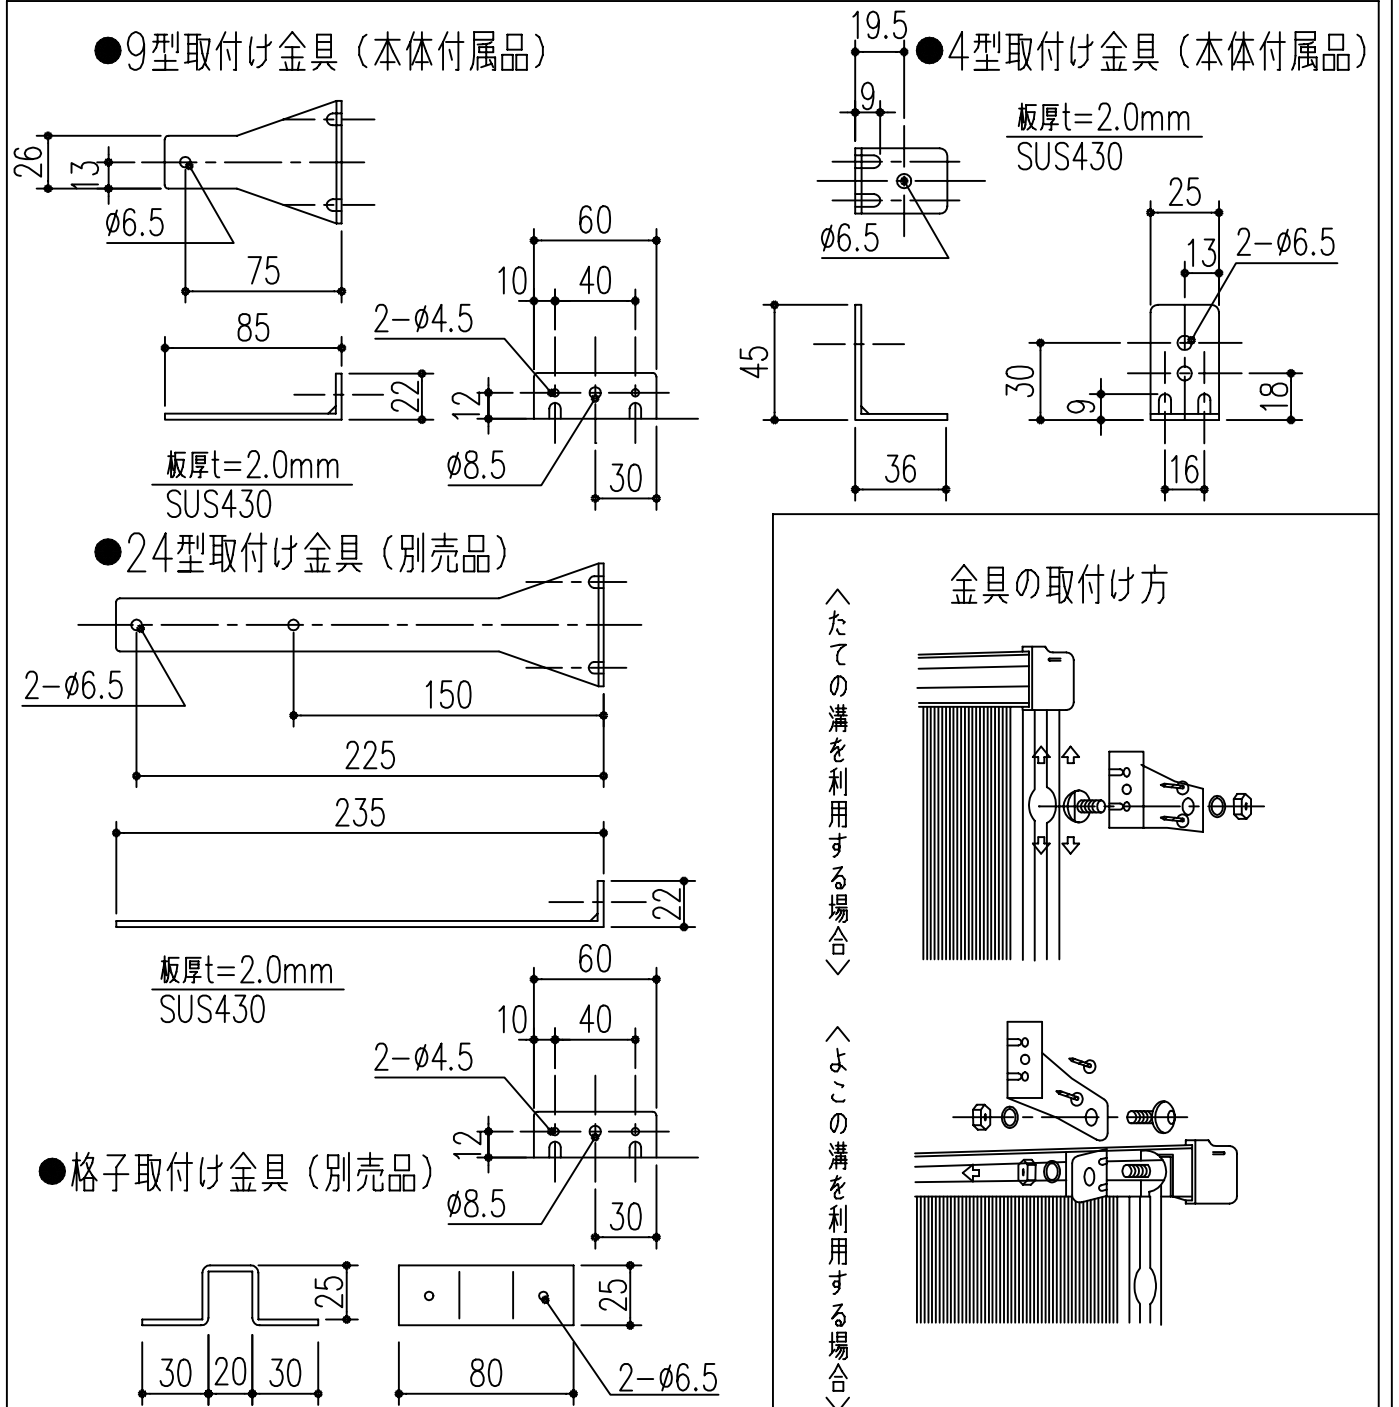

Dタイプ寸法図

()内は24型取付け金具使用寸法

()内は24型取付け金具使用寸法

取付け金具寸法図

商品番号	商品名	商品番号	商品名	商品番号	商品名
636-301	MB15-30	636-307	MB25-45	636-314	MB30-60
636-302	MB20-30	636-308	MB30-45	636-315	MB35-60
636-303	MB25-30	636-309	MB35-45	636-316	MB20-90
636-304	MB30-30	636-311	MB15-60	636-317	MB25-90
636-305	MB15-45	636-312	MB20-60	636-318	MB30-90
636-306	MB20-45	636-313	MB25-60	636-319	MB35-90

*目隠しパネル 強化塩化ビニル製
*パネル枠 アルミ製 アルマイト 9ミクロン
クリア塗装 7ミクロン

主に使用する場所	高さ呼称	巾呼称					
		製品高さ	製品巾	3尺	4尺5寸	6尺	9尺
手洗窓	1尺5寸窓	353	15-30	15-45	15-60		
台所高窓	2尺窓	453	20-30	20-45	20-60	20-90	
	2尺5寸窓	603	25-30	25-45	25-60	25-90	

主に使用する場所	高さ呼称	巾呼称				
		製品高さ	製品巾	3尺	4尺5寸	6尺
子供部屋・浴室 ベランダ	2尺8寸窓	753	30-30	30-45	30-60	30-90
	3尺窓					
居間・寝室・食堂	3尺5寸窓	903		35-45	35-60	35-90
	4尺窓 4尺5寸窓					

本製品は改良の為予告なしに変更する事があります。

角法	日付	部長	製図	検図	承認	縮尺
3	H15. 1.15					
2						
1						FREE
NO.	年月日	訂正事項	品名	さわか目隠し MBタイプ ブロンズ枠 スモークブラウンパネル		杉岡エース株式会社