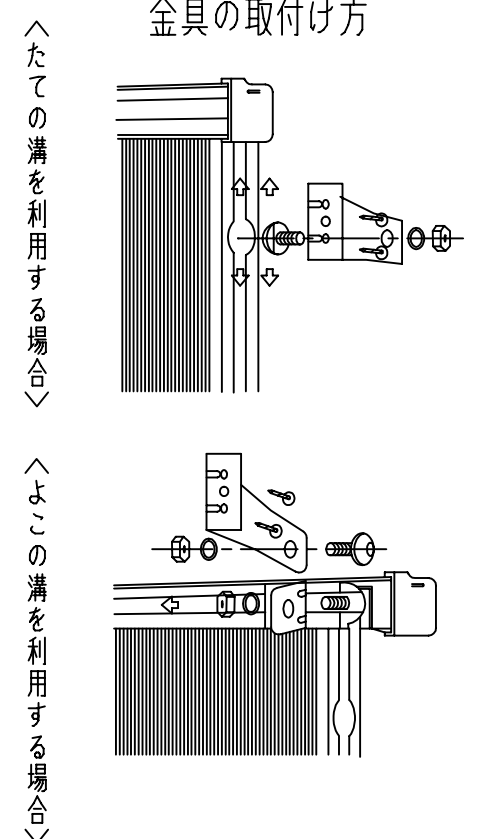

Dタイプ寸法図

()内は24型取付け金具使用寸法

()内は24型取付け金具使用寸法

取付け金具寸法図

商品番号	商品名	商品番号	商品名	商品番号	商品名
636-301	MB15-30	636-307	MB25-45	636-314	MB30-60
636-302	MB20-30	636-308	MB30-45	636-315	MB35-60
636-303	MB25-30	636-309	MB35-45	636-316	MB20-90
636-304	MB30-30	636-311	MB15-60	636-317	MB25-90
636-305	MB15-45	636-312	MB20-60	636-318	MB30-90
636-306	MB20-45	636-313	MB25-60	636-319	MB35-90

*目隠しパネル 強化塩化ビニル製
*パネル枠 アルミ製 アルマイト 9ミクロン
クリア塗装 7ミクロン

主に使用する場所	高さ呼称	巾呼称					
		製品高さ	製品巾	3尺	4尺5寸	6尺	9尺
手洗窓	1尺5寸窓	353	15-30	15-45	15-60		
台所高窓	2尺窓	453	20-30	20-45	20-60	20-90	
	2尺5寸窓	603	25-30	25-45	25-60	25-90	

主に使用する場所	高さ呼称	巾呼称				
		製品高さ	製品巾	3尺	4尺5寸	6尺
子供部屋・浴室 ベランダ	2尺8寸窓	753	30-30	30-45	30-60	30-90
	3尺窓					
居間・寝室・食堂	3尺5寸窓	903		35-45	35-60	35-90
	4尺窓 4尺5寸窓					

本製品は改良の為予告なしに変更する事があります。

角法	日付	部長	製図	検図	承認	縮尺
3	H15. 1.15					
2						
1						FREE
NO.	年月日	訂正事項	品名	さわか目隠し MBタイプ ブロンズ枠 スモークブラウンパネル		杉岡エース株式会社