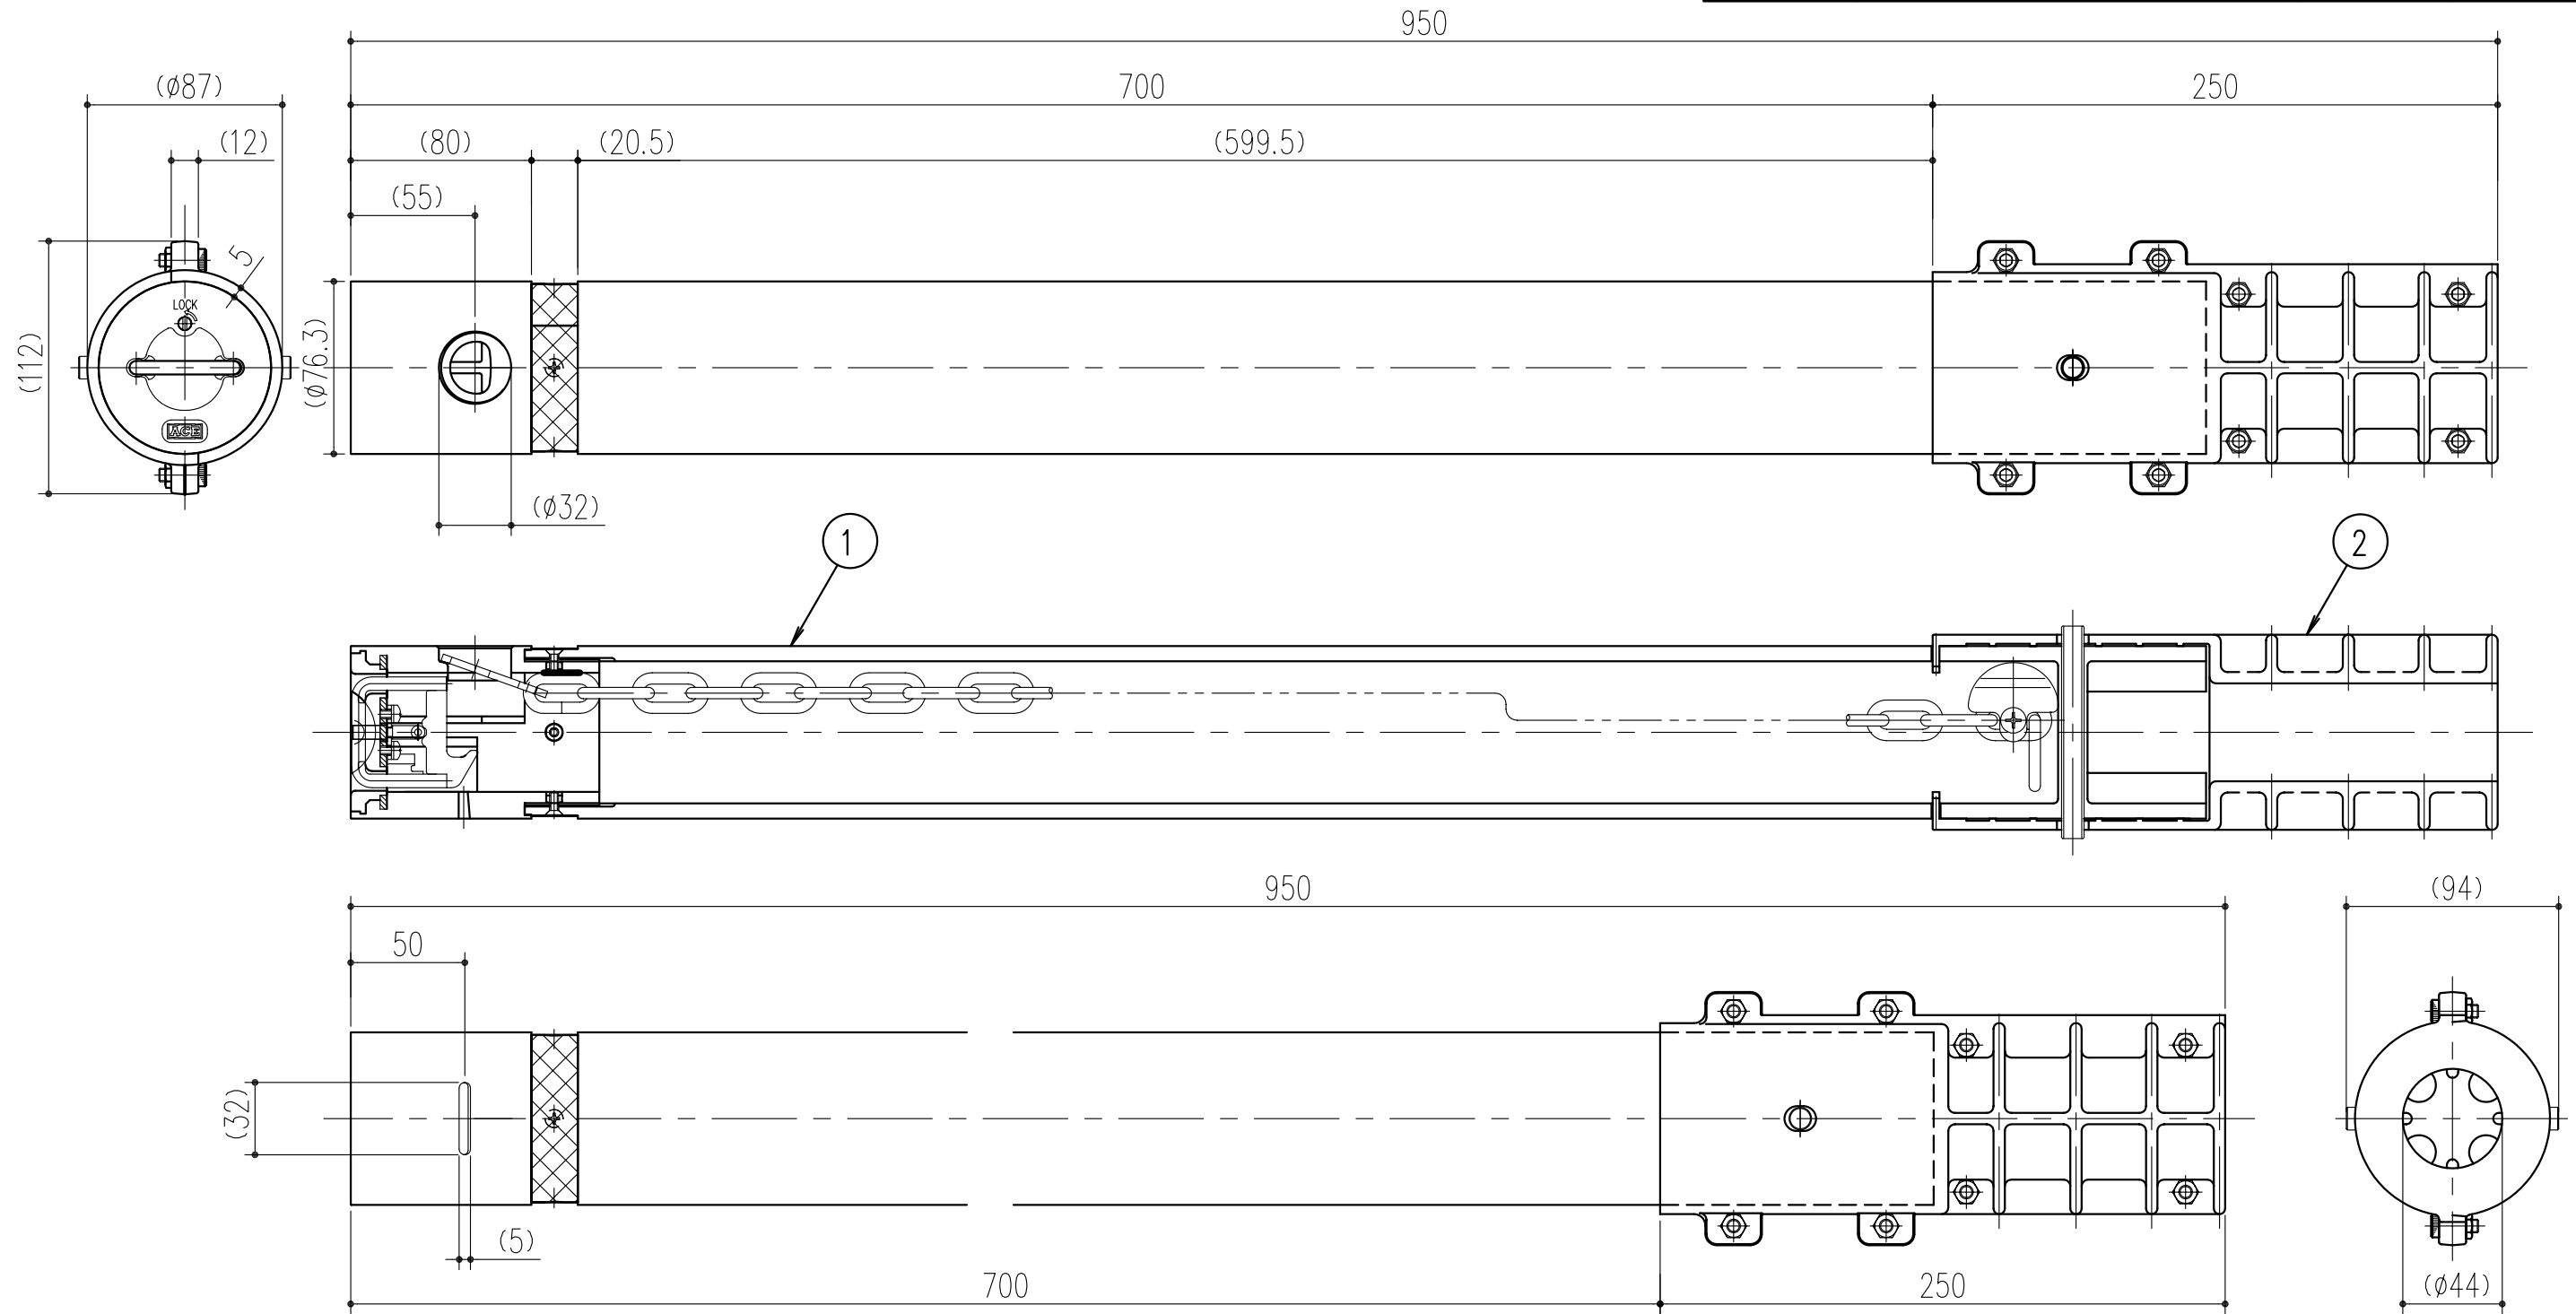

商品番号	商品名	色調	鎖形式
632-940	ラク・ポール固定 PKT76C-DG (LAQU-POLE)	ダークグレー	内蔵型
632-943	ラク・ポール固定 PKT76C-LG (LAQU-POLE)	ライトグレー	内蔵型
632-946	ラク・ポール固定 PKT76C-Y (LAQU-POLE)	イエロー	内蔵型

本製品は改良の為予告なしに変更する事があります。

2	埋設管 Comp	1	PP+ガラス繊維		2分割
1	支柱Comp 内蔵型	1	PP+ステンレス (チェーン)		耐候性仕様 チェーンφ5mmの長さ2m
番号	名称	員数	材質規格	仕上	備考

△3			角法	日付	H21.11.24	確認	製図	検図	承認	縮尺
△2			品番	図番		船橋	大西	小泉	田嶋	1/3
△1			品名	ラク・ポール固定 PKT76C (内蔵型)		杉田エース株式会社				
NO.	年月日	訂正事項								