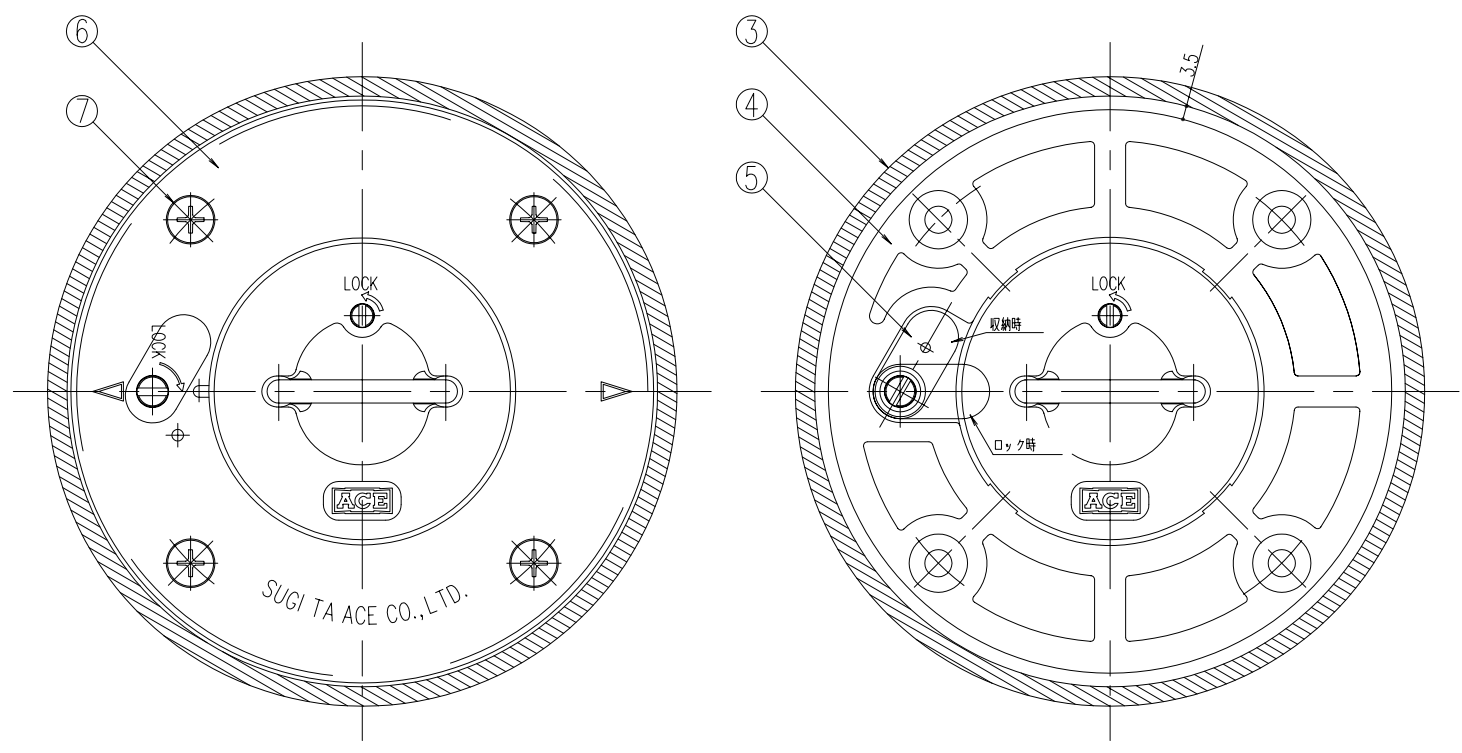

部番詳細図 S=1:1

商品番号	商品名	色調	鎖形式
632-892	ラク・ポール PJ76N-DG (LAQU-POLE)	ダークグレー	一般型
632-895	ラク・ポール PJ76N-LG (LAQU-POLE)	ライトグレー	一般型
632-898	ラク・ポール PJ76N-Y (LAQU-POLE)	イエロー	一般型
632-932	ラク・ポール PJ76N-G (LAQU-POLE)	グリーン	一般型
632-935	ラク・ポール PJ76N-R (LAQU-POLE)	レッド	一般型

本製品は改良の為予告なしに変更する事があります。

番号	名称	員数	材質規格	仕上	備考
7	固定ネジ	4	SUS304		十字穴付き皿小ネジ M6×50
6	化粧カバー	1	SUS304	#400	
5	支柱ロック Comp	1	SUS304		
4	支柱ガイド	1	PP+ガラス繊維		
3	ベースガイド	1	PP+ガラス繊維		耐候性仕様
2	埋設管 Comp	1	PP+ガラス繊維		2分割
1	支柱Comp	1	PP		耐候性仕様

△3			角法	目付	H20. 6.6	確認	製図	検図	承認	縮尺
△2			品番	図番		大西	小泉	船橋	田嶋	1/6
△1			品名	ラク・ポール PJ76N (LAQU-POLE)		杉岡エース株式会社				
NO.	年月日	訂正事項								