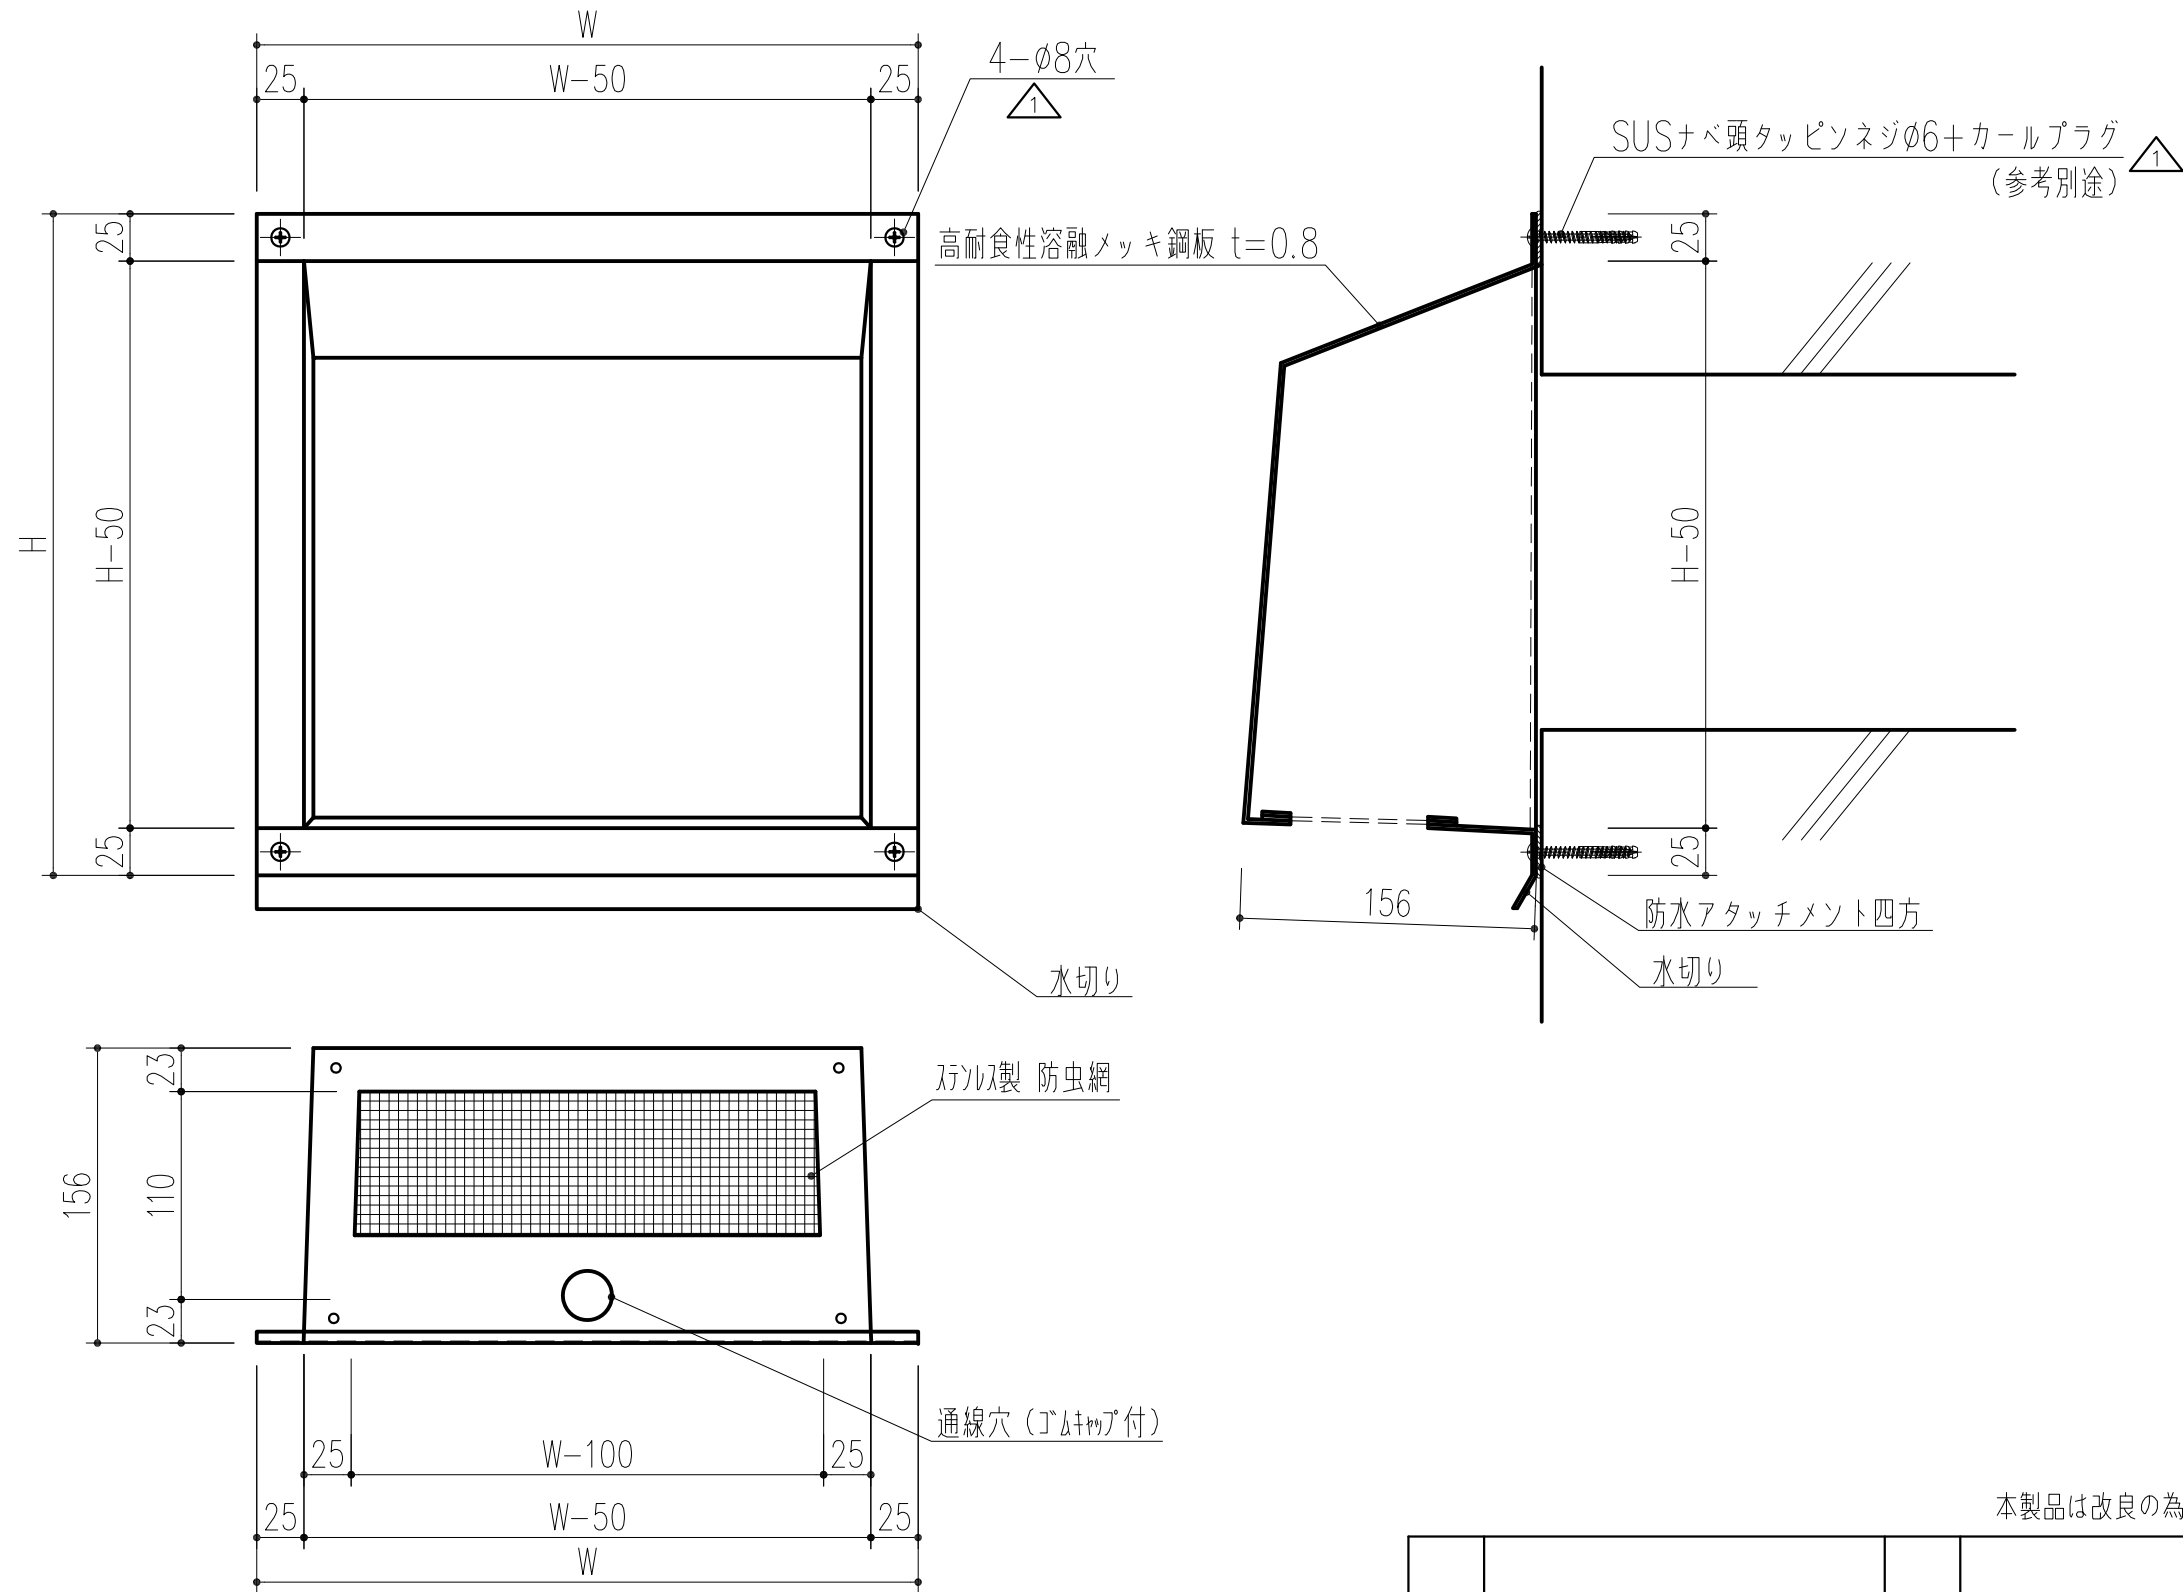

商品番号	商品名	材質	仕上げ	色	サイズ			重量
					H	W	L	
524-804	高耐食性換気フード 350型 通線穴・キャップ付	ZAM	高耐候性防錆コーティング	アイボリーホワイト	350	350	156	1.8kg
524-805	高耐食性換気フード 300型 通線穴・キャップ付	ZAM	高耐候性防錆コーティング	アイボリーホワイト	300	300	156	1.5kg
524-806	高耐食性換気フード 250型 通線穴・キャップ付	ZAM	高耐候性防錆コーティング	アイボリーホワイト	250	156	1.1kg	

本製品は改良の為予告なしに変更する事があります。

NO.		年月日	訂正事項	品名	高耐食性換気フード 通線穴・キャップ付	杉田エース株式会社				
△3				角法	日付 H28.04.12	確認	製図	検図	承認	縮尺
△2				品番	図番	小泉	周山	佐倉	大西	1/4
△1	H28.06.13		表記訂正・追加							