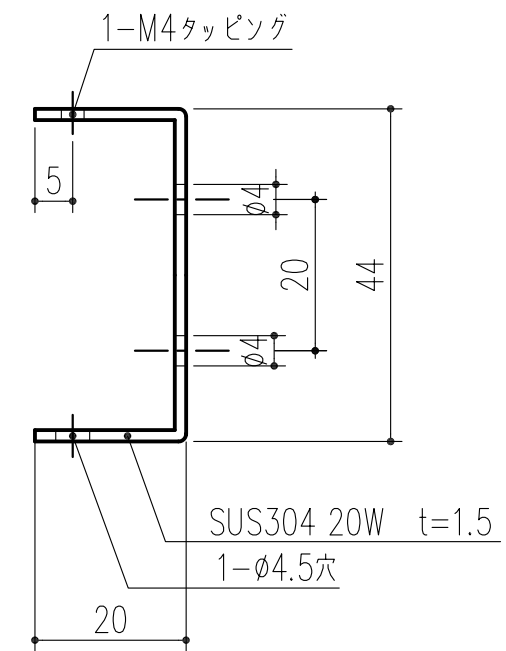

商品番号	色調(仕上げ)
224-270	サーチライトクローム(メッキ)
224-271	ブロンズ(塗装)
224-272	ステンカラー(塗装)

附属ビス: ISO皿ビスM4x5 1本
 附属ビス: ドリル皿ビスφ4x10 1本
 附属ビス: 丸頭木ネジφ3.5x25 2本
 本製品は改良の為予告なしに変更する事があります。

			ZDC	メッキ(塗装)	100g
番号	名称	員数	材質規格	仕上	備考
△3			H15.11.17	部長	製図
△2				検図	承認
△1					縮尺
NO.	年月日	訂正事項	品名	DC角パイプキャップ 40x20	
				杉田エース株式会社	