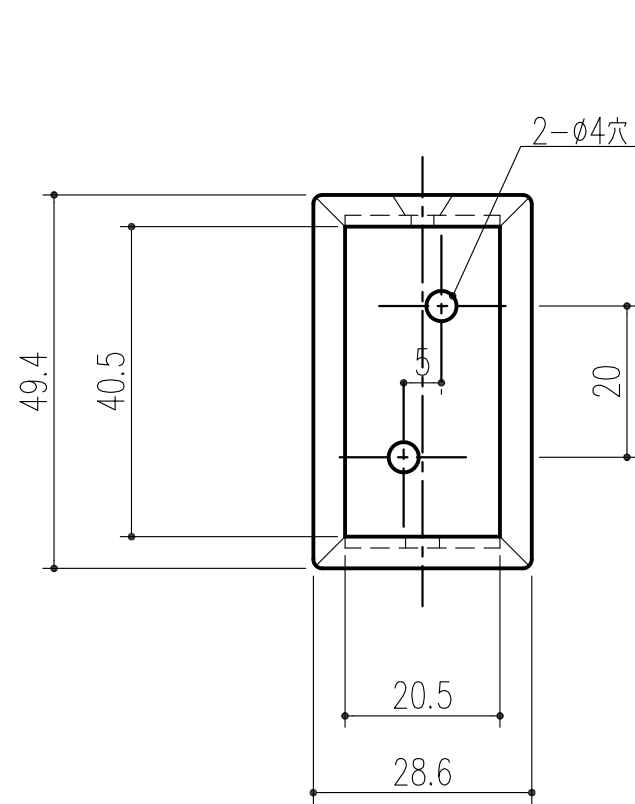

商品番号	色調(仕上げ)
224-270	サーチライトクローム(メッキ)
224-271	ブロンズ(塗装)
224-272	ステンカラー(塗装)

附属ビス: ISO皿ビスM4x5 1本
 附属ビス: ドリル皿ビスφ4x10 1本
 附属ビス: 丸頭木ネジφ3.5x25 2本
 本製品は改良の為予告なしに変更する事があります。

			ZDC	メッキ(塗装)	100g
番号	名称	員数	材質規格	仕上	備考
△3			H15.11.17	部長	製図
△2				検図	承認
△1					縮尺
NO.	年月日	訂正事項	品名	DC角パイプキャップ 40x20	
				杉田エース株式会社	