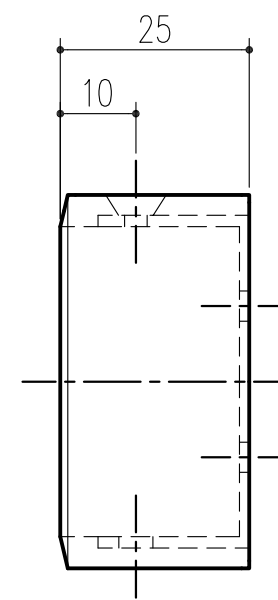

商品番号	色調(仕上げ)
224-270	サーチライトクローム(メッキ)
224-271	ブロンズ(塗装)
224-272	ステンカラー(塗装)

附属ビス: ISO皿ビスM4x5 1本
 附属ビス: ドリル皿ビスφ4x10 1本
 附属ビス: 丸頭木ネジφ3.5x25 2本
 本製品は改良の為予告なしに変更する事があります。

			ZDC	メッキ(塗装)	100g
番号	名称	員数	材質規格	仕上	備考
△3			H15.11.17	部長	製図
△2				検図	承認
△1					縮尺
NO.	年月日	訂正事項	品名	DC角パイプキャップ 40x20	
				杉田エース株式会社	