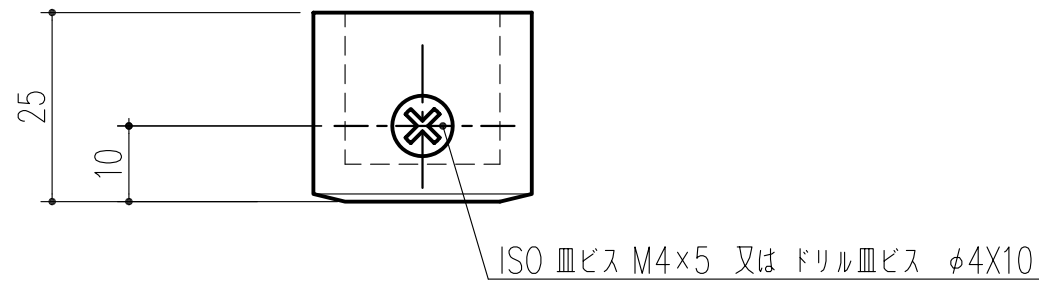

商品番号	色調(仕上げ)
224-270	サーチライトクローム(メッキ)
224-271	ブロンズ(塗装)
224-272	ステンカラー(塗装)

附属ビス: ISO皿ビスM4x5 1本
 附属ビス: ドリル皿ビスφ4x10 1本
 附属ビス: 丸頭木ネジφ3.5x25 2本
 本製品は改良の為予告なしに変更する事があります。

			ZDC	メッキ(塗装)	100g
番号	名称	員数	材質規格	仕上	備考
△3			H15.11.17	部長	製図
△2				検図	承認
△1					縮尺
NO.	年月日	訂正事項	品名	DC角パイプキャップ 40x20	
				杉田エース株式会社	