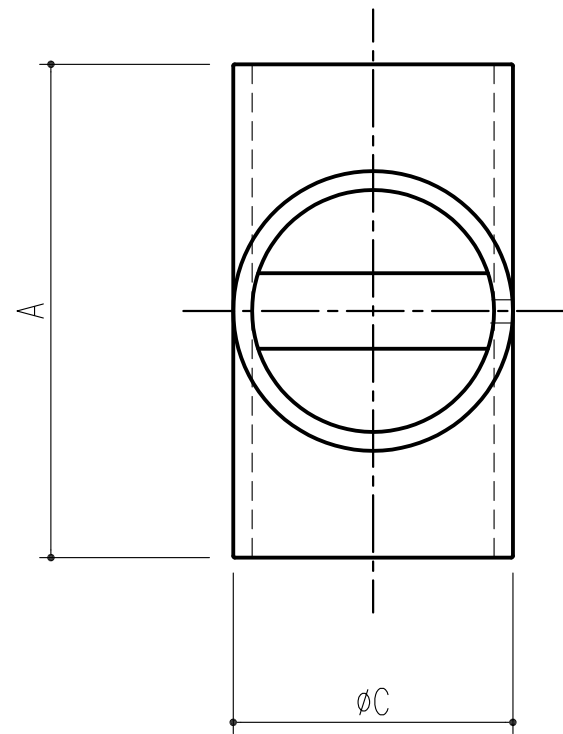

品番	商品名	サイズ					自重量
		A	B	C	E	F	
221-557	クロス回転止 32	71.0	32.5	38.5	7	35.5	216 g
221-556	クロス回転止 25	59.0	25.3	31.5	7	29.5	154 g
221-555	クロス回転止 19	44.0	19.2	23.0	7	22.0	62 g

本製品は改良の為予告なしに変更する事があります。

番号		名称		員数	材質規格	仕上	備考
3		角法	日付		亜鉛ダイカスト	クロームメッキ	
2		品番	図番				
1		品名	クロス回転止				
NO.	年月日	訂正事項			杉田エース株式会社		