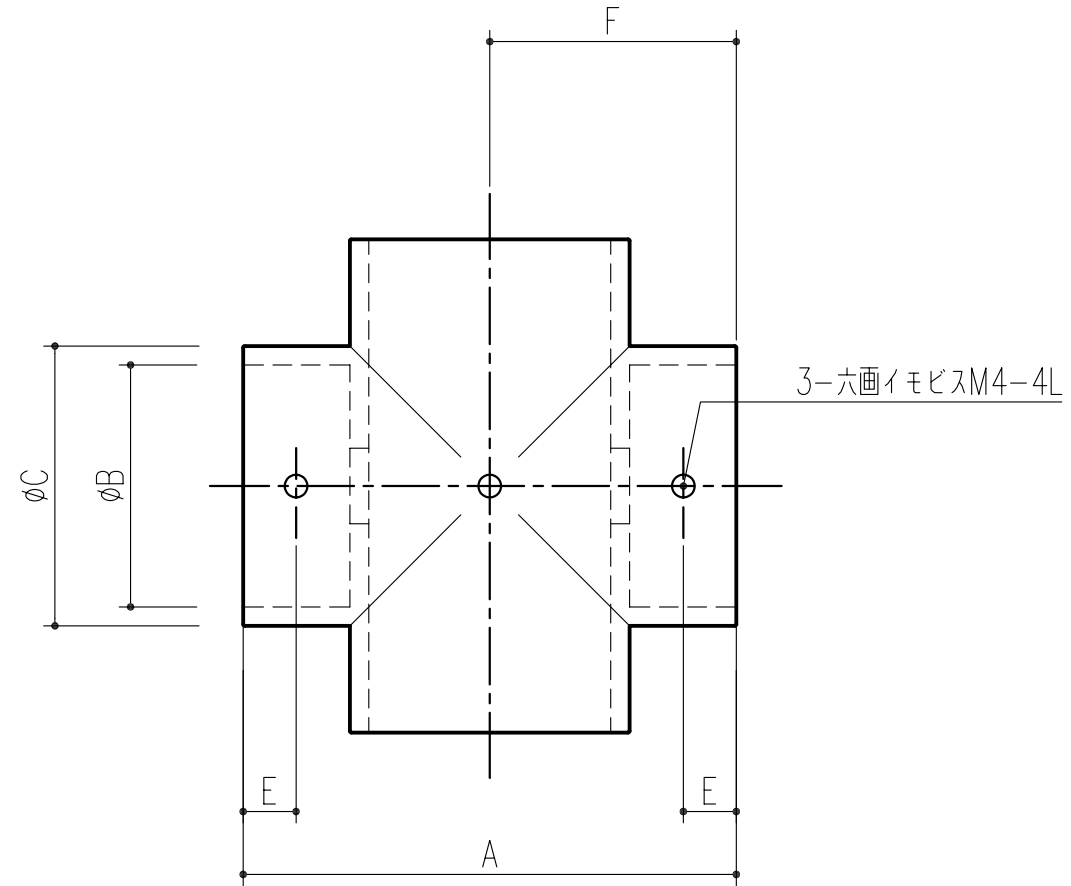

品番	商品名	サイズ					自重量
		A	B	C	E	F	
221-557	クロス回転止 32	71.0	32.5	38.5	7	35.5	216 g
221-556	クロス回転止 25	59.0	25.3	31.5	7	29.5	154 g
221-555	クロス回転止 19	44.0	19.2	23.0	7	22.0	62 g

本製品は改良の為予告なしに変更する事があります。

番号		名称		員数	材質規格	仕上	備考
3		角法	日付		亜鉛ダイカスト	クロームメッキ	
2		品番	図番				
1		品名	クロス回転止				
NO.	年月日	訂正事項			杉田エース株式会社		