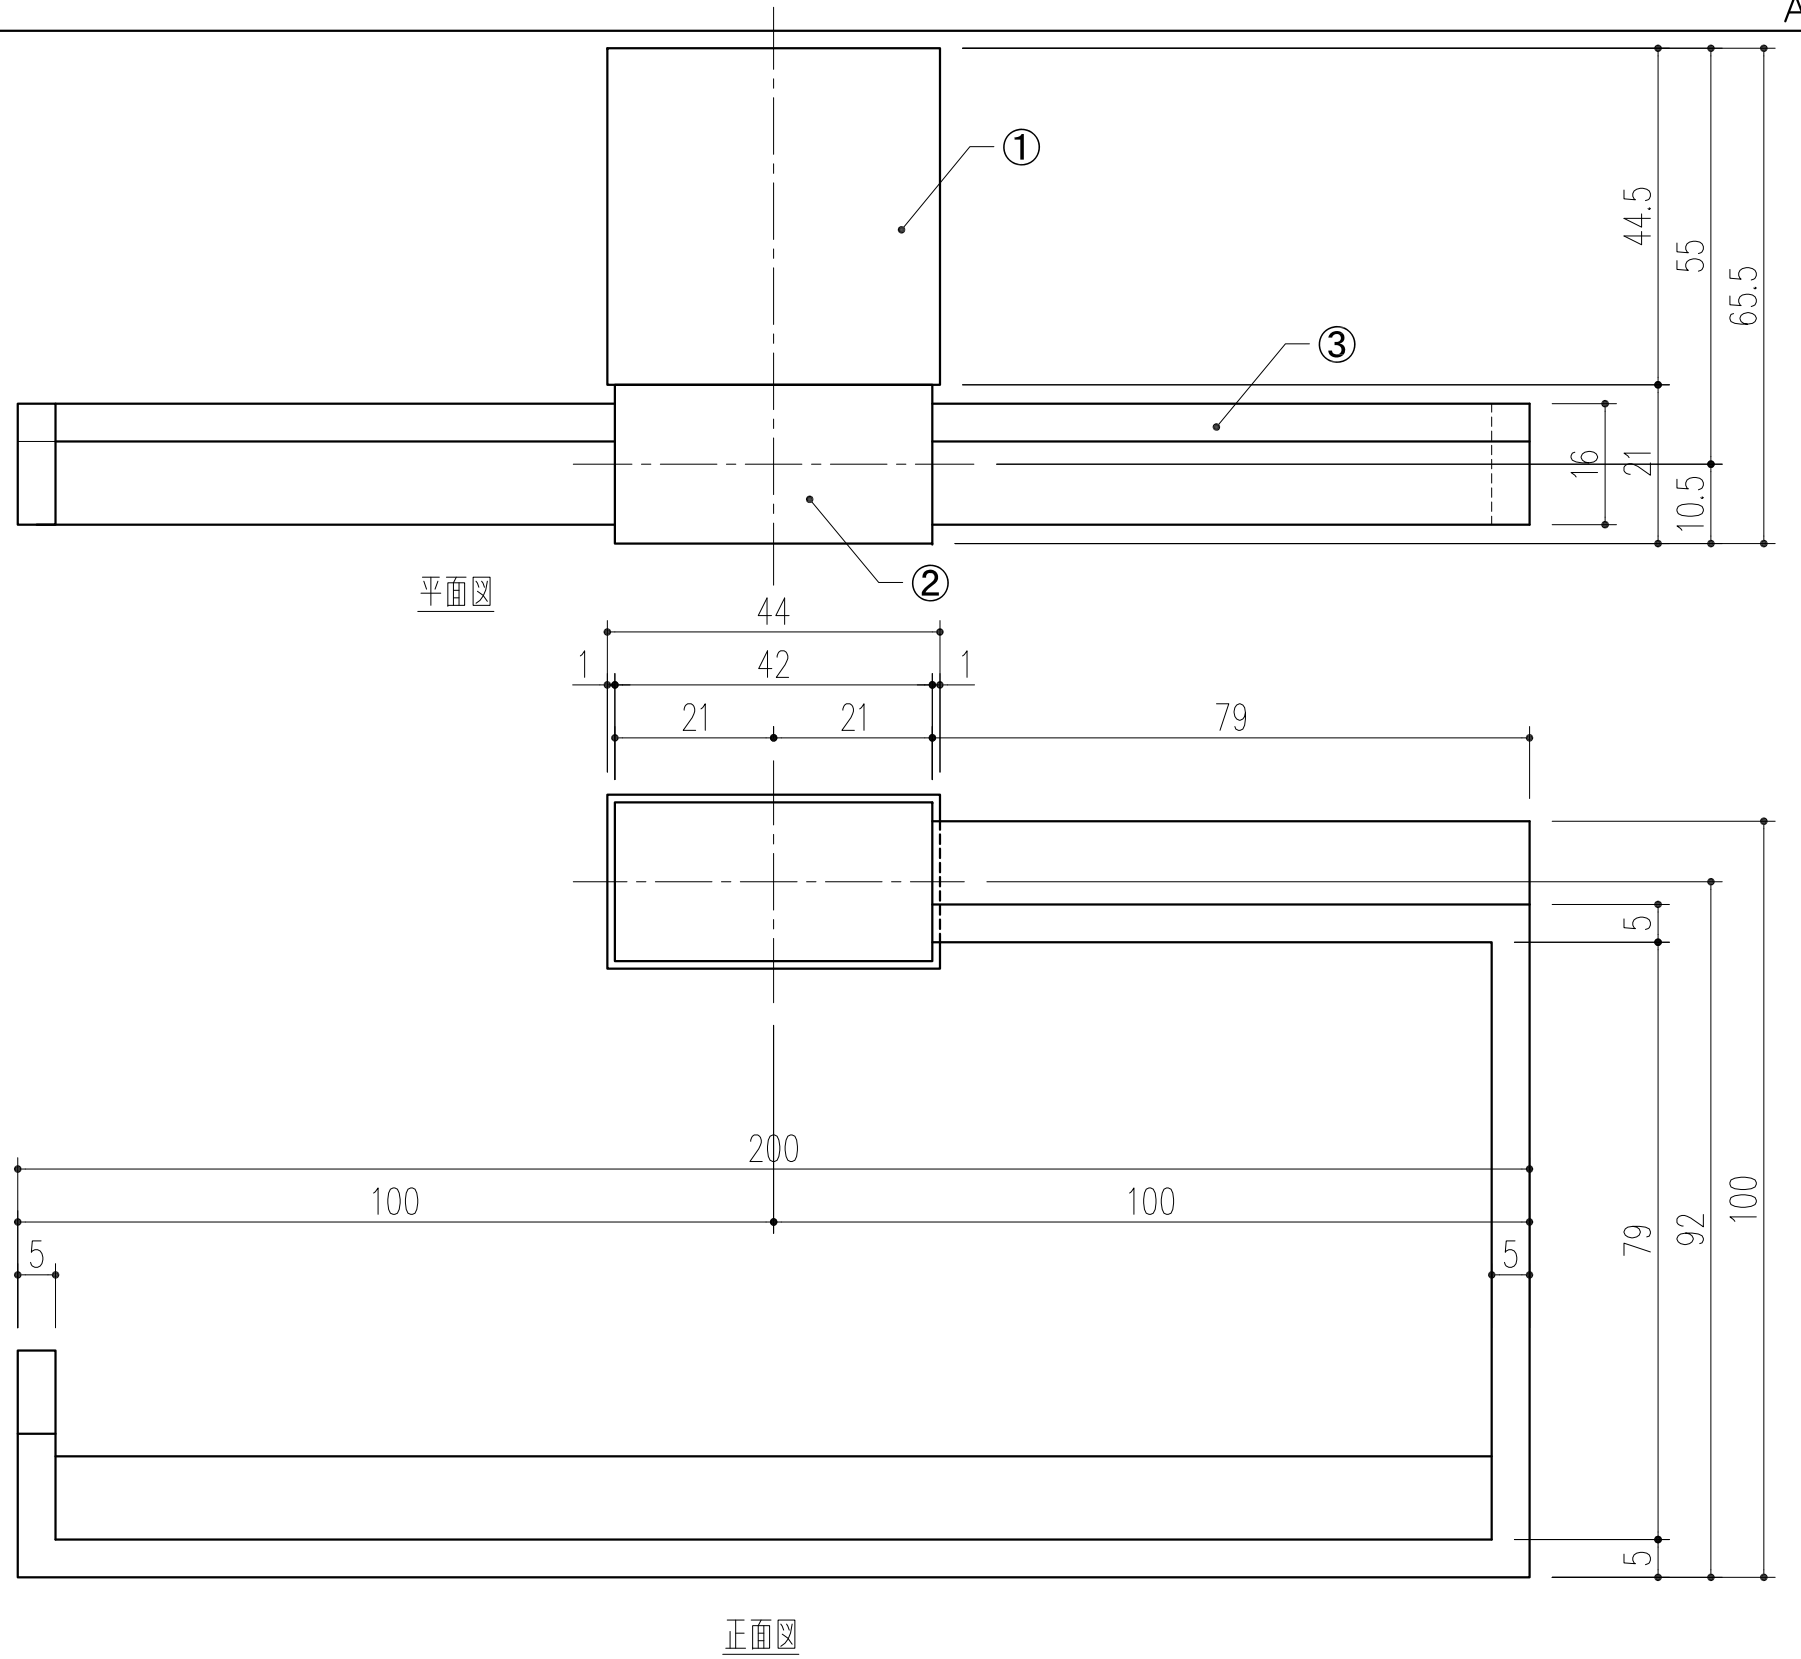

側面図

■付属部品

- SUS (+) 4x30 ナベタッピンネジ 2本
- SUS (+) 4x10 ナベ小ネジ 2本
- SUS (+) 4x8 皿小ネジ 1本

平面図

正面図

番号	名称	員数	材質規格	仕上	備考
3	リング	1	ZDC	クロームメッキ	
2	ソケット	1	ZDC	クロームメッキ	
1	ブラケット	1	ZDC	クロームメッキ	

本製品は改良の為予告なしに変更する事があります。

NO.	年月日	訂正事項	角法	日付	確認	製図	検図	承認	縮尺
3				H27.09.14	昇	周山	渥美	大西	1/1
2			品番	162-663					
1			品名	タオルリング ATR-L					