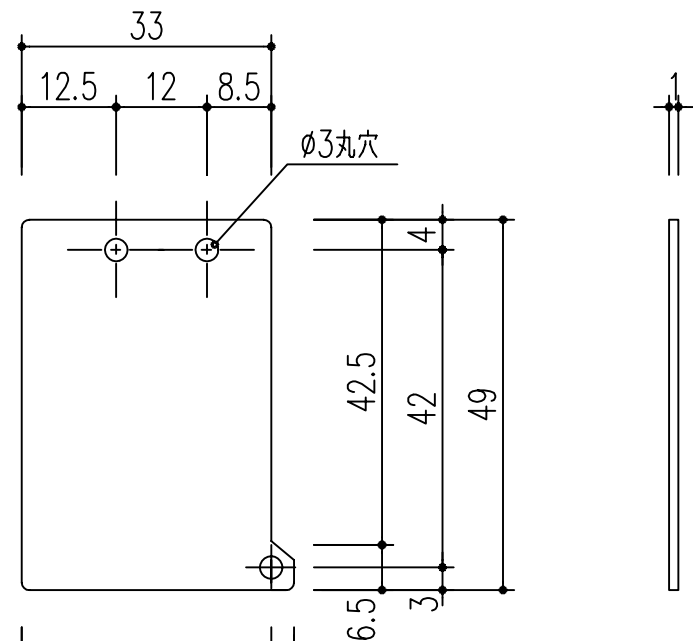

なべ小ねじ M2.3 3本付

カバー 先付専用