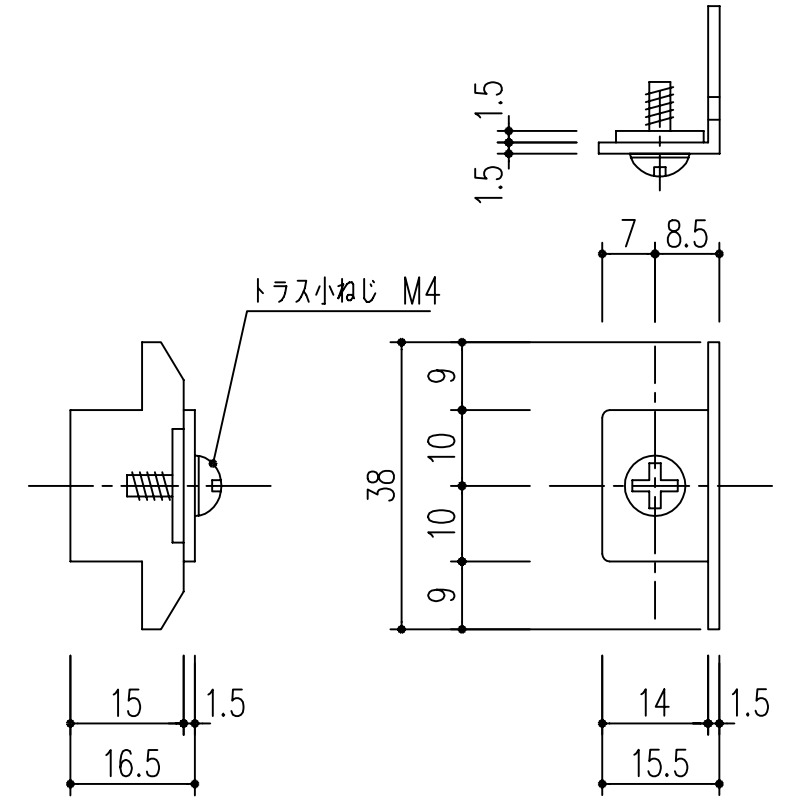

品番 (ユニクロ)	品番 (ホワイト)	商品名	サイズ	自重 (g)
514-249	514-250	ピクチャーレール用ストップ 後付/埋込専用	表記による	3
514-251	514-252	ピクチャーレール用ストップ 後付用	表記による	10
514-258	514-259	ピクチャーレール用ストップ 埋込用D	表記による	10
514-226	514-227	ピクチャーレール用左右兼用カバー 先付専用	表記による	15
514-255		ピクチャーレール用ジョイント	表記による	

皿小ねじ M2 2本付

ストップ 後付/埋込専用

ストップ 後付用

ストップ 埋込用D

なべ小ねじ M2.3 3本付

カバー 先付専用

ジョイント

本製品は改良の為予告なしに変更する事があります。

NO.		年月日	訂正事項	品名	ピクチャーレール用部品	鉄	ユニクロ ホワイト	備考
△3				品番		材質規格	仕上	縮尺
△2				品名			検査	1
△1				品名			承認	1
				品名	ピクチャーレール用部品	部長	製図	縮尺
				杉岡エース株式会社				