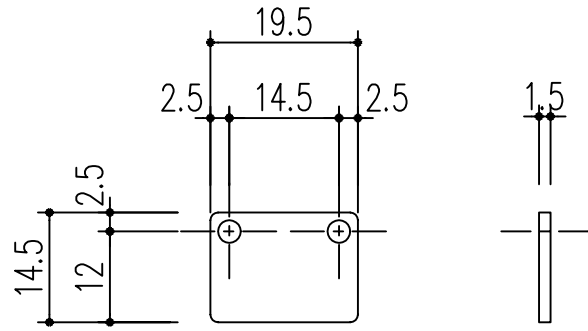

品番 (ユニクロ)	品番 (ホワイト)	商品名	サイズ	自重 (g)
514-249	514-250	ピクチャーレール用ストップ 後付/埋込専用	表記による	3
514-251	514-252	ピクチャーレール用ストップ 後付用	表記による	10
514-258	514-259	ピクチャーレール用ストップ 埋込用D	表記による	10
514-226	514-227	ピクチャーレール用左右兼用カバー 先付専用	表記による	15
514-255		ピクチャーレール用ジョイント	表記による	

皿小ねじ M2 2本付

ストップ 後付/埋込専用

ストップ 後付用

ストップ 埋込用D

なべ小ねじ M2.3 3本付

カバー 先付専用

ジョイント

本製品は改良の為予告なしに変更する事があります。