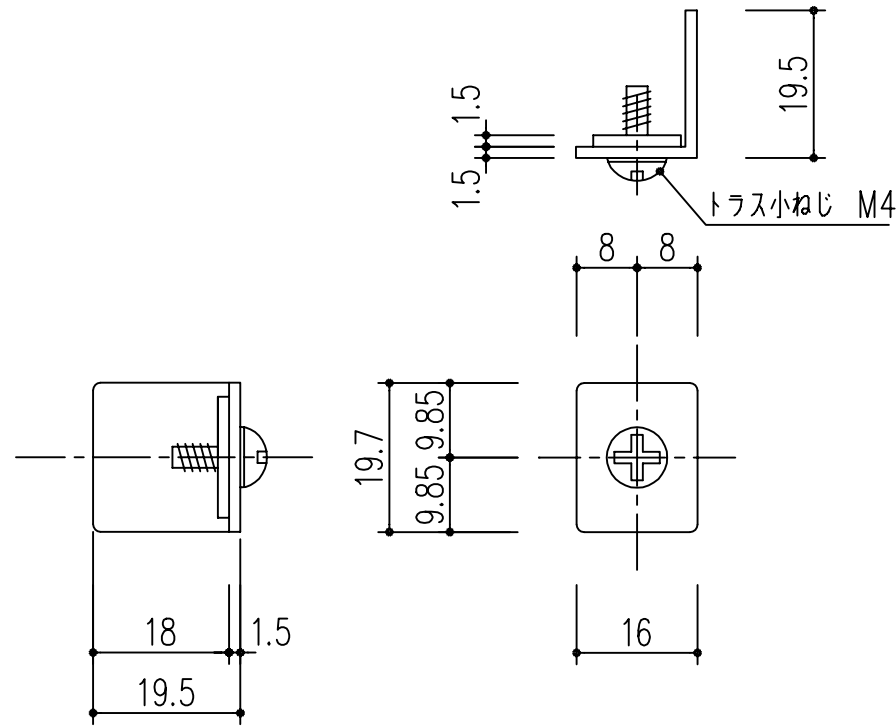

品番 (ユニクロ)	品番 (ホワイト)	商品名	サイズ	自重 (g)
514-249	514-250	ピクチャーレール用ストップ 後付/埋込専用	表記による	3
514-251	514-252	ピクチャーレール用ストップ 後付用	表記による	10
514-258	514-259	ピクチャーレール用ストップ 埋込用D	表記による	10
514-226	514-227	ピクチャーレール用左右兼用カバー 先付専用	表記による	15
514-255		ピクチャーレール用ジョイント	表記による	

皿小ねじ M2 2本付

ストップ 後付/埋込専用

ストップ 後付用

ストップ 埋込用D

なべ小ねじ M2.3 3本付

カバー 先付専用

ジョイント

本製品は改良の為予告なしに変更する事があります。

NO.		年月日	訂正事項	品名	ピクチャーレール用部品	鉄	ユニクロ ホワイト	備考
△3				品番		材質規格	仕上	縮尺
△2				品名			検査	1
△1				品名			承認	1
				品名	ピクチャーレール用部品	部長	製図	縮尺
				杉岡エース株式会社				