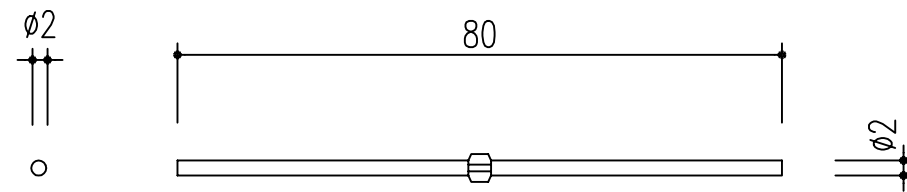

品番 (ユニクロ)	品番 (ホワイト)	商品名	サイズ	自重 (g)
514-249	514-250	ピクチャーレール用ストップ 後付/埋込専用	表記による	3
514-251	514-252	ピクチャーレール用ストップ 後付用	表記による	10
514-258	514-259	ピクチャーレール用ストップ 埋込用D	表記による	10
514-226	514-227	ピクチャーレール用左右兼用カバー 先付専用	表記による	15
514-255		ピクチャーレール用ジョイント	表記による	

皿小ねじ M2 2本付

ストップ 後付/埋込専用

ストップ 後付用

ストップ 埋込用D

なべ小ねじ M2.3 3本付

カバー 先付専用

ジョイント

本製品は改良の為予告なしに変更する事があります。