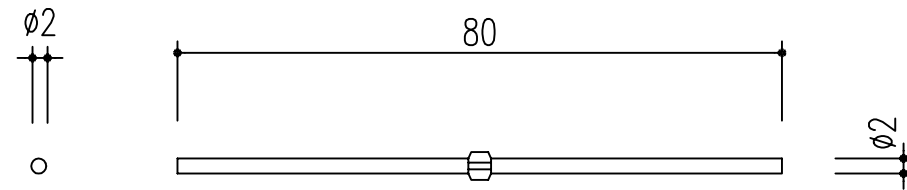

品番 (ユニクロ)	品番 (ホワイト)	商品名	サイズ	自重 (g)
514-249	514-250	ピクチャーレール用ストップ 後付/埋込専用	表記による	3
514-251	514-252	ピクチャーレール用ストップ 後付用	表記による	10
514-258	514-259	ピクチャーレール用ストップ 埋込用D	表記による	10
514-226	514-227	ピクチャーレール用左右兼用カバー 先付専用	表記による	15
514-255		ピクチャーレール用ジョイント	表記による	

ストップ 後付/埋込専用

ストップ 後付用

ストップ 埋込用D

カバー 先付専用

ジョイント

本製品は改良の為予告なしに変更する事があります。

			鉄		ユニクロ ホワイト			
番号	名称	員数	材質規格	仕上	備考			
△3			H15. 1.15	部長	製図	検図	承認	縮尺
△2								1
△1								1
NO.	年月日	訂正事項	品名		ピクチャーレール用部品			
					杉田エース株式会社			