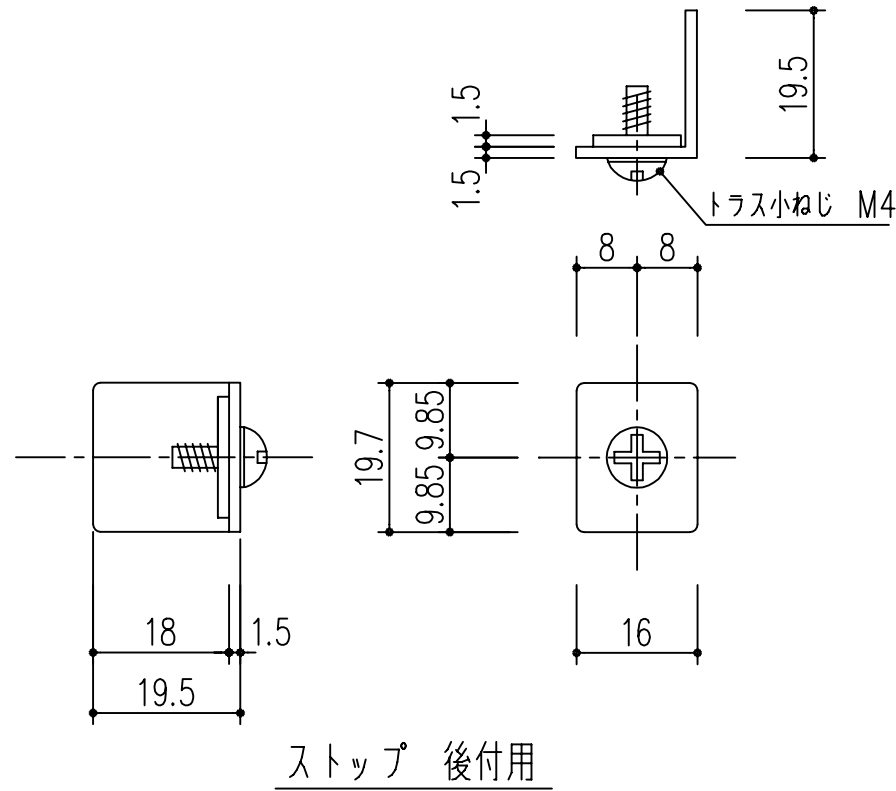

品番 (ユニクロ)	品番 (ホワイト)	商品名	サイズ	自重 (g)
514-249	514-250	ピクチャーレール用ストップ 後付/埋込専用	表記による	3
514-251	514-252	ピクチャーレール用ストップ 後付用	表記による	10
514-258	514-259	ピクチャーレール用ストップ 埋込用D	表記による	10
514-226	514-227	ピクチャーレール用左右兼用カバー 先付専用	表記による	15
514-255		ピクチャーレール用ジョイント	表記による	

ストップ 後付/埋込専用

ストップ 後付用

ストップ 埋込用D

カバー 先付専用

ジョイント

本製品は改良の為予告なしに変更する事があります。

			鉄		ユニクロ ホワイト			
番号	名称	員数	材質規格	仕上	備考			
△3			H15. 1.15	部長	製図	検図	承認	縮尺
△2								1
△1								1
NO.	年月日	訂正事項	品名		ピクチャーレール用部品			
					杉田エース株式会社			