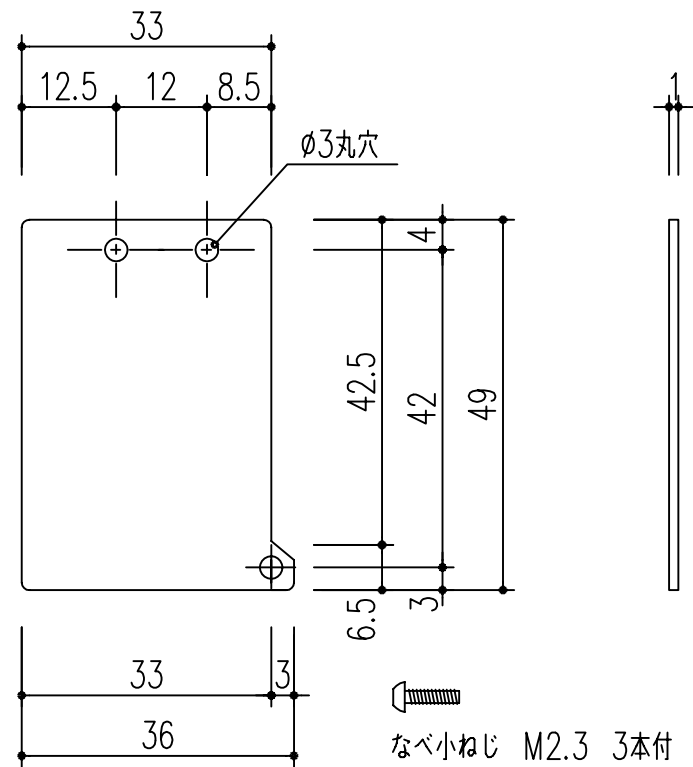

品番 (ユニクロ)	品番 (ホワイト)	商品名	サイズ	自重 (g)
514-249	514-250	ピクチャーレール用ストップ 後付/埋込専用	表記による	3
514-251	514-252	ピクチャーレール用ストップ 後付用	表記による	10
514-258	514-259	ピクチャーレール用ストップ 埋込用D	表記による	10
514-226	514-227	ピクチャーレール用左右兼用カバー 先付専用	表記による	15
514-255		ピクチャーレール用ジョイント	表記による	

ストップ 後付/埋込専用

ストップ 後付用

ストップ 埋込用D

カバー 先付専用

ジョイント

本製品は改良の為予告なしに変更する事があります。

			鉄		ユニクロ ホワイト			
番号	名称	員数	材質規格	仕上	備考			
△3			H15. 1.15	部長	製図	検図	承認	縮尺
△2								1
△1								1
NO.	年月日	訂正事項	品名		ピクチャーレール用部品			
					杉田エース株式会社			