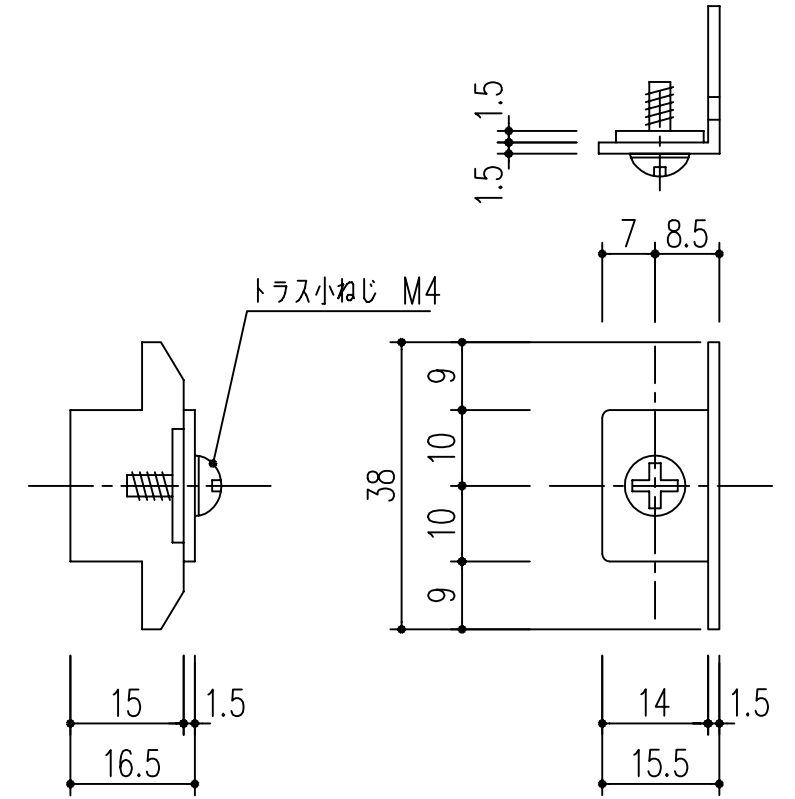

品番 (ユニクロ)	品番 (ホワイト)	商品名	サイズ	自重 (g)
514-249	514-250	ピクチャーレール用ストップ 後付/埋込専用	表記による	3
514-251	514-252	ピクチャーレール用ストップ 後付用	表記による	10
514-258	514-259	ピクチャーレール用ストップ 埋込用D	表記による	10
514-226	514-227	ピクチャーレール用左右兼用カバー 先付専用	表記による	15
514-255		ピクチャーレール用ジョイント	表記による	

ストップ 後付/埋込専用

ストップ 後付用

ストップ 埋込用D

カバー 先付専用

ジョイント

本製品は改良の為予告なしに変更する事があります。

			鉄		ユニクロ ホワイト			
番号	名称	員数	材質規格	仕上	備考			
△3			H15. 1.15	部長	製図	検図	承認	縮尺
△2								1
△1								1
NO.	年月日	訂正事項	品名		ピクチャーレール用部品			
					杉田エース株式会社			