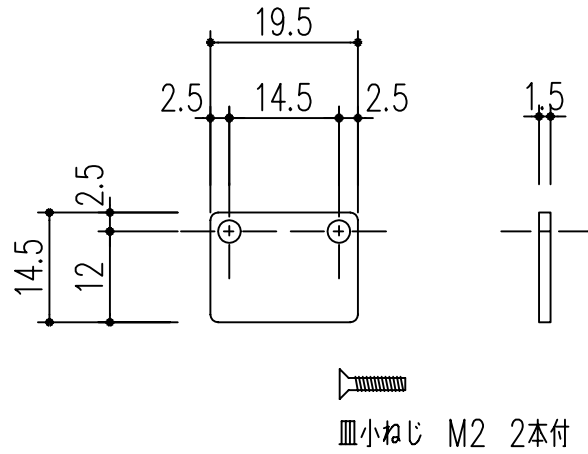

品番 (ユニクロ)	品番 (ホワイト)	商品名	サイズ	自重 (g)
514-249	514-250	ピクチャーレール用ストップ 後付/埋込専用	表記による	3
514-251	514-252	ピクチャーレール用ストップ 後付用	表記による	10
514-258	514-259	ピクチャーレール用ストップ 埋込用D	表記による	10
514-226	514-227	ピクチャーレール用左右兼用カバー 先付専用	表記による	15
514-255		ピクチャーレール用ジョイント	表記による	

ストップ 後付/埋込専用

ストップ 後付用

ストップ 埋込用D

カバー 先付専用

ジョイント

本製品は改良の為予告なしに変更する事があります。

			鉄		ユニクロ ホワイト			
番号	名称	員数	材質規格	仕上	備考			
△3			H15. 1.15	部長	製図	検図	承認	縮尺
△2								1
△1								1
NO.	年月日	訂正事項	品名		ピクチャーレール用部品			
					杉田エース株式会社			