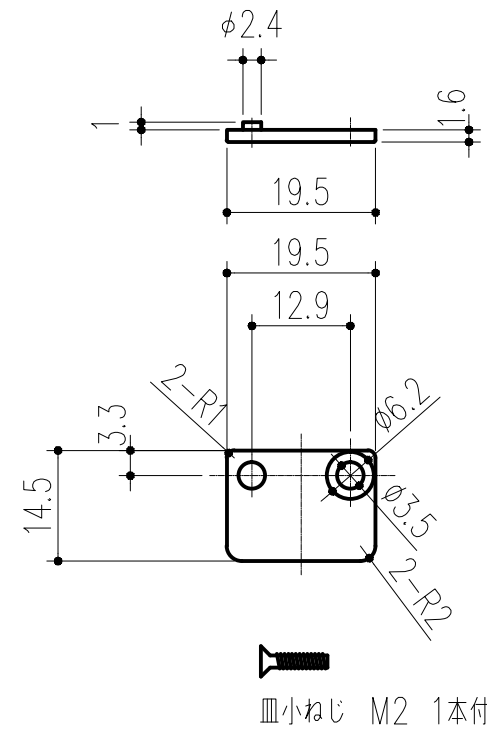

品番(ユニクロ)	品番(ホワイト)	商品名	サイズ
514-209	514-210	ピクチャーレールギャラリー-B1420後付用ストップ	表記による
514-255		ピクチャーレール用ジョイント	表記による

ストップ 後付ノ埋込専用

本製品は改良の為予告なしに変更する事があります。

				鉄		ユニクロ ホワイト				
番号	名称	員数	材質規格	仕	上	備	考			
△3				確認	製	図	検	図	承認	縮尺
△2				2017.10.01	佐倉	小泉	周山	大畑		1/1
△1										
NO.	年月日	訂	正	事	項	品名		ピクチャーレール用部品		
								杉岡エース株式会社		