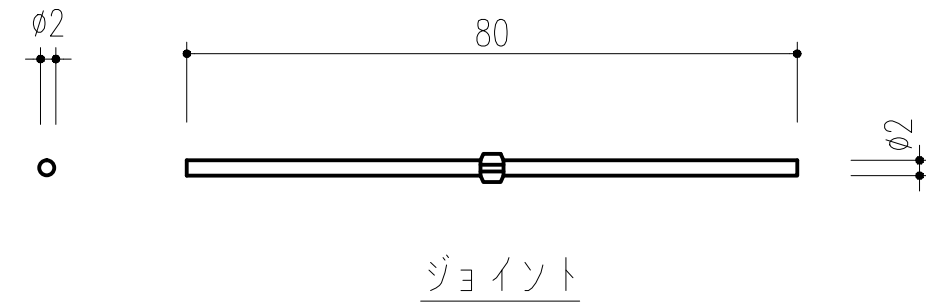

品番(ユニクロ)	品番(ホワイト)	商品名	サイズ
514-209	514-210	ピクチャーレールギャラリー-B1420後付用ストップ	表記による
514-255		ピクチャーレール用ジョイント	表記による

ストップ 後付ノ埋込専用

本製品は改良の為予告なしに変更する事があります。

				鉄		ユニクロ ホワイト				
番号	名称	員数	材質規格	仕	上	備	考			
△3				確認	製	図	検	図	承認	縮尺
△2				2017.10.01	佐倉	小泉	周山	大畑		1/1
△1										
NO.	年月日	訂	正	事	項	品名		ピクチャーレール用部品		
								杉岡エース株式会社		