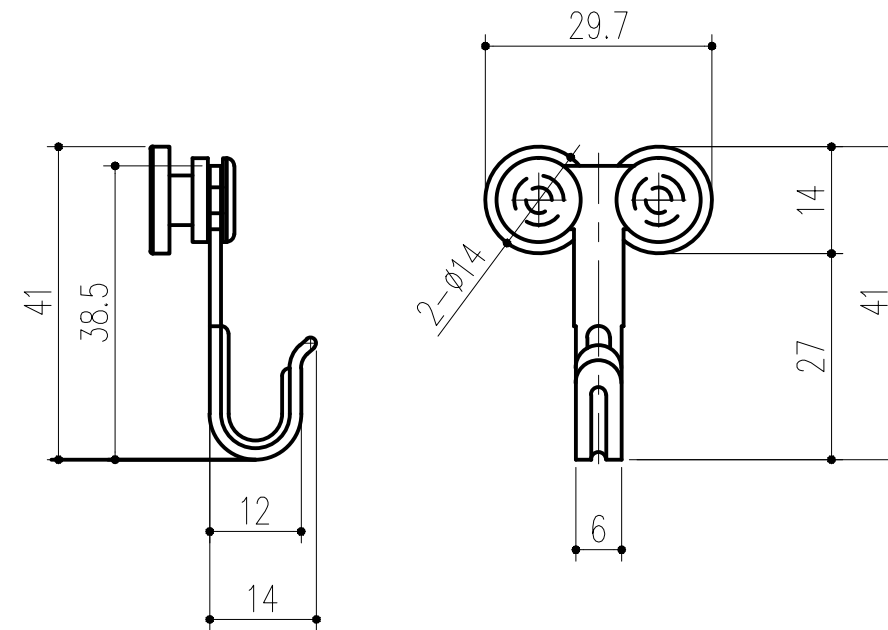

514-205 ピクチャーレールギャラリー-B1711可動フックA-S (ニッケルメッキ)
 514-206 ピクチャーレールギャラリー-B1712可動フックA-WH (ホワイト焼付塗装)

514-207 ピクチャーレールギャラリー-B1714可動フックB-S (ニッケルメッキ)
 514-208 ピクチャーレールギャラリー-B1715可動フックB-WH (ホワイト色焼付塗装)

本製品は改良の為予告なしに変更する事があります。

				SUS・真鍮		シルバー ホワイト							
番号	名称	員数	材質規格	仕	上	備	考						
△3			2017.10.01	確	認	製	図	検	図	承	認	縮	尺
△2				佐	倉	小	泉	岡	山	大	畑	1	1
△1													
NO.	年月日	訂	正	事	項	品名		ピクチャーレール可動フック					
								杉田エース株式会社					