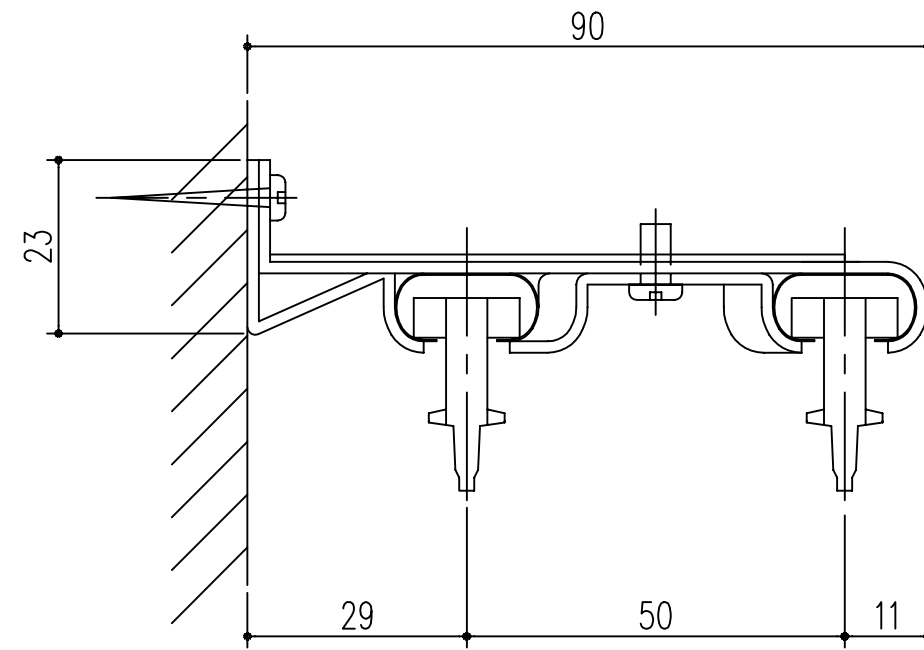

511-744 CSブラケット

511-745 CWブラケット

本製品は改良の為予告なしに変更する事があります。

			C型カーテンレール		スチール	ユニクロメッキ			
番号	名称	員数	材質規格	仕上	備考				
△3			H15. 1.15	部長	製図	検図	承認	縮尺	
△2								1	
△1								1	
NO.	年月日	訂正事項	品名	CSブラケット,CWブラケット		杉田エース株式会社			