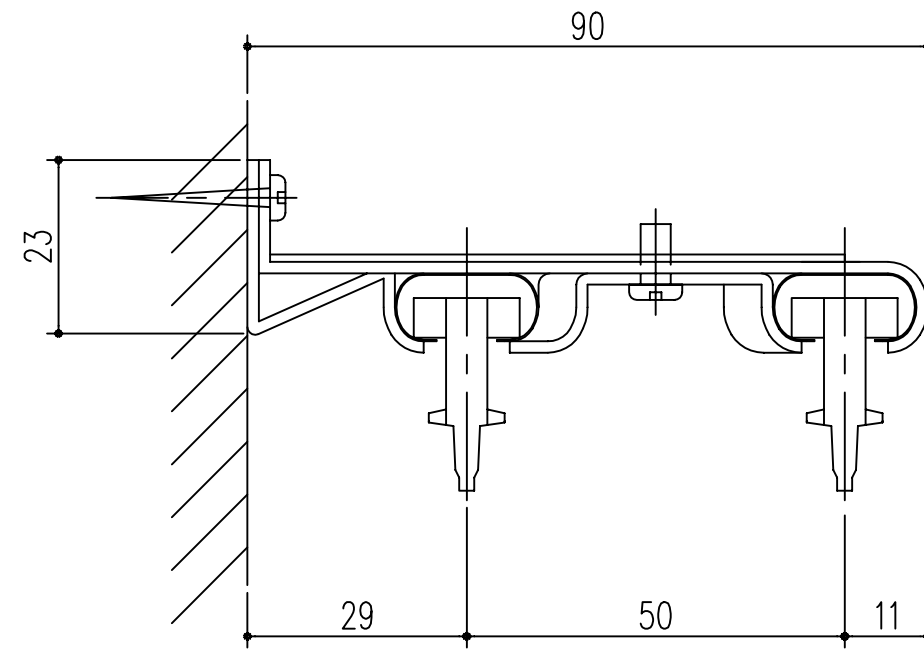

511-744 CSブラケット

511-745 CWブラケット

本製品は改良の為予告なしに変更する事があります。

			C型カーテンレール		スチール	ユニクロメッキ				
番号	名称	員数	材質規格	仕上	備考					
△3			角法	日付	H15. 1.15	部長	製図	検図	承認	縮尺
△2			品番	図番						1
△1										1
NO.	年月日	訂正事項	品名	CSブラケット,CWブラケット		杉田エース株式会社				