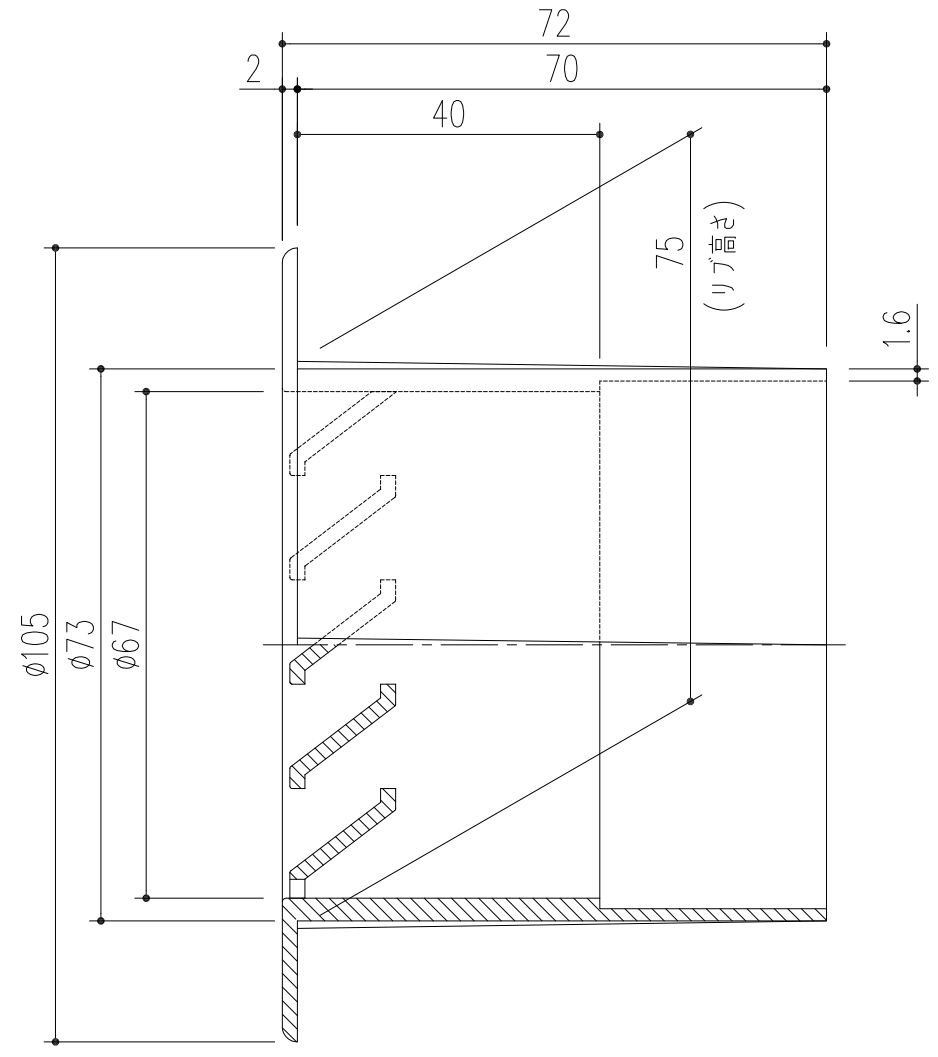

有効換気面積=18.2cm²

本製品は改良の為予告なしに変更する事があります。

				ABS		ホワイトグレー			
番号		名称		員数	材質規格	仕上	備考		
△3					日付 H25.11.26	確認	製図	検図	承認
△2					品番 313-370	昇	周山	渥美	大西
△1					品名 75型スルーガラリ 水返しなし WG	1/1			
NO.	年月日	訂正事項				杉岡エース株式会社			