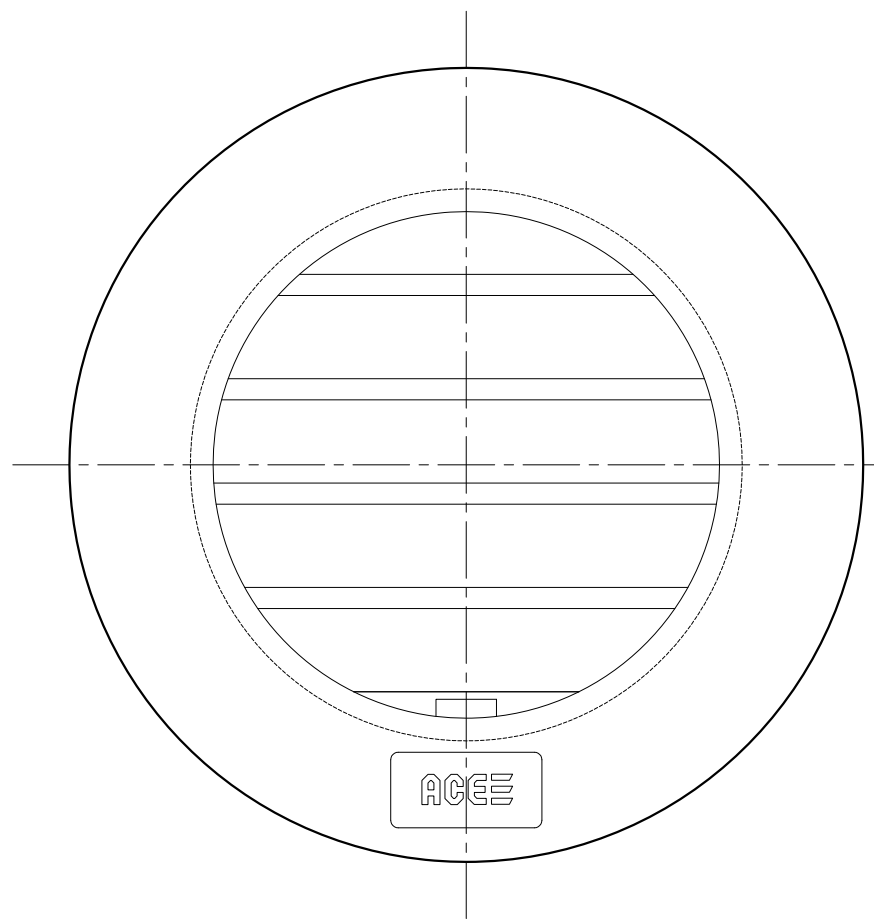

有効換気面積=18.2cm²

本製品は改良の為予告なしに変更する事があります。

				ABS		ホワイトグレー			
番号		名称		員数	材質規格	仕上	備考		
△3					日付 H25.11.26	確認	製図	検図	承認
△2					品番 313-370	昇	周山	渥美	大西
△1					品名 75型スルーガラリ 水返しなし WG	1/1			
NO.	年月日	訂正事項				杉岡エース株式会社			