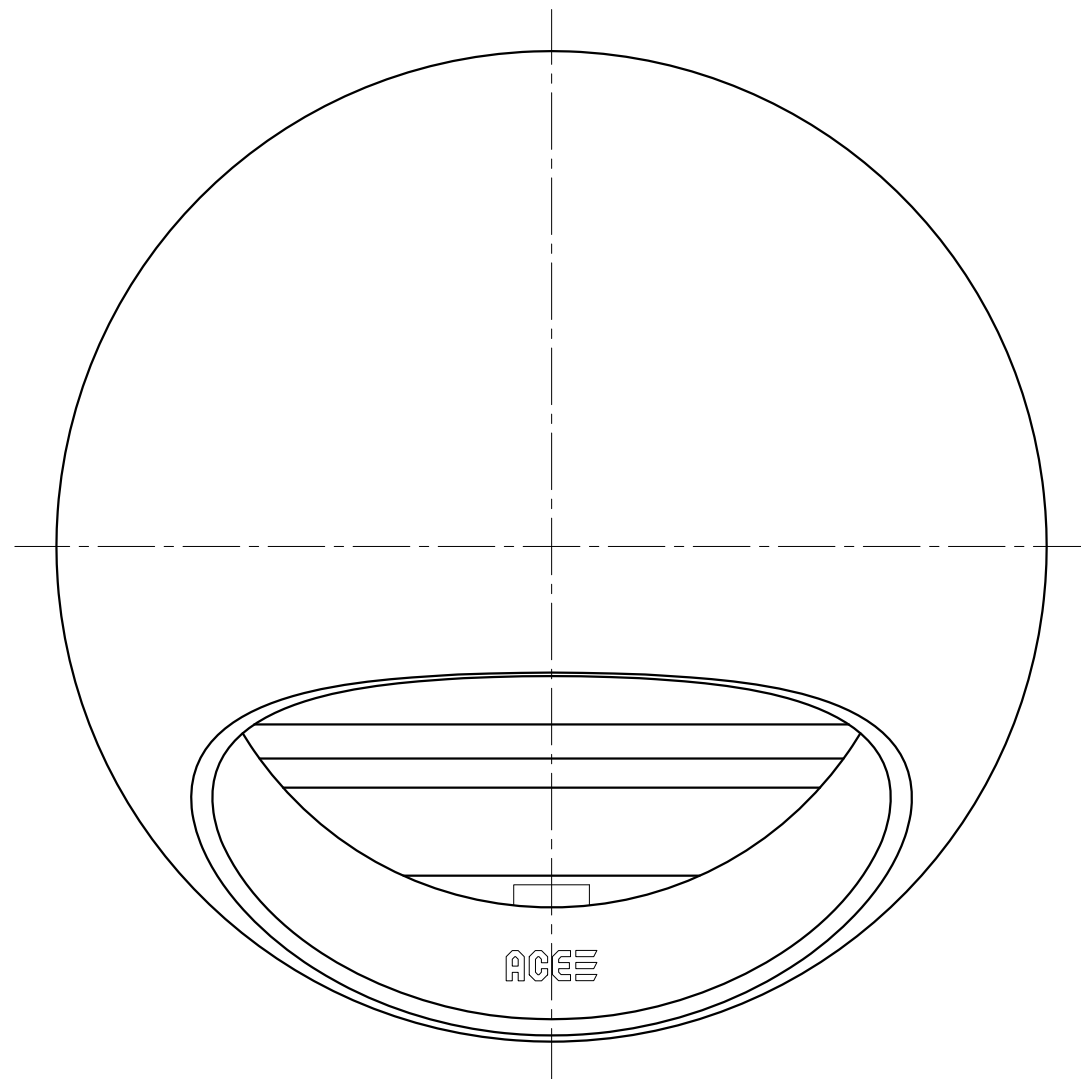

有効換気面積=13cm²

本製品は改良の為予告なしに変更する事があります。

3	フード		ABS	ホワイトグレー	
2	アミ		ABS	ホワイトグレー	
1	本体		ABS	ホワイトグレー	
番号	名称	員数	材質規格	仕上	備考

△3			角法	日付	H25.11.11	確認	製図	検図	承認	縮尺
△2			品番	図番		昇	周山	渥美	大西	1/1
△1			品名	ジールガラリ 100型 WG		杉岡エース株式会社				
NO.	年月日	訂正事項								