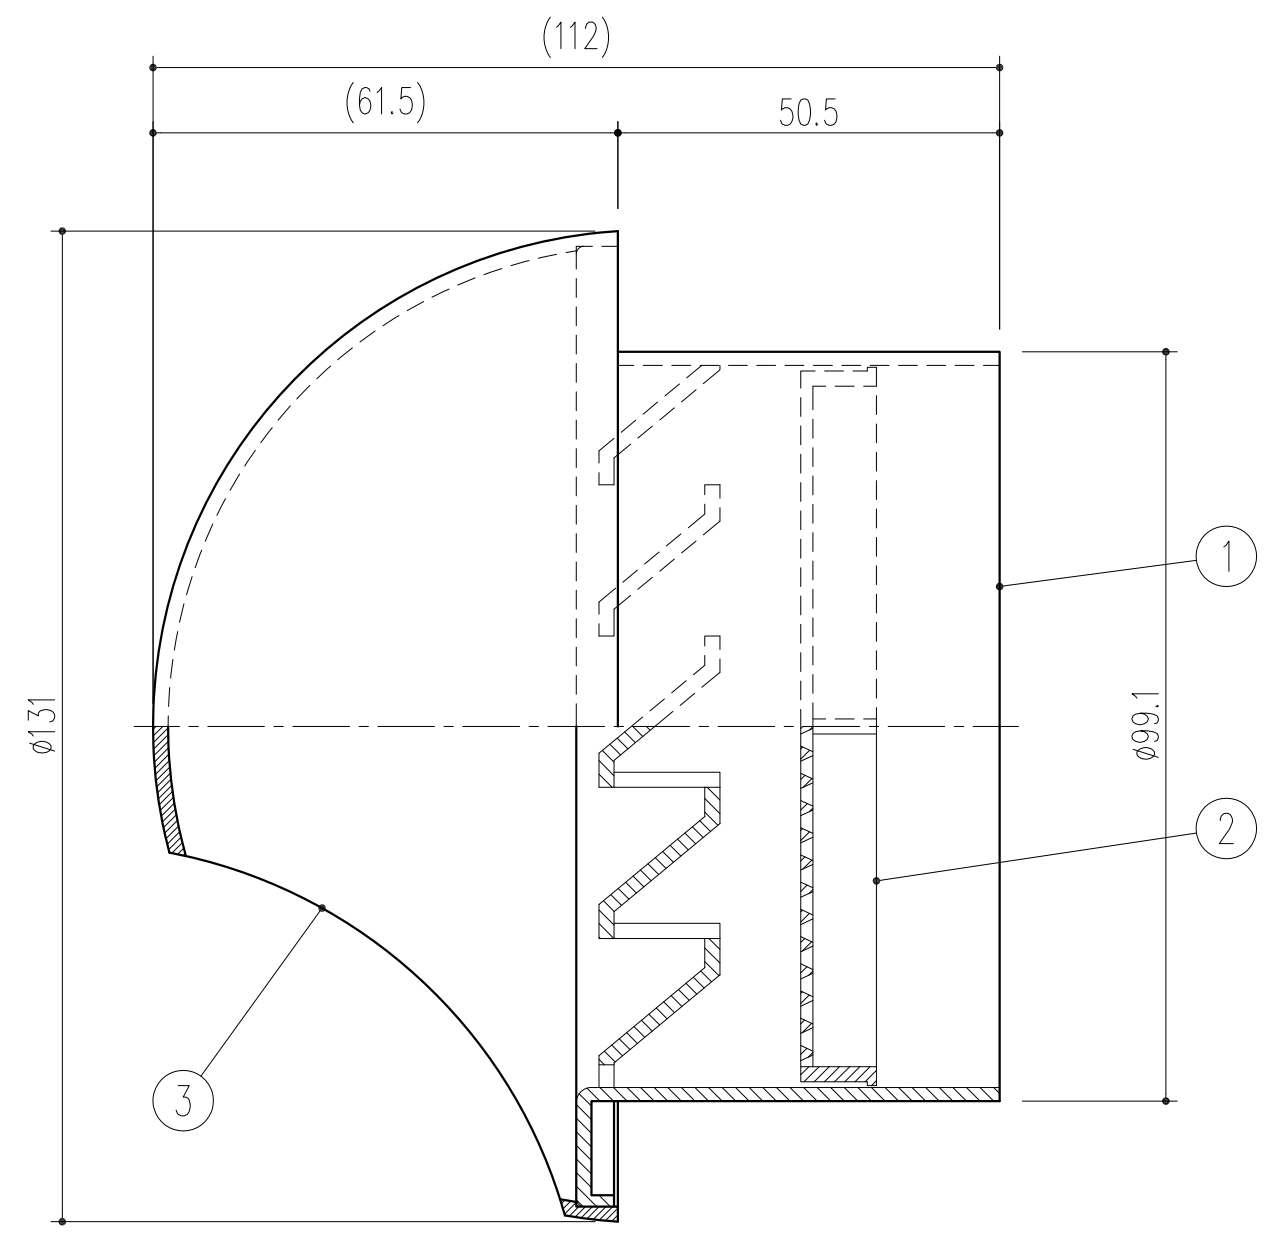

有効換気面積=13cm²

本製品は改良の為予告なしに変更する事があります。

3	フード		ABS	ホワイトグレー	
2	アミ		ABS	ホワイトグレー	
1	本体		ABS	ホワイトグレー	
番号	名称	員数	材質規格	仕上	備考

△3			角法	日付	H25.11.11	確認	製図	検図	承認	縮尺
△2			品番	図番		昇	周山	渥美	大西	1/1
△1			品名	ジールガラリ 100型 WG		杉岡エース株式会社				
NO.	年月日	訂正事項								