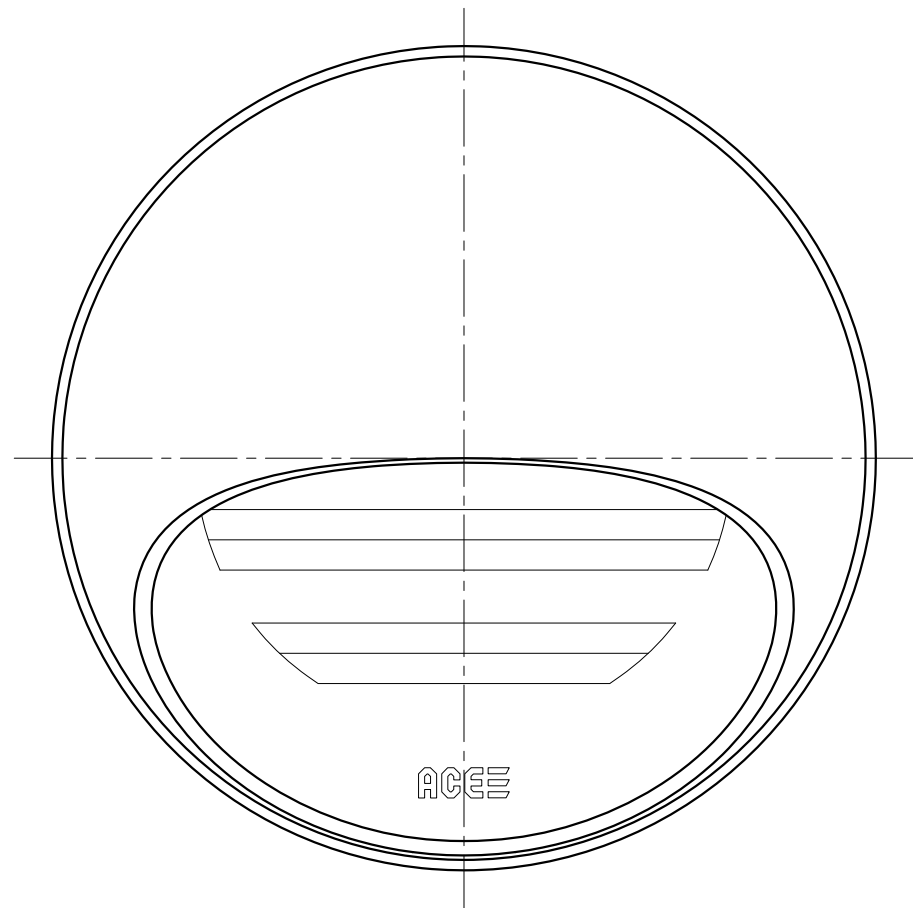

有効換気面積=2.54cm<sup>2</sup>

本製品は改良の為予告なしに変更する事があります。

4	75型用アミ(A)		PP	ソフトホワイト	ガラリ、ジールガラリ用
3	フード		ABS	ホワイトグレー	
2	ガラリ		ABS	ホワイトグレー	
1	本体		ABS	ホワイトグレー	
番号	名称	員数	材質規格	仕上	備考

△3			角法		日付	H26.11.11	確認	製図	検図	承認	縮尺
△2			品番	313-360	図番		昇	周山	渥美	大西	1/1
△1			品名	ジールガラリ 75型 WG			杉岡エース株式会社				
NO.	年月日	訂正事項									