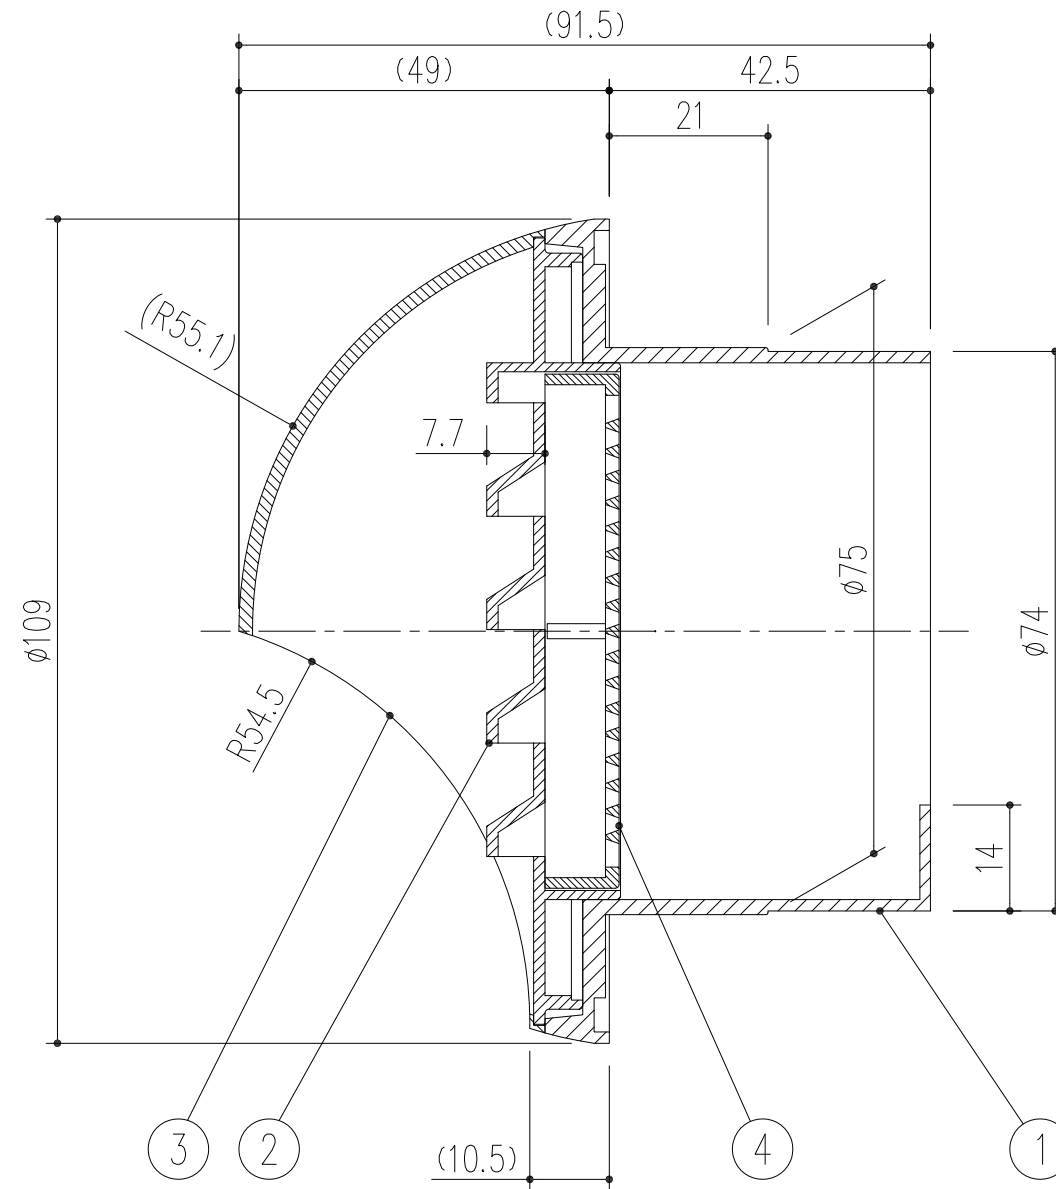

有効換気面積=2.54cm<sup>2</sup>

本製品は改良の為予告なしに変更する事があります。

4	75型用アミ(A)		PP	ソフトホワイト	ガラリ、ジールガラリ用
3	フード		ABS	ホワイトグレー	
2	ガラリ		ABS	ホワイトグレー	
1	本体		ABS	ホワイトグレー	
番号	名称	員数	材質規格	仕上	備考

△3			角法		日付	H26.11.11	確認	製図	検図	承認	縮尺
△2			品番	313-360	図番		昇	周山	渥美	大西	1/1
△1			品名	ジールガラリ 75型 WG			杉岡エース株式会社				
NO.	年月日	訂正事項									