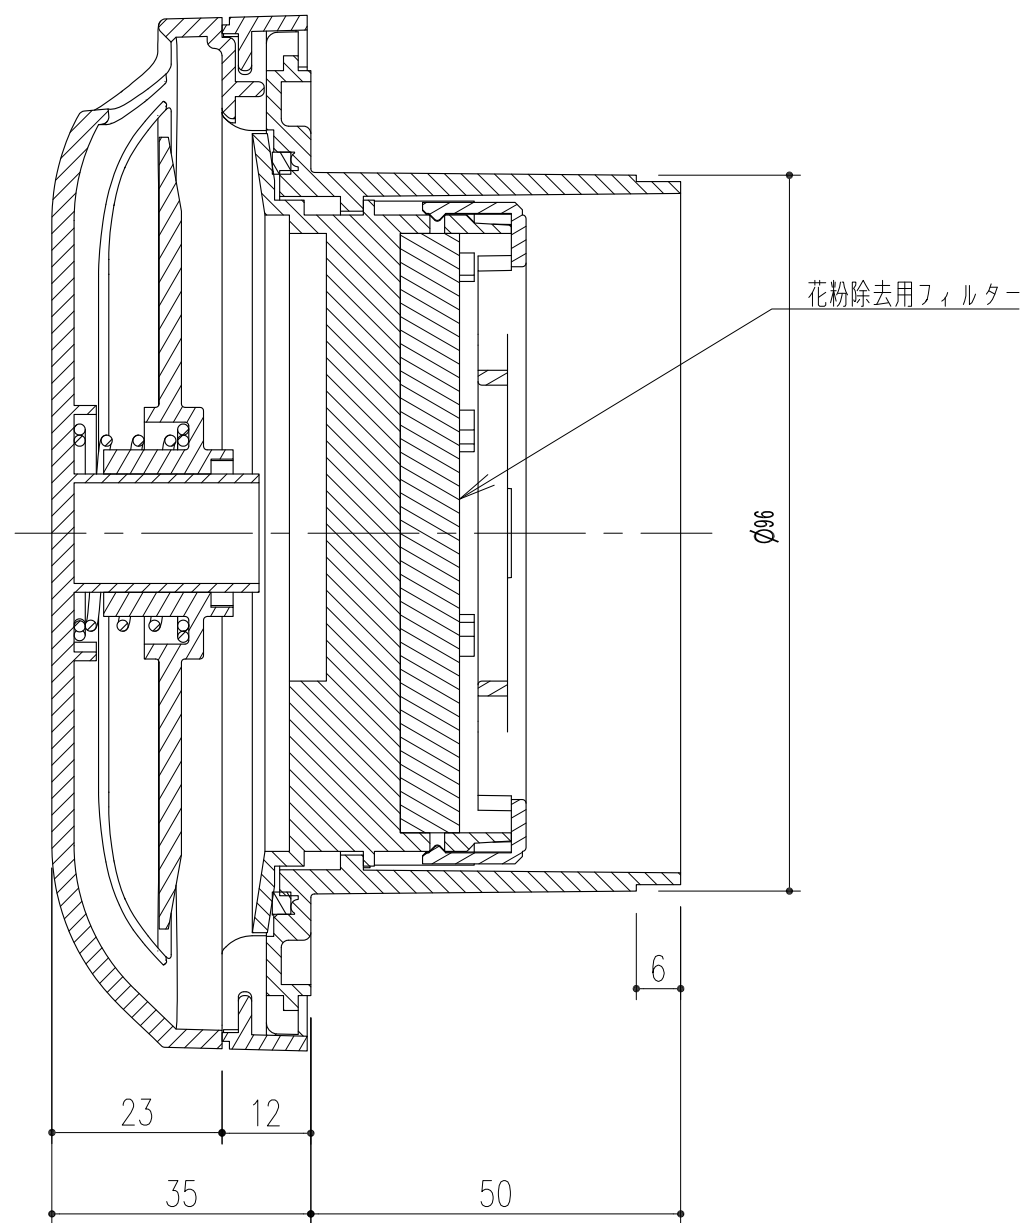

立面図 (1:1)

A-A 断面図 (1:1)

材質 : ABS樹脂
 色 : シルバーグレー
 表面外寸法 : 140x140
 取付開口部寸法 : SU100 (内径φ100)

本製品は改良の為予告なしに変更する事があります。

番号	名 称	員数	材 質 規 格	仕 上	備 考
△3			H28.7.11	確 認 製 図 検 図	承 認 縮 尺
△2				周 山 佐 倉 小 泉 大 西	1 / 1
△1					
NO.	年 月 日	訂 正 事 項	品 名	風向調整角型レジスター 100FK (花粉除去用フィルター付)	
				杉岡エース株式会社	