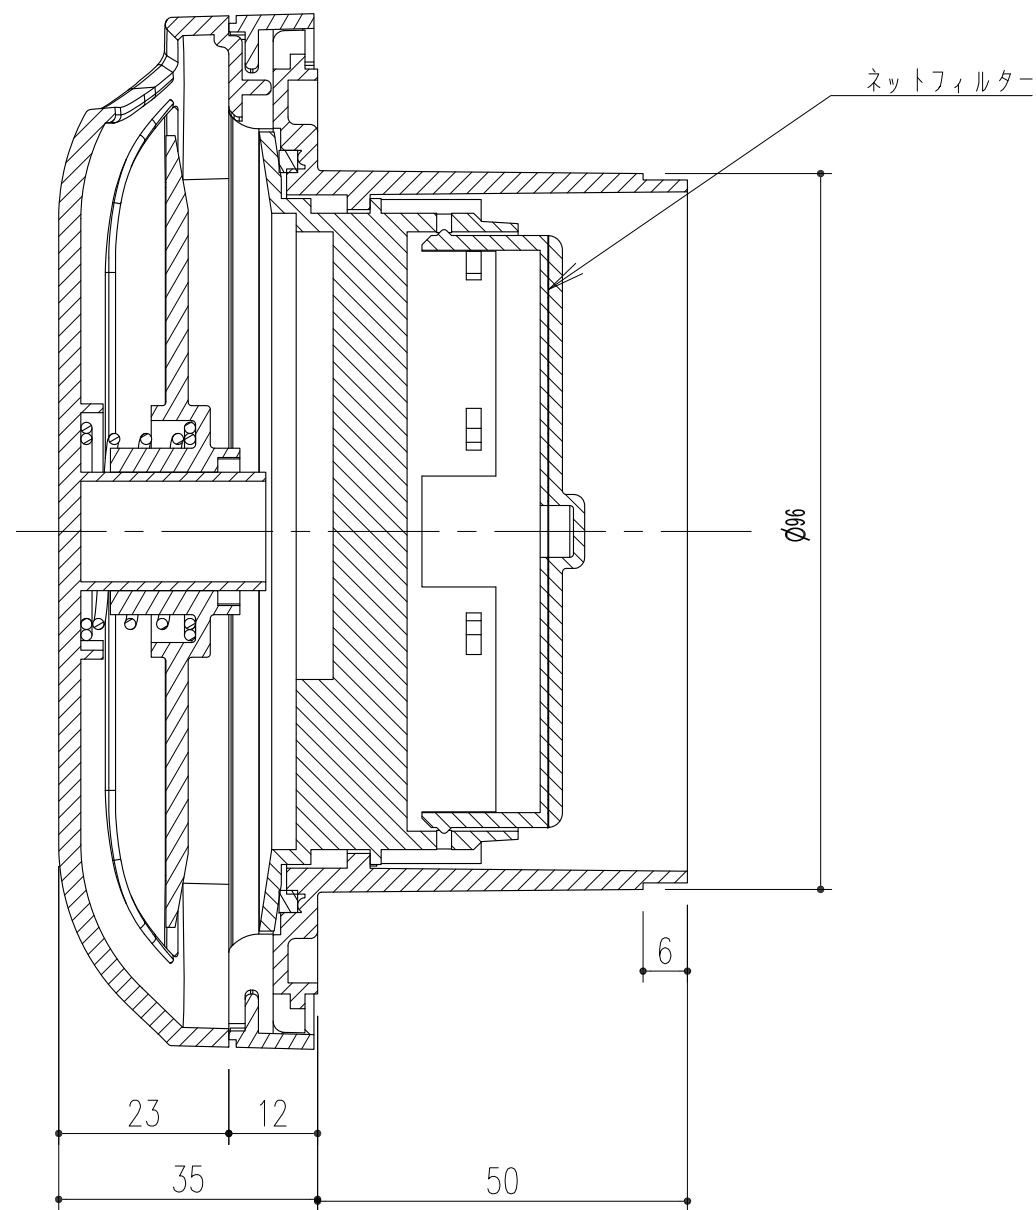

立面図 (1:1)

A-A 断面図 (1:1)

材質 : ABS樹脂  
 色 : シルバーグレー  
 表面外寸法 : 140 x 140  
 取付開口部寸法 : SU100 (内径φ100)

本製品は改良の為予告なしに変更する事があります。

番号	名称	員数	材質規格	仕上	備考
3	角法	日付	H28.7.11	確認製図	検図承認縮尺
2	品番	図番	321-930	岡山	佐倉 小泉 大西
1	品名		風向調整角型レジスター 100F (ネットフィルター付)	杉岡エース株式会社	
NO.	年月日	訂正事項			