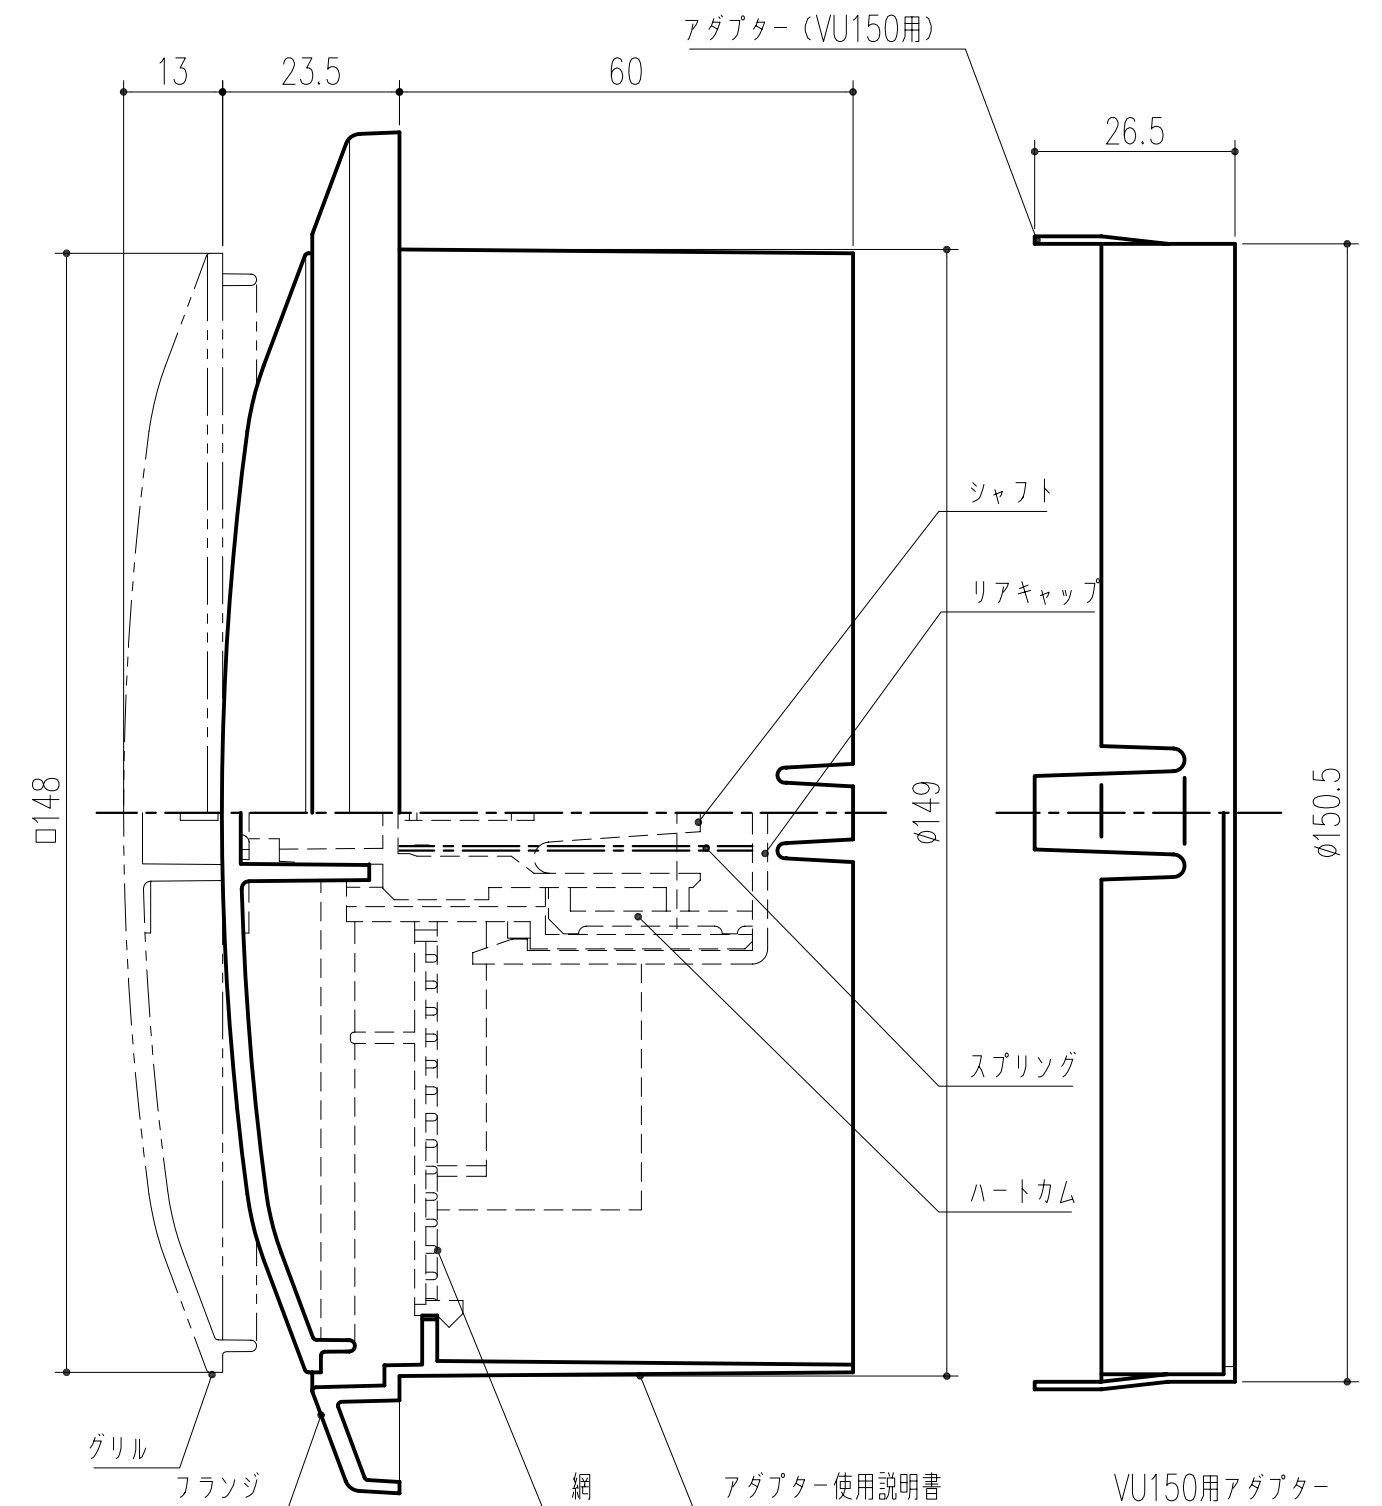

適用パイプ	有効換気面積
エ-ス150 152×160, VU150 154×165	63.7cm <sup>2</sup>

本製品は改良の為予告なしに変更する事があります。

		ABS樹脂		色：シルバーグレー	
番号	名称	員数	材質規格	仕上	備考
3			H17. 9.26	確認 製図 検図 承認 縮尺	1
2			321-481		1
1					1
NO.	年月日	訂正事項	品名	プッシュ式レジスター 8640PR-SG	
			杉田エ-ス株式会社		