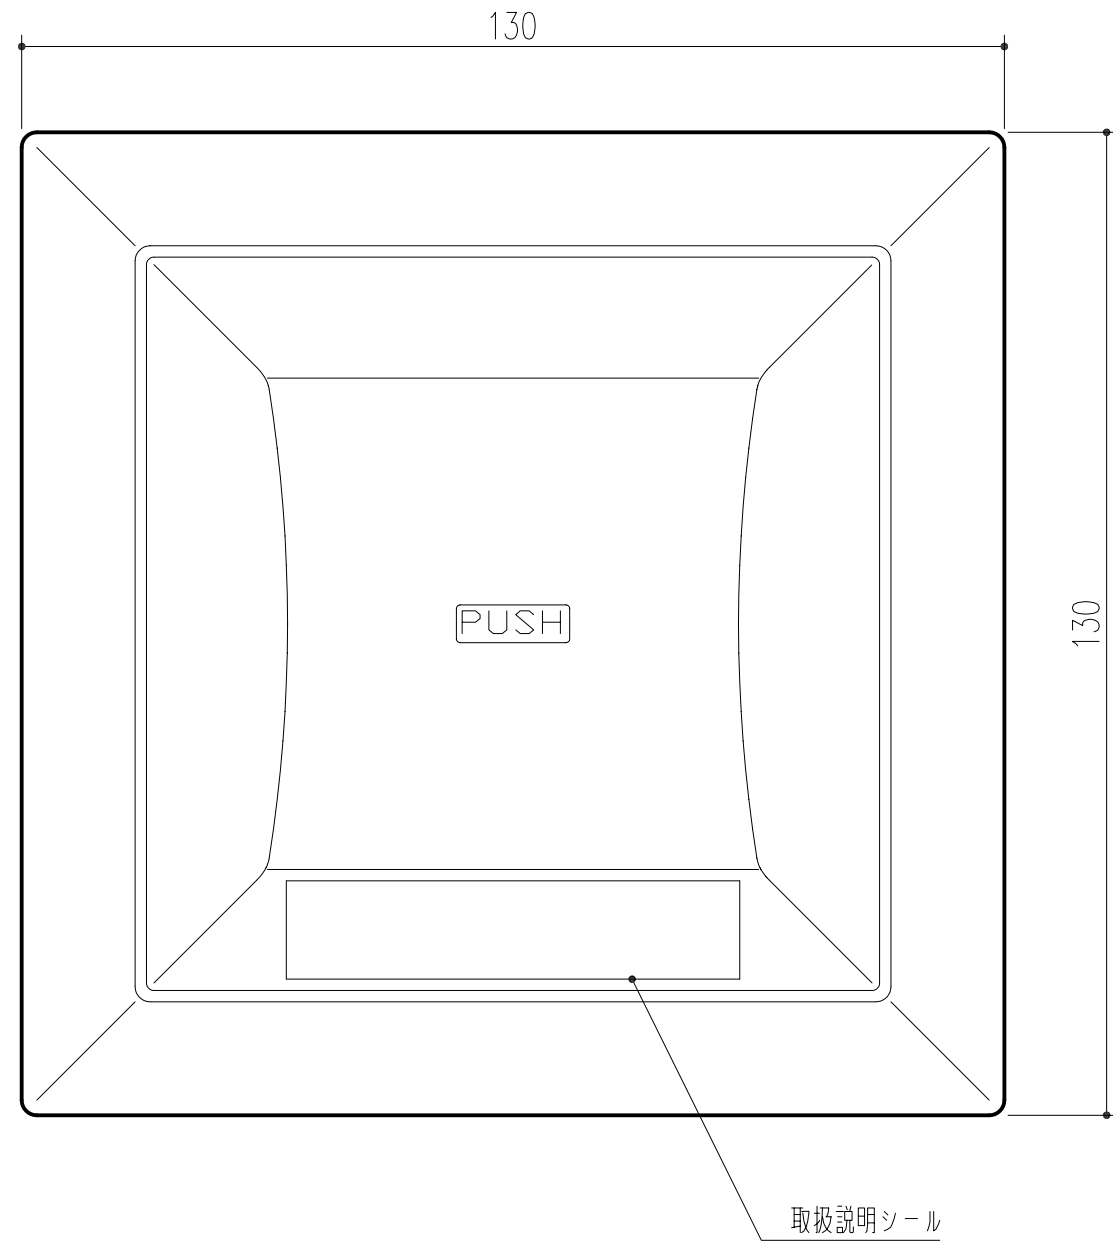

適用パイプ	有効換気面積
SU100 100×106	20.4cm ²

本製品は改良の為予告なしに変更する場合があります。

		ABS樹脂		色：シルバーグレー	
番号	名称	員数	材質規格	仕上	備考
3			H17. 9.26	確認	製図
2				検図	承認
1					縮尺
NO.	年月日	訂正事項	品名	1/1	
			プッシュ式レジスター 8840PR-SG	杉田エース株式会社	