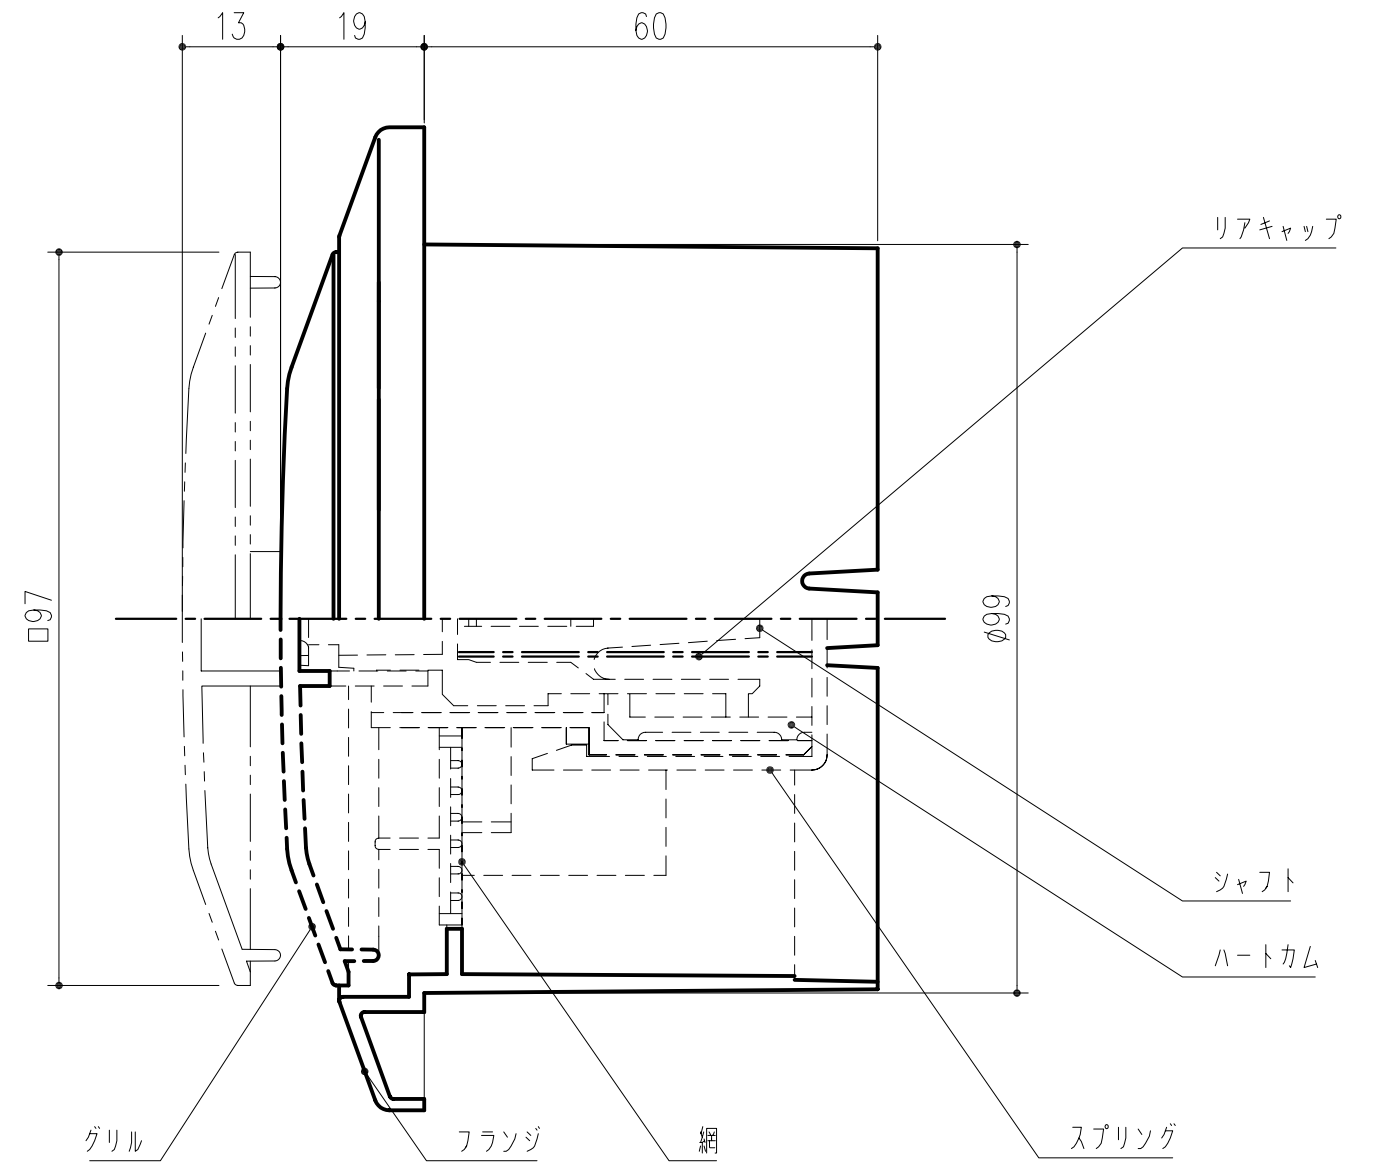

適用パイプ	有効換気面積
SU100 100×106	20.4cm ²

本製品は改良の為予告なしに変更する場合があります。

		ABS樹脂		色：シルバーグレー	
番号	名称	員数	材質規格	仕上	備考
3			H17. 9.26	確認	製図
2				検図	承認
1					縮尺
NO.	年月日	訂正事項	品名	1/1	
			プッシュ式レジスター 8840PR-SG	杉田エース株式会社	