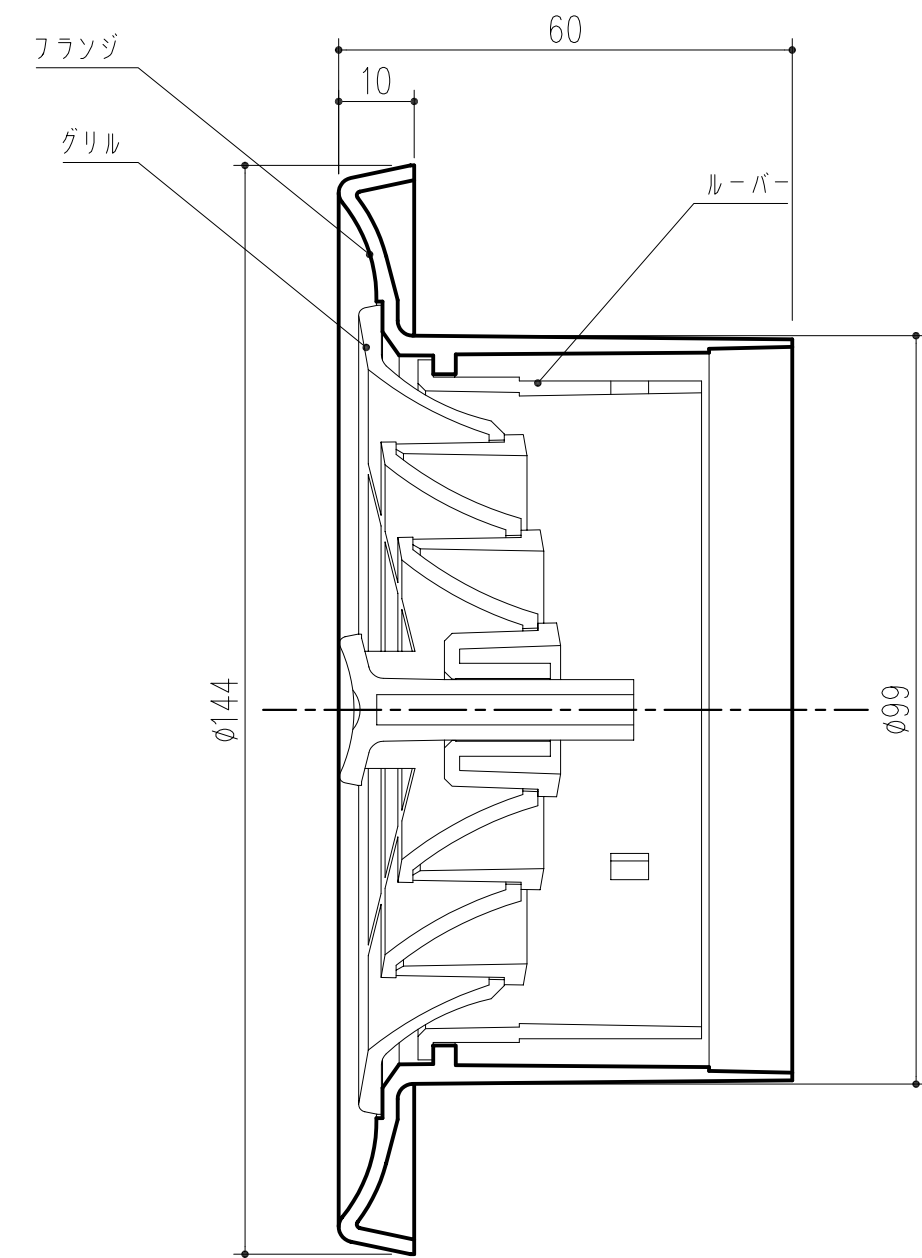

適用パイプ	有効換気面積	重量 (g)
SU100 100×106	38cm <sup>2</sup>	120

A-A'断面図

本製品は改良の為予告なしに変更する事があります。

		ABS樹脂		色:シルバーグレー	
番号	名称	員数	材質規格	仕上	備考
△3			H17. 4.30	確認	製図
△2				検図	承認
△1					縮尺
NO.	年月日	訂正事項	品名	杉田エース株式会社	
			PCレジスター 8803 PRN		