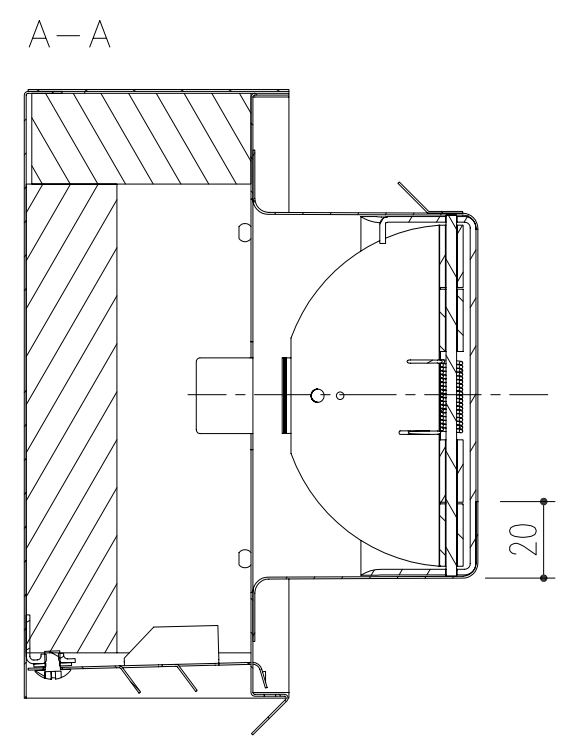

吸込み口のみ両面塗装

本製品は改良の為予告なしに変更する事があります。

吸音材	グラスウール96K				
本体	SUS304 t=0.5	アクリル焼付け塗装	メタリックグレー		
番号	名 称	員数	材 質 規 格	仕 上	備 考
角法		日付	H18.10.3	確 認	製 図 検 図 承 認 縮 尺
品番	314-882	図番		大西	昇 齊藤 田嶋
品名	SUS防音型フード付ガラリ SBH100FD-MG		杉田エース株式会社		