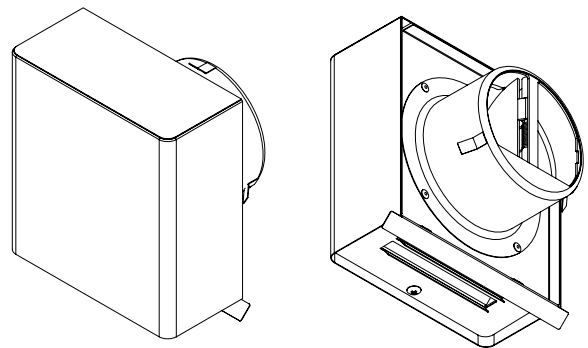

吸込み口のみ両面塗装

本製品は改良の為予告なしに変更する事があります。

吸音材	グラスウール96K				
本体	SUS304 t=0.5	アクリル焼付け塗装	メタリックグレー		
番号	名 称	員数	材 質 規 格	仕 上	備 考
角法		日付	H18.10.3	確 認	製 図 検 図 承 認 縮 尺
品番	314-882	図番		大西	昇 齊藤 田嶋
品名	SUS防音型フード付ガラリ SBH100FD-MG		杉田エース株式会社		