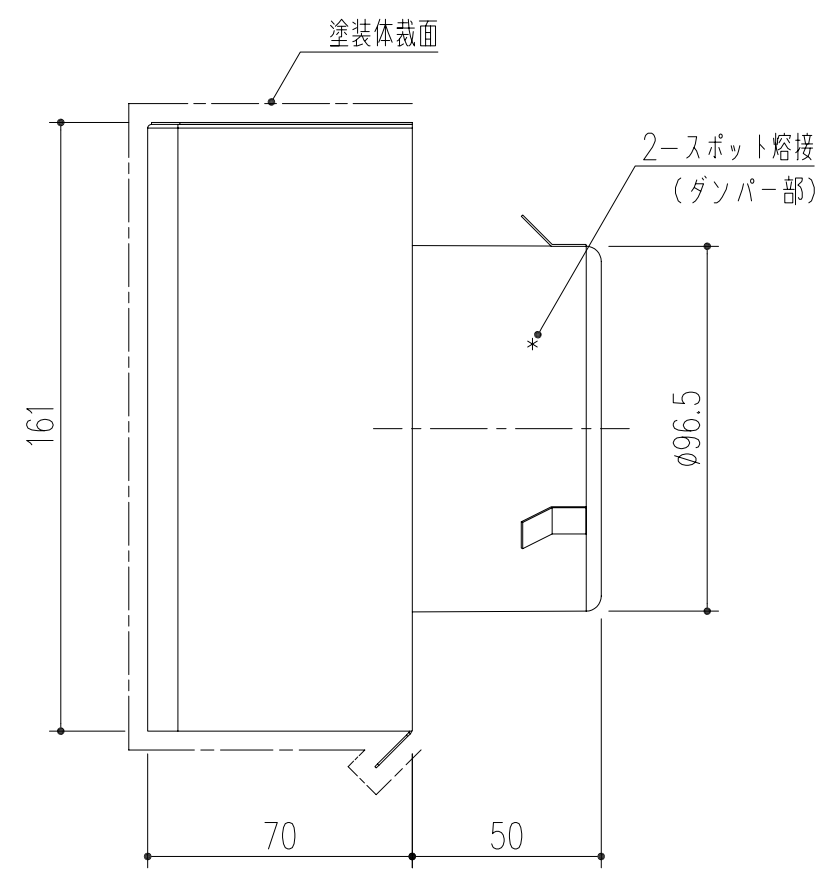

吸込み口のみ両面塗装

本製品は改良の為予告なしに変更する事があります。

吸音材	グラスウール96K				
本体	SUS304 t=0.5	アクリル焼付け塗装	メタリックグレー		
番号	名 称	員数	材 質 規 格	仕 上	備 考
角法		日付	H18.10.3	確 認	製 図 検 図 承 認 縮 尺
品番	314-882	図番		大西	昇 齊藤 田嶋
品名	SUS防音型フード付ガラリ SBH100FD-MG		杉田エース株式会社		

3			
2			
1			
NO.	年月日	訂 正 事 項	