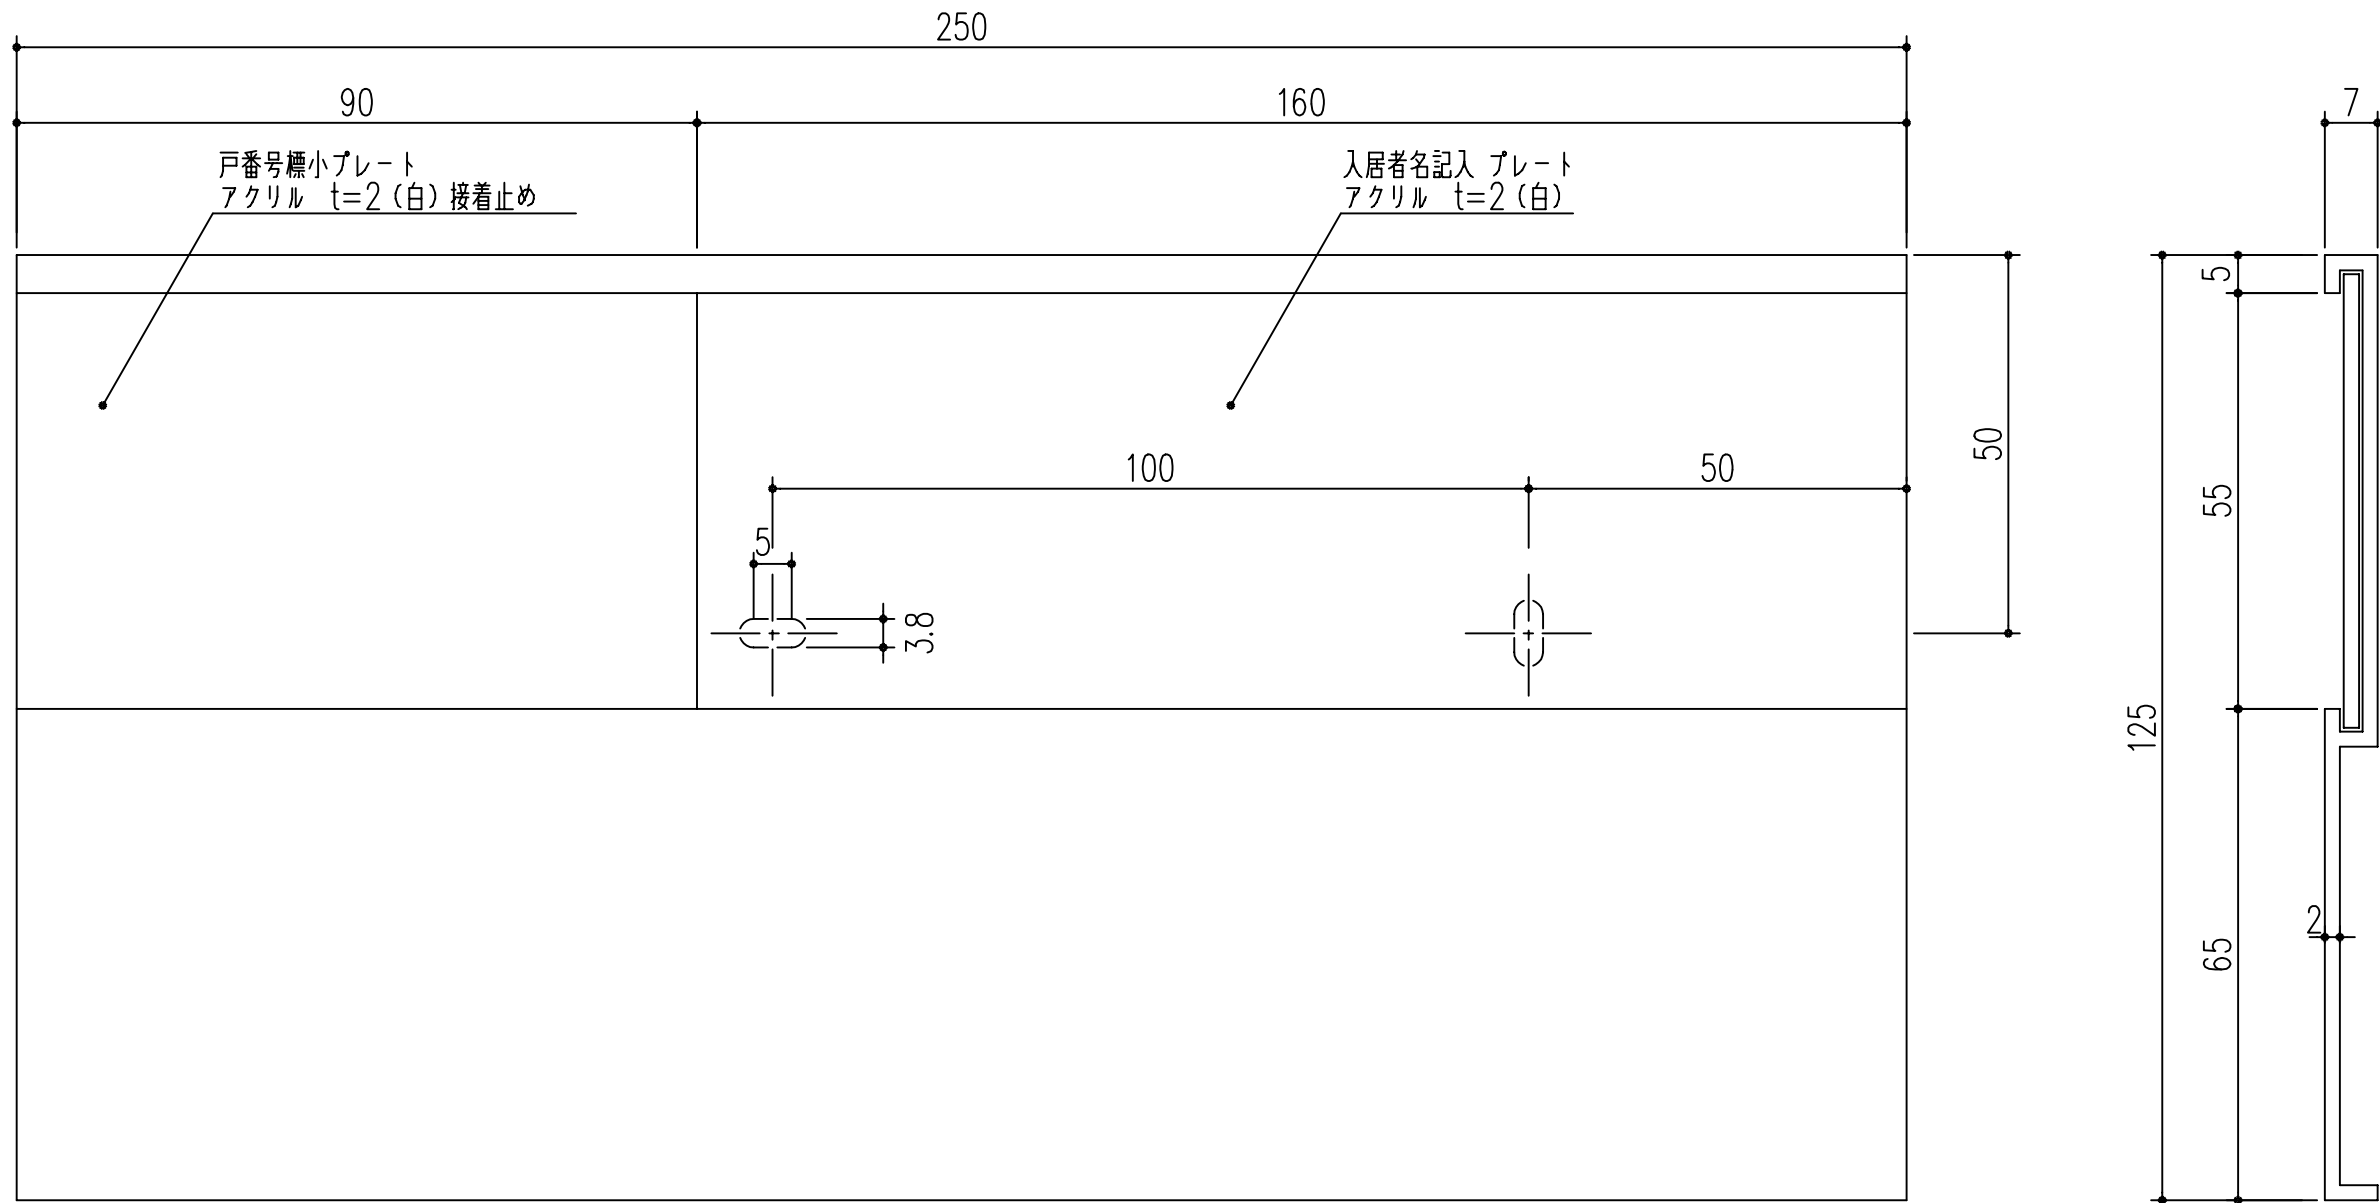

品番	呼称	仕上
213-235	N22A	ヘアライン
213-245	N22AB	ブロンズ

本製品は改良の為予告なしに変更する事があります。

				アルミ	アルマイト	
				材質規格	仕上	備考
△3			角法	日付	H15. 1.15	部長 製図 検図 承認 縮尺
△2			品番	図番		1
△1						1
NO.	年月日	訂正事項	品名	高級室名札 N22		杉田エース株式会社