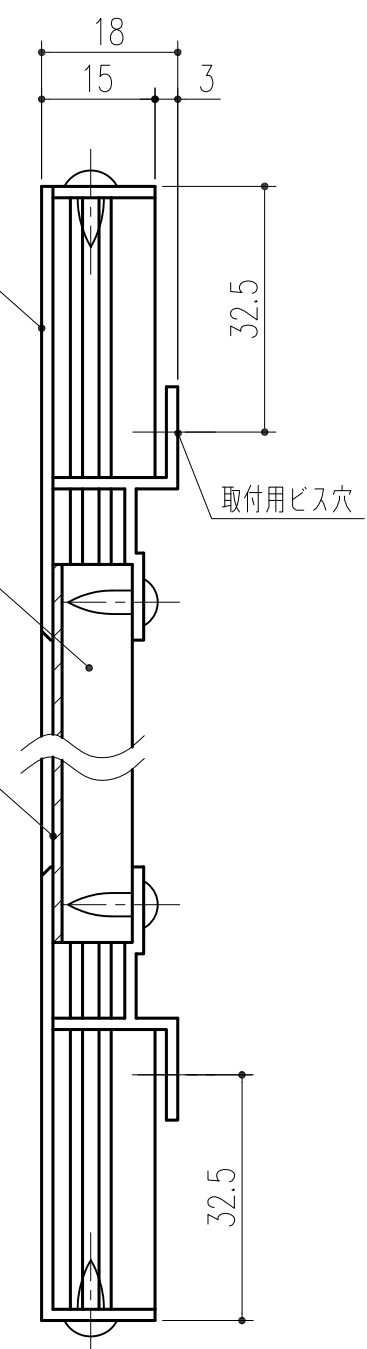

取付穴 (4-φ6)
 ※上下のねじを外し
 縦枠を外して取付

枠:
 アルミニウム
 ヘアライン
 アルマイト処理

合板:
 発泡EVA t=6
 ラワン合板(1類) t=3

掲示部:
 ビニールレザー貼
 (グレー) t=1

縦断面詳細図 S=1/1

材質/枠: アルミニウム t=1.5
 合板: 発泡EVA t=6 + ラワン合板!類 t=3
 仕上/枠: ヘアライン、アルマイト処理、クリア塗装
 表示板: ビニールレザー貼り (グレー) t=1

本製品は改良の為予告なしに変更する事があります。

横断面詳細図 S=1/1

NO.		年月日	訂正事項	品名	品番	員数	材質規格	仕上	備考
△3				角法	日付		H17. 9.26	確認	製図
△2				品番	図番		211-200	製図	検図
△1	H29.08.23		データ差換え・図面枠修正					承認	縮尺
								谷山	大澤
								船橋	田嶋
								1/10	
				アルミ掲示板 EX912 縦長 9060A		杉岡エース株式会社			