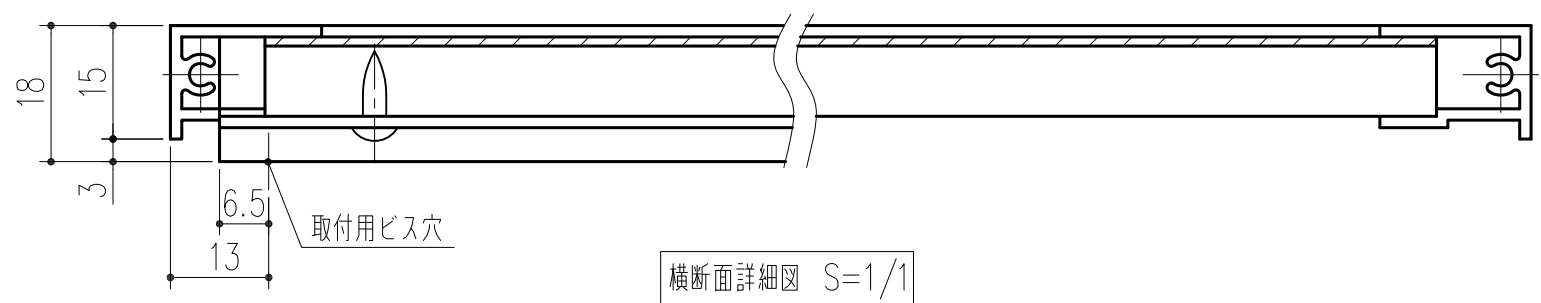

取付穴 (4-φ6)
 ※上下のねじを外し
 縦枠を外して取付

枠:
 アルミニウム
 ヘアライン
 アルマイト処理

合板:
 発泡EVA t=6
 ラワン合板(1類) t=3

掲示部:
 ビニールレザー貼
 (グレー) t=1

縦断面詳細図 S=1/1

材質/枠: アルミニウム t=1.5
 合板: 発泡EVA t=6 + ラワン合板!類 t=3
 仕上/枠: ヘアライン、アルマイト処理、クリア塗装
 表示板: ビニールレザー貼り (グレー) t=1

本製品は改良の為予告なしに変更する事があります。

横断面詳細図 S=1/1

NO.		年月日	訂正事項	品名	品番	員数	材質規格	仕上	備考
△3				角法	日付		H17. 9.26	確認	製図
△2				品番	図番		211-200	製図	検図
△1	H29.08.23		データ差換え・図面枠修正					承認	縮尺
								谷山	大澤
								船橋	田嶋
								1/10	
				アルミ掲示板 EX912 縦長 9060A		杉岡エース株式会社			