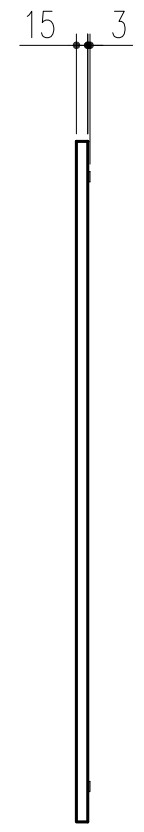

取付穴 (4-φ6)
 ※上下のねじを外し
 縦枠を外して取付

枠:
 アルミニウム
 ヘアライン
 アルマイト処理

合板:
 発泡EVA t=6
 ラワン合板(1類) t=3

掲示部:
 ビニールレザー貼
 (グレー) t=1

縦断面詳細図 S=1/1

材質/枠: アルミニウム t=1.5
 合板: 発泡EVA t=6 + ラワン合板!類 t=3
 仕上/枠: ヘアライン、アルマイト処理、クリア塗装
 表示板: ビニールレザー貼り (グレー) t=1

本製品は改良の為予告なしに変更する事があります。

横断面詳細図 S=1/1

NO.		年月日	訂正事項	品名	品番	員数	材質規格	仕上	備考
△3				角法	日付		H17. 9.26	確認	製図
△2				品番	図番		211-200	製図	検図
△1	H29.08.23		データ差換え・図面枠修正					承認	縮尺
								谷山	大澤
								船橋	田嶋
								1/10	
				アルミ掲示板 EX912 縦長 9060A		杉岡エース株式会社			