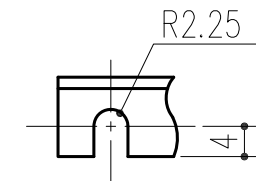

商品番号	商品名	サイズ		取付穴ピッチ	
		H	W	H1	W1
211-100	アルミ掲示板 EX922 横長 6090A	600	900	547	845
211-101	アルミ掲示板 EX922 横長 9012A	900	1200	847	1145

枠:アルミ t=1.5
ヘアライン、アルマイト処理

矢視 A (取付用切欠穴詳細)

合板:発砲EVA t=6 + ラワン合板I類 t=3
掲示板:ビニールレザー貼り(グレー)

* 文字、マーク等別途

材質/枠:アルミニウム t=1.5
コーナー:アルミダイカスト
合板:発砲EVA t=6 + ラワン合板I類 t=3
仕上/枠:ヘアライン、アルマイト処理
コーナー:アクリル焼付塗装
掲示板:ビニールレザー貼り(グレー)

本製品は改良の為に予告なしに変更する事があります。

NO.		年月日	訂正事項	品名	品番	員数	材質規格	仕上	備考
△3				角法	日付		H17. 9.26	確認	製図
△2	H29.09.14		データ差換え・表記変更・図面枠修正 (周山)	品番	図番			製図	検図
△1	H26. 1.16		寸法訂正	品名				承認	縮尺
				アルミ掲示板 EX922				谷山	大澤
								船橋	田嶋
								杉岡エース株式会社	