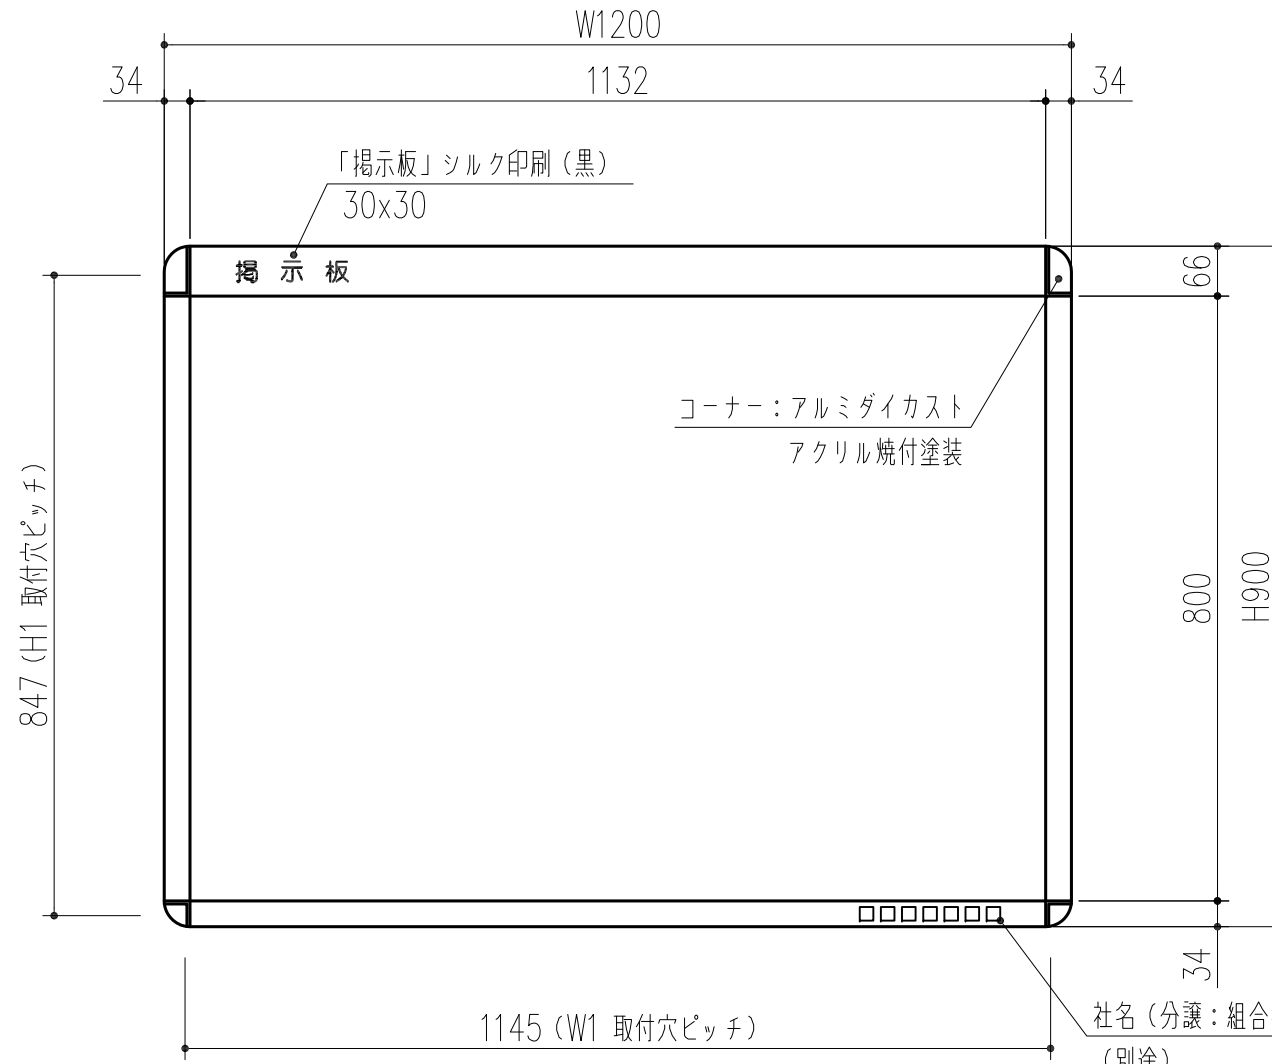

商品番号	商品名	サイズ		取付穴ピッチ	
		H	W	H1	W1
211-100	アルミ掲示板 EX922 横長 6090A	600	900	547	845
211-101	アルミ掲示板 EX922 横長 9012A	900	1200	847	1145

枠:アルミ t=1.5
ヘアライン、アルマイト処理

矢視 A (取付用切欠穴詳細)

合板:発砲EVA t=6 + ラワン合板I類 t=3
掲示板:ビニールレザー貼り(グレー)

* 文字、マーク等別途

材質/枠:アルミニウム t=1.5
コーナー:アルミダイカスト
合板:発砲EVA t=6 + ラワン合板I類 t=3
仕上/枠:ヘアライン、アルマイト処理
コーナー:アクリル焼付塗装
掲示板:ビニールレザー貼り(グレー)

本製品は改良の為に予告なしに変更する事があります。

NO.		年月日	訂正事項	品名	品番	員数	材質規格	仕上	備考
△3				角法	日付		H17. 9.26	確認	製図
△2	H29.09.14		データ差換え・表記変更・図面枠修正 (周山)	品番	図番			製図	検図
△1	H26. 1.16		寸法訂正	品名				承認	縮尺
				アルミ掲示板 EX922				谷山	大澤
								船橋	田嶋
								杉岡エース株式会社	