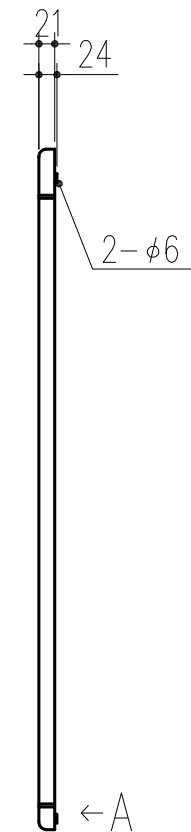

商品番号	商品名	サイズ		取付穴ピッチ	
		H	W	H1	W1
211-100	アルミ掲示板 EX922 横長 6090A	600	900	547	845
211-101	アルミ掲示板 EX922 横長 9012A	900	1200	847	1145

枠:アルミ t=1.5
ヘアライン、アルマイト処理

矢視 A (取付用切欠穴詳細)

合板:発砲EVA t=6 + ラワン合板I類 t=3
掲示板:ビニールレザー貼り(グレー)

* 文字、マーク等別途

材質/枠:アルミニウム t=1.5
コーナー:アルミダイカスト
合板:発砲EVA t=6 + ラワン合板I類 t=3
仕上/枠:ヘアライン、アルマイト処理
コーナー:アクリル焼付塗装
掲示板:ビニールレザー貼り(グレー)

本製品は改良の為に予告なしに変更する事があります。

NO.		年月日	訂正事項	品名	品番	員数	材質規格	仕上	備考
△3				角法	日付		H17. 9.26	確認	製図
△2	H29.09.14		データ差換え・表記変更・図面枠修正 (周山)	品番	図番			製図	検図
△1	H26. 1.16		寸法訂正	品名				承認	縮尺
				アルミ掲示板 EX922				谷山	大澤
								船橋	田嶋
								杉岡エース株式会社	