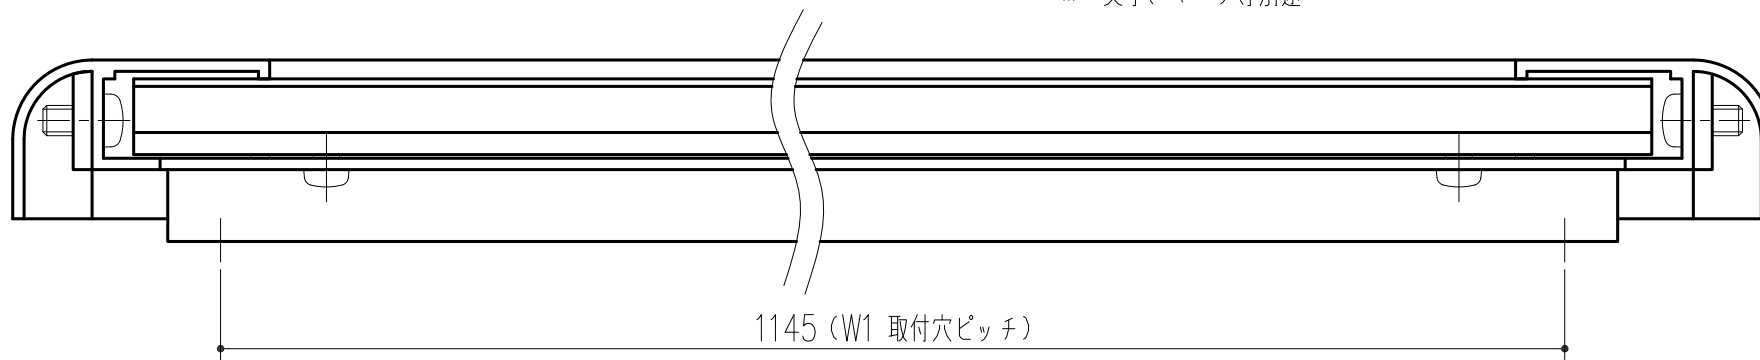

商品番号	商品名	サイズ		取付穴ピッチ	
		H	W	H1	W1
211-100	アルミ掲示板 EX922 横長 6090A	600	900	547	845
211-101	アルミ掲示板 EX922 横長 9012A	900	1200	847	1145

枠:アルミ t=1.5
ヘアライン、アルマイト処理

矢視 A (取付用切欠穴詳細)

合板:発砲EVA t=6 + ラワン合板I類 t=3
掲示板:ビニールレザー貼り(グレー)

* 文字、マーク等別途

材質/枠:アルミニウム t=1.5
コーナー:アルミダイカスト
合板:発砲EVA t=6 + ラワン合板I類 t=3
仕上/枠:ヘアライン、アルマイト処理
コーナー:アクリル焼付塗装
掲示板:ビニールレザー貼り(グレー)

本製品は改良の為に予告なしに変更する事があります。

NO.		年月日	訂正事項	品名	品番	員数	材質規格	仕上	備考
△3				角法	日付		H17. 9.26	確認	製図
△2	H29.09.14		データ差換え・表記変更・図面枠修正 (周山)	品番	図番			製図	検図
△1	H26. 1.16		寸法訂正	品名				承認	縮尺
				アルミ掲示板 EX922				谷山	大澤
								船橋	田嶋
								杉岡エース株式会社	