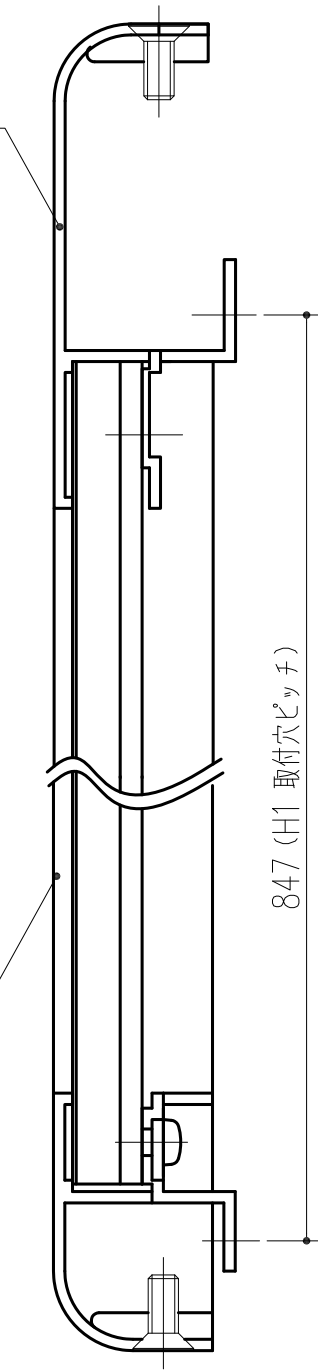

商品番号	商品名	サイズ		取付穴ピッチ	
		H	W	H1	W1
211-100	アルミ掲示板 EX922 横長 6090A	600	900	547	845
211-101	アルミ掲示板 EX922 横長 9012A	900	1200	847	1145

枠:アルミ t=1.5
ヘアライン、アルマイト処理

矢視 A (取付用切欠穴詳細)

合板:発砲EVA t=6 + ラワン合板I類 t=3
掲示板:ビニールレザー貼り(グレー)

* 文字、マーク等別途

材質/枠:アルミニウム t=1.5
コーナー:アルミダイカスト
合板:発砲EVA t=6 + ラワン合板I類 t=3
仕上/枠:ヘアライン、アルマイト処理
コーナー:アクリル焼付塗装
掲示板:ビニールレザー貼り(グレー)

本製品は改良の為に予告なしに変更する事があります。

NO.		年月日	訂正事項	品名	品番	員数	材質規格	仕上	備考
△3				角法	日付		H17. 9.26	確認	製図
△2	H29.09.14		データ差換え・表記変更・図面枠修正 (周山)	品番	図番			製図	検図
△1	H26. 1.16		寸法訂正	品名				承認	縮尺
				アルミ掲示板 EX922				谷山	大澤
								船橋	田嶋
								杉岡エース株式会社	