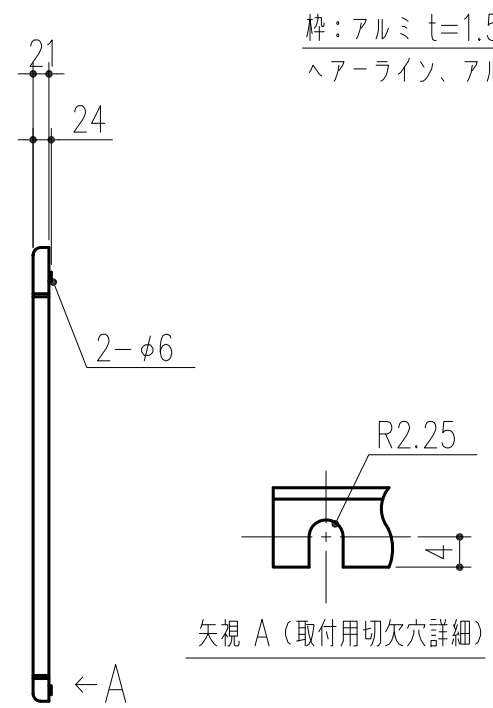

商品番号	商品名	サイズ		取付穴ピッチ	
		H	W	H1	W1
211-100	アルミ掲示板 EX922 横長 6090A	600	900	547	845
211-101	アルミ掲示板 EX922 横長 9012A	900	1200	847	1145

合板:発砲EVA t=6 + ラフソ合板I類 t=3
 掲示板:ビニールレザー貼り(グレー)

※ 文字、マーク等別途

材質/枠:アルミニウム t=1.5
 コーナー:アルミダイカスト
 合板:発砲EVA t=6 + ラフソ合板I類 t=3
 仕上/枠:ヘアライン、アルマイト処理
 コーナー:アクリル焼付塗装
 掲示板:ビニールレザー貼り(グレー)

本製品は改良の為予告なしに変更する事があります。

NO.		年月日	訂正事項	品名	品番	員数	材質規格	仕上	備考
△3				角法	日付		H17. 9.26	確認	製図
△2	H29.09.14		データ差換え・表記変更・図面枠修正 (岡山)	品番	図番			製図	検図
△1	H26. 1.16		寸法訂正	品名				承認	縮尺
				アルミ掲示板 EX922				谷山	大澤
								船橋	田嶋
								杉岡エース株式会社	