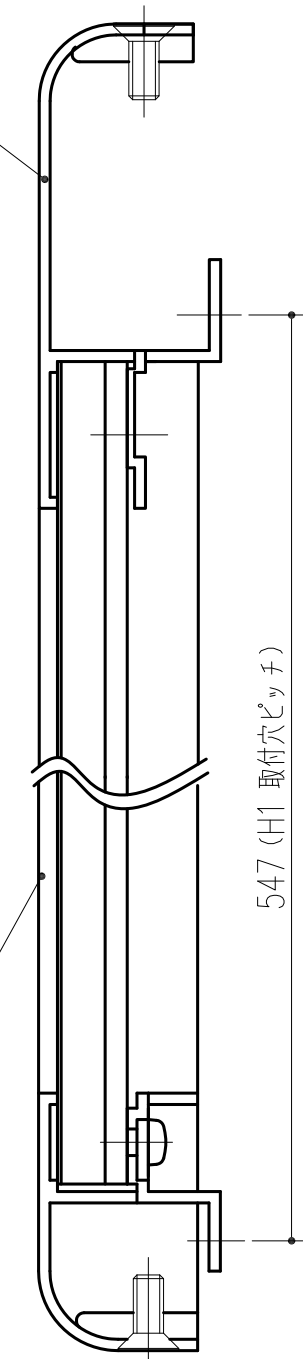

商品番号	商品名	サイズ		取付穴ピッチ	
		H	W	H1	W1
211-100	アルミ掲示板 EX922 横長 6090A	600	900	547	845
211-101	アルミ掲示板 EX922 横長 9012A	900	1200	847	1145

合板:発砲EVA t=6 + ラフソ合板I類 t=3
 掲示板:ビニールレザー貼り(グレー)

※ 文字、マーク等別途

材質/枠:アルミニウム t=1.5
 コーナー:アルミダイカスト
 合板:発砲EVA t=6 + ラフソ合板I類 t=3
 仕上/枠:ヘアライン、アルマイト処理
 コーナー:アクリル焼付塗装
 掲示板:ビニールレザー貼り(グレー)

本製品は改良の為予告なしに変更する事があります。

NO.		年月日	訂正事項	品名	品番	員数	材質規格	仕上	備考
△3				角法	日付		H17. 9.26	確認	製図
△2	H29.09.14		データ差換え・表記変更・図面枠修正 (岡山)	品番	図番			製図	検図
△1	H26. 1.16		寸法訂正	品名				承認	縮尺
				アルミ掲示板 EX922				谷山	大澤
								船橋	田嶋
								杉岡エース株式会社	