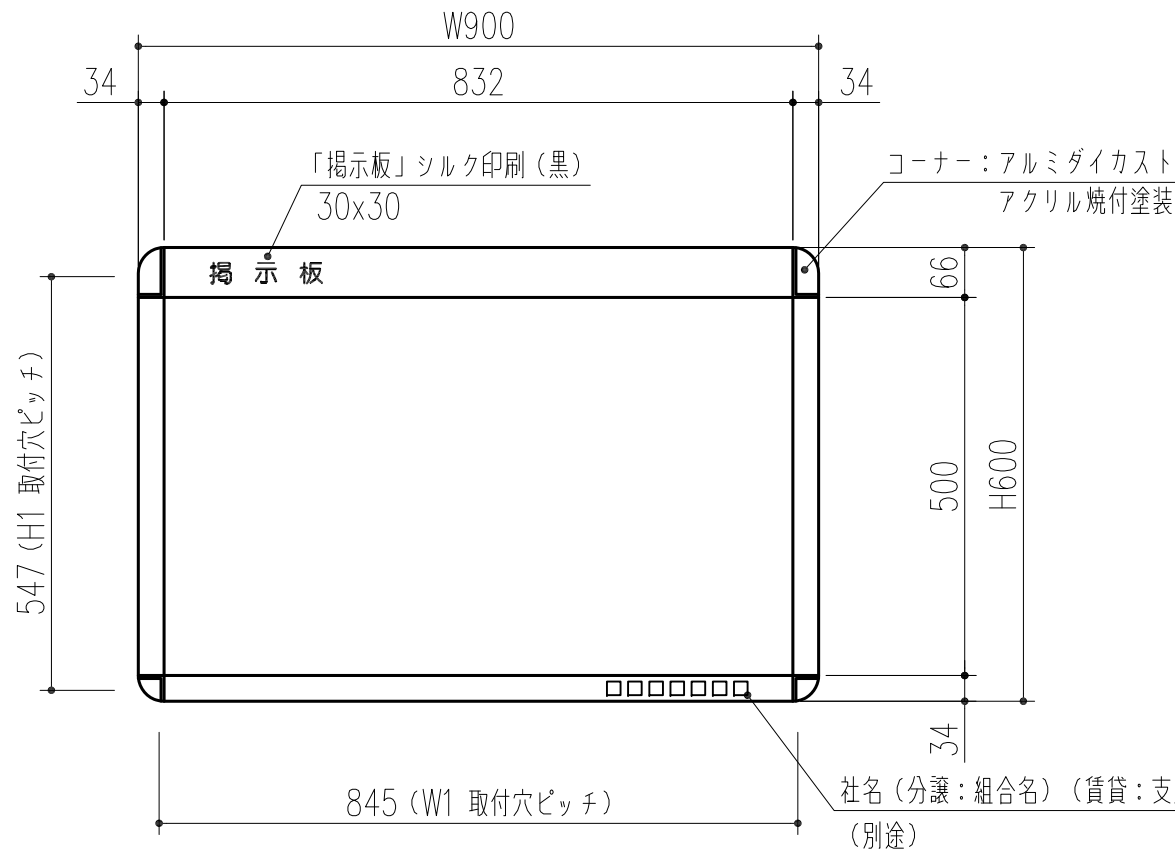

商品番号	商品名	サイズ		取付穴ピッチ	
		H	W	H1	W1
211-100	アルミ掲示板 EX922 横長 6090A	600	900	547	845
211-101	アルミ掲示板 EX922 横長 9012A	900	1200	847	1145

合板:発砲EVA t=6 + ラフソ合板I類 t=3
 掲示板:ビニールレザー貼り(グレー)

※ 文字、マーク等別途

材質/枠:アルミニウム t=1.5
 コーナー:アルミダイカスト
 合板:発砲EVA t=6 + ラフソ合板I類 t=3
 仕上/枠:ヘアライン、アルマイト処理
 コーナー:アクリル焼付塗装
 掲示板:ビニールレザー貼り(グレー)

本製品は改良の為予告なしに変更する事があります。

NO.		年月日	訂正事項	品名	品番	員数	材質規格	仕上	備考
△3				角法	日付		H17. 9.26	確認	製図
△2	H29.09.14		データ差換え・表記変更・図面枠修正 (岡山)	品番	図番			製図	検図
△1	H26. 1.16		寸法訂正	品名				承認	縮尺
				アルミ掲示板 EX922				谷山	大澤
								船橋	田嶋
								杉岡エース株式会社	