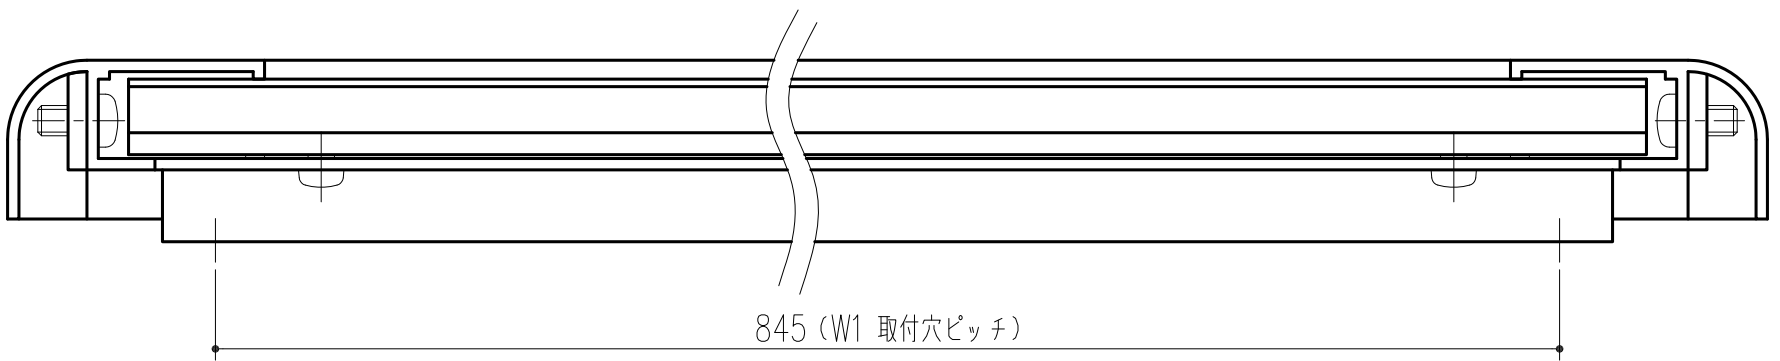

商品番号	商品名	サイズ		取付穴ピッチ	
		H	W	H1	W1
211-100	アルミ掲示板 EX922 横長 6090A	600	900	547	845
211-101	アルミ掲示板 EX922 横長 9012A	900	1200	847	1145

合板:発砲EVA t=6 + ラフソ合板I類 t=3
 掲示板:ビニールレザー貼り(グレー)

※ 文字、マーク等別途

材質/枠:アルミニウム t=1.5
 コーナー:アルミダイカスト
 合板:発砲EVA t=6 + ラフソ合板I類 t=3
 仕上/枠:ヘアライン、アルマイト処理
 コーナー:アクリル焼付塗装
 掲示板:ビニールレザー貼り(グレー)