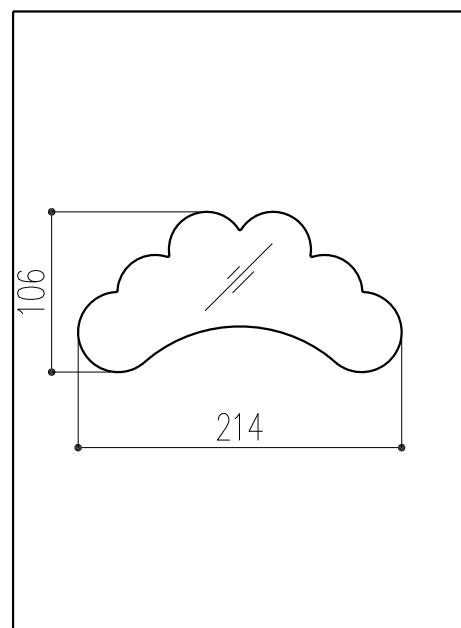

瓜 URI

商品番号	商品名	色	重量(本体)	重量(ブラケット)
249-890	瓜 URI	薄桜(うすざくら)	4.0Kg	0.4Kg
249-891	霞 KASUMI	瓶覗(かめのぞき)	4.0Kg	0.4Kg
249-892	松 MATSU	抹茶(まっちゃ)	4.0Kg	0.4Kg

霞 KASUMI

松 MATSU

取付ブラケット

- ① 4-M4タップ(バーリング加工)
- ② 4-φ10穴
- ③ 4-φ10穴
- ④ 2-φ6穴
- ⑤ 2-φ6×10ルーズ穴

- ◆付属部品
 SUS十字穴付丸木ネジφ5.1×50:4本
 ナイロンアンカー8×40:4本
 SUS十字穴付トラス小ネジM4×8:4本
 SUS袋ナットM4:4個
 SUS平・パネワッシャー4:各4枚
 子鍵:2本

角法	目付	H27. 6. 1		確認製	図検	図承	認縮	尺
品番	図番			田嶋	渥美	昇	大西	1/5
品名	戸建郵便受箱 FUMI 瓜・霞・松			杉岡エース株式会社				