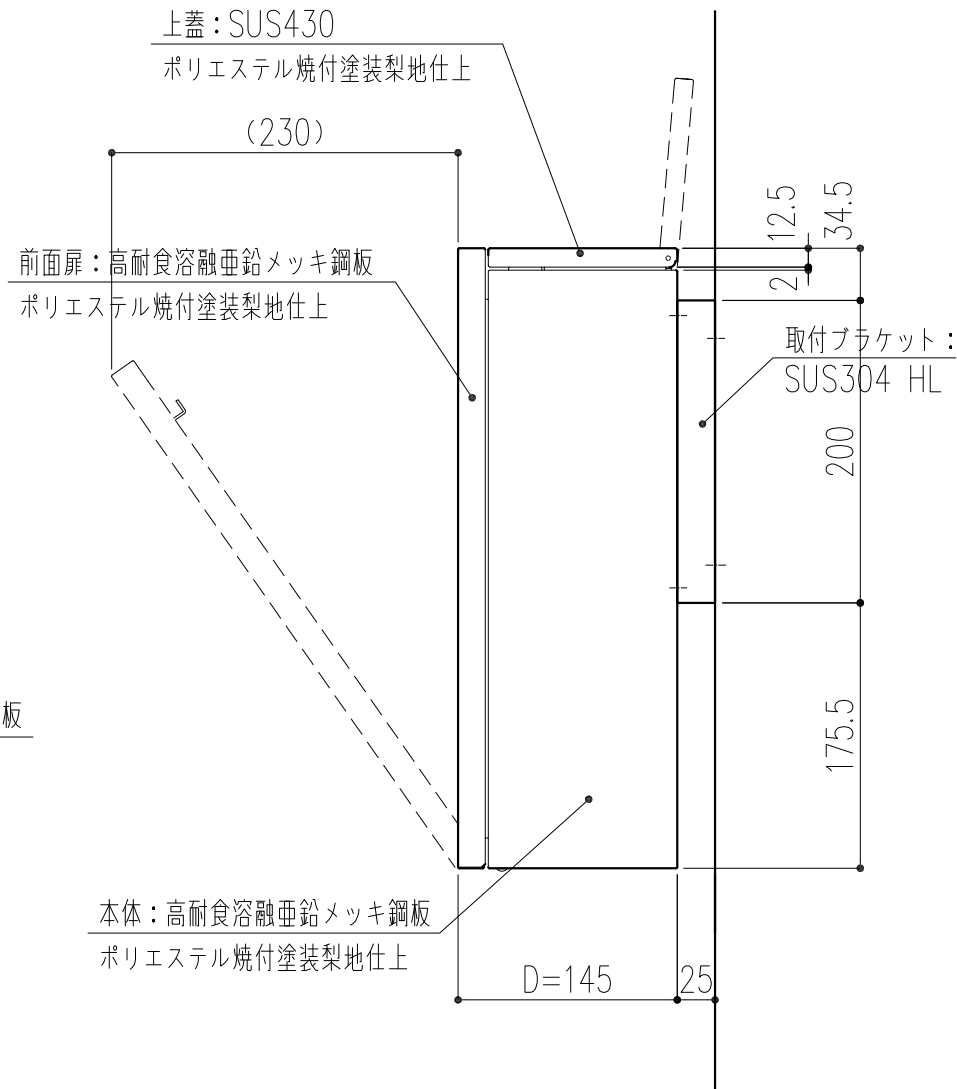

瓜 URI

商品番号	商品名	色	重量(本体)	重量(ブラケット)
249-890	瓜 URI	薄桜(うすざくら)	4.0Kg	0.4Kg
249-891	霞 KASUMI	瓶覗(かめのぞき)	4.0Kg	0.4Kg
249-892	松 MATSU	抹茶(まっちゃ)	4.0Kg	0.4Kg

霞 KASUMI

松 MATSU

取付ブラケット

- ① 4-M4タップ(バーリング加工)
- ② 4-φ10穴
- ③ 4-φ10穴
- ④ 2-φ6穴
- ⑤ 2-φ6×10ルーズ穴

- ◆付属部品
 SUS十字穴付丸木ネジφ5.1×50:4本
 ナイロンアンカー8×40:4本
 SUS十字穴付トラス小ネジM4×8:4本
 SUS袋ナットM4:4個
 SUS平・パネワッシャー4:各4枚
 子鍵:2本

角法	目付	H27. 6. 1		確認製	図検	図承	認縮	尺
品番	図番			田嶋	渥美	昇	大西	1/5
品名	戸建郵便受箱 FUMI 瓜・霞・松			杉岡エース株式会社				