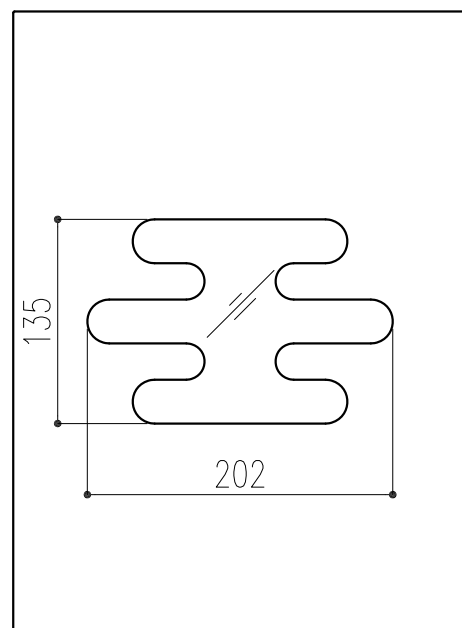

瓜 URI

商品番号	商品名	色	重量(本体)	重量(ブラケット)
249-890	瓜 URI	薄桜(うすざくら)	4.0Kg	0.4Kg
249-891	霞 KASUMI	瓶覗(かめのぞき)	4.0Kg	0.4Kg
249-892	松 MATSU	抹茶(まっちゃ)	4.0Kg	0.4Kg

霞 KASUMI

松 MATSU

取付ブラケット

- ① 4-M4タップ(バーリング加工)
- ② 4-φ10穴
- ③ 4-φ10穴
- ④ 2-φ6穴
- ⑤ 2-φ6×10ルーズ穴

- ◆付属部品
 SUS十字穴付丸木ネジφ5.1×50:4本
 ナイロンアンカー8×40:4本
 SUS十字穴付トラス小ネジM4×8:4本
 SUS袋ナットM4:4個
 SUS平・パネワッシャー4:各4枚
 子鍵:2本

角法	目付	H27. 6. 1		確認製	図検	図承	認縮	尺
品番	図番			田嶋	渥美	昇	大西	1/5
品名	戸建郵便受箱 FUMI 瓜・霞・松			杉岡エース株式会社				