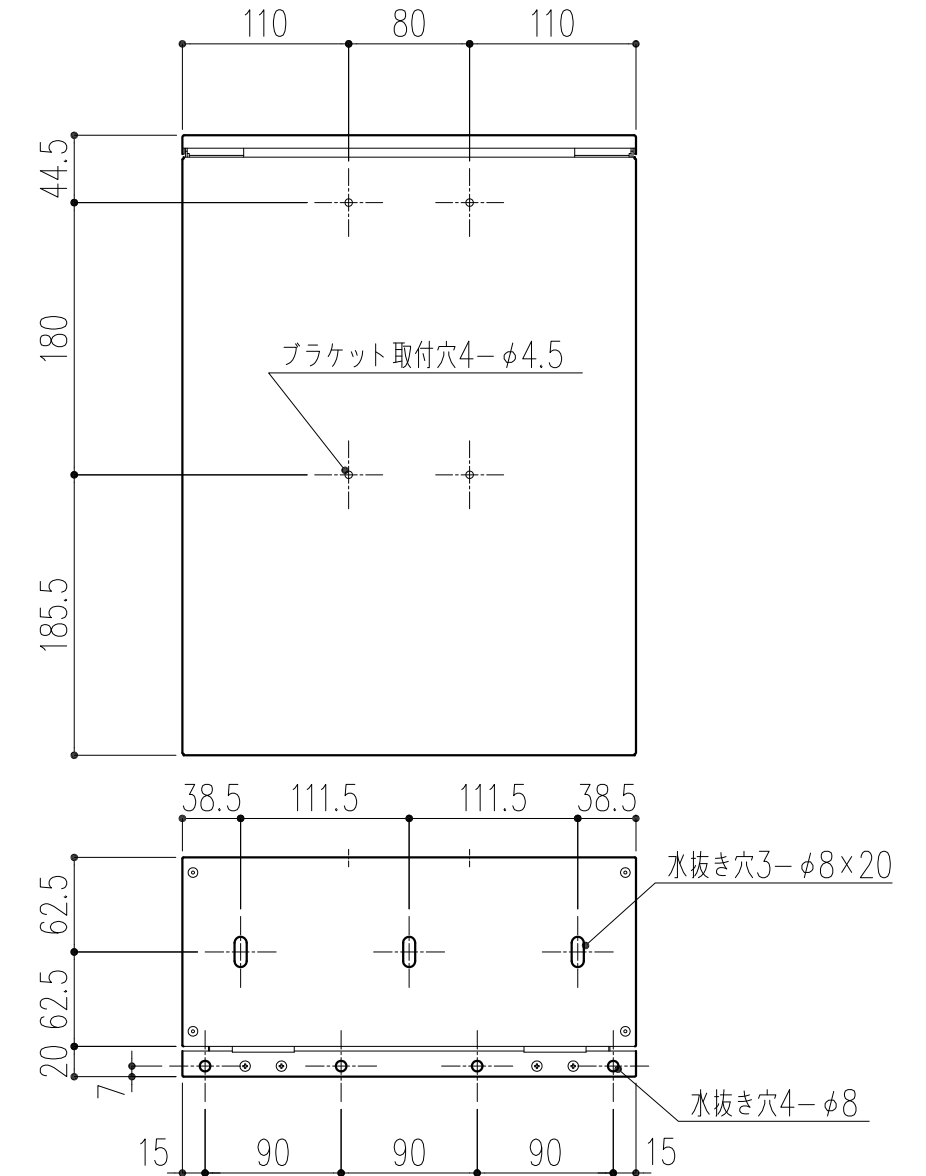

瓜 URI

商品番号	商品名	色	重量(本体)	重量(ブラケット)
249-890	瓜 URI	薄桜(うすざくら)	4.0Kg	0.4Kg
249-891	霞 KASUMI	瓶覗(かめのぞき)	4.0Kg	0.4Kg
249-892	松 MATSU	抹茶(まっちゃ)	4.0Kg	0.4Kg

霞 KASUMI

松 MATSU

取付ブラケット

- ① 4-M4タップ(バーリング加工)
- ② 4-φ10穴
- ③ 4-φ10穴
- ④ 2-φ6穴
- ⑤ 2-φ6×10ルーズ穴

- ◆付属部品
 SUS十字穴付丸木ネジφ5.1×50:4本
 ナイロンアンカー8×40:4本
 SUS十字穴付トラス小ネジM4×8:4本
 SUS袋ナットM4:4個
 SUS平・パネワッシャー4:各4枚
 子鍵:2本

角法	目付	H27. 6. 1		確認製	図検	図承	認縮	尺
品番	図番			田嶋	渥美	昇	大西	1/5
品名	戸建郵便受箱 FUMI 瓜・霞・松			杉岡エース株式会社				