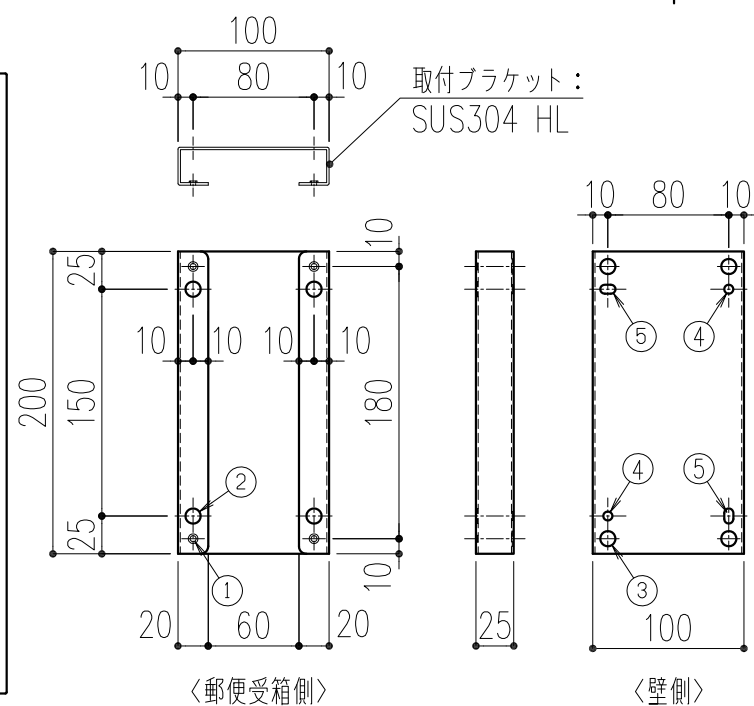

瓜 URI

商品番号	商品名	色	重量(本体)	重量(ブラケット)
249-890	瓜 URI	薄桜(うすざくら)	4.0Kg	0.4Kg
249-891	霞 KASUMI	瓶覗(かめのぞき)	4.0Kg	0.4Kg
249-892	松 MATSU	抹茶(まっちゃ)	4.0Kg	0.4Kg

霞 KASUMI

松 MATSU

取付ブラケット

- ① 4-M4タップ(バーリング加工)
- ② 4-φ10穴
- ③ 4-φ10穴
- ④ 2-φ6穴
- ⑤ 2-φ6×10ルーズ穴

- ◆付属部品
 SUS十字穴付丸木ネジφ5.1×50:4本
 ナイロンアンカー8×40:4本
 SUS十字穴付トラス小ネジM4×8:4本
 SUS袋ナットM4:4個
 SUS平・パネワッシャー4:各4枚
 子鍵:2本

角法	目付	H27. 6. 1		確認製	図検	図承	認縮	尺
品番	図番			田嶋	渥美	昇	大西	1/5
品名	戸建郵便受箱 FUMI 瓜・霞・松			杉岡エース株式会社				