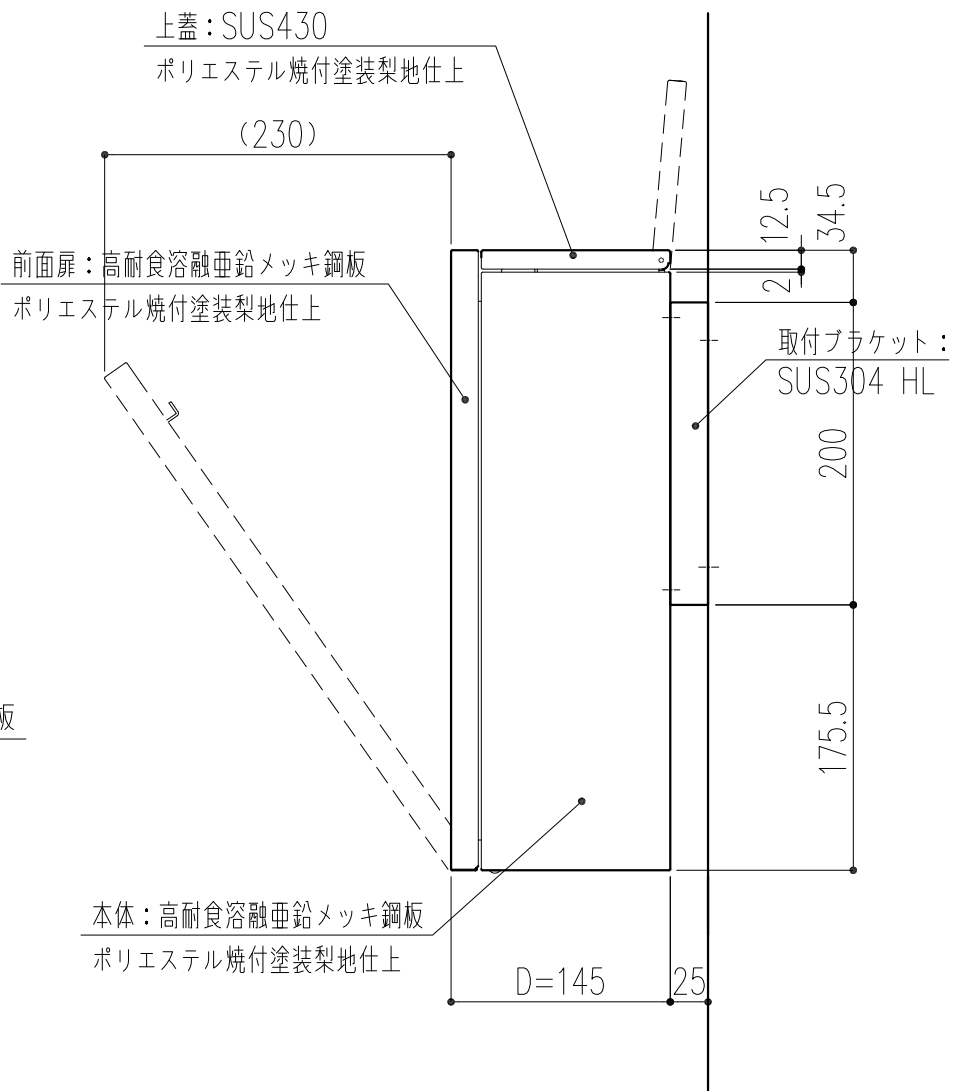

瓜 URI

商品番号	商品名	色	重量(本体)	重量(ブラケット)
249-890	瓜 URI	薄桜(うすざくら)	4.0Kg	0.4Kg
249-891	霞 KASUMI	瓶覗(かめのぞき)	4.0Kg	0.4Kg
249-892	松 MATSU	抹茶(まっちゃ)	4.0Kg	0.4Kg

霞 KASUMI

松 MATSU

取付ブラケット

- ① 4-M4タップ(バーリング加工)
- ② 4-φ10穴
- ③ 4-φ10穴
- ④ 2-φ6穴
- ⑤ 2-φ6×10ルーズ穴

- ◆付属部品
 SUS十字穴付丸木ネジφ5.1×50:4本
 ナイロンアンカー8×40:4本
 SUS十字穴付トラス小ネジM4×8:4本
 SUS袋ナットM4:4個
 SUS平・パネワッシャー4:各4枚
 子鍵:2本

角法	目付	H27. 6. 1		確認製	図検	図承	認縮	尺
品番	図番			田嶋	渥美	昇	大西	1/5
品名	戸建郵便受箱 FUMI 瓜・霞・松			杉岡エース株式会社				