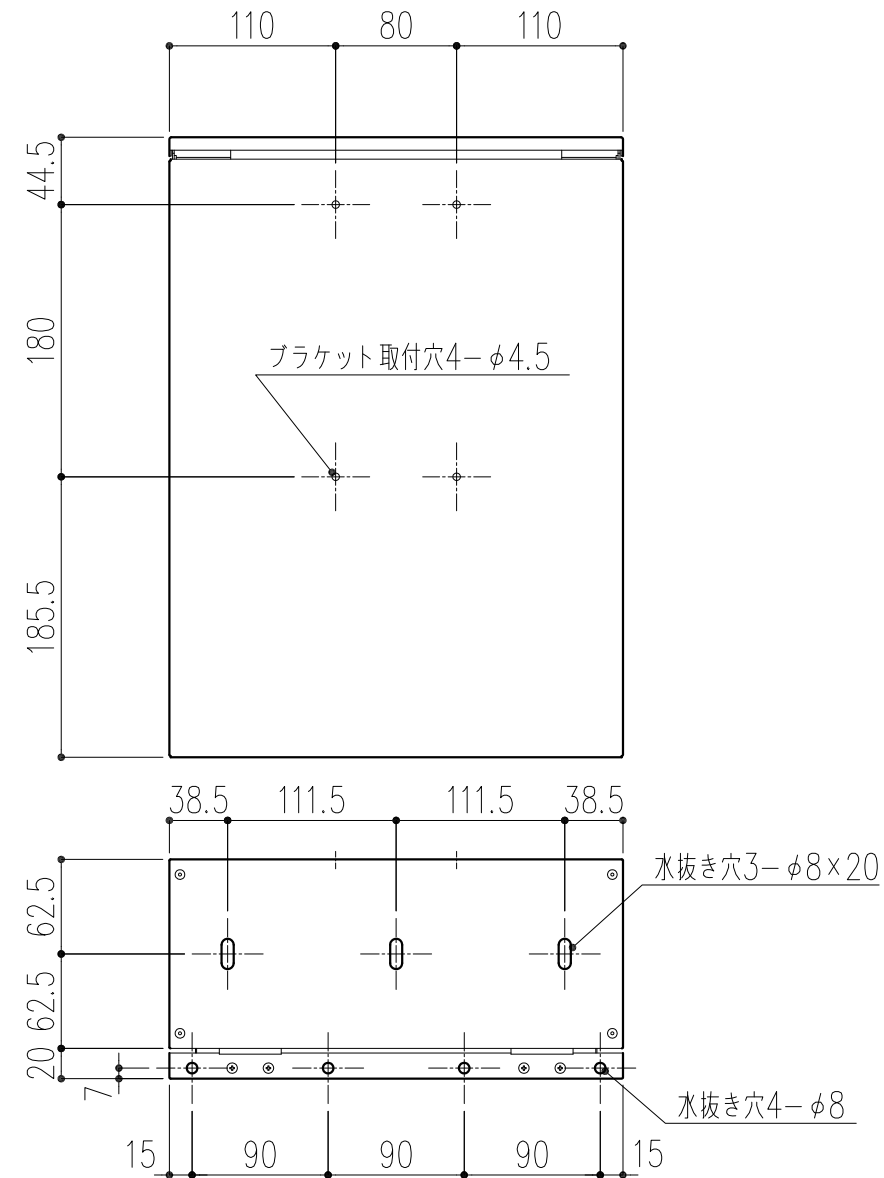

瓜 URI

商品番号	商品名	色	重量(本体)	重量(ブラケット)
249-890	瓜 URI	薄桜(うすざくら)	4.0Kg	0.4Kg
249-891	霞 KASUMI	瓶覗(かめのぞき)	4.0Kg	0.4Kg
249-892	松 MATSU	抹茶(まっちゃ)	4.0Kg	0.4Kg

霞 KASUMI

松 MATSU

取付ブラケット

- ① 4-M4タップ(バーリング加工)
- ② 4-φ10穴
- ③ 4-φ10穴
- ④ 2-φ6穴
- ⑤ 2-φ6×10ルーズ穴

- ◆付属部品
 SUS十字穴付丸木ネジφ5.1×50:4本
 ナイロンアンカー8×40:4本
 SUS十字穴付トラス小ネジM4×8:4本
 SUS袋ナットM4:4個
 SUS平・パネワッシャー4:各4枚
 子鍵:2本

角法	目付	H27. 6. 1		確認製	図検	図承	認縮	尺
品番	図番			田嶋	渥美	昇	大西	1/5
品名	戸建郵便受箱 FUMI 瓜・霞・松			杉岡エース株式会社				