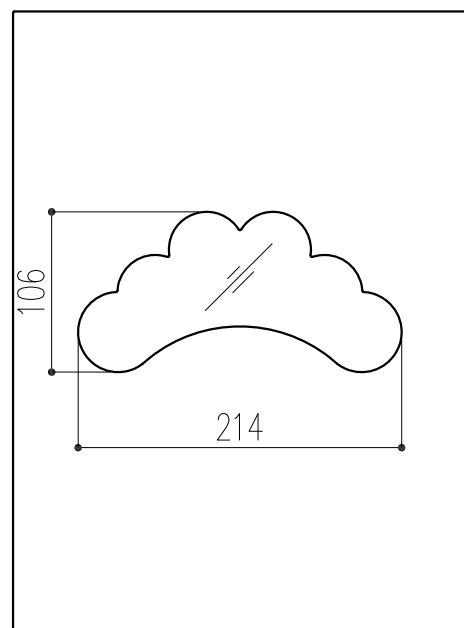

瓜 URI

商品番号	商品名	色	重量(本体)	重量(ブラケット)
249-890	瓜 URI	薄桜(うすざくら)	4.0Kg	0.4Kg
249-891	霞 KASUMI	瓶覗(かめのぞき)	4.0Kg	0.4Kg
249-892	松 MATSU	抹茶(まっちゃ)	4.0Kg	0.4Kg

霞 KASUMI

松 MATSU

取付ブラケット

- ① 4-M4タップ(バーリング加工)
- ② 4-φ10穴
- ③ 4-φ10穴
- ④ 2-φ6穴
- ⑤ 2-φ6×10ルーズ穴

- ◆付属部品
 SUS十字穴付丸木ネジφ5.1×50:4本
 ナイロンアンカー8×40:4本
 SUS十字穴付トラス小ネジM4×8:4本
 SUS袋ナットM4:4個
 SUS平・パネワッシャー4:各4枚
 子鍵:2本

角法	目付	H27. 6. 1		確認製	図検	図承	認縮	尺
品番	図番			田嶋	渥美	昇	大西	1/5
品名	戸建郵便受箱 FUMI 瓜・霞・松			杉岡エース株式会社				