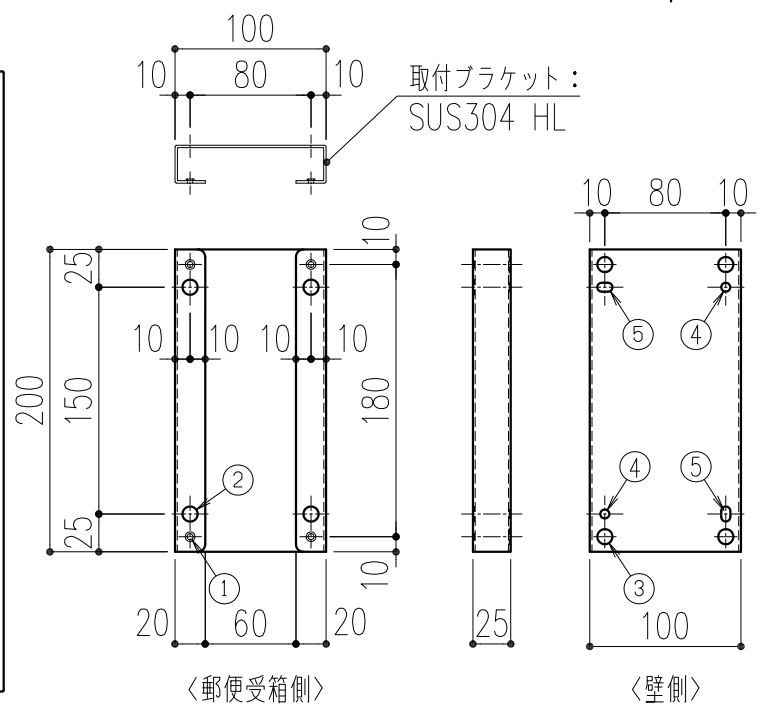

瓜 URI

商品番号	商品名	色	重量(本体)	重量(ブラケット)
249-890	瓜 URI	薄桜(うすざくら)	4.0Kg	0.4Kg
249-891	霞 KASUMI	瓶覗(かめのぞき)	4.0Kg	0.4Kg
249-892	松 MATSU	抹茶(まっちゃ)	4.0Kg	0.4Kg

霞 KASUMI

松 MATSU

取付ブラケット

- ① 4-M4タップ(バーリング加工)
- ② 4-φ10穴
- ③ 4-φ10穴
- ④ 2-φ6穴
- ⑤ 2-φ6×10ルーズ穴

- ◆付属部品
 SUS十字穴付丸木ネジφ5.1×50:4本
 ナイロンアンカー8×40:4本
 SUS十字穴付トラス小ネジM4×8:4本
 SUS袋ナットM4:4個
 SUS平・パネワッシャー4:各4枚
 子鍵:2本

角法	目付	H27. 6. 1		確認製	図検	図承	認縮	尺
品番	図番			田嶋	渥美	昇	大西	1/5
品名	戸建郵便受箱 FUMI 瓜・霞・松			杉岡エース株式会社				