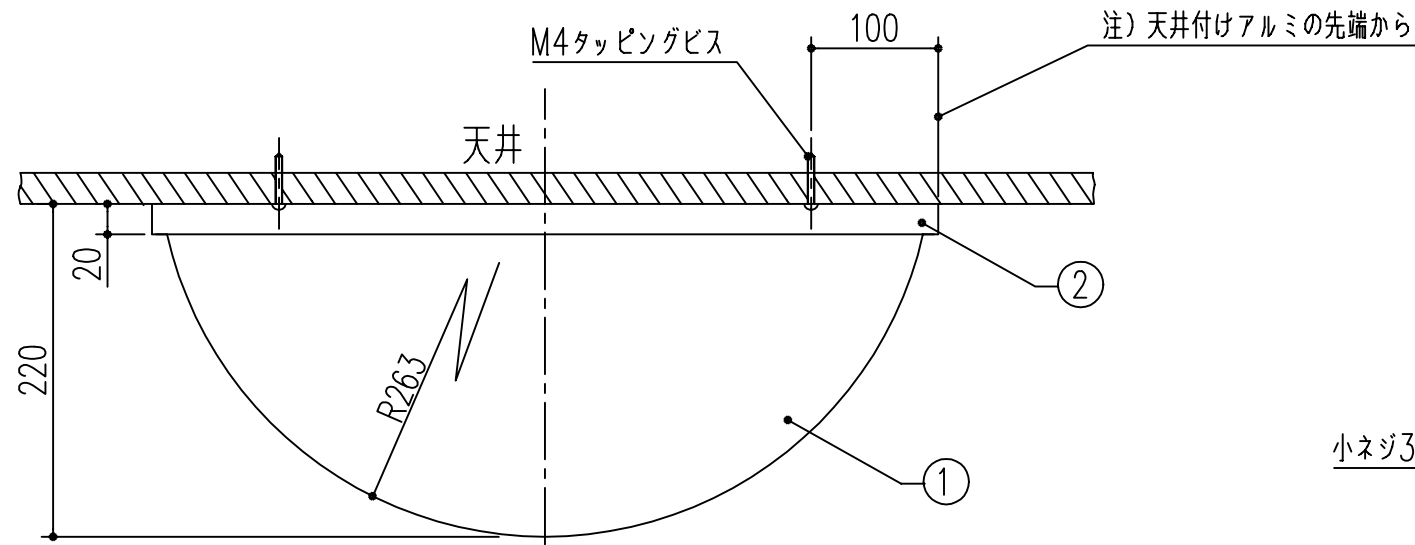

商品番号	商品名	材質	仕上げ	サイズ		重量 (kg)
				W	H	
691-194	ドームミラー D50	アルミ+アクリル	シルバー	φ520	220	0.8

8	吊下げ用チェーン	1	スチール		330+ (410×3)
7	ハンポン	3	SJ-5018 (3M)		W12.7×H5.8
6	両面テープ	1	t=0.40 Y4920 (3M)		アクリル・フォーム・タイプ
5	爪-2	1	ステンレス t=1.5		
4	爪	1	ステンレス t=1.5		
3	天井付けアルミ	1	アルミ t=1.5		
2	リング	1	アルミ t=1.0		L=512
1	ミラー	1	アクリル t=3.0		

本製品は改良の為予告なしに変更する事があります。

△3			角法		日付	H15. 1.15	部長	製図	検図	承認	縮尺
△2			品番	691-194	図番						1/5
△1			品名	ドームミラー D50			杉田エース株式会社				
NO.	年月日	訂正事項									