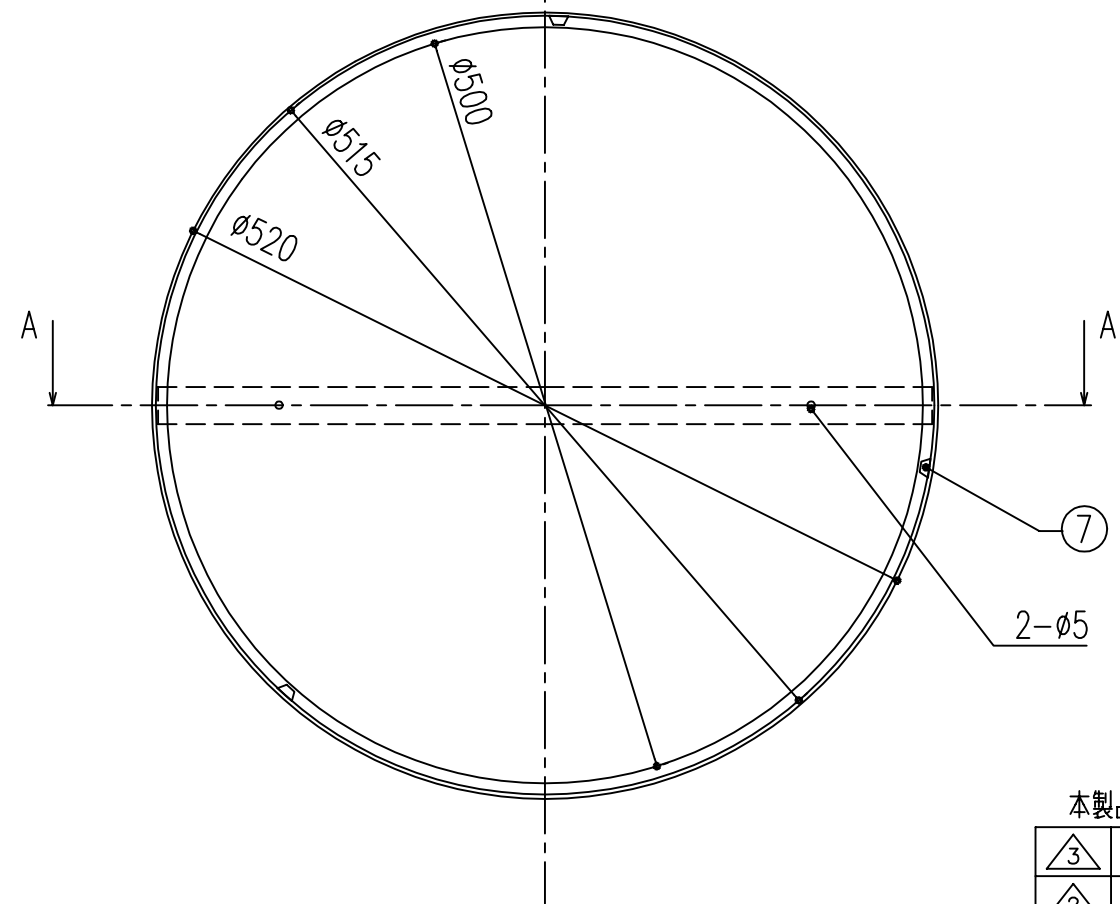

商品番号	商品名	材質	仕上げ	サイズ		重量 (kg)
				W	H	
691-194	ドームミラー D50	アルミ+アクリル	シルバー	φ520	220	0.8

8	吊下げ用チェーン	1	スチール		330+ (410×3)
7	ハンポン	3	SJ-5018 (3M)		W12.7×H5.8
6	両面テープ	1	t=0.40 Y4920 (3M)		アクリル・フォーム・タイプ
5	爪-2	1	ステンレス t=1.5		
4	爪	1	ステンレス t=1.5		
3	天井付けアルミ	1	アルミ t=1.5		
2	リング	1	アルミ t=1.0		L=512
1	ミラー	1	アクリル t=3.0		

本製品は改良の為予告なしに変更する事があります。

△3			角法		日付	H15. 1.15	部長	製図	検図	承認	縮尺
△2			品番	691-194	図番						1/5
△1			品名	ドームミラー D50			杉田エース株式会社				
NO.	年月日	訂正事項									