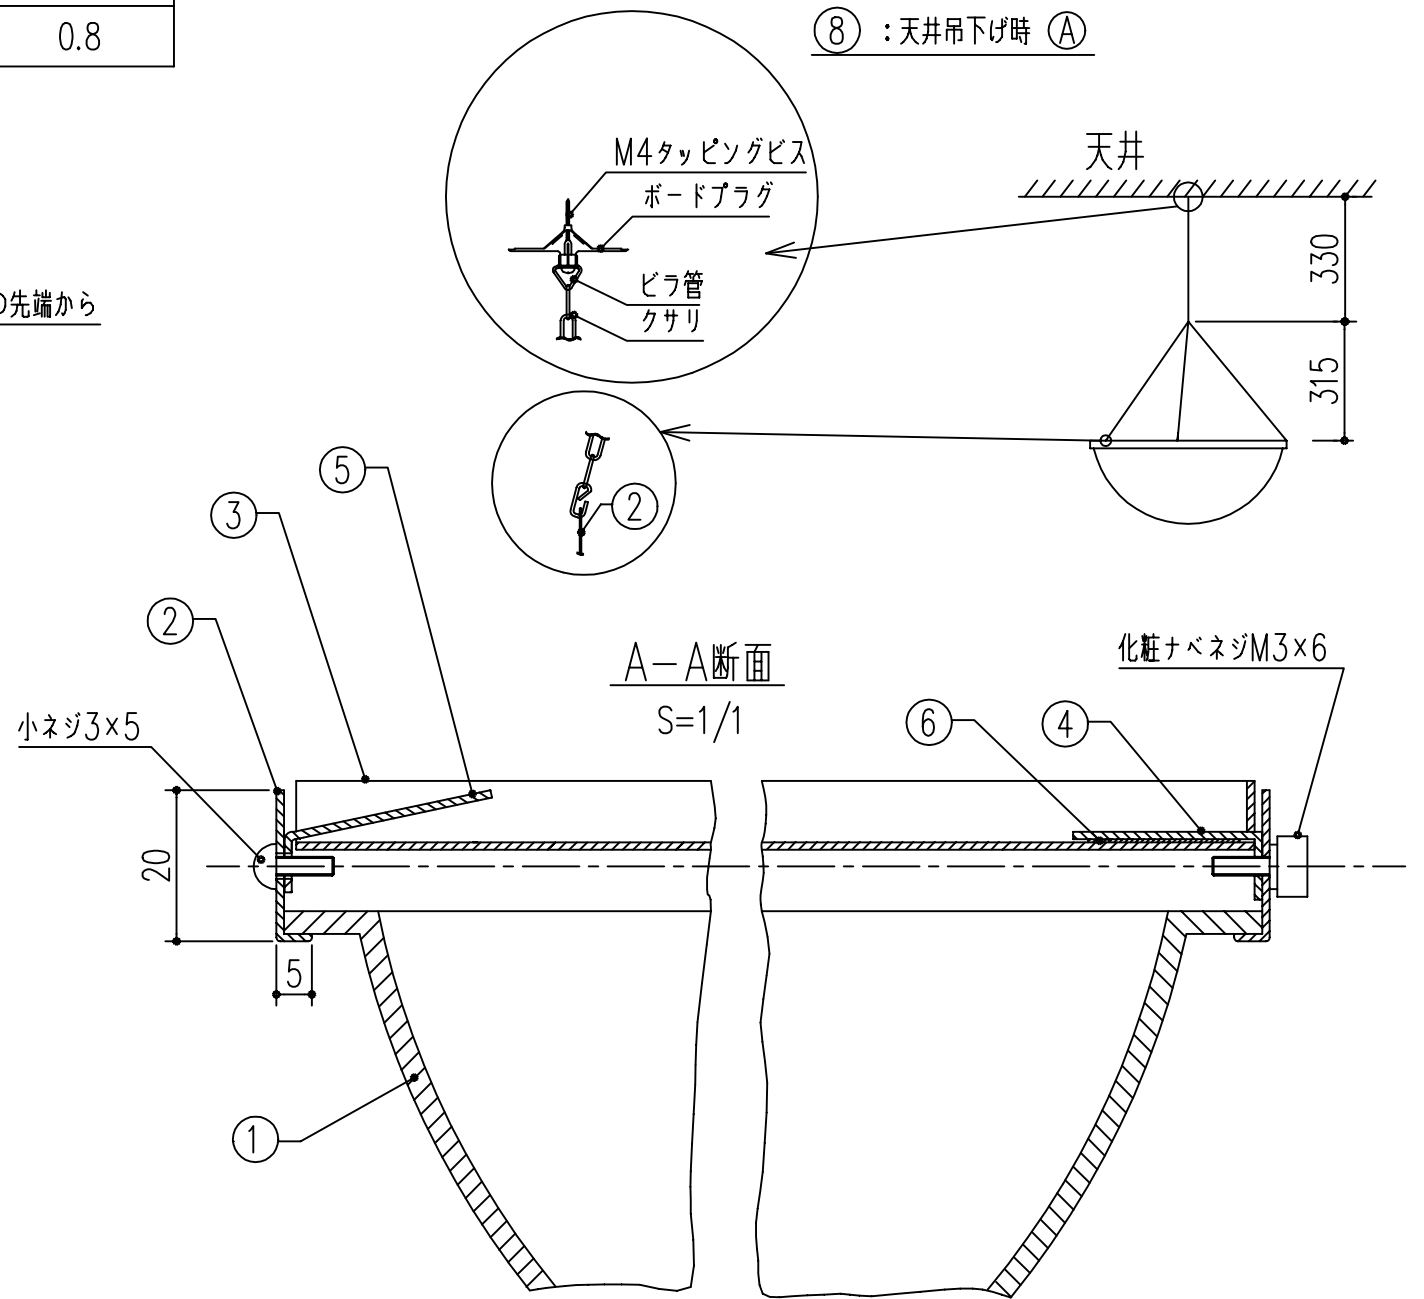

商品番号	商品名	材質	仕上げ	サイズ		重量 (kg)
				W	H	
691-194	ドームミラー D50	アルミ+アクリル	シルバー	φ520	220	0.8

8	吊下げ用チェーン	1	スチール		330+ (410×3)
7	ハンポン	3	SJ-5018 (3M)		W12.7×H5.8
6	両面テープ	1	t=0.40 Y4920 (3M)		アクリル・フォーム・タイプ
5	爪-2	1	ステンレス t=1.5		
4	爪	1	ステンレス t=1.5		
3	天井付けアルミ	1	アルミ t=1.5		
2	リング	1	アルミ t=1.0		L=512
1	ミラー	1	アクリル t=3.0		

本製品は改良の為予告なしに変更する事があります。

△3			角法		日付	H15. 1.15	部長	製図	検図	承認	縮尺
△2			品番	691-194	図番						1/5
△1			品名	ドームミラー D50			杉田エース株式会社				
NO.	年月日	訂正事項									