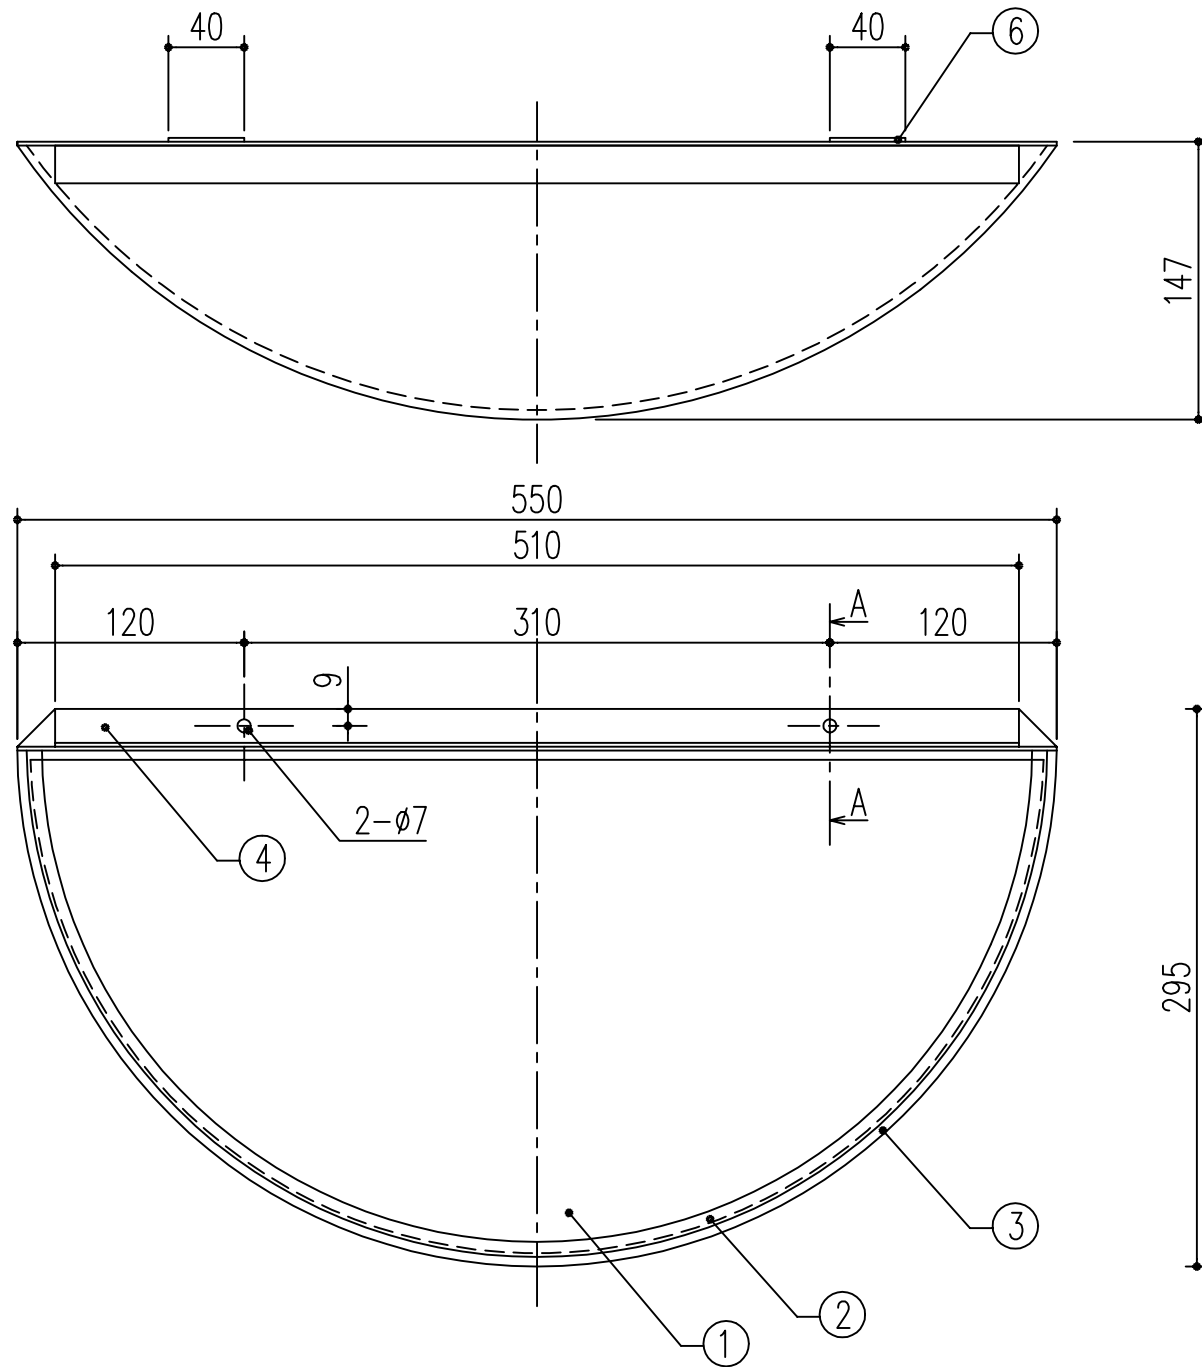

商品番号	商品名	材質		サイズ			重量 (kg)
		ミラー	ハウジング	W	H	D	
691-172	ハーフドームミラー HD50	アクリル	発泡塩ビ	550	295	147	0.59

6	両面テープ	2	t=1.14 #4950 (3M)		
5	両面テープ	2	t=0.4 #4920 (3M)		
4	アルミアングル	1	アルミ		
3	ハウジング	1	塩化ビニル t=2.0		
2	ゴム	1	塩化ビニル (白色)		
1	ミラー	1	アクリル t=2.0		

本製品は改良の為予告なしに変更する事があります。

③			角法		日付	H15. 1.15	部長	製図	検図	承認	縮尺
②			品番	691-172	図番						1/4
①			品名	ハーフドームミラー HD50			杉岡エース株式会社				
NO.	年月日	訂正事項									