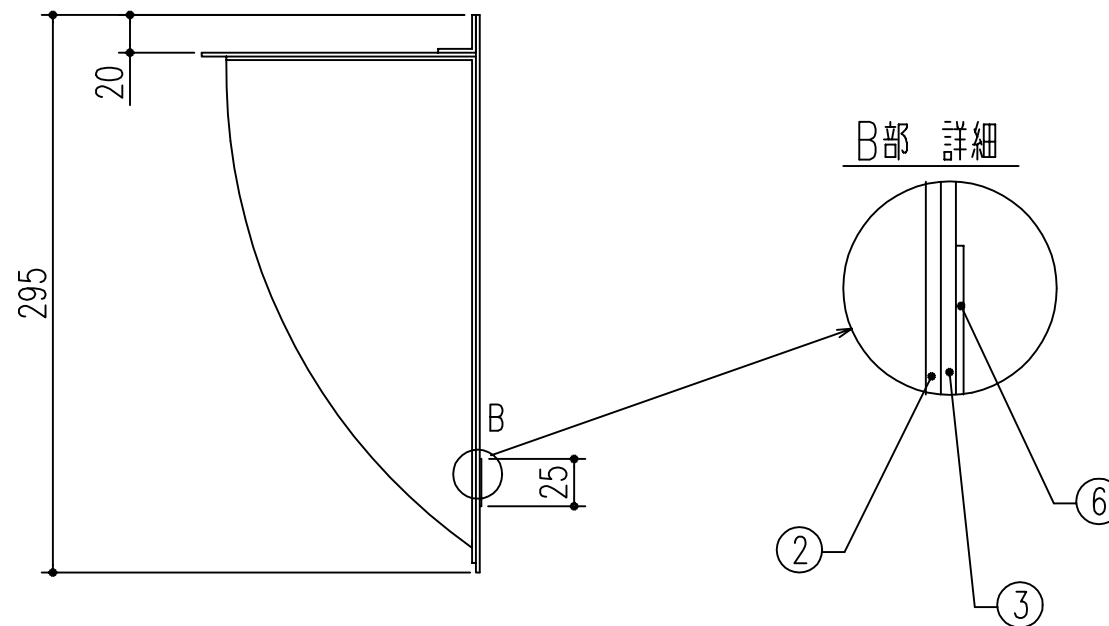

商品番号	商品名	材質		サイズ			重量 (kg)
		ミラー	ハウジング	W	H	D	
691-172	ハーフドームミラー HD50	アクリル	発泡塩ビ	550	295	147	0.59

6	両面テープ	2	t=1.14 #4950 (3M)		
5	両面テープ	2	t=0.4 #4920 (3M)		
4	アルミアングル	1	アルミ		
3	ハウジング	1	塩化ビニル t=2.0		
2	ゴム	1	塩化ビニル (白色)		
1	ミラー	1	アクリル t=2.0		

本製品は改良の為予告なしに変更する事があります。

③			角法		日付	H15. 1.15	部長	製図	検図	承認	縮尺
②			品番	691-172	図番						1/4
①			品名	ハーフドームミラー HD50			杉岡エース株式会社				
NO.	年月日	訂正事項									