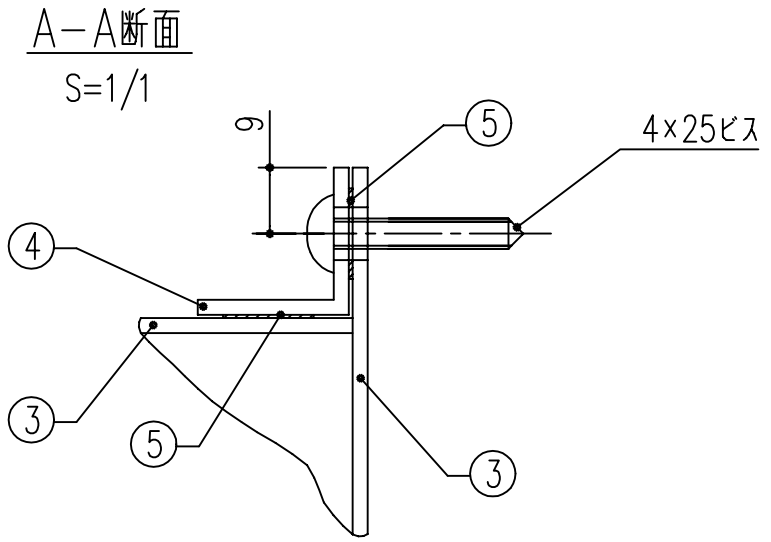

商品番号	商品名	材質		サイズ			重量 (kg)
		ミラー	ハウジング	W	H	D	
691-172	ハーフドームミラー HD50	アクリル	発泡塩ビ	550	295	147	0.59

6	両面テープ	2	t=1.14 #4950 (3M)		
5	両面テープ	2	t=0.4 #4920 (3M)		
4	アルミアングル	1	アルミ		
3	ハウジング	1	塩化ビニル t=2.0		
2	ゴム	1	塩化ビニル (白色)		
1	ミラー	1	アクリル t=2.0		

本製品は改良の為予告なしに変更する事があります。

③			角法		日付	H15. 1.15	部長	製図	検図	承認	縮尺
②			品番	691-172	図番						1/4
①			品名	ハーフドームミラー HD50			杉岡エース株式会社				
NO.	年月日	訂正事項									